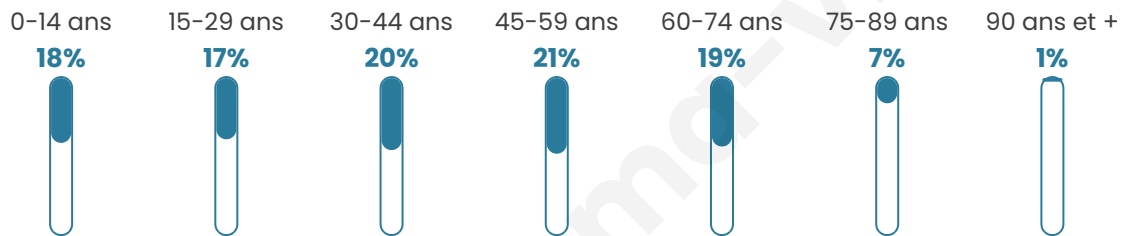

# Statistiques sur la population

Nombre d'habitants

**2 978**

Age moyen

**41 ans**

Pop active

**49%**

Taux chômage

**6.6%**

Pop densité

**1 489 h/km<sup>2</sup>**

Revenu moyen

**25 880 €/an**

## Evolution du nombre d'habitants

Sources : Institut national de la statistique et des études économiques (insee) selon Les dernières parutions officielles de 2024 portant sur les années 2020, 2021 et 2022.

## Tranche d'âge