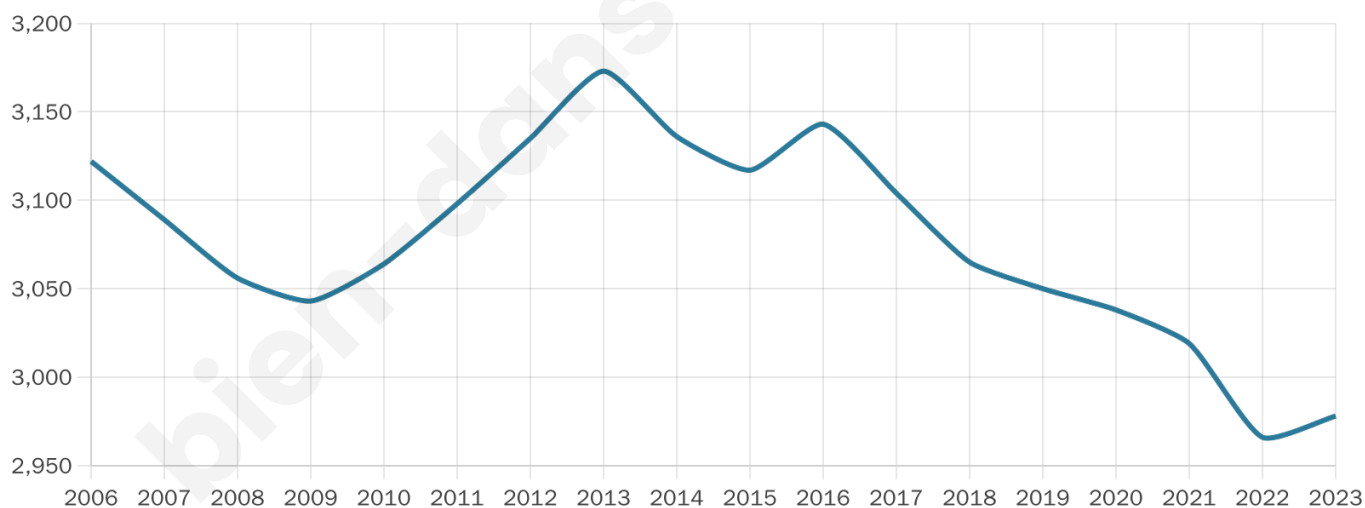

# Statistiques sur la population

Nombre d'habitants

**2 978**

Age moyen

**41 ans**

Pop active

**49%**

Taux chômage

**6.6%**

Pop densité

**1 489 h/km<sup>2</sup>**

Revenu moyen

**25 880 €/an**

## Evolution du nombre d'habitants

Sources : Institut national de la statistique et des études économiques (insee) selon Les dernières parutions officielles de 2024 portant sur les années 2020, 2021 et 2022.