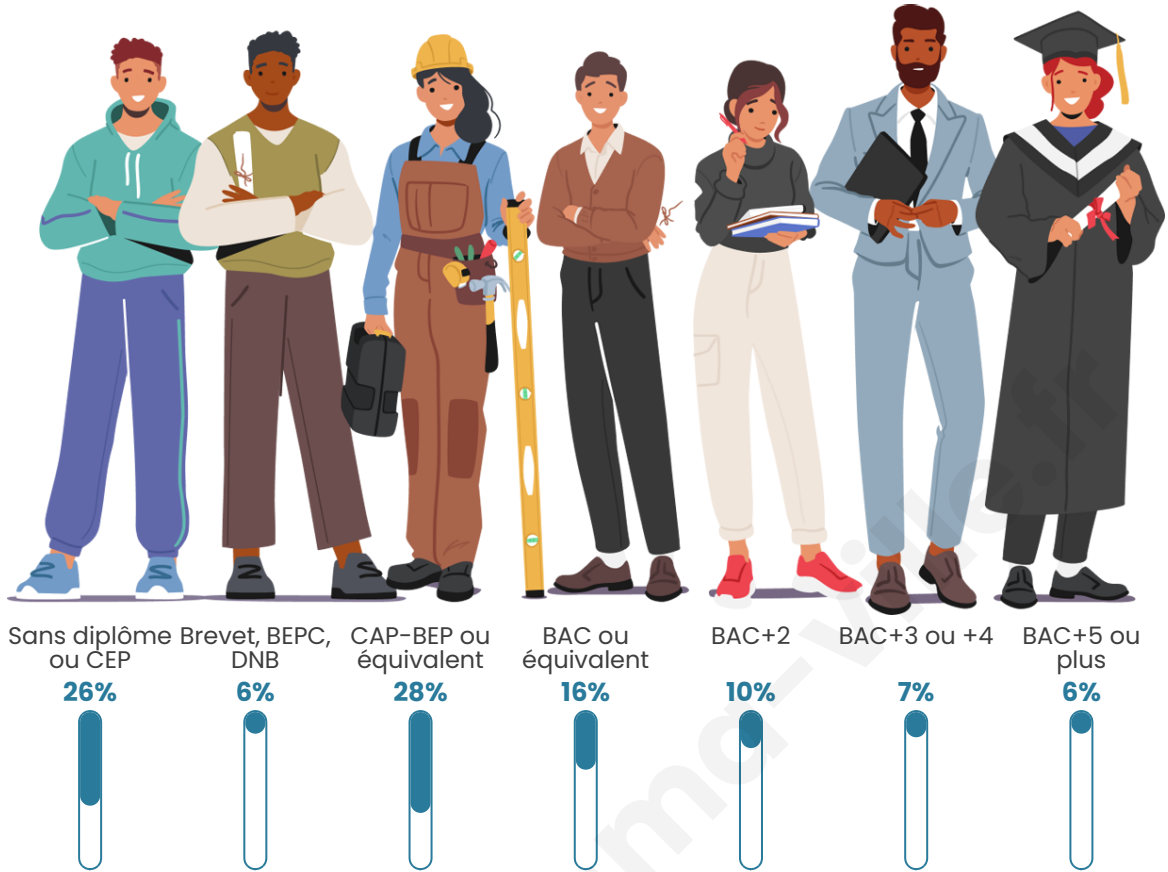

Tranche d'âge

Activité professionnelle

Niveau de diplôme

Composition des ménages

Profils électoraux

Premier tour

	Emmanuel MACRON	25.13 %
	Marine LE PEN	24.62 %
	Jean-Luc MÉLENCHON	20.00 %
	Jean LASSALLE	7.22 %
	Éric ZEMMOUR	5.85 %
	Fabien ROUSSEL	4.48 %
	Yannick JADOT	3.90 %
	Anne HIDALGO	3.75 %
	Valérie PÉCRESSE	2.89 %
	Nicolas DUPONT- AIGNAN	1.44 %
	Philippe POUTOU	0.51 %
	Nathalie ARTHAUD	0.22 %