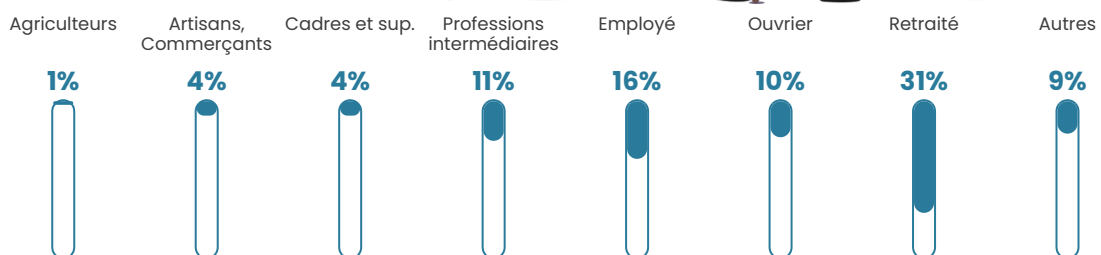

47 ans

Pop active

44.4%

Taux chômage

7%

Pop densité

58 h/km²

Revenu moyen

21 870 €/an

Evolution du nombre d'habitants

Sources : Institut national de la statistique et des études économiques (insee) selon Les dernières parutions officielles de 2024 portant sur les années 2020, 2021 et 2022.

Tranche d'âge

Activité professionnelle

Niveau de diplôme

Composition des ménages

Profils électoraux

Premier tour

	Emmanuel MACRON	25.13 %
	Marine LE PEN	24.62 %
	Jean-Luc MÉLENCHON	20.00 %
	Jean LASSALLE	7.22 %
	Éric ZEMMOUR	5.85 %
	Fabien ROUSSEL	4.48 %
	Yannick JADOT	3.90 %
	Anne HIDALGO	3.75 %
	Valérie PÉCRESSE	2.89 %
	Nicolas DUPONT- AIGNAN	1.44 %
	Philippe POUTOU	0.51 %
	Nathalie ARTHAUD	0.22 %