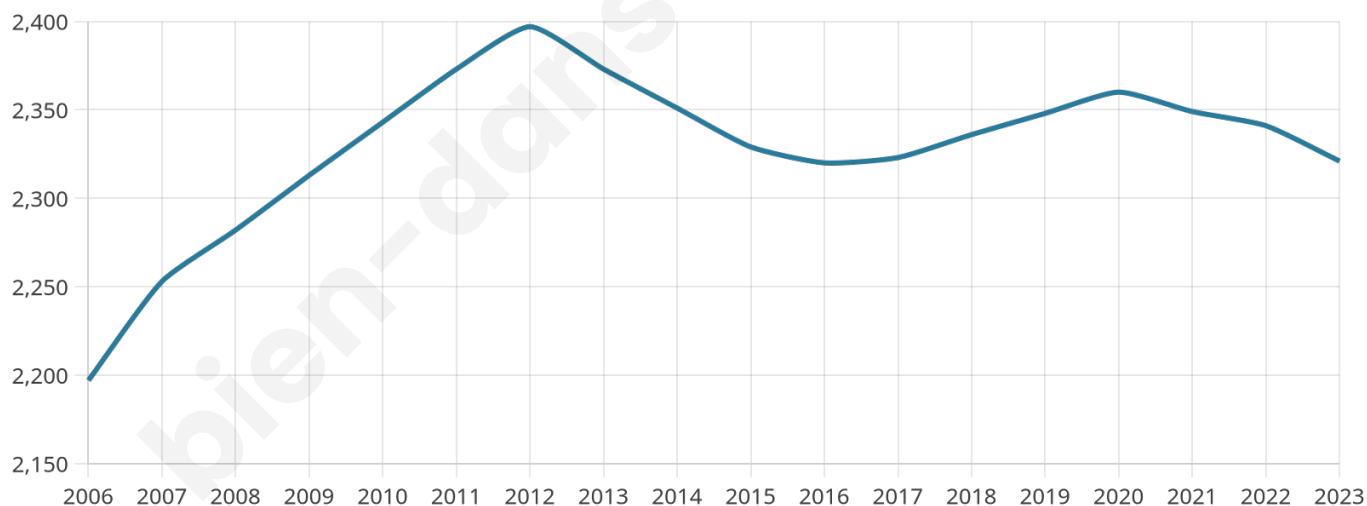

Version web

Ville de Lézat-sur-Lèze

Présenté par

BIEN dans
ma **VILLE** 

Sommaire

Situation géographique	3
Statistiques sur la population	4
Evolution du nombre d'habitants	4
Tranche d'âge	5
0-14 ans	5
15-29 ans	5
30-44 ans	5
45-59 ans	5
60-74 ans	5
75-89 ans	5
90 ans et +	5
Activité professionnelle	5
Agriculteurs	5
Artisans, Commerçants	5
Cadres et sup.	5
Professions intermédiaires	5
Employé	5
Ouvrier	5
Retraité	5
Autres	5
Niveau de diplôme	6
Sans diplôme ou CEP	6
Brevet, BEPC, DNB	6
CAP-BEP ou équivalent	6
BAC ou équivalent	6
BAC+2	6
BAC+3 ou +4	6
BAC+5 ou plus	6
Composition des ménages	6
Couple sans enfant	6
Couple avec enfant(s)	6
Famille monoparentale	6
Colocation / Autre	6
Personnes seules	6
Profils électoraux	7
Premier tour	7
Sécurité	8
Evolution du nombre d'infractions	8
Pour comparer	9
Services à la population	10
Commerce	10
Éducation	10
Villes autour de Lézat-sur-Lèze	11
Avis sur la ville de Lézat-sur-Lèze	12
Moyenne par critère	12
Villes autour de Lézat-sur-Lèze	12
Répartition des avis par note	12
Répartition des avis par note	12

Situation géographique

i Informations clés

- **Région** : Occitanie
- **Département** : Ariège
- **Code postal** : 09210
- **Superficie** : 40 km²

Statistiques sur la population

Nombre d'habitants

2 321

Age moyen

47 ans

Pop active

44.4%

Taux chômage

7%

Pop densité

58 h/km²

Revenu moyen

21 870 €/an

Evolution du nombre d'habitants

Sources : Institut national de la statistique et des études économiques (insee) selon Les dernières parutions officielles de 2024 portant sur les années 2020, 2021 et 2022.