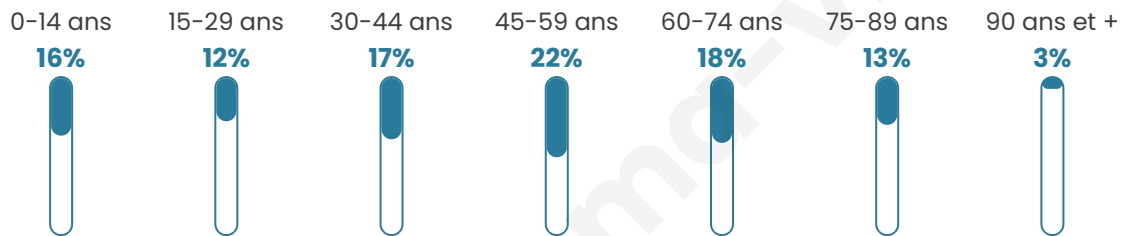

Version web

Ville de Lézat-sur-Lèze

Présenté par

BIEN dans
ma **VILLE** 

Sommaire

Situation géographique	3
Statistiques sur la population	4
Evolution du nombre d'habitants	4
Tranche d'âge	5
0-14 ans	5
15-29 ans	5
30-44 ans	5
45-59 ans	5
60-74 ans	5
75-89 ans	5
90 ans et +	5
Activité professionnelle	5
Agriculteurs	5
Artisans, Commerçants	5
Cadres et sup.	5
Professions intermédiaires	5
Employé	5
Ouvrier	5
Retraité	5
Autres	5
Niveau de diplôme	6
Sans diplôme ou CEP	6
Brevet, BEPC, DNB	6
CAP-BEP ou équivalent	6
BAC ou équivalent	6
BAC+2	6
BAC+3 ou +4	6
BAC+5 ou plus	6
Composition des ménages	6
Couple sans enfant	6
Couple avec enfant(s)	6
Famille monoparentale	6
Colocation / Autre	6
Personnes seules	6
Profils électoraux	7
Premier tour	7
Sécurité	8
Evolution du nombre d'infractions	8
Pour comparer	9
Services à la population	10
Commerce	10
Éducation	10
Villes autour de Lézat-sur-Lèze	11
Avis sur la ville de Lézat-sur-Lèze	12
Moyenne par critère	12
Villes autour de Lézat-sur-Lèze	12
Répartition des avis par note	12
Répartition des avis par note	12

47 ans

Pop active

44.4%

Taux chômage

7%

Pop densité

58 h/km²

Revenu moyen

Tranche d'âge

Activité professionnelle

Niveau de diplôme

Composition des ménages

Profils électoraux

Premier tour

	Emmanuel MACRON	25.13 %
	Marine LE PEN	24.62 %
	Jean-Luc MÉLENCHON	20.00 %
	Jean LASSALLE	7.22 %
	Éric ZEMMOUR	5.85 %
	Fabien ROUSSEL	4.48 %
	Yannick JADOT	3.90 %
	Anne HIDALGO	3.75 %
	Valérie PÉCRESSE	2.89 %
	Nicolas DUPONT- AIGNAN	1.44 %
	Philippe POUTOU	0.51 %
	Nathalie ARTHAUD	0.22 %