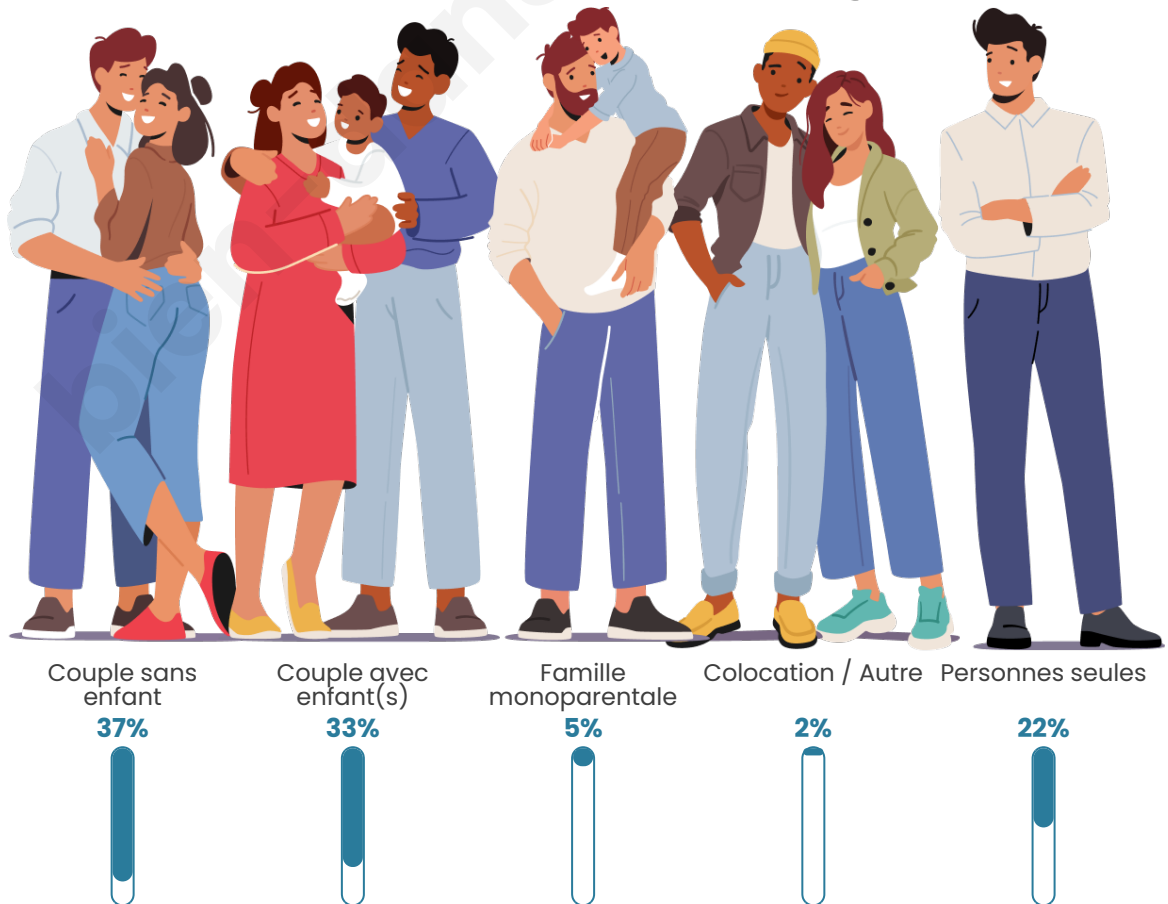

Tranche d'âge

Activité professionnelle

Niveau de diplôme

Composition des ménages

Profils électoraux

Premier tour

	Emmanuel MACRON	25.13 %
	Marine LE PEN	24.62 %
	Jean-Luc MÉLENCHON	20.00 %
	Jean LASSALLE	7.22 %
	Éric ZEMMOUR	5.85 %
	Fabien ROUSSEL	4.48 %
	Yannick JADOT	3.90 %
	Anne HIDALGO	3.75 %
	Valérie PÉCRESSE	2.89 %
	Nicolas DUPONT- AIGNAN	1.44 %
	Philippe POUTOU	0.51 %
	Nathalie ARTHAUD	0.22 %