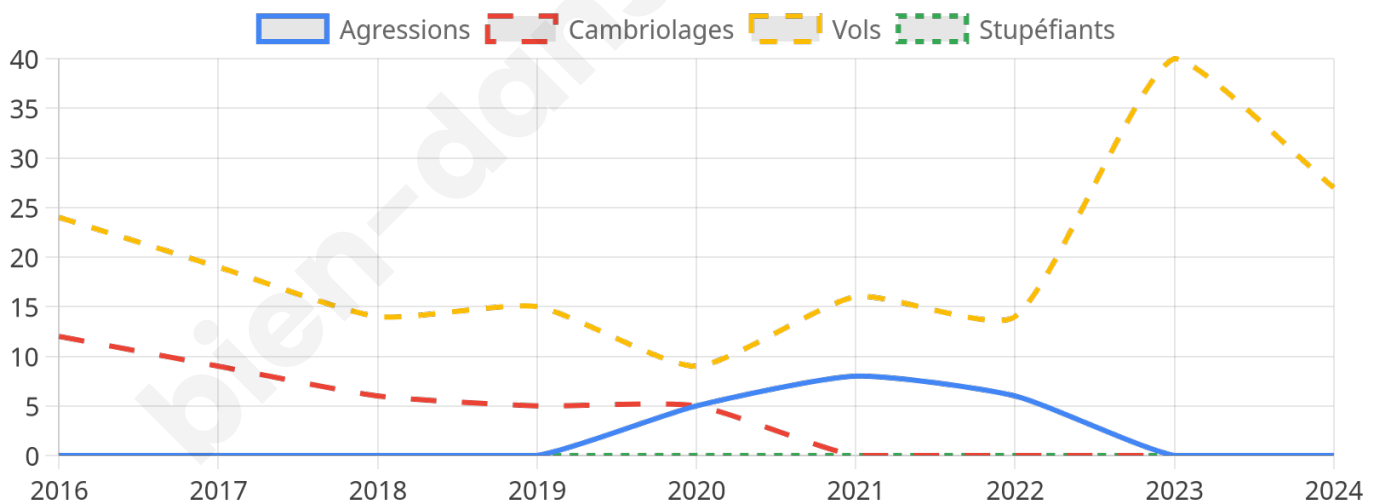

1742 inscrits

Participation : 81.63%

Votes blancs : 1.48%

Votes nuls : 1.13%

Second tour

	Emmanuel MACRON	54,36 %
	Marine LE PEN	45,64 %

1743 inscrits

Participation : 79%

Votes blancs : 8.13%

Votes nuls : 4.5%

Sécurité

Agressions physiques / sexuelles

0

Cambriolages

0

Vols / dégradations

27

Stupéfiants

0

Evolution du nombre d'infractions

Pour comparer

(en proportion du nombre d'habitants)

Sources : Bases statistiques communale, départementale et régionale de la délinquance enregistrée par la police et la gendarmerie nationales selon les dernières parutions officielles de 2025 portant sur l'année 2024 ([data.gouv](https://data.gouv.fr)).