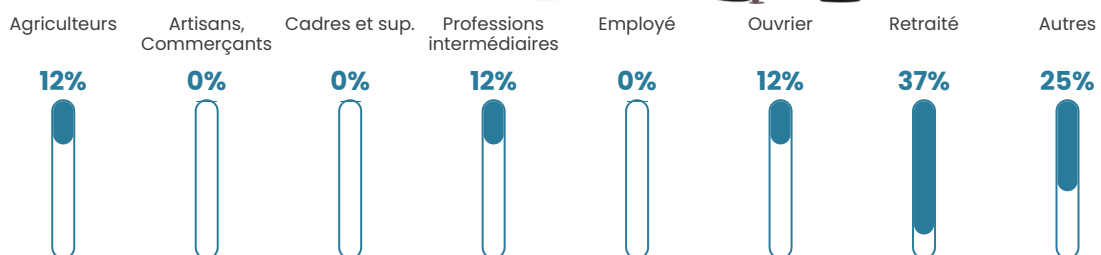

2 h/km²

Revenu moyen

NC

Evolution du nombre d'habitants

Sources : Institut national de la statistique et des études économiques (insee) selon Les dernières parutions officielles de 2024 portant sur les années 2020, 2021 et 2022.

Tranche d'âge

Activité professionnelle

Niveau de diplôme

Composition des ménages

Profils électoraux

Premier tour

	Jean LASSALLE	23.53 %
	Marine LE PEN	23.53 %
	Emmanuel MACRON	17.65 %
	Jean-Luc MÉLENCHON	11.76 %
	Valérie PÉCRESSE	11.76 %
	Fabien ROUSSEL	5.88 %
	Éric ZEMMOUR	2.94 %
	Yannick JADOT	2.94 %
	Nathalie ARTHAUD	0.00 %
	Anne HIDALGO	0.00 %
	Philippe POUTOU	0.00 %
	Nicolas DUPONT-AIGNAN	0.00 %