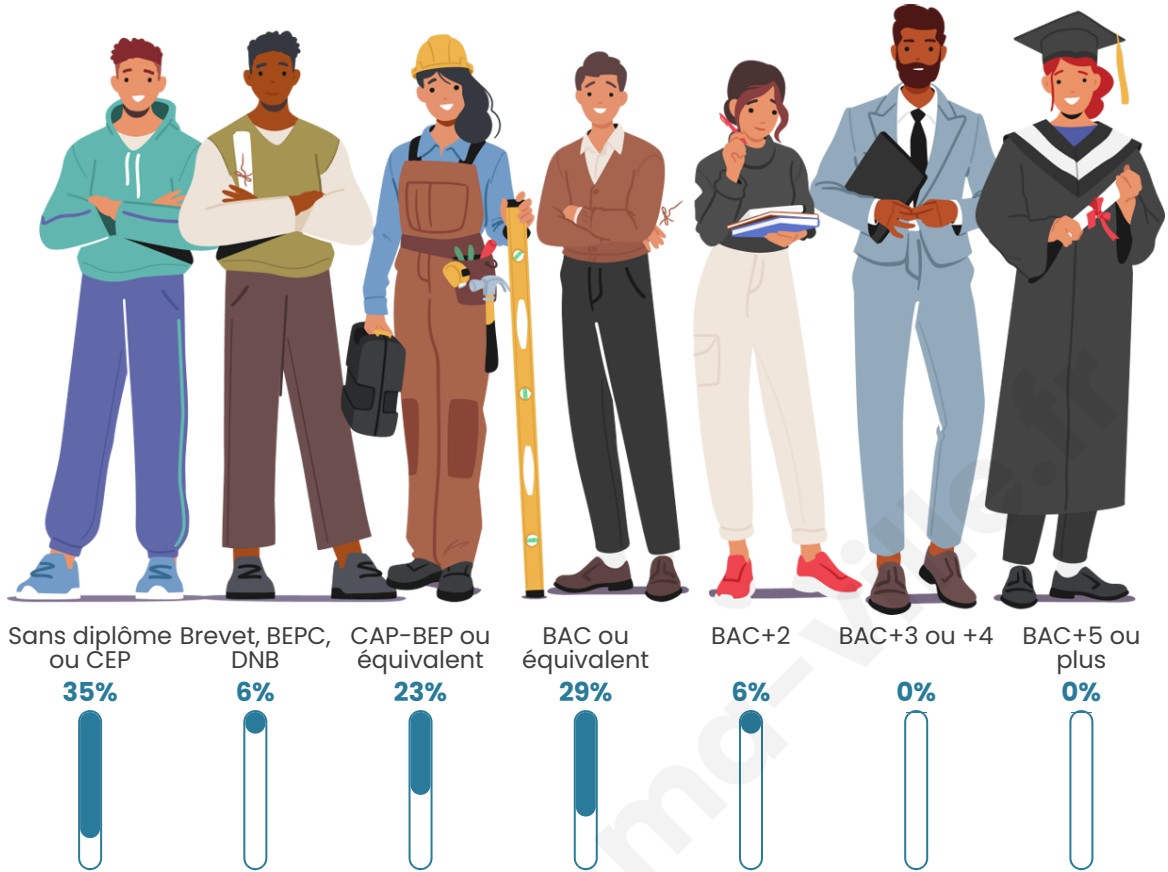

Niveau de diplôme