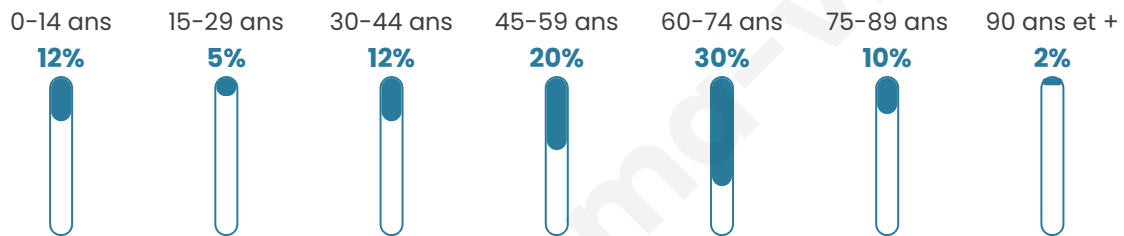

37

Age moyen

51 ans

Pop active

32.4%

Taux chômage

0%

Pop densité

2 h/km²

Revenu moyen

NC

Evolution du nombre d'habitants

Sources : Institut national de la statistique et des études économiques (insee) selon Les dernières parutions officielles de 2024 portant sur les années 2020, 2021 et 2022.

Tranche d'âge

Activité professionnelle

Niveau de diplôme

Composition des ménages

Profils électoraux

Premier tour

	Jean LASSALLE	23.53 %
	Marine LE PEN	23.53 %
	Emmanuel MACRON	17.65 %
	Jean-Luc MÉLENCHON	11.76 %
	Valérie PÉCRESSE	11.76 %
	Fabien ROUSSEL	5.88 %
	Éric ZEMMOUR	2.94 %
	Yannick JADOT	2.94 %
	Nathalie ARTHAUD	0.00 %
	Anne HIDALGO	0.00 %
	Philippe POUTOU	0.00 %
	Nicolas DUPONT-AIGNAN	0.00 %