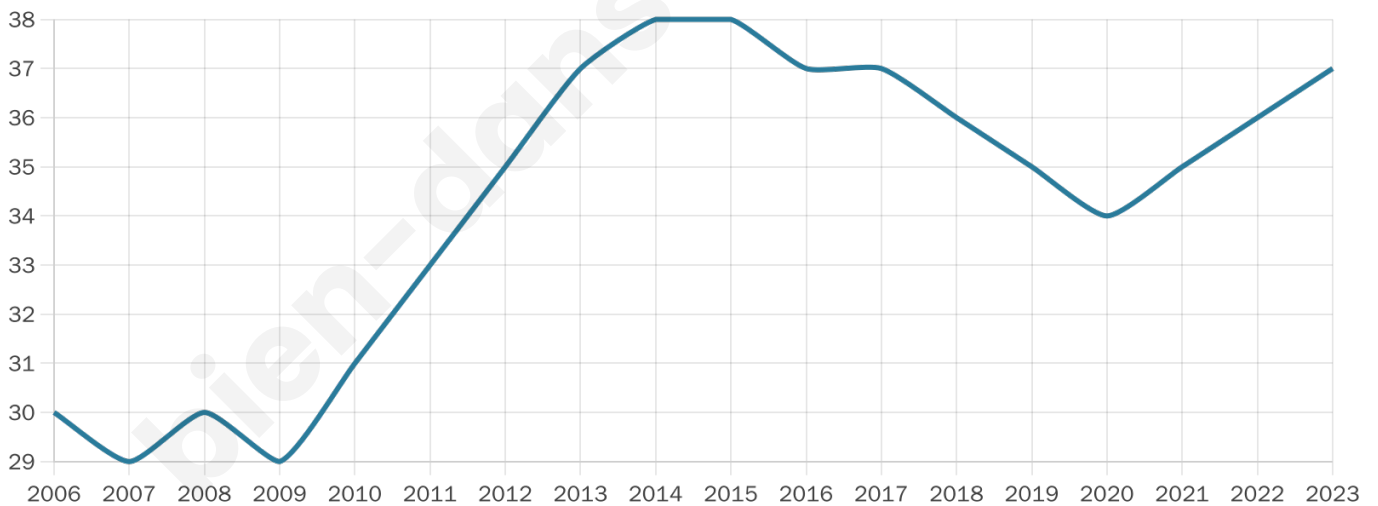

Version web

Ville de Leyvaux

Présenté par

BIEN dans
ma **VILLE** 

Sommaire

Situation géographique	3
Statistiques sur la population	4
Evolution du nombre d'habitants	4
Tranche d'âge	5
<i>0-14 ans</i>	5
<i>15-29 ans</i>	5
<i>30-44 ans</i>	5
<i>45-59 ans</i>	5
<i>60-74 ans</i>	5
<i>75-89 ans</i>	5
<i>90 ans et +</i>	5
Activité professionnelle	5
<i>Agriculteurs</i>	5
<i>Artisans, Commerçants</i>	5
<i>Cadres et sup.</i>	5
<i>Professions intermédiaires</i>	5
<i>Employé</i>	5
<i>Ouvrier</i>	5
<i>Retraité</i>	5
<i>Autres</i>	5
Niveau de diplôme	6
<i>Sans diplôme ou CEP</i>	6
<i>Brevet, BEPC, DNB</i>	6
<i>CAP-BEP ou équivalent</i>	6
<i>BAC ou équivalent</i>	6
<i>BAC+2</i>	6
<i>BAC+3 ou +4</i>	6
<i>BAC+5 ou plus</i>	6
Composition des ménages	6
<i>Couple sans enfant</i>	6
<i>Couple avec enfant(s)</i>	6
<i>Famille monoparentale</i>	6
<i>Colocation / Autre</i>	6
<i>Personnes seules</i>	6
Profils électoraux	7
<i>Premier tour</i>	7
Sécurité	9
<i>Evolution du nombre d'infractions</i>	9
<i>Pour comparer</i>	10
Services à la population	11
<i>Commerce</i>	11
<i>Éducation</i>	11
<i>Villes autour de Leyvaux</i>	12

37

Age moyen

51 ans

Pop active

32.4%

Taux chômage

0%

Pop densité

2 h/km²

Revenu moyen

NC

Evolution du nombre d'habitants

Sources : Institut national de la statistique et des études économiques (insee) selon Les dernières parutions officielles de 2024 portant sur les années 2020, 2021 et 2022.