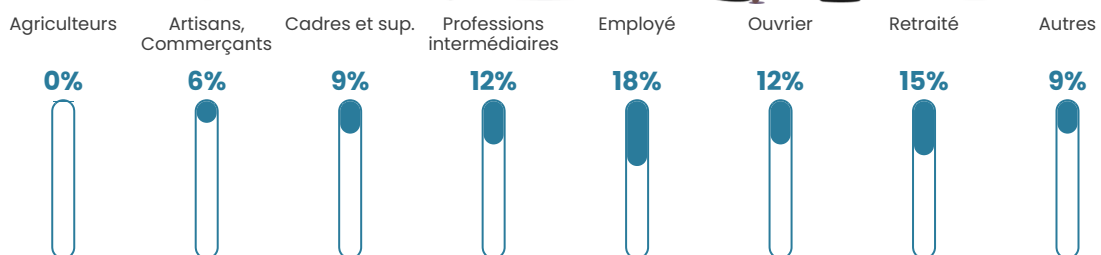

Revenu moyen

26 540 €/an

Evolution du nombre d'habitants

Sources : Institut national de la statistique et des études économiques (insee) selon Les dernières parutions officielles de 2024 portant sur les années 2020, 2021 et 2022.

Tranche d'âge

Activité professionnelle

Niveau de diplôme

Composition des ménages

Profils électoraux

Premier tour

	Marine LE PEN	27.27 %
	Jean-Luc MÉLENCHON	23.23 %
	Emmanuel MACRON	20.20 %
	Yannick JADOT	8.08 %
	Éric ZEMMOUR	5.05 %
	Valérie PÉCRESE	5.05 %
	Jean LASSALLE	4.04 %
	Nicolas DUPONT-AIGNAN	3.03 %
	Nathalie ARTHAUD	1.01 %
	Fabien ROUSSEL	1.01 %
	Anne HIDALGO	1.01 %
	Philippe POUTOU	1.01 %