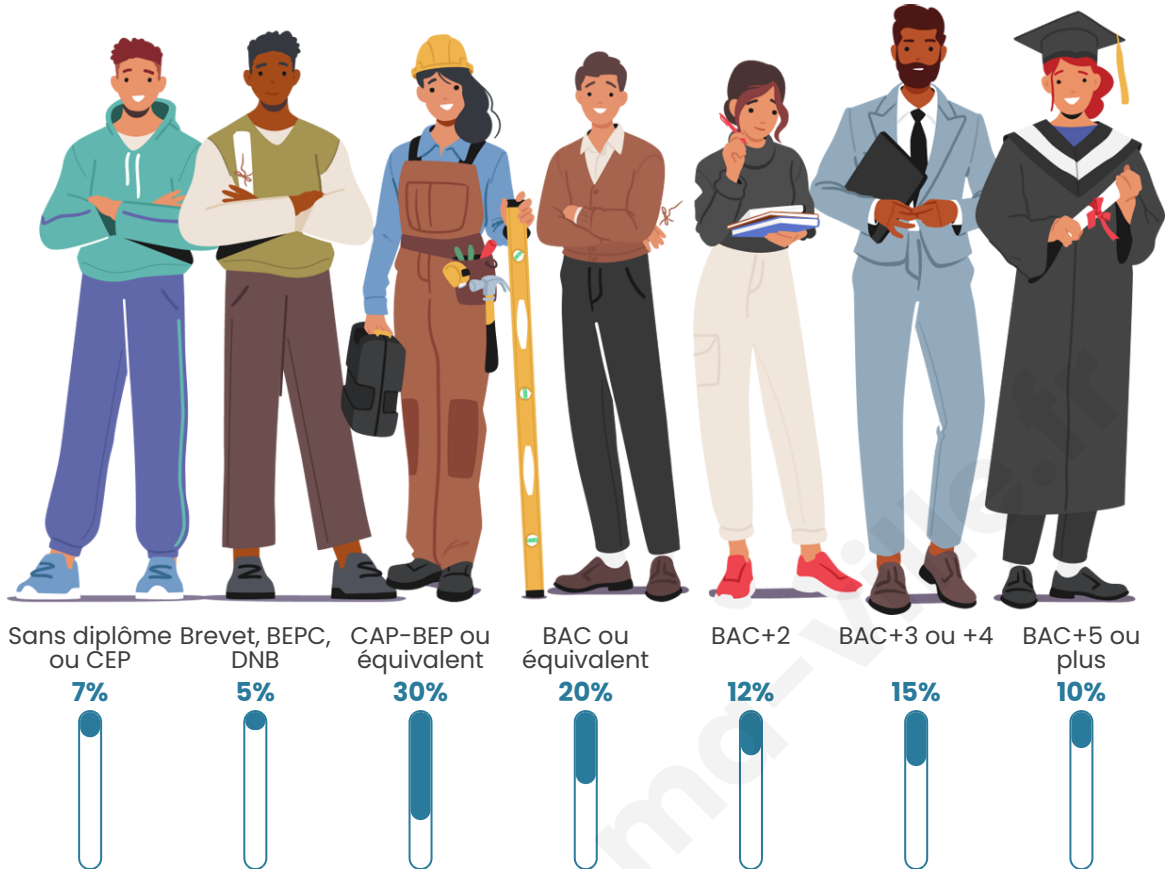

Age moyen

43 ans

Pop active

50.6%

Taux chômage

4.9%

Pop densité

18 h/km²

Tranche d'âge

Activité professionnelle

Niveau de diplôme

Composition des ménages

Profils électoraux

Premier tour

	Marine LE PEN	27.27 %
	Jean-Luc MÉLENCHON	23.23 %
	Emmanuel MACRON	20.20 %
	Yannick JADOT	8.08 %
	Éric ZEMMOUR	5.05 %
	Valérie PÉCRESE	5.05 %
	Jean LASSALLE	4.04 %
	Nicolas DUPONT-AIGNAN	3.03 %
	Nathalie ARTHAUD	1.01 %
	Fabien ROUSSEL	1.01 %
	Anne HIDALGO	1.01 %
	Philippe POUTOU	1.01 %