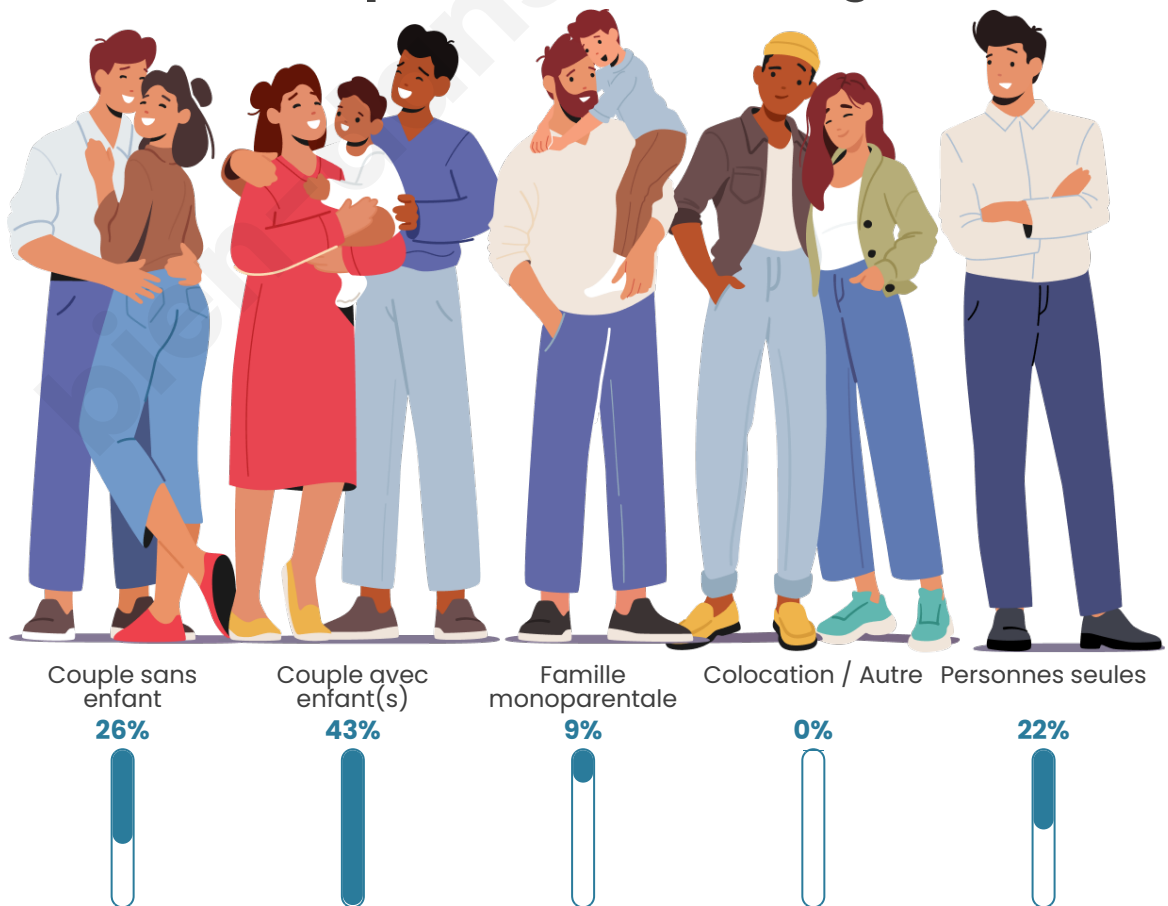

Tranche d'âge

Activité professionnelle

Niveau de diplôme

Composition des ménages

Profils électoraux

Premier tour

	Marine LE PEN	27.27 %
	Jean-Luc MÉLENCHON	23.23 %
	Emmanuel MACRON	20.20 %
	Yannick JADOT	8.08 %
	Éric ZEMMOUR	5.05 %
	Valérie PÉCRESE	5.05 %
	Jean LASSALLE	4.04 %
	Nicolas DUPONT-AIGNAN	3.03 %
	Nathalie ARTHAUD	1.01 %
	Fabien ROUSSEL	1.01 %
	Anne HIDALGO	1.01 %
	Philippe POUTOU	1.01 %