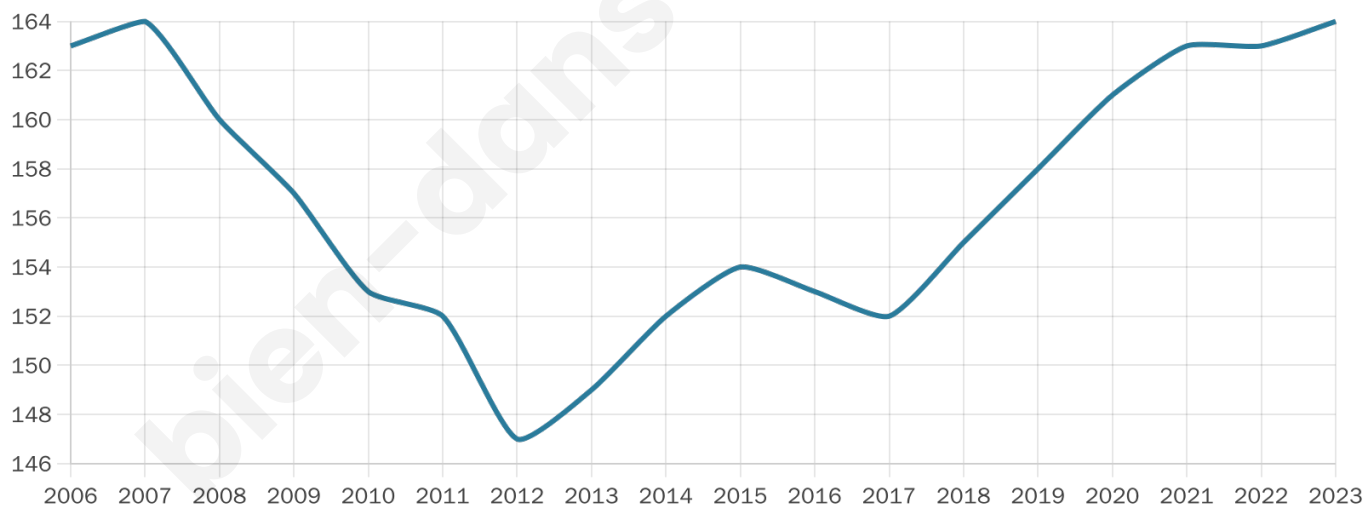

Version web

Ville de Leyssard

Présenté par

BIEN dans
ma **VILLE** 

Sommaire

Situation géographique	3
Statistiques sur la population	4
Evolution du nombre d'habitants	4
Tranche d'âge	5
0-14 ans	5
15-29 ans	5
30-44 ans	5
45-59 ans	5
60-74 ans	5
75-89 ans	5
90 ans et +	5
Activité professionnelle	5
Agriculteurs	5
Artisans, Commerçants	5
Cadres et sup.	5
Professions intermédiaires	5
Employé	5
Ouvrier	5
Retraité	5
Autres	5
Niveau de diplôme	6
Sans diplôme ou CEP	6
Brevet, BEPC, DNB	6
CAP-BEP ou équivalent	6
BAC ou équivalent	6
BAC+2	6
BAC+3 ou +4	6
BAC+5 ou plus	6
Composition des ménages	6
Couple sans enfant	6
Couple avec enfant(s)	6
Famille monoparentale	6
Colocation / Autre	6
Personnes seules	6
Profils électoraux	7
Premier tour	7
Sécurité	8
Evolution du nombre d'infractions	8
Pour comparer	9
Services à la population	10
Commerce	10
Éducation	10
Villes autour de Leyssard	11

Age moyen

43 ans

Pop active

50.6%

Taux chômage

4.9%

Pop densité

18 h/km²

Revenu moyen

26 540 €/an

Evolution du nombre d'habitants

Sources : Institut national de la statistique et des études économiques (insee) selon Les dernières parutions officielles de 2024 portant sur les années 2020, 2021 et 2022.