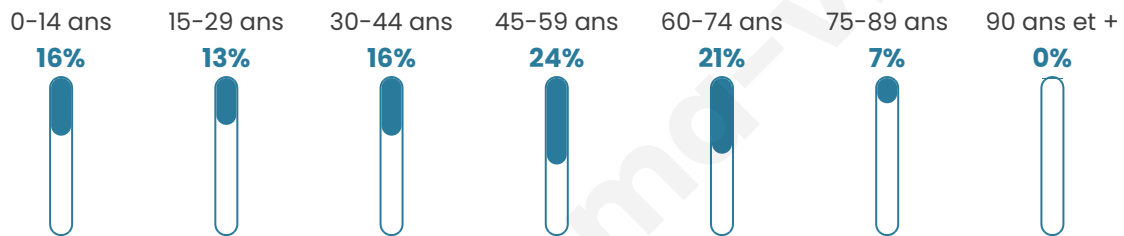

Age moyen

43 ans

Pop active

50.6%

Taux chômage

4.9%

Pop densité

18 h/km²

Revenu moyen

26 540 €/an

Evolution du nombre d'habitants

Sources : Institut national de la statistique et des études économiques (insee) selon Les dernières parutions officielles de 2024 portant sur les années 2020, 2021 et 2022.

Tranche d'âge

Activité professionnelle

Niveau de diplôme

Composition des ménages

Profils électoraux

Premier tour

	Marine LE PEN	27.27 %
	Jean-Luc MÉLENCHON	23.23 %
	Emmanuel MACRON	20.20 %
	Yannick JADOT	8.08 %
	Éric ZEMMOUR	5.05 %
	Valérie PÉCRESE	5.05 %
	Jean LASSALLE	4.04 %
	Nicolas DUPONT-AIGNAN	3.03 %
	Nathalie ARTHAUD	1.01 %
	Fabien ROUSSEL	1.01 %
	Anne HIDALGO	1.01 %
	Philippe POUTOU	1.01 %