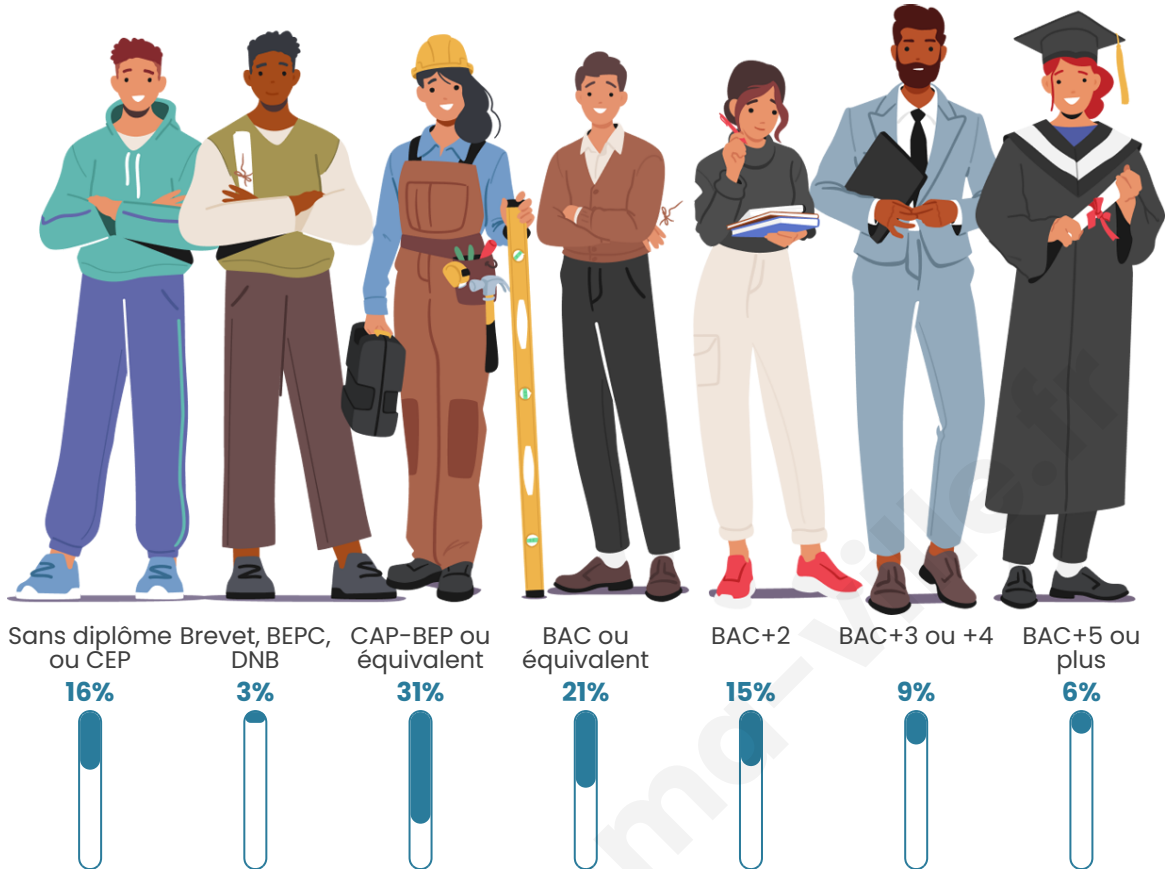

906

Age moyen

42 ans

Pop active

48.5%

Taux chômage

4.7%

Pop densité

Tranche d'âge

Activité professionnelle

Niveau de diplôme

Composition des ménages

Profils électoraux

Premier tour

	Marine LE PEN	36.06 %
	Emmanuel MACRON	25.90 %
	Jean-Luc MÉLENCHON	16.14 %
	Éric ZEMMOUR	6.77 %
	Jean LASSALLE	3.59 %
	Yannick JADOT	3.39 %
	Nicolas DUPONT-AIGNAN	2.39 %
	Valérie PÉCRESSE	2.19 %
	Fabien ROUSSEL	1.79 %
	Anne HIDALGO	1.20 %
	Nathalie ARTHAUD	0.40 %
	Philippe POUTOU	0.20 %