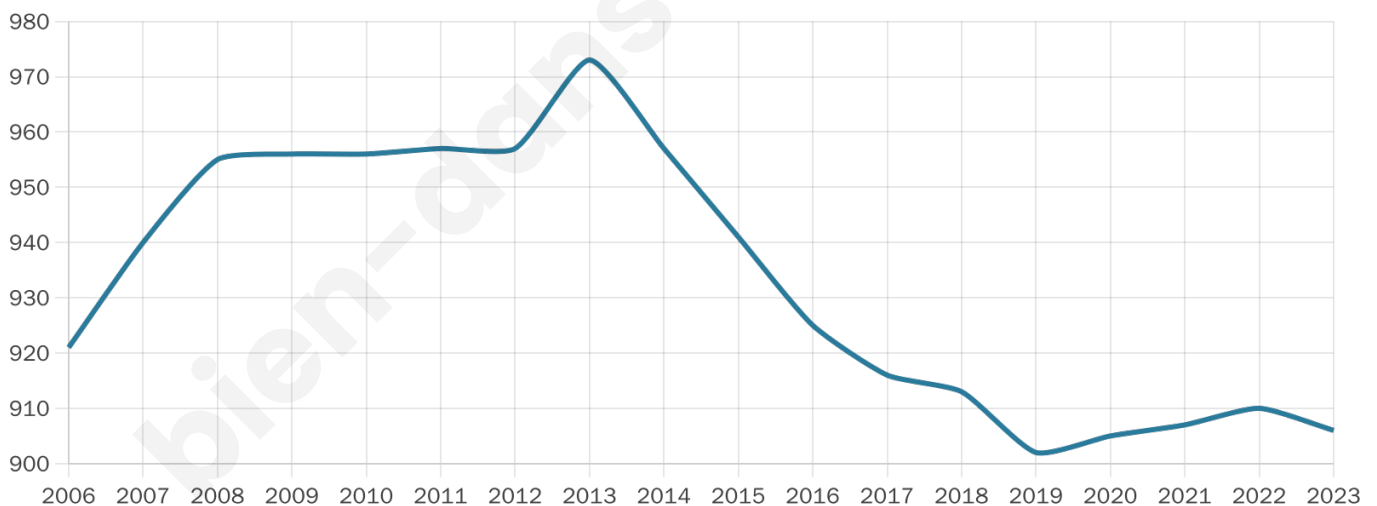

Version web

Ville de Leyr

Présenté par

BIEN dans
ma **VILLE** 

Sommaire

Situation géographique	3
Statistiques sur la population	4
Evolution du nombre d'habitants	4
Tranche d'âge	5
0-14 ans	5
15-29 ans	5
30-44 ans	5
45-59 ans	5
60-74 ans	5
75-89 ans	5
90 ans et +	5
Activité professionnelle	5
Agriculteurs	5
Artisans, Commerçants	5
Cadres et sup.	5
Professions intermédiaires	5
Employé	5
Ouvrier	5
Retraité	5
Autres	5
Niveau de diplôme	6
Sans diplôme ou CEP	6
Brevet, BEPC, DNB	6
CAP-BEP ou équivalent	6
BAC ou équivalent	6
BAC+2	6
BAC+3 ou +4	6
BAC+5 ou plus	6
Composition des ménages	6
Couple sans enfant	6
Couple avec enfant(s)	6
Famille monoparentale	6
Colocation / Autre	6
Personnes seules	6
Profil électoraux	7
Premier tour	7
Sécurité	8
Evolution du nombre d'infractions	8
Pour comparer	9
Services à la population	10
Commerce	10
Éducation	10
Villes autour de Leyr	12
Avis sur la ville de Leyr	13
Moyenne par critère	13
Villes autour de Leyr	13
Répartition des avis par note	13
Répartition des avis par note	13

906

Age moyen

42 ans

Pop active

48.5%

Taux chômage

4.7%

Pop densité

91 h/km²

Revenu moyen

24 700 €/an

Evolution du nombre d'habitants

Sources : Institut national de la statistique et des études économiques (insee) selon Les dernières parutions officielles de 2024 portant sur les années 2020, 2021 et 2022.