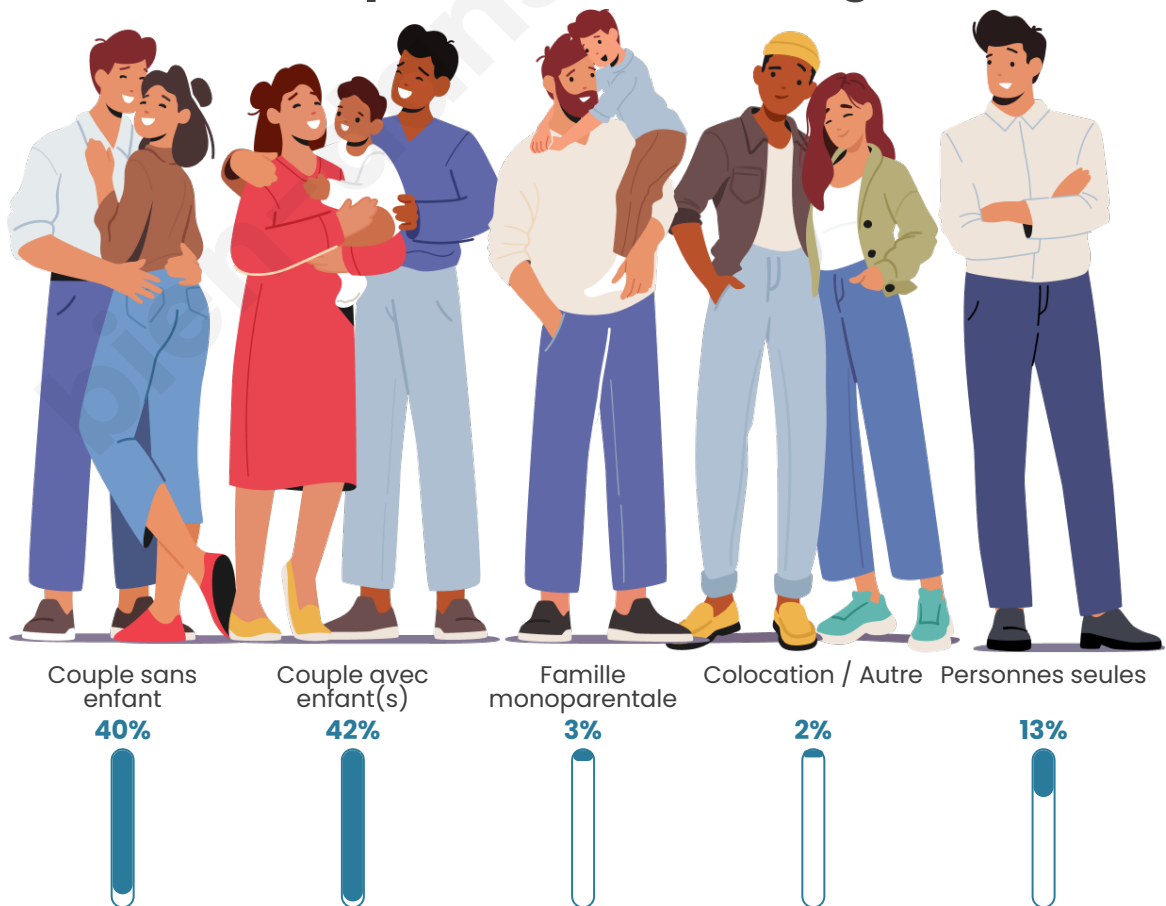

Tranche d'âge

Activité professionnelle

Niveau de diplôme

Composition des ménages

Profils électoraux

Premier tour

	Marine LE PEN	36.06 %
	Emmanuel MACRON	25.90 %
	Jean-Luc MÉLENCHON	16.14 %
	Éric ZEMMOUR	6.77 %
	Jean LASSALLE	3.59 %
	Yannick JADOT	3.39 %
	Nicolas DUPONT-AIGNAN	2.39 %
	Valérie PÉCRESSE	2.19 %
	Fabien ROUSSEL	1.79 %
	Anne HIDALGO	1.20 %
	Nathalie ARTHAUD	0.40 %
	Philippe POUTOU	0.20 %