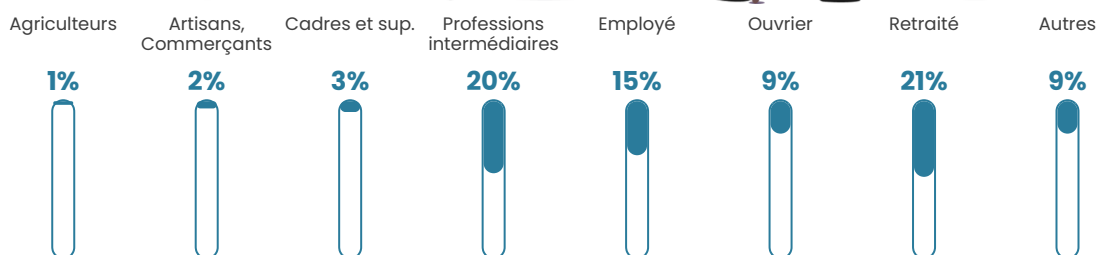

906

Age moyen

42 ans

Pop active

48.5%

Taux chômage

4.7%

Pop densité

91 h/km²

Revenu moyen

24 700 €/an

Evolution du nombre d'habitants

Sources : Institut national de la statistique et des études économiques (insee) selon Les dernières parutions officielles de 2024 portant sur les années 2020, 2021 et 2022.

Tranche d'âge

Activité professionnelle

Niveau de diplôme

Composition des ménages

Profils électoraux

Premier tour

	Marine LE PEN	36.06 %
	Emmanuel MACRON	25.90 %
	Jean-Luc MÉLENCHON	16.14 %
	Éric ZEMMOUR	6.77 %
	Jean LASSALLE	3.59 %
	Yannick JADOT	3.39 %
	Nicolas DUPONT-AIGNAN	2.39 %
	Valérie PÉCRESSE	2.19 %
	Fabien ROUSSEL	1.79 %
	Anne HIDALGO	1.20 %
	Nathalie ARTHAUD	0.40 %
	Philippe POUTOU	0.20 %