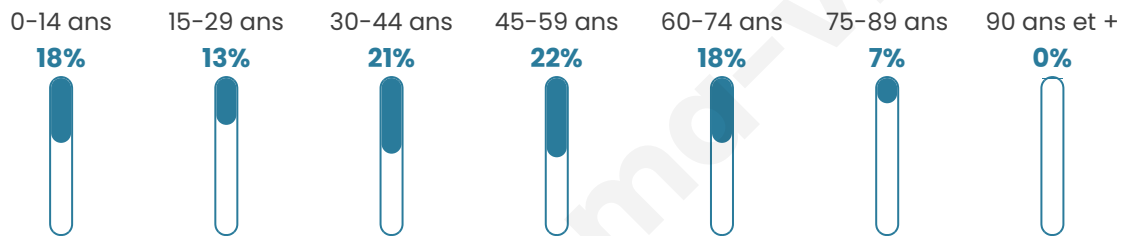

906

Age moyen

42 ans

Pop active

48.5%

Taux chômage

4.7%

Pop densité

91 h/km²

Revenu moyen

24 700 €/an

Evolution du nombre d'habitants

Sources : Institut national de la statistique et des études économiques (insee) selon Les dernières parutions officielles de 2024 portant sur les années 2020, 2021 et 2022.

Tranche d'âge

Activité professionnelle

Niveau de diplôme

Composition des ménages

Profils électoraux

Premier tour

	Marine LE PEN	36.06 %
	Emmanuel MACRON	25.90 %
	Jean-Luc MÉLENCHON	16.14 %
	Éric ZEMMOUR	6.77 %
	Jean LASSALLE	3.59 %
	Yannick JADOT	3.39 %
	Nicolas DUPONT-AIGNAN	2.39 %
	Valérie PÉCRESSE	2.19 %
	Fabien ROUSSEL	1.79 %
	Anne HIDALGO	1.20 %
	Nathalie ARTHAUD	0.40 %
	Philippe POUTOU	0.20 %