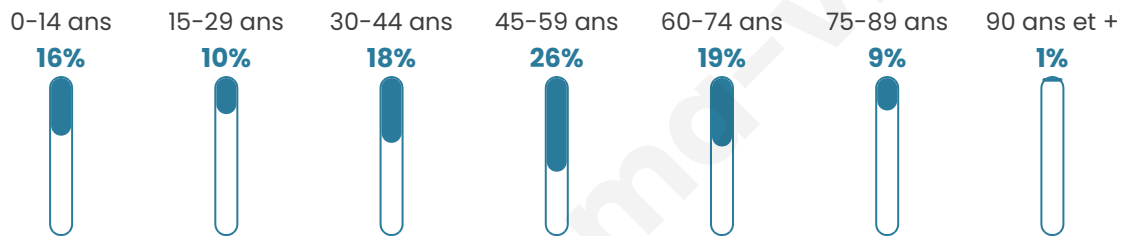

Age moyen

45 ans

Pop active

48.9%

Taux chômage

4.9%

Pop densité

116 h/km²

Revenu moyen

43 890 €/an

Evolution du nombre d'habitants

Sources : Institut national de la statistique et des études économiques (insee) selon Les dernières parutions officielles de 2024 portant sur les années 2020, 2021 et 2022.

Tranche d'âge

Activité professionnelle

Niveau de diplôme

Composition des ménages

Profils électoraux

Premier tour

	Emmanuel MACRON	36.66 %
	Marine LE PEN	21.48 %
	Éric ZEMMOUR	12.15 %
	Valérie PÉCRESSÉ	7.59 %
	Yannick JADOT	6.51 %
	Nicolas DUPONT-AIGNAN	6.29 %
	Jean-Luc MÉLENCHON	6.07 %
	Jean LASSALLE	1.52 %
	Anne HIDALGO	0.87 %
	Fabien ROUSSEL	0.65 %
	Nathalie ARTHAUD	0.22 %
	Philippe POUTOU	0.00 %

603 inscrits

Participation : 77.45%

Votes blancs : 1.07%

Votes nuls : 0.21%

Second tour

	Emmanuel MACRON	61,47 %
	Marine LE PEN	38,53 %

603 inscrits

Participation : 80.76%