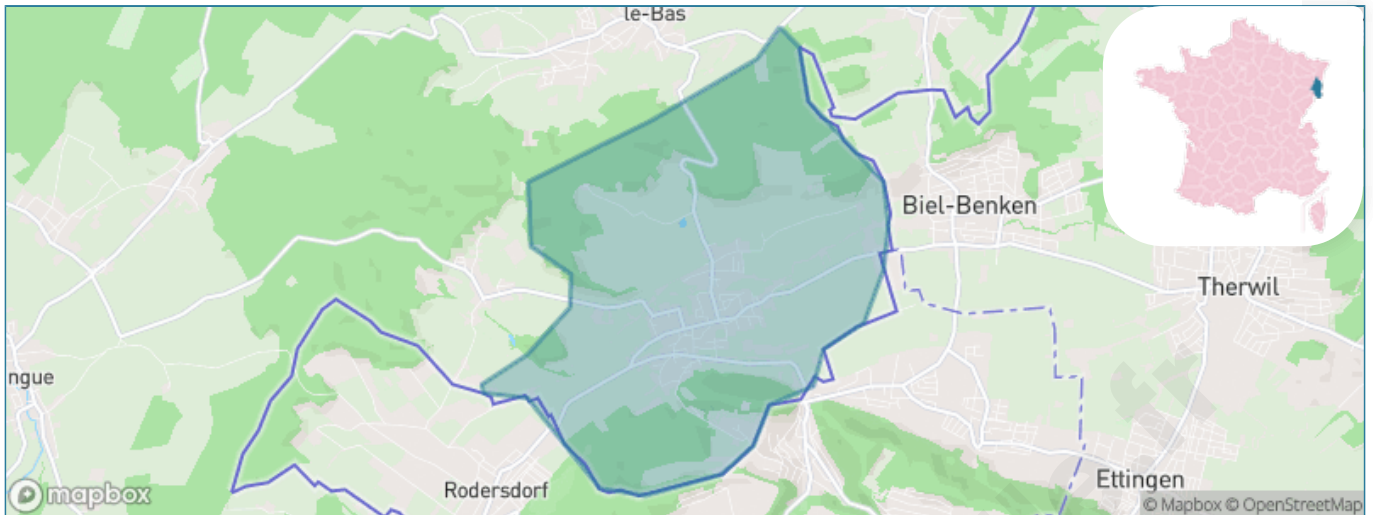

Version web

Ville de Leymen

Présenté par

BIEN dans
ma **VILLE** 

Sommaire

Situation géographique	3
Statistiques sur la population	4
Evolution du nombre d'habitants	4
Tranche d'âge	5
0-14 ans	5
15-29 ans	5
30-44 ans	5
45-59 ans	5
60-74 ans	5
75-89 ans	5
90 ans et +	5
Activité professionnelle	5
Agriculteurs	5
Artisans, Commerçants	5
Cadres et sup.	5
Professions intermédiaires	5
Employé	5
Ouvrier	5
Retraité	5
Autres	5
Niveau de diplôme	6
Sans diplôme ou CEP	6
Brevet, BEPC, DNB	6
CAP-BEP ou équivalent	6
BAC ou équivalent	6
BAC+2	6
BAC+3 ou +4	6
BAC+5 ou plus	6
Composition des ménages	6
Couple sans enfant	6
Couple avec enfant(s)	6
Famille monoparentale	6
Colocation / Autre	6
Personnes seules	6
Profil électoraux	7
Premier tour	7
Sécurité	8
Evolution du nombre d'infractions	8
Pour comparer	9
Services à la population	10
Commerce	10
Éducation	10
Villes autour de Leymen	11
Avis sur la ville de Leymen	12
Moyenne par critère	12
Villes autour de Leymen	12
Répartition des avis par note	12
Répartition des avis par note	12

Situation géographique

i Informations clés

- **Région** : Grand Est
- **Département** : Haut-Rhin
- **Code postal** : 68220
- **Superficie** : 11 km²

Statistiques sur la population

Nombre d'habitants

1 271