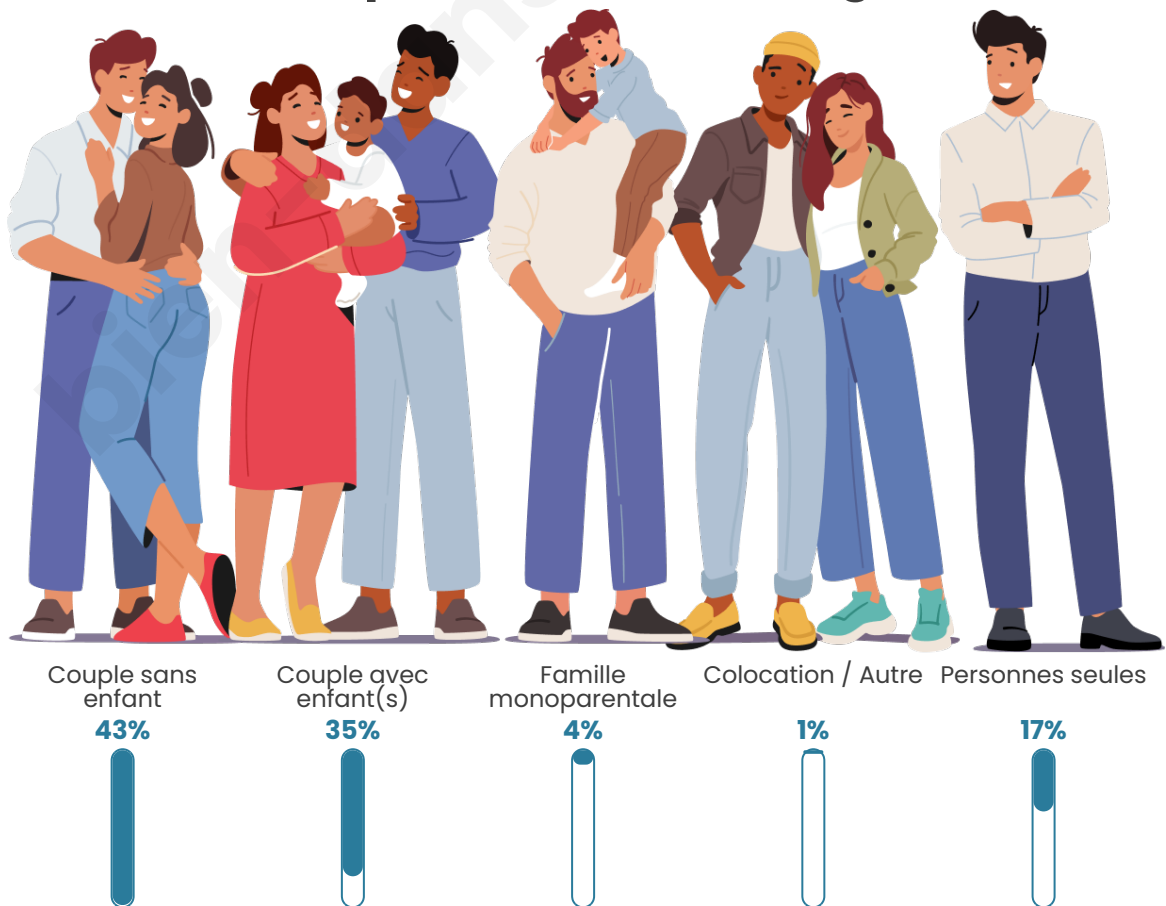

Tranche d'âge

Activité professionnelle

Niveau de diplôme

Composition des ménages

Profils électoraux

Premier tour

	Emmanuel MACRON	36.66 %
	Marine LE PEN	21.48 %
	Éric ZEMMOUR	12.15 %
	Valérie PÉCRESSÉ	7.59 %
	Yannick JADOT	6.51 %
	Nicolas DUPONT-AIGNAN	6.29 %
	Jean-Luc MÉLENCHON	6.07 %
	Jean LASSALLE	1.52 %
	Anne HIDALGO	0.87 %
	Fabien ROUSSEL	0.65 %
	Nathalie ARTHAUD	0.22 %
	Philippe POUTOU	0.00 %