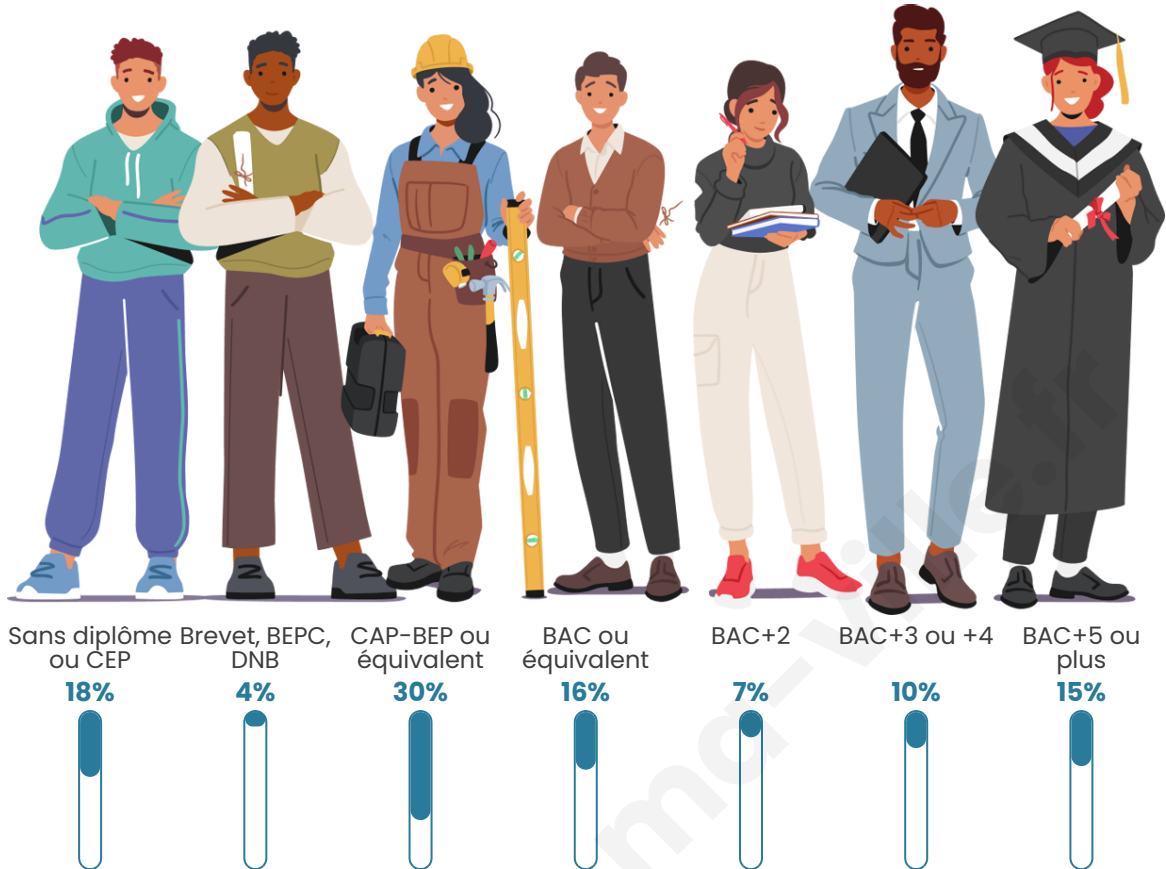

Age moyen

45 ans

Pop active

48.9%

Taux chômage

4.9%

Pop densité

116 h/km²

Tranche d'âge

Activité professionnelle

Niveau de diplôme

Composition des ménages

Profils électoraux

Premier tour

	Emmanuel MACRON	36.66 %
	Marine LE PEN	21.48 %
	Éric ZEMMOUR	12.15 %
	Valérie PÉCRESSÉ	7.59 %
	Yannick JADOT	6.51 %
	Nicolas DUPONT-AIGNAN	6.29 %
	Jean-Luc MÉLENCHON	6.07 %
	Jean LASSALLE	1.52 %
	Anne HIDALGO	0.87 %
	Fabien ROUSSEL	0.65 %
	Nathalie ARTHAUD	0.22 %
	Philippe POUTOU	0.00 %