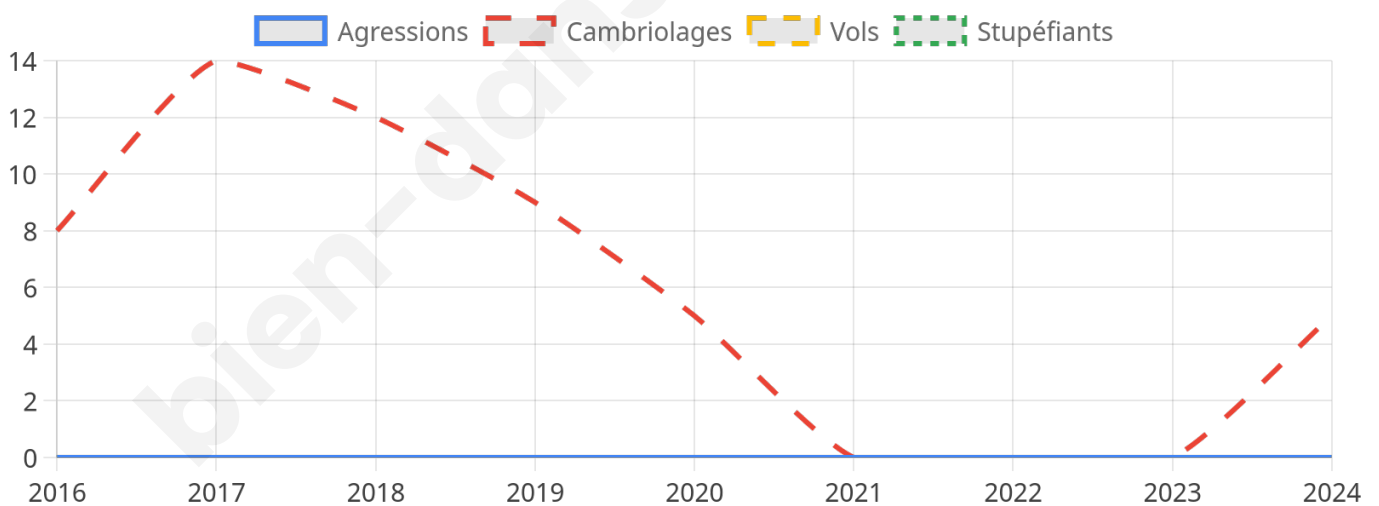

603 inscrits

Participation : 77.45%

Votes blancs : 1.07%

Votes nuls : 0.21%

Second tour

	Emmanuel MACRON	61,47 %
	Marine LE PEN	38,53 %

603 inscrits

Participation : 80.76%

Votes blancs : 4.11%

Votes nuls : 1.03%

Sécurité

Agressions physiques / sexuelles

0

Cambriolages

5

Vols / dégradations

0

Stupéfiants

0

Evolution du nombre d'infractions

Pour comparer

(en proportion du nombre d'habitants)

Sources : Bases statistiques communale, départementale et régionale de la délinquance enregistrée par la police et la gendarmerie nationales selon les dernières parutions officielles de 2025 portant sur l'année 2024 ([data.gouv](https://data.gouv.fr)).