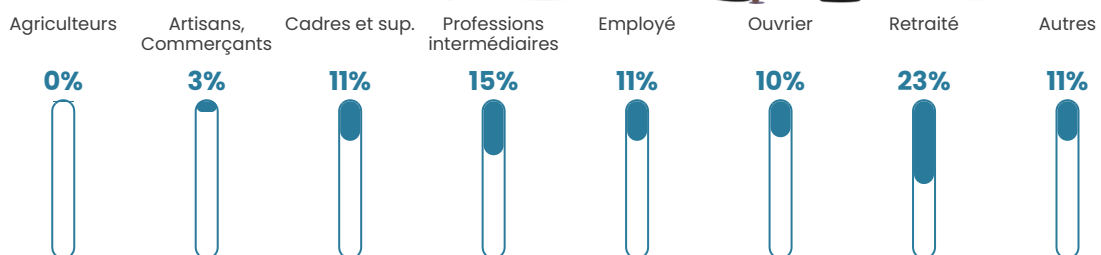

Revenu moyen

43 890 €/an

Evolution du nombre d'habitants

Sources : Institut national de la statistique et des études économiques (insee) selon Les dernières parutions officielles de 2024 portant sur les années 2020, 2021 et 2022.

Tranche d'âge

Activité professionnelle

Niveau de diplôme

Composition des ménages

Profils électoraux

Premier tour

	Emmanuel MACRON	36.66 %
	Marine LE PEN	21.48 %
	Éric ZEMMOUR	12.15 %
	Valérie PÉCRESSÉ	7.59 %
	Yannick JADOT	6.51 %
	Nicolas DUPONT-AIGNAN	6.29 %
	Jean-Luc MÉLENCHON	6.07 %
	Jean LASSALLE	1.52 %
	Anne HIDALGO	0.87 %
	Fabien ROUSSEL	0.65 %
	Nathalie ARTHAUD	0.22 %
	Philippe POUTOU	0.00 %