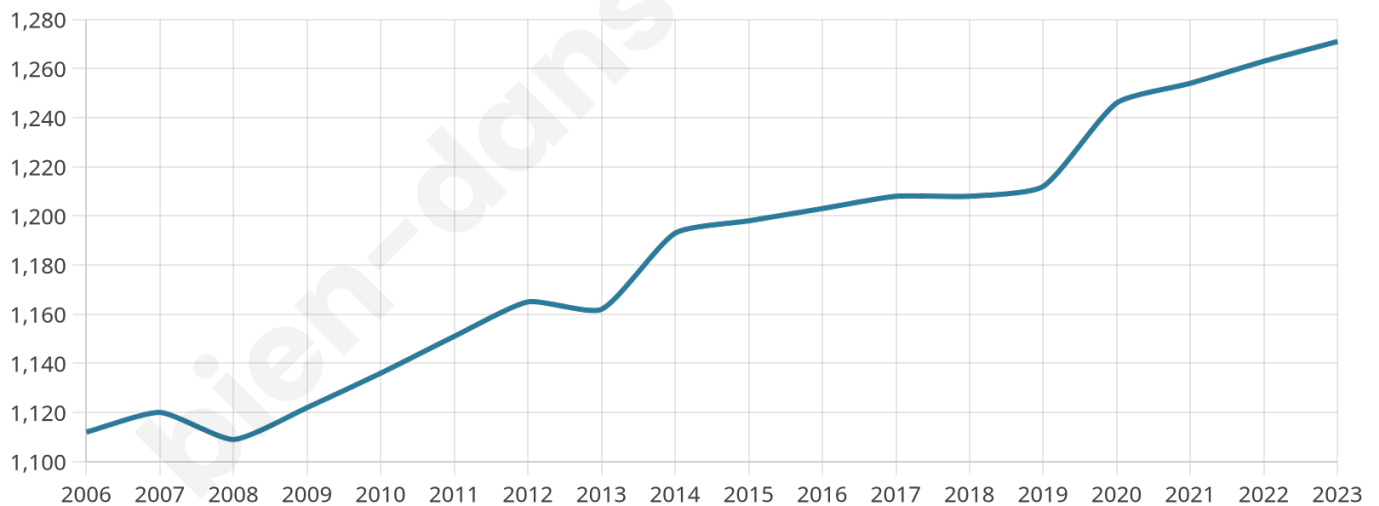

Age moyen

45 ans

Pop active

48.9%

Taux chômage

4.9%

Pop densité

116 h/km²

Revenu moyen

43 890 €/an

Evolution du nombre d'habitants

Sources : Institut national de la statistique et des études économiques (insee) selon Les dernières parutions officielles de 2024 portant sur les années 2020, 2021 et 2022.