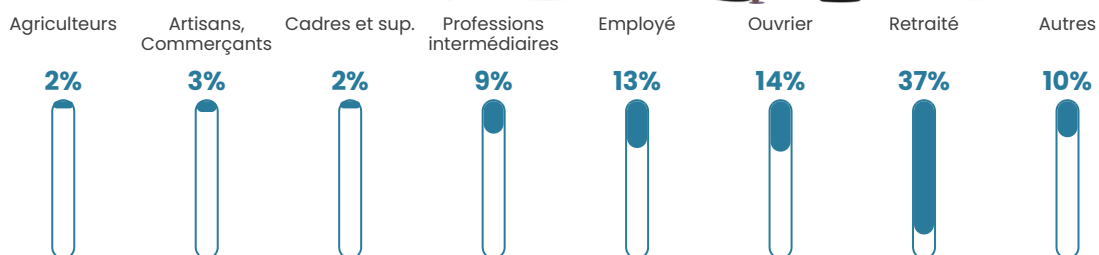

34 h/km²

Revenu moyen

21 460 €/an

Evolution du nombre d'habitants

Sources : Institut national de la statistique et des études économiques (insee) selon Les dernières parutions officielles de 2024 portant sur les années 2020, 2021 et 2022.

Tranche d'âge

Activité professionnelle

Niveau de diplôme

Composition des ménages

Profils électoraux

Premier tour

	Marine LE PEN	33.02 %
	Emmanuel MACRON	26.15 %
	Jean-Luc MÉLENCHON	12.73 %
	Éric ZEMMOUR	6.30 %
	Valérie PÉCRESSÉ	6.24 %
	Jean LASSALLE	4.31 %
	Nicolas DUPONT-AIGNAN	2.43 %
	Fabien ROUSSEL	2.31 %
	Yannick JADOT	2.25 %
	Nathalie ARTHAUD	1.75 %
	Anne HIDALGO	1.50 %
	Philippe POUTOU	1.00 %