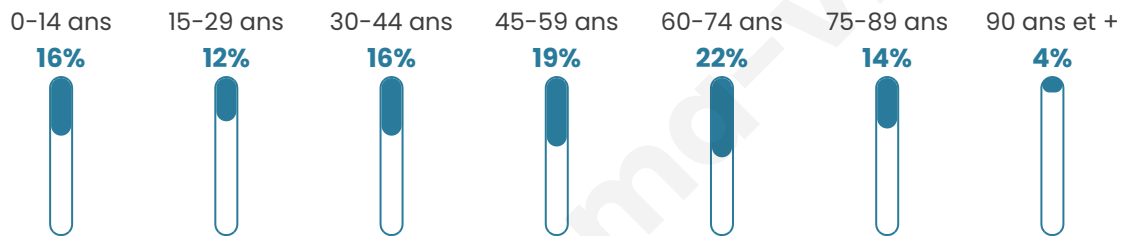

2 797

Age moyen

48 ans

Pop active

42.2%

Taux chômage

6.3%

Pop densité

34 h/km²

Revenu moyen

21 460 €/an

Evolution du nombre d'habitants

Sources : Institut national de la statistique et des études économiques (insee) selon Les dernières parutions officielles de 2024 portant sur les années 2020, 2021 et 2022.

Tranche d'âge

Activité professionnelle

Niveau de diplôme

Composition des ménages

Profils électoraux

Premier tour

	Marine LE PEN	33.02 %
	Emmanuel MACRON	26.15 %
	Jean-Luc MÉLENCHON	12.73 %
	Éric ZEMMOUR	6.30 %
	Valérie PÉCRESSÉ	6.24 %
	Jean LASSALLE	4.31 %
	Nicolas DUPONT-AIGNAN	2.43 %
	Fabien ROUSSEL	2.31 %
	Yannick JADOT	2.25 %
	Nathalie ARTHAUD	1.75 %
	Anne HIDALGO	1.50 %
	Philippe POUTOU	1.00 %

2 197 inscrits

Participation : 75.56%

Votes blancs : 2.65%

Votes nuls : 0.84%

Second tour

	Emmanuel MACRON	47,58 %
	Marine LE PEN	52,42 %

2 198 inscrits

Participation : 77.71%