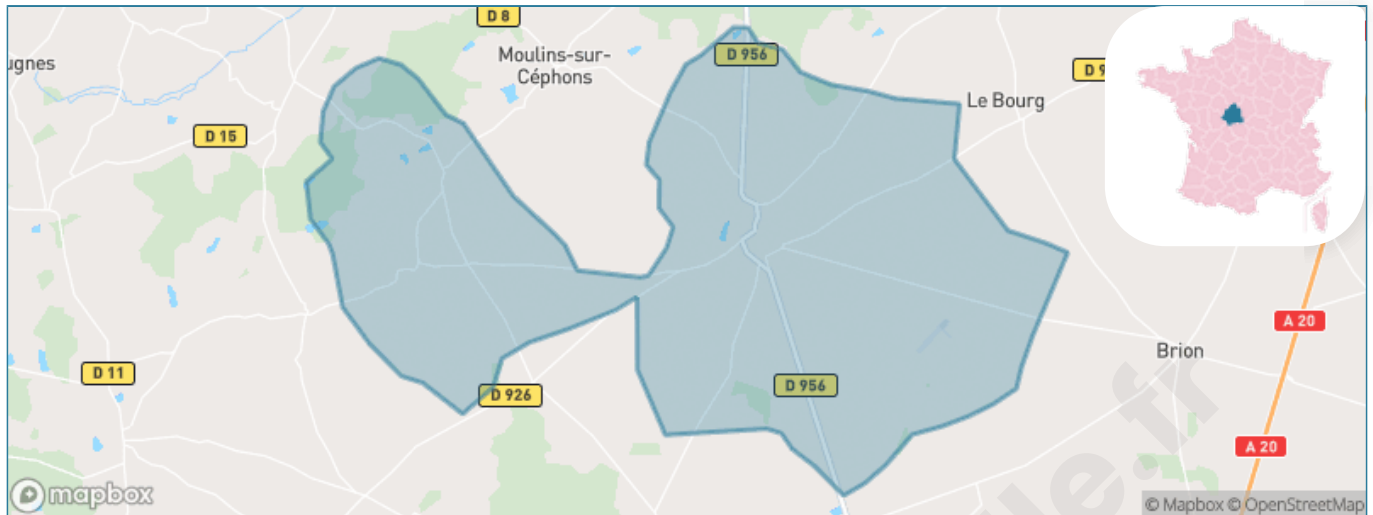

Version web

Ville de Levroux

Présenté par

BIEN dans
ma **VILLE** 

Sommaire

Situation géographique	3
Statistiques sur la population	4
Evolution du nombre d'habitants	4
Tranche d'âge	5
0-14 ans	5
15-29 ans	5
30-44 ans	5
45-59 ans	5
60-74 ans	5
75-89 ans	5
90 ans et +	5
Activité professionnelle	5
Agriculteurs	5
Artisans, Commerçants	5
Cadres et sup.	5
Professions intermédiaires	5
Employé	5
Ouvrier	5
Retraité	5
Autres	5
Niveau de diplôme	6
Sans diplôme ou CEP	6
Brevet, BEPC, DNB	6
CAP-BEP ou équivalent	6
BAC ou équivalent	6
BAC+2	6
BAC+3 ou +4	6
BAC+5 ou plus	6
Composition des ménages	6
Couple sans enfant	6
Couple avec enfant(s)	6
Famille monoparentale	6
Colocation / Autre	6
Personnes seules	6
Profil électoraux	7
Premier tour	7
Sécurité	8
Evolution du nombre d'infractions	8
Pour comparer	9
Services à la population	10
Commerce	10
Éducation	10
Villes autour de Levroux	11
Avis sur la ville de Levroux	12
Moyenne par critère	12
Villes autour de Levroux	12
Répartition des avis par note	12
Répartition des avis par note	12

Situation géographique

i Informations clés

- **Région** : Centre-Val de Loire
- **Département** : Indre
- **Code postal** : 36110
- **Superficie** : 82 km²

Statistiques sur la population

Nombre d'habitants