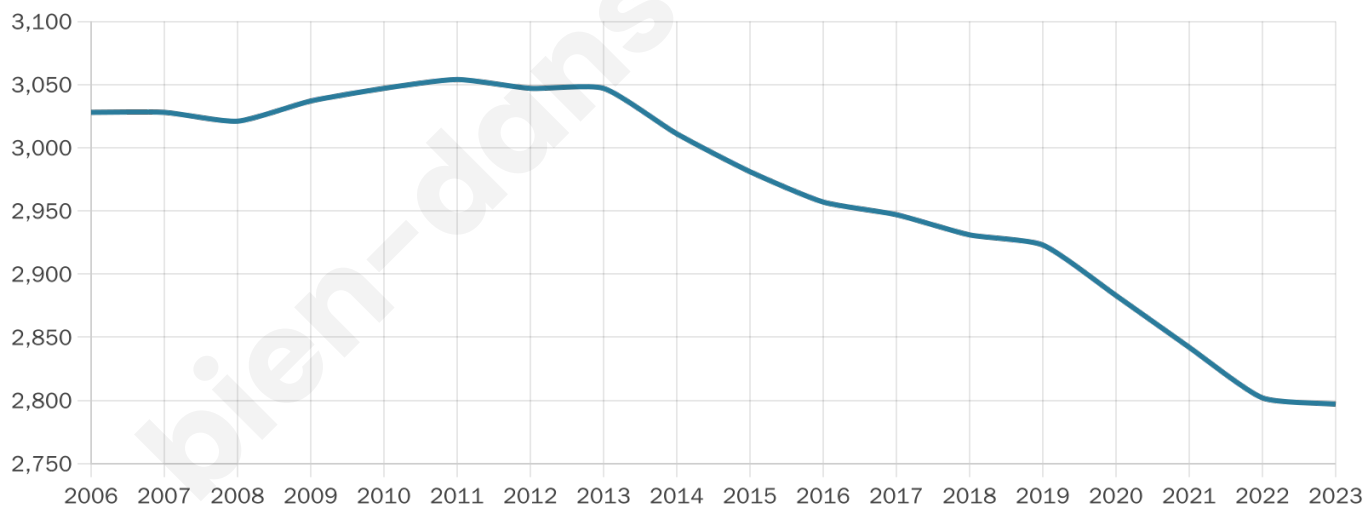

Version web

Ville de Levroux

Présenté par

BIEN dans
ma **VILLE** 

Sommaire

Situation géographique	3
Statistiques sur la population	4
Evolution du nombre d'habitants	4
Tranche d'âge	5
0-14 ans	5
15-29 ans	5
30-44 ans	5
45-59 ans	5
60-74 ans	5
75-89 ans	5
90 ans et +	5
Activité professionnelle	5
Agriculteurs	5
Artisans, Commerçants	5
Cadres et sup.	5
Professions intermédiaires	5
Employé	5
Ouvrier	5
Retraité	5
Autres	5
Niveau de diplôme	6
Sans diplôme ou CEP	6
Brevet, BEPC, DNB	6
CAP-BEP ou équivalent	6
BAC ou équivalent	6
BAC+2	6
BAC+3 ou +4	6
BAC+5 ou plus	6
Composition des ménages	6
Couple sans enfant	6
Couple avec enfant(s)	6
Famille monoparentale	6
Colocation / Autre	6
Personnes seules	6
Profil électoraux	7
Premier tour	7
Sécurité	8
Evolution du nombre d'infractions	8
Pour comparer	9
Services à la population	10
Commerce	10
Éducation	10
Villes autour de Levroux	11
Avis sur la ville de Levroux	12
Moyenne par critère	12
Villes autour de Levroux	12
Répartition des avis par note	12
Répartition des avis par note	12

2 797

Age moyen

48 ans

Pop active

42.2%

Taux chômage

6.3%

Pop densité

34 h/km²

Revenu moyen

21 460 €/an

Evolution du nombre d'habitants

Sources : Institut national de la statistique et des études économiques (insee) selon Les dernières parutions officielles de 2024 portant sur les années 2020, 2021 et 2022.