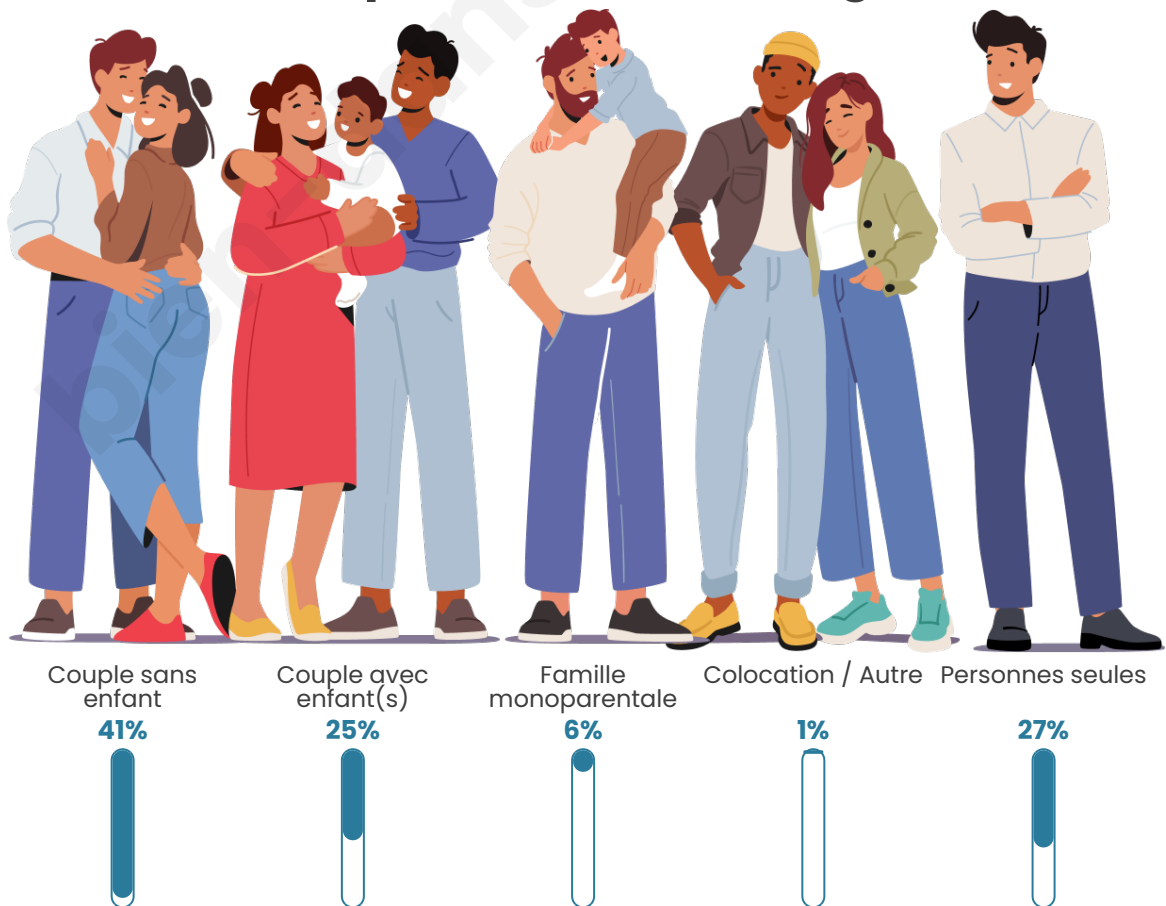

Tranche d'âge

Activité professionnelle

Niveau de diplôme

Composition des ménages

Profils électoraux

Premier tour

	Marine LE PEN	33.02 %
	Emmanuel MACRON	26.15 %
	Jean-Luc MÉLENCHON	12.73 %
	Éric ZEMMOUR	6.30 %
	Valérie PÉCRESSÉ	6.24 %
	Jean LASSALLE	4.31 %
	Nicolas DUPONT-AIGNAN	2.43 %
	Fabien ROUSSEL	2.31 %
	Yannick JADOT	2.25 %
	Nathalie ARTHAUD	1.75 %
	Anne HIDALGO	1.50 %
	Philippe POUTOU	1.00 %