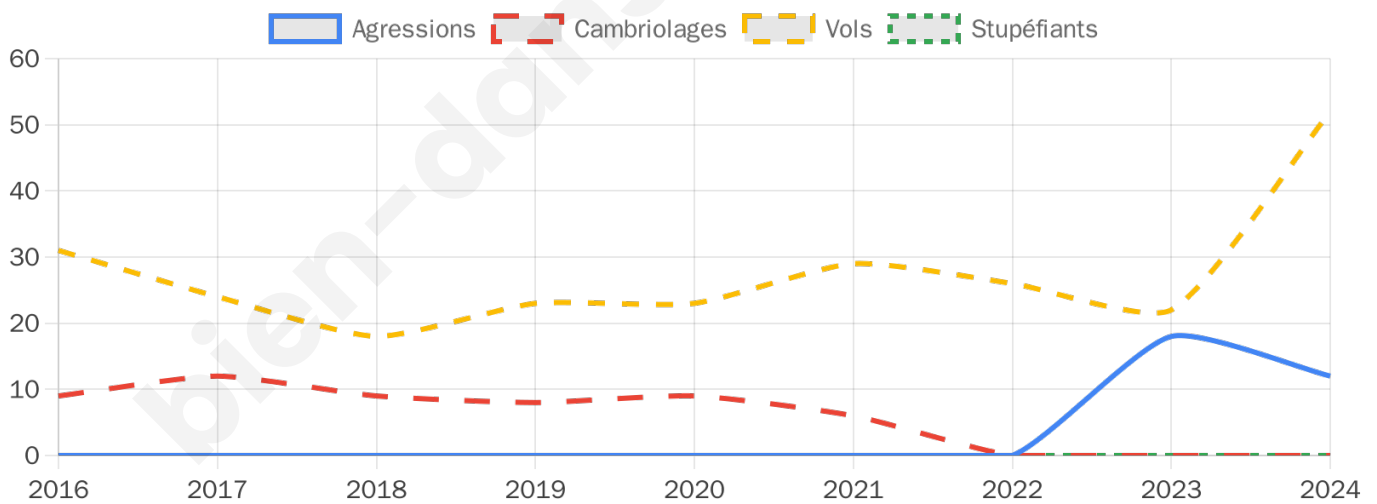

Sécurité

Agressions physiques / sexuelles

12

Cambriolages

0

Vols / dégradations

52

Stupéfiants

0

Evolution du nombre d'infractions