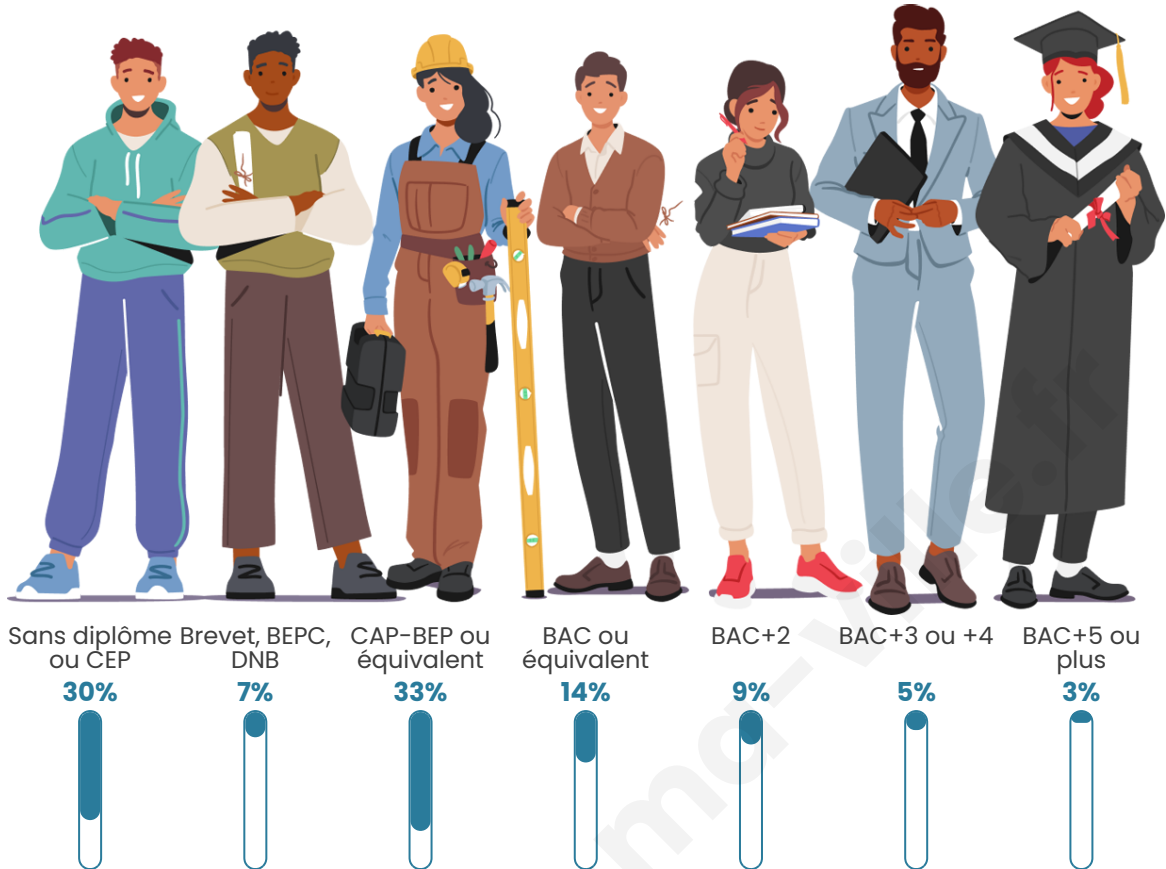

2 797

Age moyen

48 ans

Pop active

42.2%

Taux chômage

6.3%

Pop densité

Tranche d'âge

Activité professionnelle

Niveau de diplôme

Composition des ménages

Profils électoraux

Premier tour

	Marine LE PEN	33.02 %
	Emmanuel MACRON	26.15 %
	Jean-Luc MÉLENCHON	12.73 %
	Éric ZEMMOUR	6.30 %
	Valérie PÉCRESSÉ	6.24 %
	Jean LASSALLE	4.31 %
	Nicolas DUPONT-AIGNAN	2.43 %
	Fabien ROUSSEL	2.31 %
	Yannick JADOT	2.25 %
	Nathalie ARTHAUD	1.75 %
	Anne HIDALGO	1.50 %
	Philippe POUTOU	1.00 %