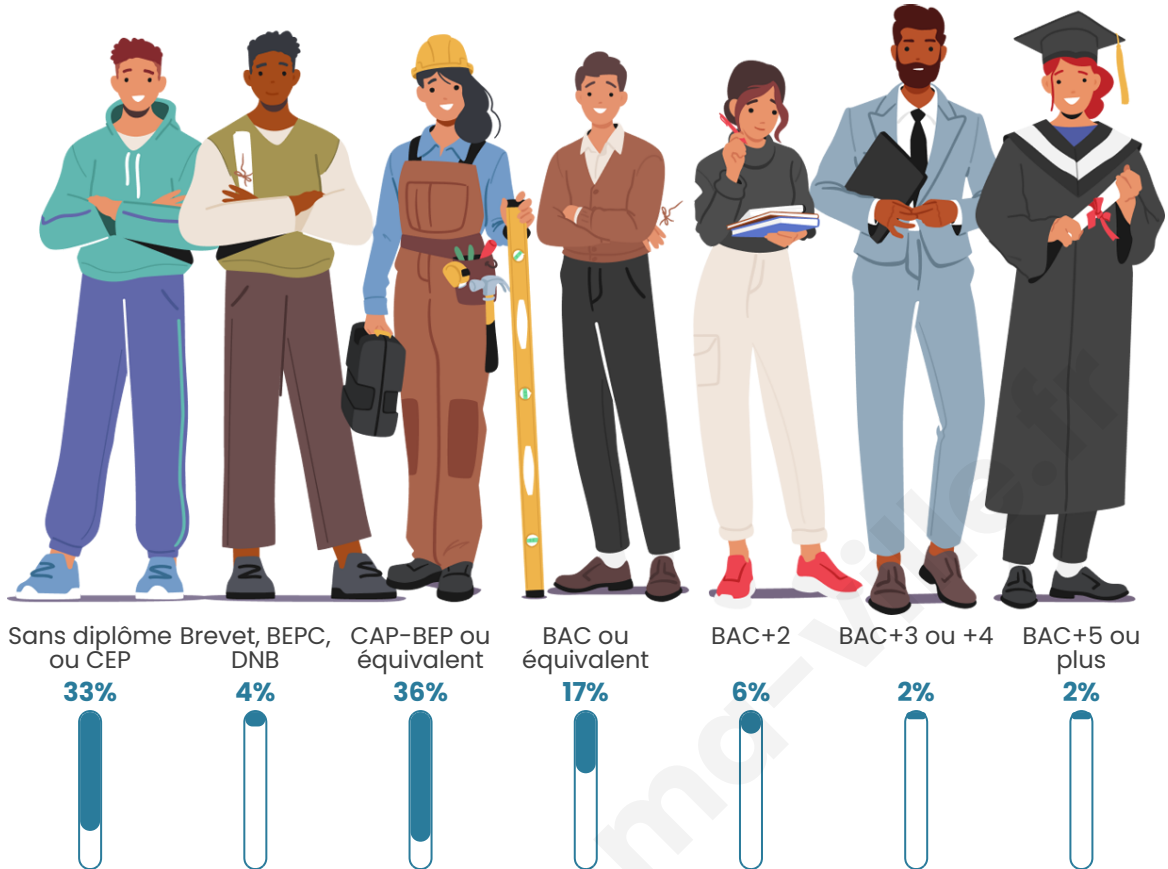

41 ans

Pop active

43.6%

Taux chômage

5.6%

Pop densité

50 h/km²

Revenu moyen

Tranche d'âge

Activité professionnelle

Niveau de diplôme

Composition des ménages

Profils électoraux

Premier tour

	Emmanuel MACRON	31.33 %
	Marine LE PEN	29.33 %
	Éric ZEMMOUR	11.33 %
	Jean-Luc MÉLENCHON	8.67 %
	Nicolas DUPONT- AIGNAN	6.67 %
	Jean LASSALLE	5.33 %
	Yannick JADOT	4.00 %
	Anne HIDALGO	2.00 %
	Fabien ROUSSEL	0.67 %
	Philippe POUTOU	0.67 %
	Nathalie ARTHAUD	0.00 %
	Valérie PÉCRESSÉ	0.00 %