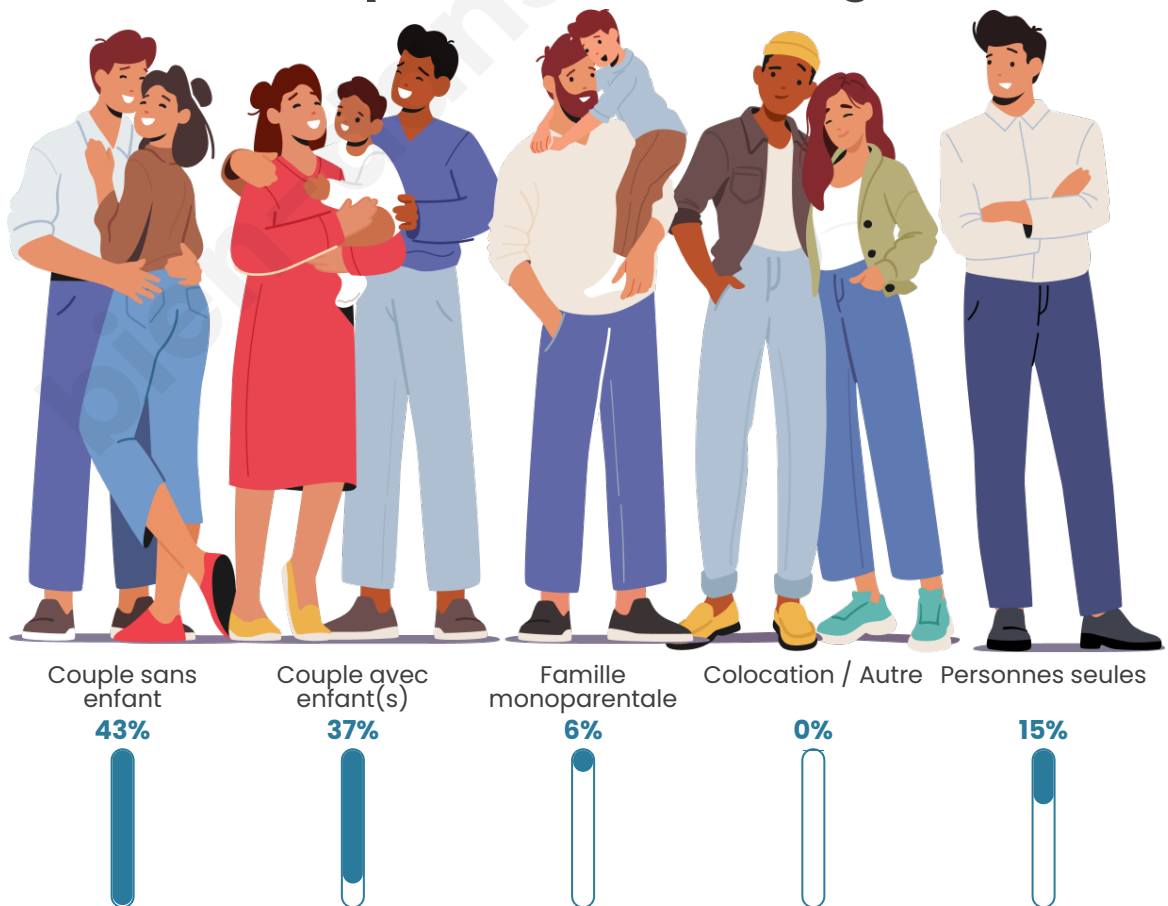

Tranche d'âge

Activité professionnelle

Niveau de diplôme

Composition des ménages

Profils électoraux

Premier tour

	Emmanuel MACRON	31.33 %
	Marine LE PEN	29.33 %
	Éric ZEMMOUR	11.33 %
	Jean-Luc MÉLENCHON	8.67 %
	Nicolas DUPONT- AIGNAN	6.67 %
	Jean LASSALLE	5.33 %
	Yannick JADOT	4.00 %
	Anne HIDALGO	2.00 %
	Fabien ROUSSEL	0.67 %
	Philippe POUTOU	0.67 %
	Nathalie ARTHAUD	0.00 %
	Valérie PÉCRESSÉ	0.00 %