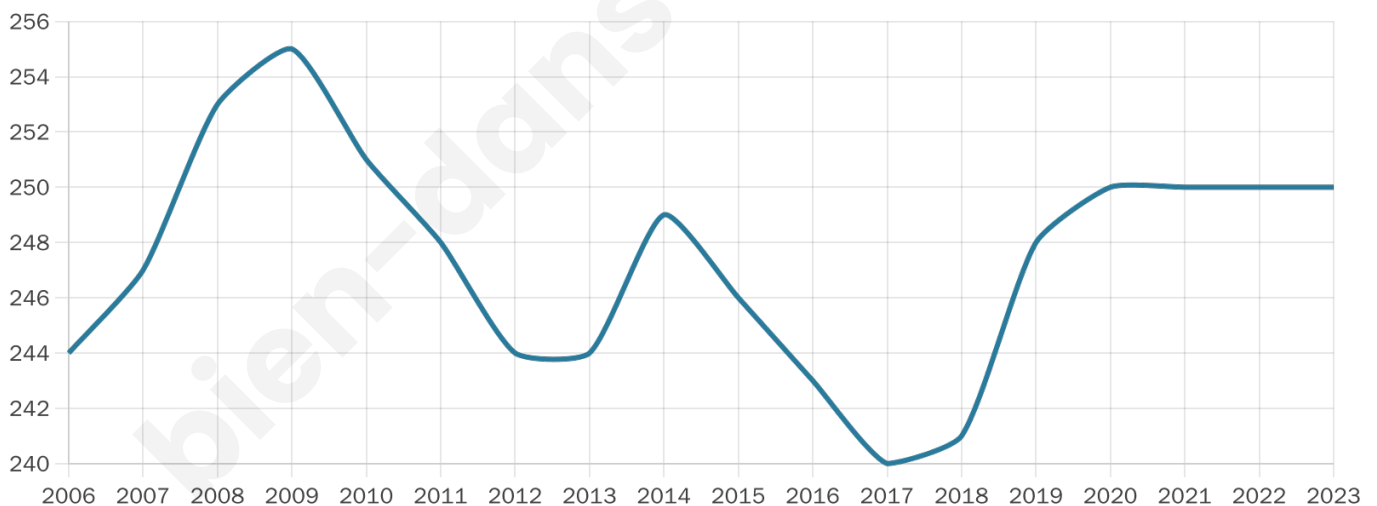

Version web

Ville de Levoncourt

Présenté par

BIEN dans
ma **VILLE** 

Sommaire

Situation géographique	3
Statistiques sur la population	4
Evolution du nombre d'habitants	4
Tranche d'âge	5
0-14 ans	5
15-29 ans	5
30-44 ans	5
45-59 ans	5
60-74 ans	5
75-89 ans	5
90 ans et +	5
Activité professionnelle	5
Agriculteurs	5
Artisans, Commerçants	5
Cadres et sup.	5
Professions intermédiaires	5
Employé	5
Ouvrier	5
Retraité	5
Autres	5
Niveau de diplôme	6
Sans diplôme ou CEP	6
Brevet, BEPC, DNB	6
CAP-BEP ou équivalent	6
BAC ou équivalent	6
BAC+2	6
BAC+3 ou +4	6
BAC+5 ou plus	6
Composition des ménages	6
Couple sans enfant	6
Couple avec enfant(s)	6
Famille monoparentale	6
Colocation / Autre	6
Personnes seules	6
Profils électoraux	7
Premier tour	7
Sécurité	8
Evolution du nombre d'infractions	8
Pour comparer	9
Services à la population	10
Commerce	10
Éducation	10
Villes autour de Levoncourt	11

41 ans

Pop active

43.6%

Taux chômage

5.6%

Pop densité

50 h/km²

Revenu moyen

27 870 €/an

Evolution du nombre d'habitants

Sources : Institut national de la statistique et des études économiques (insee) selon Les dernières parutions officielles de 2024 portant sur les années 2020, 2021 et 2022.