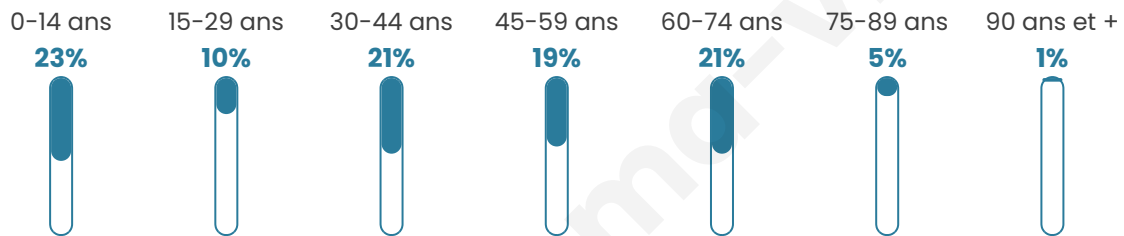

Version web

Ville de Levoncourt

Présenté par

BIEN dans
ma **VILLE** 

Sommaire

Situation géographique	3
Statistiques sur la population	4
Evolution du nombre d'habitants	4
Tranche d'âge	5
0-14 ans	5
15-29 ans	5
30-44 ans	5
45-59 ans	5
60-74 ans	5
75-89 ans	5
90 ans et +	5
Activité professionnelle	5
Agriculteurs	5
Artisans, Commerçants	5
Cadres et sup.	5
Professions intermédiaires	5
Employé	5
Ouvrier	5
Retraité	5
Autres	5
Niveau de diplôme	6
Sans diplôme ou CEP	6
Brevet, BEPC, DNB	6
CAP-BEP ou équivalent	6
BAC ou équivalent	6
BAC+2	6
BAC+3 ou +4	6
BAC+5 ou plus	6
Composition des ménages	6
Couple sans enfant	6
Couple avec enfant(s)	6
Famille monoparentale	6
Colocation / Autre	6
Personnes seules	6
Profils électoraux	7
Premier tour	7
Sécurité	8
Evolution du nombre d'infractions	8
Pour comparer	9
Services à la population	10
Commerce	10
Éducation	10
Villes autour de Levoncourt	11

41 ans

Pop active

43.6%

Taux chômage

5.6%

Pop densité

50 h/km²

Revenu moyen

27 870 €/an

Evolution du nombre d'habitants

Sources : Institut national de la statistique et des études économiques (insee) selon Les dernières parutions officielles de 2024 portant sur les années 2020, 2021 et 2022.

Tranche d'âge

Activité professionnelle

Niveau de diplôme

Composition des ménages

Profils électoraux

Premier tour

	Emmanuel MACRON	31.33 %
	Marine LE PEN	29.33 %
	Éric ZEMMOUR	11.33 %
	Jean-Luc MÉLENCHON	8.67 %
	Nicolas DUPONT- AIGNAN	6.67 %
	Jean LASSALLE	5.33 %
	Yannick JADOT	4.00 %
	Anne HIDALGO	2.00 %
	Fabien ROUSSEL	0.67 %
	Philippe POUTOU	0.67 %
	Nathalie ARTHAUD	0.00 %
	Valérie PÉCRESSÉ	0.00 %