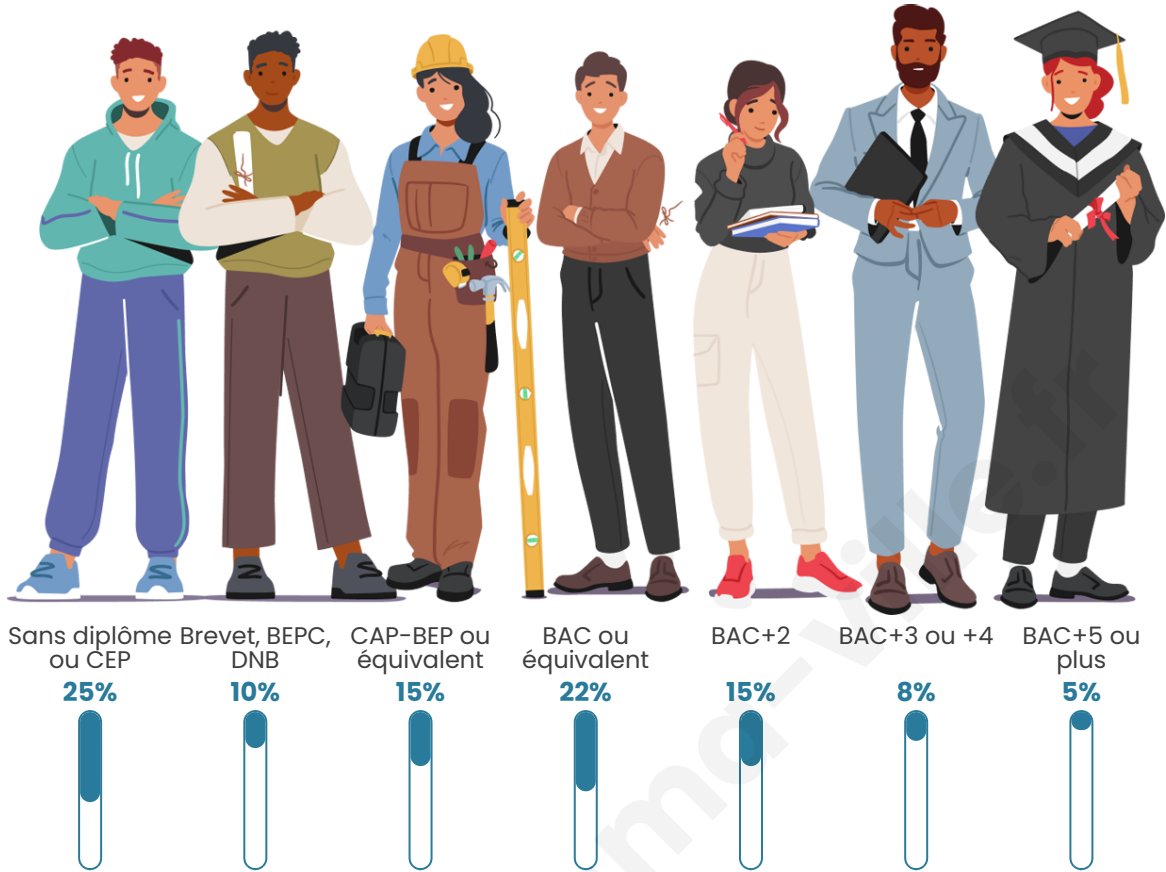

Niveau de diplôme