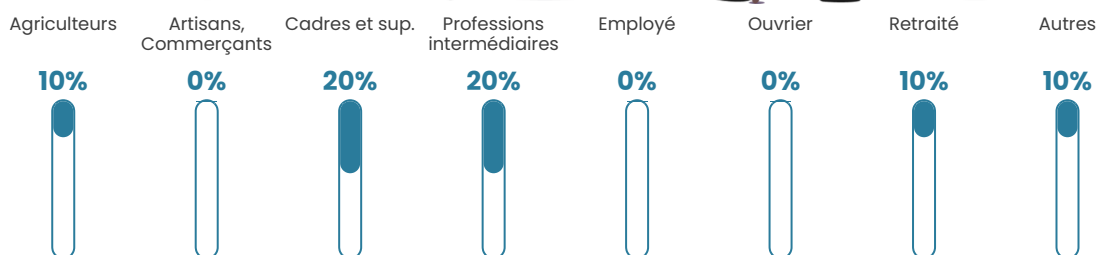

39 ans

Pop active

63.5%

Taux chômage

0%

Pop densité

7 h/km²

Revenu moyen

NC

Evolution du nombre d'habitants

Sources : Institut national de la statistique et des études économiques (insee) selon Les dernières parutions officielles de 2024 portant sur les années 2020, 2021 et 2022.

Tranche d'âge

Activité professionnelle

Niveau de diplôme

Composition des ménages

Profils électoraux

Premier tour

	Emmanuel MACRON	37.21 %
	Marine LE PEN	27.91 %
	Valérie PÉCRESSE	13.95 %
	Jean LASSALLE	9.30 %
	Jean-Luc MÉLENCHON	9.30 %
	Yannick JADOT	2.33 %
	Nathalie ARTHAUD	0.00 %
	Fabien ROUSSEL	0.00 %
	Éric ZEMMOUR	0.00 %
	Anne HIDALGO	0.00 %
	Philippe POUTOU	0.00 %
	Nicolas DUPONT- AIGNAN	0.00 %