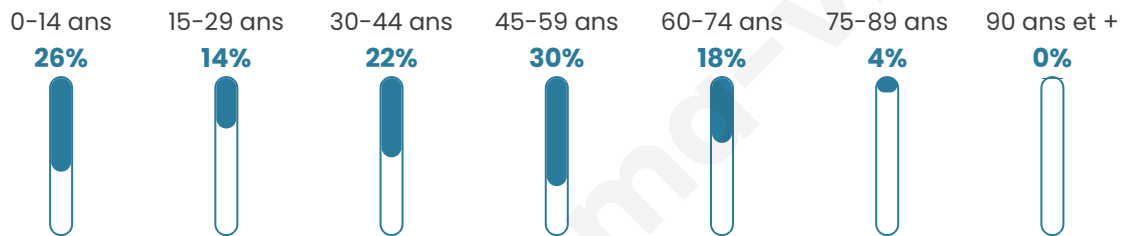

Version web

Ville de Levoncourt

Présenté par

BIEN dans
ma **VILLE** 

Sommaire

Situation géographique	3
Statistiques sur la population	4
Evolution du nombre d'habitants	4
Tranche d'âge	5
0-14 ans	5
15-29 ans	5
30-44 ans	5
45-59 ans	5
60-74 ans	5
75-89 ans	5
90 ans et +	5
Activité professionnelle	5
Agriculteurs	5
Artisans, Commerçants	5
Cadres et sup.	5
Professions intermédiaires	5
Employé	5
Ouvrier	5
Retraité	5
Autres	5
Niveau de diplôme	6
Sans diplôme ou CEP	6
Brevet, BEPC, DNB	6
CAP-BEP ou équivalent	6
BAC ou équivalent	6
BAC+2	6
BAC+3 ou +4	6
BAC+5 ou plus	6
Composition des ménages	6
Couple sans enfant	6
Couple avec enfant(s)	6
Famille monoparentale	6
Colocation / Autre	6
Personnes seules	6
Profils électoraux	7
Premier tour	7
Sécurité	9
Evolution du nombre d'infractions	9
Pour comparer	10
Services à la population	11
Commerce	11
Éducation	11
Villes autour de Levoncourt	13

39 ans

Pop active

63.5%

Taux chômage

0%

Pop densité

7 h/km²

Revenu moyen

Tranche d'âge

Activité professionnelle

Niveau de diplôme

Composition des ménages

Profils électoraux

Premier tour

	Emmanuel MACRON	37.21 %
	Marine LE PEN	27.91 %
	Valérie PÉCRESSE	13.95 %
	Jean LASSALLE	9.30 %
	Jean-Luc MÉLENCHON	9.30 %
	Yannick JADOT	2.33 %
	Nathalie ARTHAUD	0.00 %
	Fabien ROUSSEL	0.00 %
	Éric ZEMMOUR	0.00 %
	Anne HIDALGO	0.00 %
	Philippe POUTOU	0.00 %
	Nicolas DUPONT- AIGNAN	0.00 %