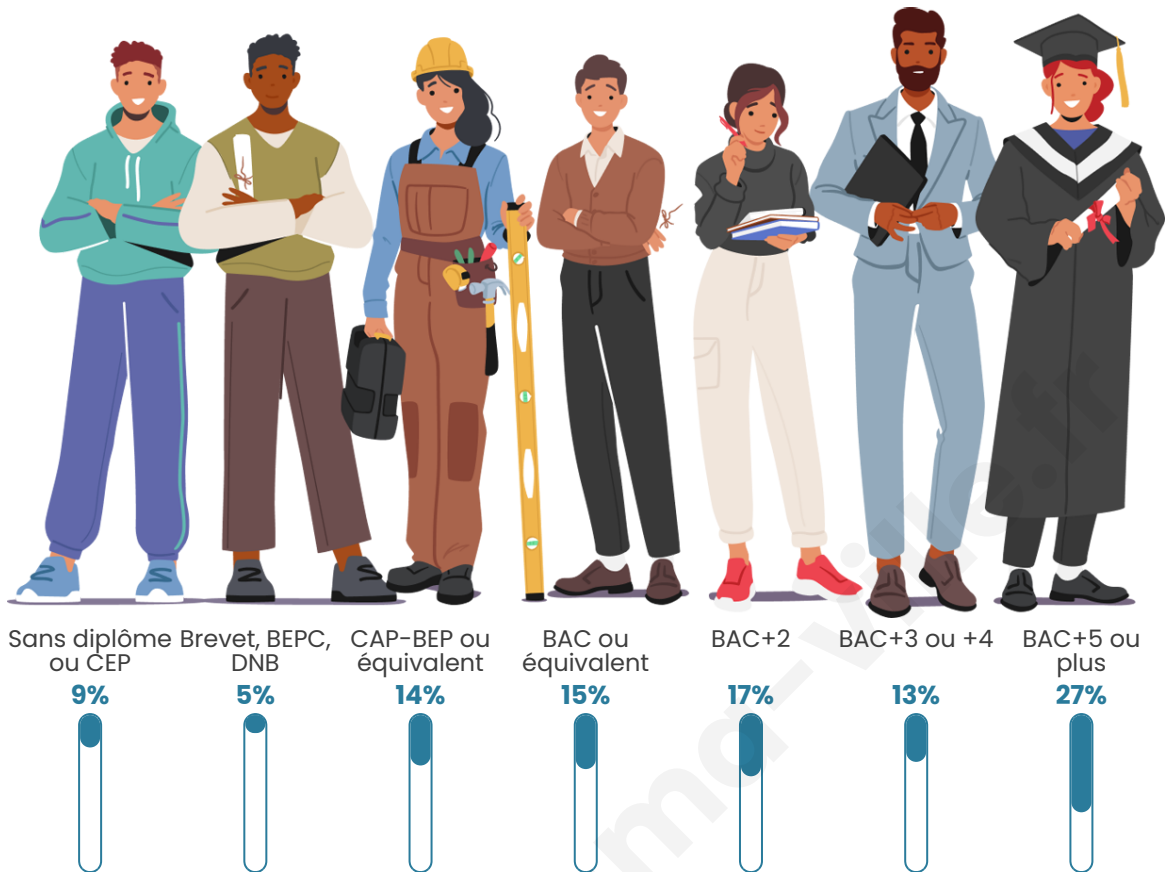

Nombre d'habitants

1 603

Age moyen

44 ans

Pop active

47.5%

Taux chômage

4%

Pop densité

200 h/km²

Revenu moyen

35 190 €/an

Evolution du nombre d'habitants

Sources : Institut national de la statistique et des études économiques (insee) selon Les dernières parutions officielles de 2024 portant sur les années 2020, 2021 et 2022.

Tranche d'âge

Activité professionnelle

Niveau de diplôme

Composition des ménages

Profils électoraux

Premier tour

	Emmanuel MACRON	35.34 %
	Jean-Luc MÉLENCHON	16.07 %
	Marine LE PEN	14.85 %
	Éric ZEMMOUR	8.65 %
	Valérie PÉCRESSE	7.89 %
	Yannick JADOT	7.24 %
	Nicolas DUPONT- AIGNAN	2.82 %
	Jean LASSALLE	2.54 %
	Fabien ROUSSEL	1.69 %
	Anne HIDALGO	1.69 %
	Philippe POUTOU	0.66 %
	Nathalie ARTHAUD	0.56 %