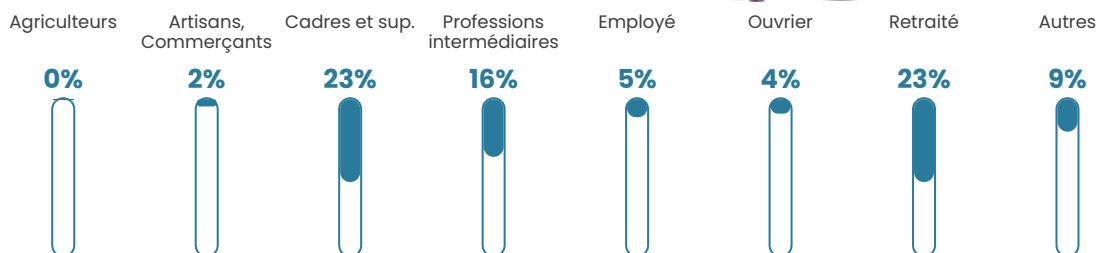

Pop densité

200 h/km²

Revenu moyen

35 190 €/an

Evolution du nombre d'habitants

Sources : Institut national de la statistique et des études économiques (insee) selon Les dernières parutions officielles de 2024 portant sur les années 2020, 2021 et 2022.

Tranche d'âge

Activité professionnelle

Niveau de diplôme

Composition des ménages

Profils électoraux

Premier tour

	Emmanuel MACRON	35.34 %
	Jean-Luc MÉLENCHON	16.07 %
	Marine LE PEN	14.85 %
	Éric ZEMMOUR	8.65 %
	Valérie PÉCRESSE	7.89 %
	Yannick JADOT	7.24 %
	Nicolas DUPONT- AIGNAN	2.82 %
	Jean LASSALLE	2.54 %
	Fabien ROUSSEL	1.69 %
	Anne HIDALGO	1.69 %
	Philippe POUTOU	0.66 %
	Nathalie ARTHAUD	0.56 %