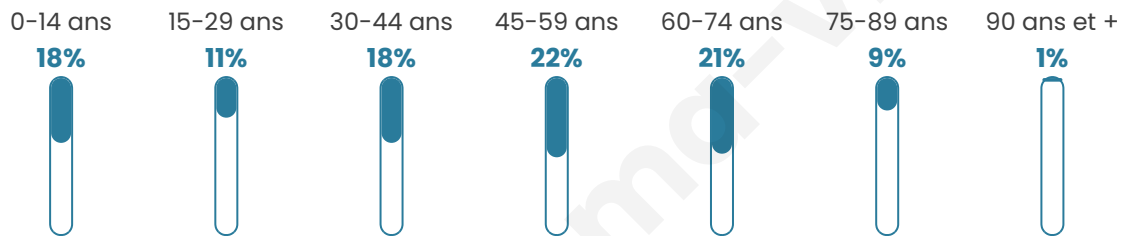

Nombre d'habitants

1 603

Age moyen

44 ans

Pop active

47.5%

Taux chômage

4%

Pop densité

200 h/km²

Revenu moyen

35 190 €/an

Evolution du nombre d'habitants

Sources : Institut national de la statistique et des études économiques (insee) selon Les dernières parutions officielles de 2024 portant sur les années 2020, 2021 et 2022.

Tranche d'âge

Activité professionnelle

Niveau de diplôme

Composition des ménages

Profils électoraux

Premier tour

	Emmanuel MACRON	35.34 %
	Jean-Luc MÉLENCHON	16.07 %
	Marine LE PEN	14.85 %
	Éric ZEMMOUR	8.65 %
	Valérie PÉCRESSE	7.89 %
	Yannick JADOT	7.24 %
	Nicolas DUPONT- AIGNAN	2.82 %
	Jean LASSALLE	2.54 %
	Fabien ROUSSEL	1.69 %
	Anne HIDALGO	1.69 %
	Philippe POUTOU	0.66 %
	Nathalie ARTHAUD	0.56 %