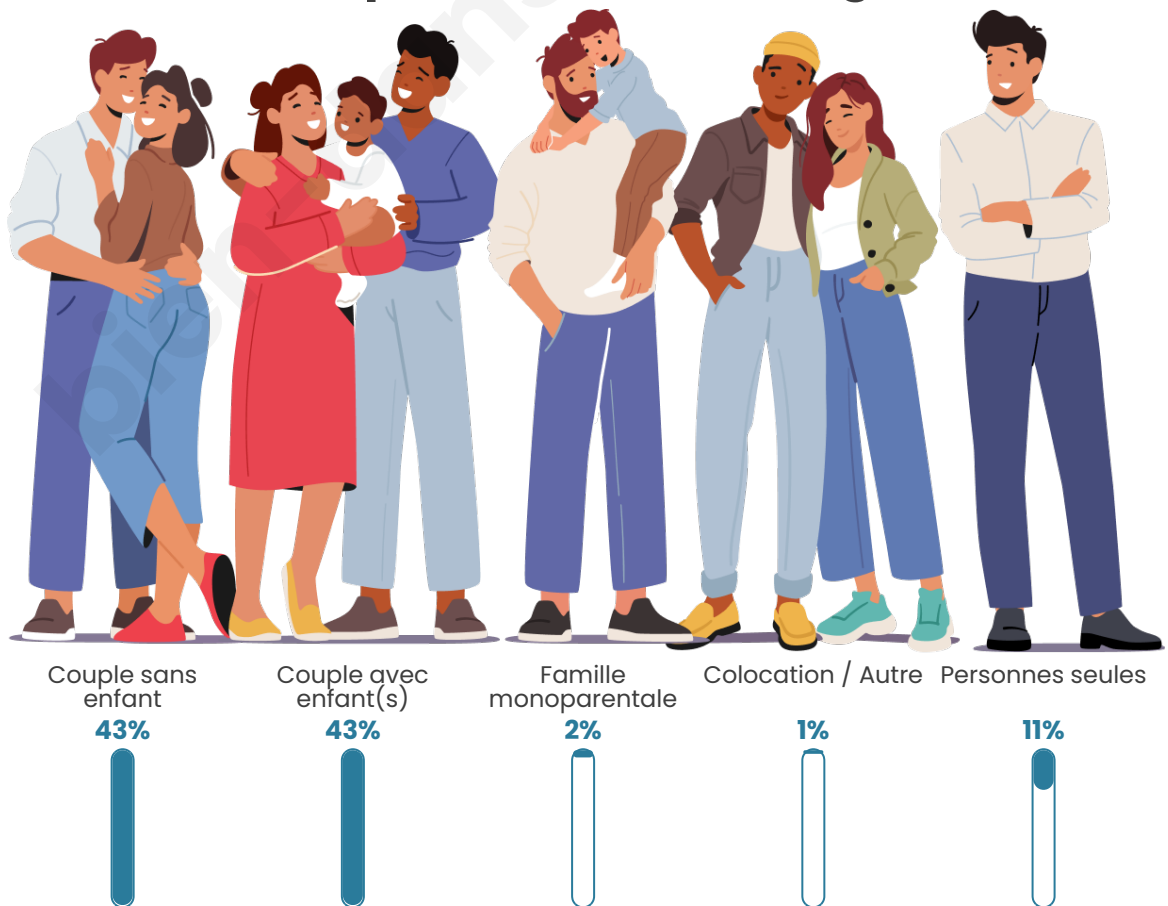

Nombre d'habitants

1 603

Age moyen

44 ans

Pop active

47.5%

Taux chômage

4%

Tranche d'âge

Activité professionnelle

Niveau de diplôme

Composition des ménages

Profils électoraux

Premier tour

	Emmanuel MACRON	35.34 %
	Jean-Luc MÉLENCHON	16.07 %
	Marine LE PEN	14.85 %
	Éric ZEMMOUR	8.65 %
	Valérie PÉCRESSE	7.89 %
	Yannick JADOT	7.24 %
	Nicolas DUPONT- AIGNAN	2.82 %
	Jean LASSALLE	2.54 %
	Fabien ROUSSEL	1.69 %
	Anne HIDALGO	1.69 %
	Philippe POUTOU	0.66 %
	Nathalie ARTHAUD	0.56 %