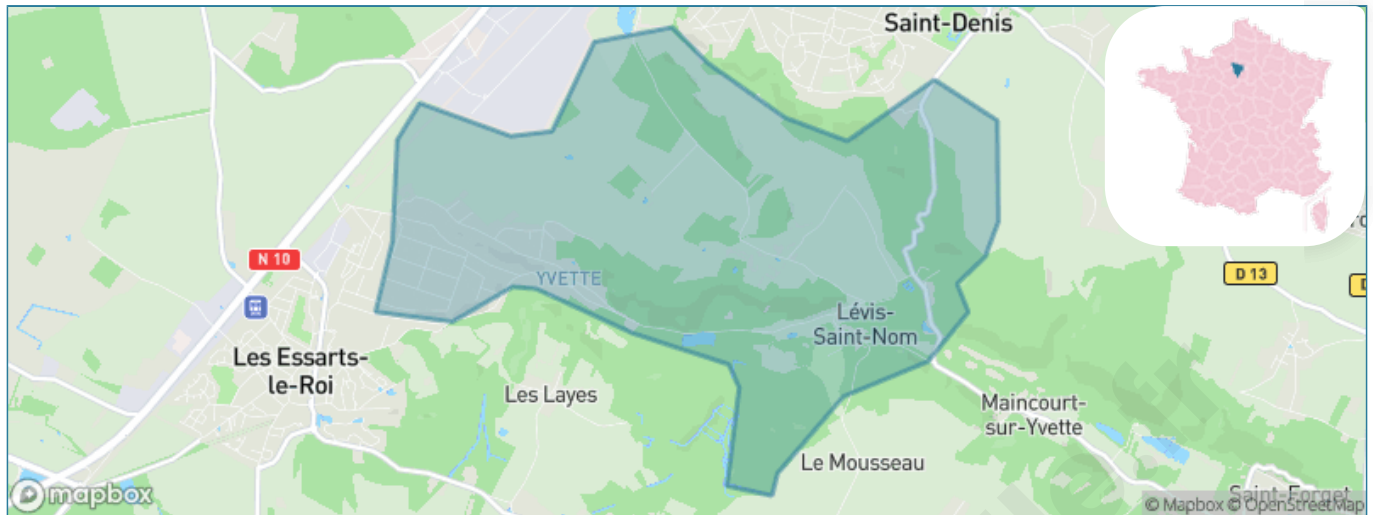

Version web

Ville de Lévis-Saint-Nom

Présenté par

BIEN dans
ma **VILLE** 

Sommaire

Situation géographique	3
Statistiques sur la population	4
Evolution du nombre d'habitants	4
Tranche d'âge	5
0-14 ans	5
15-29 ans	5
30-44 ans	5
45-59 ans	5
60-74 ans	5
75-89 ans	5
90 ans et +	5
Activité professionnelle	5
Agriculteurs	5
Artisans, Commerçants	5
Cadres et sup.	5
Professions intermédiaires	5
Employé	5
Ouvrier	5
Retraité	5
Autres	5
Niveau de diplôme	6
Sans diplôme ou CEP	6
Brevet, BEPC, DNB	6
CAP-BEP ou équivalent	6
BAC ou équivalent	6
BAC+2	6
BAC+3 ou +4	6
BAC+5 ou plus	6
Composition des ménages	6
Couple sans enfant	6
Couple avec enfant(s)	6
Famille monoparentale	6
Colocation / Autre	6
Personnes seules	6
Profil électoraux	7
Premier tour	7
Sécurité	8
Evolution du nombre d'infractions	8
Pour comparer	9
Services à la population	10
Commerce	10
Éducation	10
Villes autour de Lévis-Saint-Nom	11
Avis sur la ville de Lévis-Saint-Nom	12
Moyenne par critère	12
Villes autour de Lévis-Saint-Nom	12
Répartition des avis par note	12
Répartition des avis par note	12

Situation géographique

i Informations clés

- **Région :** Île-de-France
- **Département :** Yvelines
- **Code postal :** 78320
- **Superficie :** 8 km²

Yvelines
Le Département

Statistiques sur la population