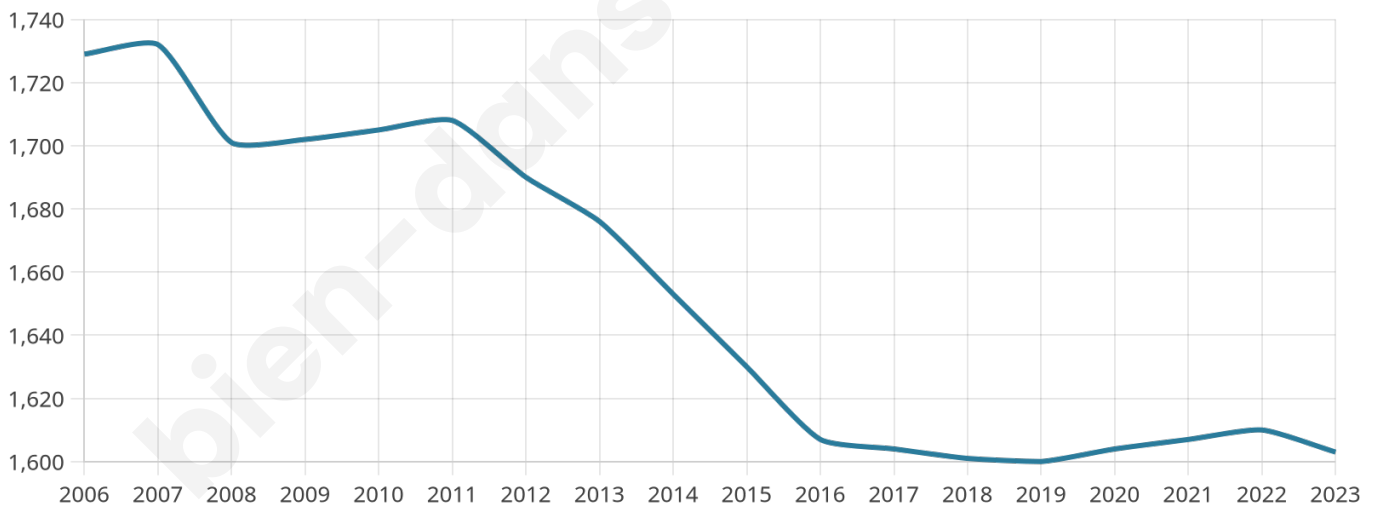

Nombre d'habitants

1 603

Age moyen

44 ans

Pop active

47.5%

Taux chômage

4%

Pop densité

200 h/km²

Revenu moyen

35 190 €/an

Evolution du nombre d'habitants

Sources : Institut national de la statistique et des études économiques (insee) selon Les dernières parutions officielles de 2024 portant sur les années 2020, 2021 et 2022.

Tranche d'âge

Activité professionnelle

Niveau de diplôme

Composition des ménages

Profils électoraux

Premier tour

	Emmanuel MACRON	35.34 %
	Jean-Luc MÉLENCHON	16.07 %
	Marine LE PEN	14.85 %
	Éric ZEMMOUR	8.65 %
	Valérie PÉCRESSE	7.89 %
	Yannick JADOT	7.24 %
	Nicolas DUPONT- AIGNAN	2.82 %
	Jean LASSALLE	2.54 %
	Fabien ROUSSEL	1.69 %
	Anne HIDALGO	1.69 %
	Philippe POUTOU	0.66 %
	Nathalie ARTHAUD	0.56 %