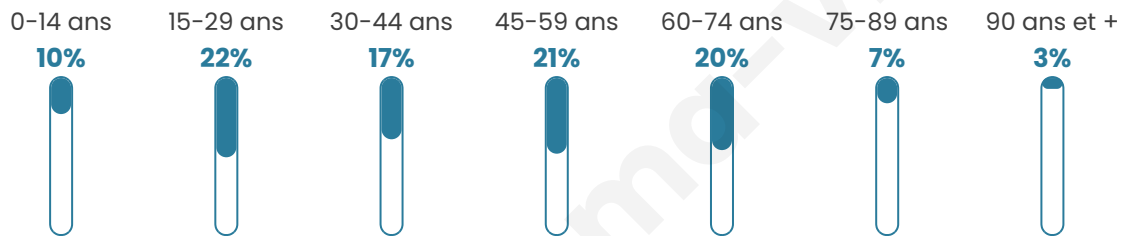

Version web

Ville de Lévigny

Présenté par

BIEN dans
ma **VILLE** 

Sommaire

| | |
|---|----|
| Situation géographique | 3 |
| Statistiques sur la population | 4 |
| Evolution du nombre d'habitants | 4 |
| Tranche d'âge | 5 |
| 0-14 ans | 5 |
| 15-29 ans | 5 |
| 30-44 ans | 5 |
| 45-59 ans | 5 |
| 60-74 ans | 5 |
| 75-89 ans | 5 |
| 90 ans et + | 5 |
| Activité professionnelle | 5 |
| Agriculteurs | 5 |
| Artisans, Commerçants | 5 |
| Cadres et sup. | 5 |
| Professions intermédiaires | 5 |
| Employé | 5 |
| Ouvrier | 5 |
| Retraité | 5 |
| Autres | 5 |
| Niveau de diplôme | 6 |
| Sans diplôme ou CEP | 6 |
| Brevet, BEPC, DNB | 6 |
| CAP-BEP ou équivalent | 6 |
| BAC ou équivalent | 6 |
| BAC+2 | 6 |
| BAC+3 ou +4 | 6 |
| BAC+5 ou plus | 6 |
| Composition des ménages | 6 |
| Couple sans enfant | 6 |
| Couple avec enfant(s) | 6 |
| Famille monoparentale | 6 |
| Colocation / Autre | 6 |
| Personnes seules | 6 |
| Profils électoraux | 7 |
| Premier tour | 7 |
| Sécurité | 8 |
| Evolution du nombre d'infractions | 8 |
| Pour comparer | 9 |
| Services à la population | 10 |
| Commerce | 10 |
| Éducation | 10 |
| Villes autour de Lévigny | 11 |

45 ans

Pop active

49.5%

Taux chômage

5%

Pop densité

7 h/km²

Revenu moyen

NC

Evolution du nombre d'habitants

Sources : Institut national de la statistique et des études économiques (insee) selon Les dernières parutions officielles de 2024 portant sur les années 2020, 2021 et 2022.

Tranche d'âge

Activité professionnelle

Niveau de diplôme

Composition des ménages

Profils électoraux

Premier tour

| | | |
|---|-----------------------|---------|
|  | Marine LE PEN | 38.89 % |
|  | Emmanuel MACRON | 20.83 % |
|  | Éric ZEMMOUR | 13.89 % |
|  | Jean-Luc MÉLENCHON | 9.72 % |
|  | Valérie PÉCRESSE | 8.33 % |
|  | Nicolas DUPONT-AIGNAN | 4.17 % |
|  | Jean LASSALLE | 2.78 % |
|  | Fabien ROUSSEL | 1.39 % |
|  | Nathalie ARTHAUD | 0.00 % |
|  | Anne HIDALGO | 0.00 % |
|  | Yannick JADOT | 0.00 % |
|  | Philippe POUTOU | 0.00 % |