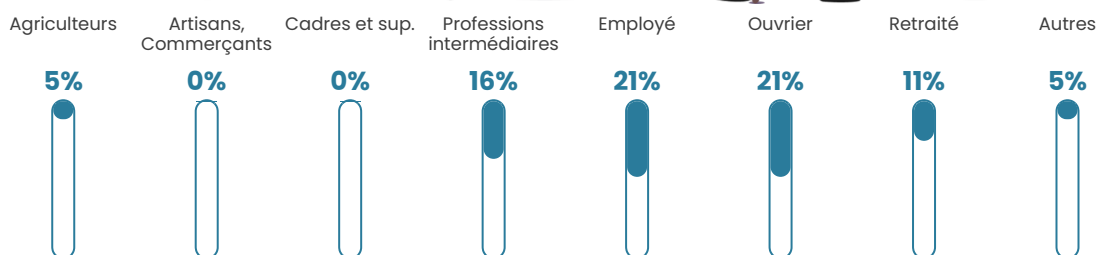

NC

Evolution du nombre d'habitants

Sources : Institut national de la statistique et des études économiques (insee) selon Les dernières parutions officielles de 2024 portant sur les années 2020, 2021 et 2022.

Tranche d'âge

Activité professionnelle

Niveau de diplôme

Composition des ménages

Profils électoraux

Premier tour

| | | |
|---|-----------------------|---------|
|  | Marine LE PEN | 38.89 % |
|  | Emmanuel MACRON | 20.83 % |
|  | Éric ZEMMOUR | 13.89 % |
|  | Jean-Luc MÉLENCHON | 9.72 % |
|  | Valérie PÉCRESSE | 8.33 % |
|  | Nicolas DUPONT-AIGNAN | 4.17 % |
|  | Jean LASSALLE | 2.78 % |
|  | Fabien ROUSSEL | 1.39 % |
|  | Nathalie ARTHAUD | 0.00 % |
|  | Anne HIDALGO | 0.00 % |
|  | Yannick JADOT | 0.00 % |
|  | Philippe POUTOU | 0.00 % |