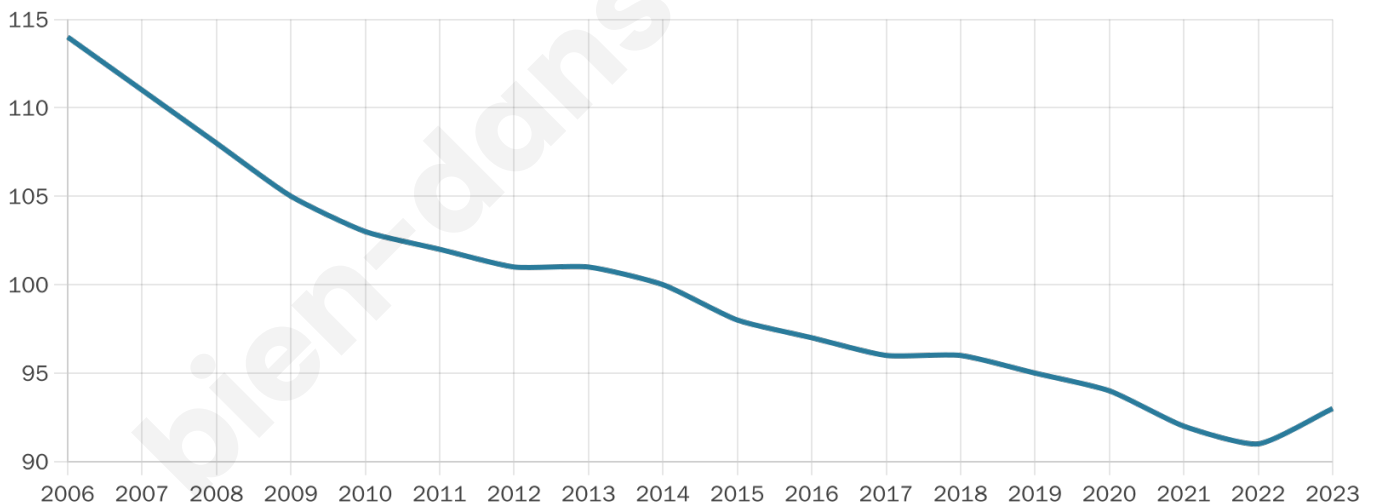

Version web

Ville de Lévigny

Présenté par

BIEN dans
ma **VILLE** 

Sommaire

| | |
|---|----|
| Situation géographique | 3 |
| Statistiques sur la population | 4 |
| Evolution du nombre d'habitants | 4 |
| Tranche d'âge | 5 |
| 0-14 ans | 5 |
| 15-29 ans | 5 |
| 30-44 ans | 5 |
| 45-59 ans | 5 |
| 60-74 ans | 5 |
| 75-89 ans | 5 |
| 90 ans et + | 5 |
| Activité professionnelle | 5 |
| Agriculteurs | 5 |
| Artisans, Commerçants | 5 |
| Cadres et sup. | 5 |
| Professions intermédiaires | 5 |
| Employé | 5 |
| Ouvrier | 5 |
| Retraité | 5 |
| Autres | 5 |
| Niveau de diplôme | 6 |
| Sans diplôme ou CEP | 6 |
| Brevet, BEPC, DNB | 6 |
| CAP-BEP ou équivalent | 6 |
| BAC ou équivalent | 6 |
| BAC+2 | 6 |
| BAC+3 ou +4 | 6 |
| BAC+5 ou plus | 6 |
| Composition des ménages | 6 |
| Couple sans enfant | 6 |
| Couple avec enfant(s) | 6 |
| Famille monoparentale | 6 |
| Colocation / Autre | 6 |
| Personnes seules | 6 |
| Profils électoraux | 7 |
| Premier tour | 7 |
| Sécurité | 8 |
| Evolution du nombre d'infractions | 8 |
| Pour comparer | 9 |
| Services à la population | 10 |
| Commerce | 10 |
| Éducation | 10 |
| Villes autour de Lévigny | 11 |

45 ans

Pop active

49.5%

Taux chômage

5%

Pop densité

7 h/km²

Revenu moyen

NC

Evolution du nombre d'habitants

Sources : Institut national de la statistique et des études économiques (insee) selon Les dernières parutions officielles de 2024 portant sur les années 2020, 2021 et 2022.