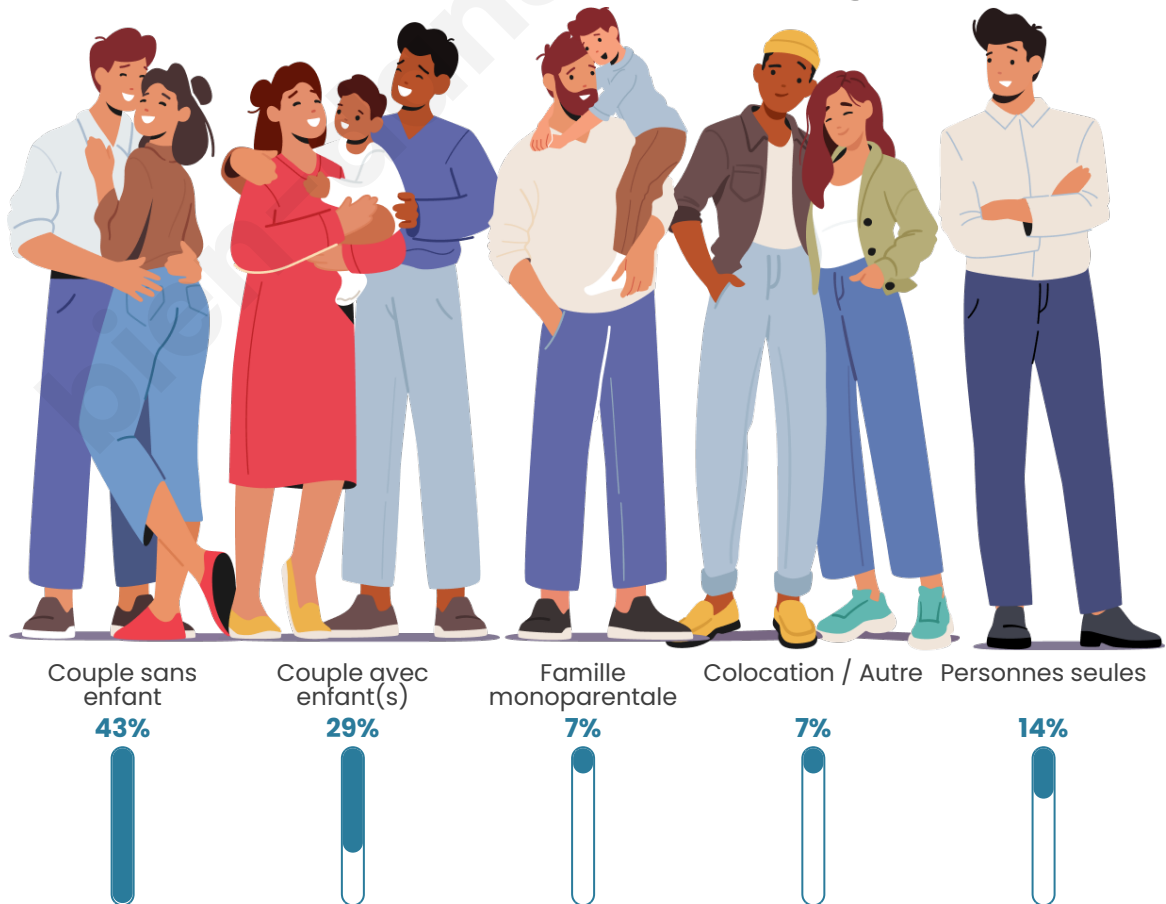

Tranche d'âge

Activité professionnelle

Niveau de diplôme

Composition des ménages

Profils électoraux

Premier tour

| | | |
|---|-----------------------|---------|
|  | Marine LE PEN | 38.89 % |
|  | Emmanuel MACRON | 20.83 % |
|  | Éric ZEMMOUR | 13.89 % |
|  | Jean-Luc MÉLENCHON | 9.72 % |
|  | Valérie PÉCRESSE | 8.33 % |
|  | Nicolas DUPONT-AIGNAN | 4.17 % |
|  | Jean LASSALLE | 2.78 % |
|  | Fabien ROUSSEL | 1.39 % |
|  | Nathalie ARTHAUD | 0.00 % |
|  | Anne HIDALGO | 0.00 % |
|  | Yannick JADOT | 0.00 % |
|  | Philippe POUTOU | 0.00 % |