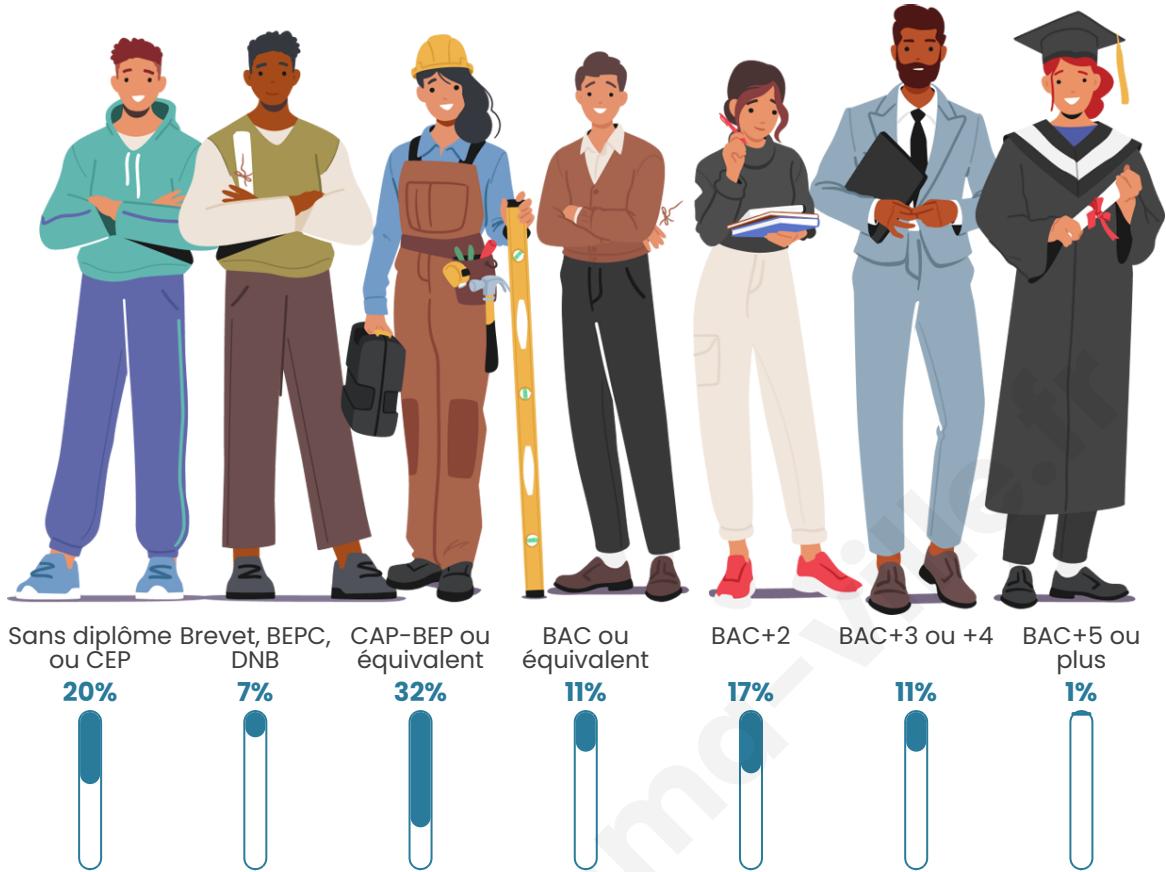

Tranche d'âge

Activité professionnelle

Niveau de diplôme

Composition des ménages

Profils électoraux

Premier tour

| | | |
|---|-----------------------|---------|
|  | Marine LE PEN | 38.89 % |
|  | Emmanuel MACRON | 20.83 % |
|  | Éric ZEMMOUR | 13.89 % |
|  | Jean-Luc MÉLENCHON | 9.72 % |
|  | Valérie PÉCRESSE | 8.33 % |
|  | Nicolas DUPONT-AIGNAN | 4.17 % |
|  | Jean LASSALLE | 2.78 % |
|  | Fabien ROUSSEL | 1.39 % |
|  | Nathalie ARTHAUD | 0.00 % |
|  | Anne HIDALGO | 0.00 % |
|  | Yannick JADOT | 0.00 % |
|  | Philippe POUTOU | 0.00 % |