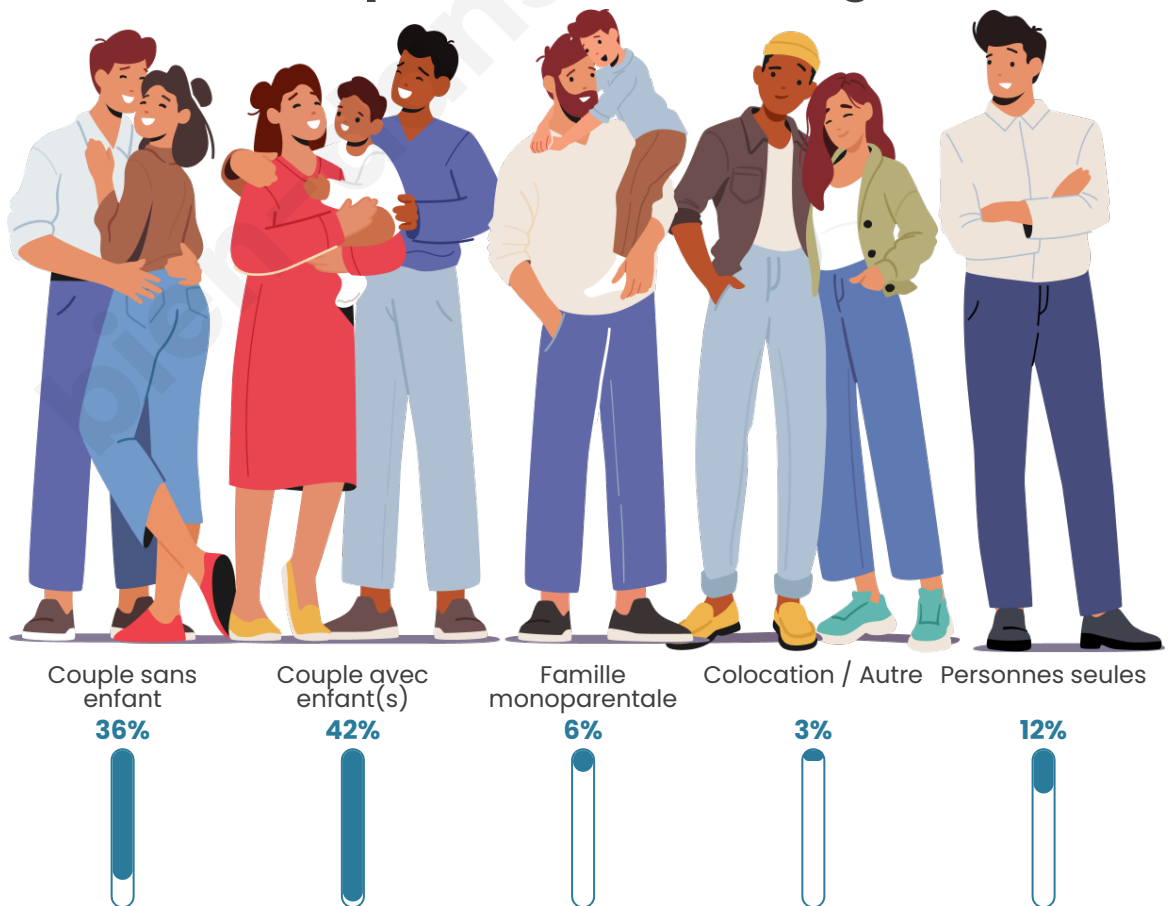

Tranche d'âge

Activité professionnelle

Niveau de diplôme

Composition des ménages

Profils électoraux

Premier tour

	Marine LE PEN	35.62 %
	Emmanuel MACRON	20.96 %
	Jean-Luc MÉLENCHON	16.88 %
	Éric ZEMMOUR	8.91 %
	Yannick JADOT	4.08 %
	Valérie PÉCRESSE	3.90 %
	Nicolas DUPONT-AIGNAN	2.97 %
	Jean LASSALLE	2.60 %
	Fabien ROUSSEL	2.04 %
	Anne HIDALGO	1.11 %
	Philippe POUTOU	0.74 %
	Nathalie ARTHAUD	0.19 %