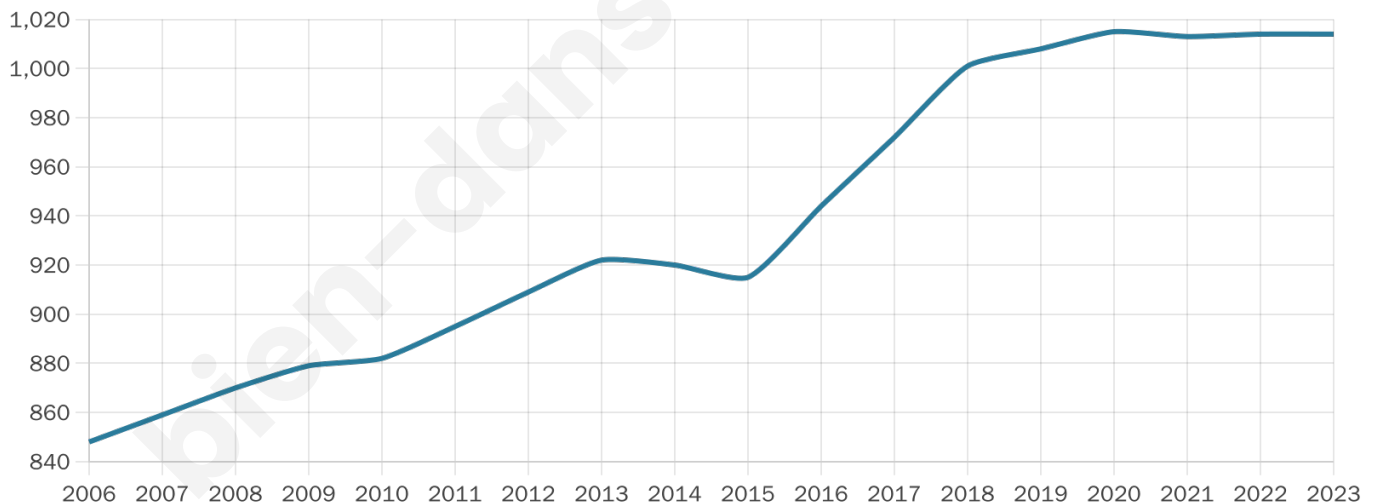

Version web

Ville de Léviguen

Présenté par

BIEN dans
ma **VILLE** 

Sommaire

Situation géographique	3
Statistiques sur la population	4
Evolution du nombre d'habitants	4
Tranche d'âge	5
0-14 ans	5
15-29 ans	5
30-44 ans	5
45-59 ans	5
60-74 ans	5
75-89 ans	5
90 ans et +	5
Activité professionnelle	5
Agriculteurs	5
Artisans, Commerçants	5
Cadres et sup.	5
Professions intermédiaires	5
Employé	5
Ouvrier	5
Retraité	5
Autres	5
Niveau de diplôme	6
Sans diplôme ou CEP	6
Brevet, BEPC, DNB	6
CAP-BEP ou équivalent	6
BAC ou équivalent	6
BAC+2	6
BAC+3 ou +4	6
BAC+5 ou plus	6
Composition des ménages	6
Couple sans enfant	6
Couple avec enfant(s)	6
Famille monoparentale	6
Colocation / Autre	6
Personnes seules	6
Profil électoraux	7
Premier tour	7
Sécurité	8
Evolution du nombre d'infractions	8
Pour comparer	9
Services à la population	10
Commerce	10
Éducation	10
Villes autour de Léviguen	12
Avis sur la ville de Léviguen	13
Moyenne par critère	13
Villes autour de Léviguen	13
Répartition des avis par note	13
Répartition des avis par note	13

Age moyen

38 ans

Pop active

53.2%

Taux chômage

5.4%

Pop densité

78 h/km²

Revenu moyen

25 360 €/an

Evolution du nombre d'habitants

Sources : Institut national de la statistique et des études économiques (insee) selon Les dernières parutions officielles de 2024 portant sur les années 2020, 2021 et 2022.