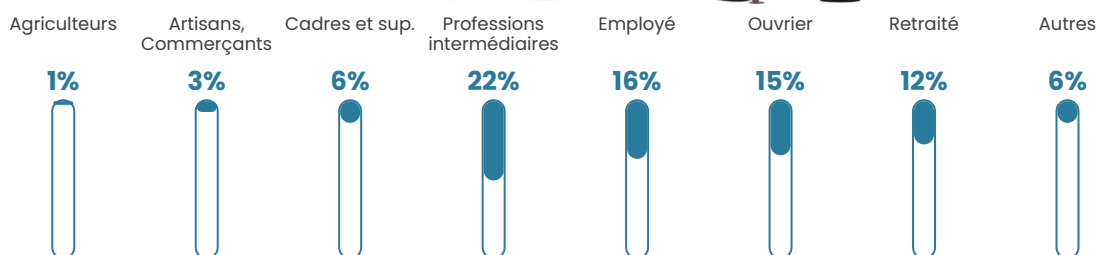

Revenu moyen

25 360 €/an

Evolution du nombre d'habitants

Sources : Institut national de la statistique et des études économiques (insee) selon Les dernières parutions officielles de 2024 portant sur les années 2020, 2021 et 2022.

Tranche d'âge

Activité professionnelle

Niveau de diplôme

Composition des ménages

Profils électoraux

Premier tour

	Marine LE PEN	35.62 %
	Emmanuel MACRON	20.96 %
	Jean-Luc MÉLENCHON	16.88 %
	Éric ZEMMOUR	8.91 %
	Yannick JADOT	4.08 %
	Valérie PÉCRESSE	3.90 %
	Nicolas DUPONT-AIGNAN	2.97 %
	Jean LASSALLE	2.60 %
	Fabien ROUSSEL	2.04 %
	Anne HIDALGO	1.11 %
	Philippe POUTOU	0.74 %
	Nathalie ARTHAUD	0.19 %