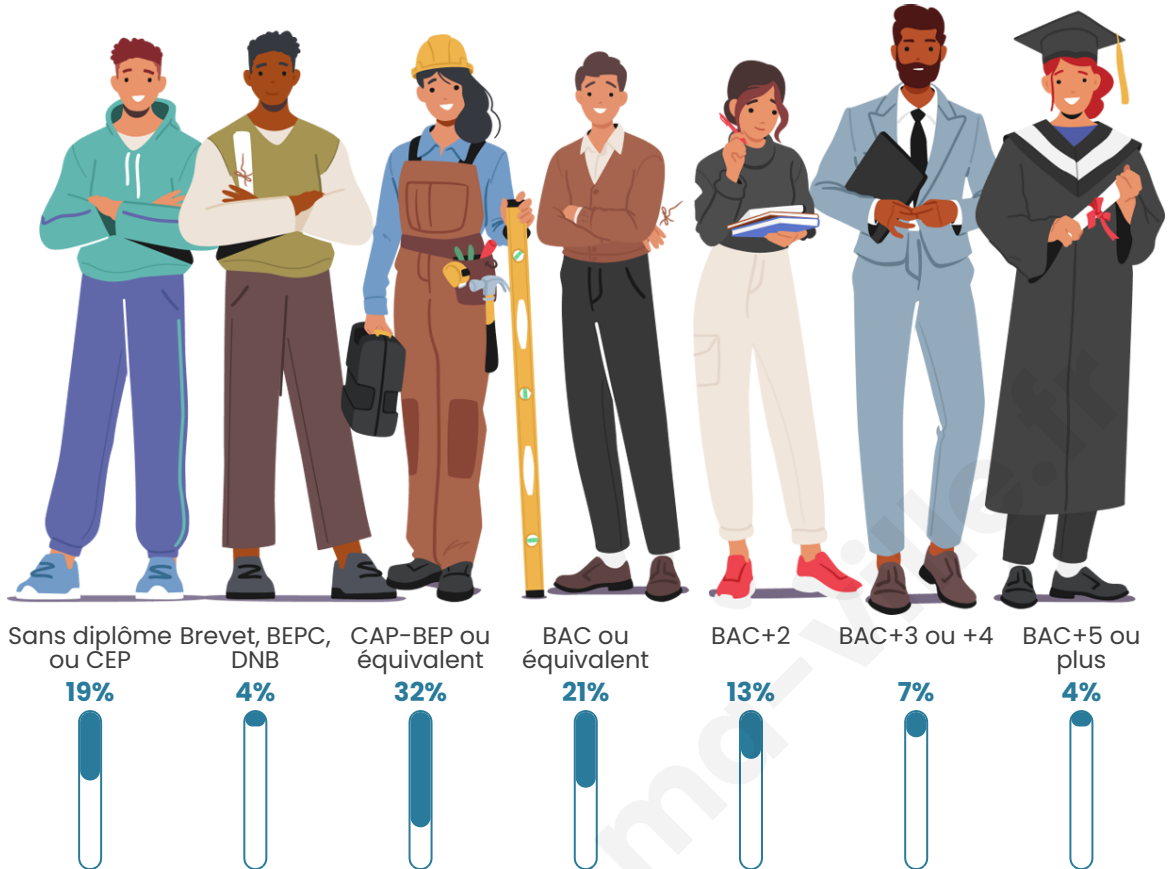

Age moyen

38 ans

Pop active

53.2%

Taux chômage

5.4%

Pop densité

78 h/km²

Tranche d'âge

Activité professionnelle

Niveau de diplôme

Composition des ménages

Profils électoraux

Premier tour

	Marine LE PEN	35.62 %
	Emmanuel MACRON	20.96 %
	Jean-Luc MÉLENCHON	16.88 %
	Éric ZEMMOUR	8.91 %
	Yannick JADOT	4.08 %
	Valérie PÉCRESSE	3.90 %
	Nicolas DUPONT-AIGNAN	2.97 %
	Jean LASSALLE	2.60 %
	Fabien ROUSSEL	2.04 %
	Anne HIDALGO	1.11 %
	Philippe POUTOU	0.74 %
	Nathalie ARTHAUD	0.19 %