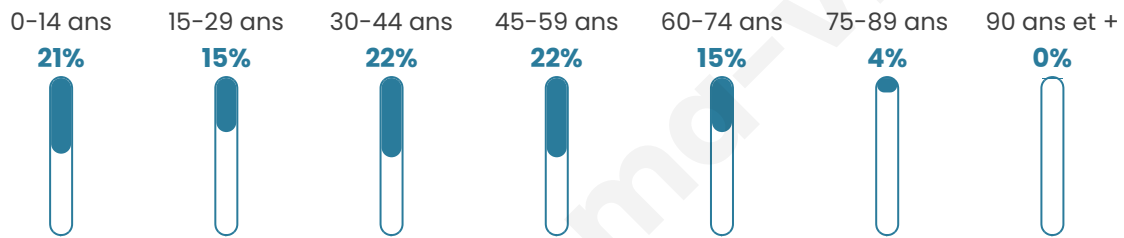

Age moyen

38 ans

Pop active

53.2%

Taux chômage

5.4%

Pop densité

78 h/km²

Revenu moyen

25 360 €/an

Evolution du nombre d'habitants

Sources : Institut national de la statistique et des études économiques (insee) selon Les dernières parutions officielles de 2024 portant sur les années 2020, 2021 et 2022.

Tranche d'âge

Activité professionnelle

Niveau de diplôme

Composition des ménages

Profils électoraux

Premier tour

	Marine LE PEN	35.62 %
	Emmanuel MACRON	20.96 %
	Jean-Luc MÉLENCHON	16.88 %
	Éric ZEMMOUR	8.91 %
	Yannick JADOT	4.08 %
	Valérie PÉCRESSE	3.90 %
	Nicolas DUPONT-AIGNAN	2.97 %
	Jean LASSALLE	2.60 %
	Fabien ROUSSEL	2.04 %
	Anne HIDALGO	1.11 %
	Philippe POUTOU	0.74 %
	Nathalie ARTHAUD	0.19 %