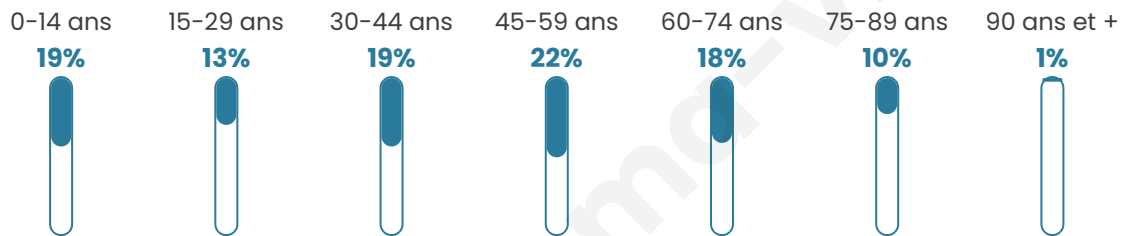

# Statistiques sur la population

Nombre d'habitants

**1 357**

Age moyen

**43 ans**

Pop active

**47.3%**

Taux chômage

**6.6%**

Pop densité

**52 h/km<sup>2</sup>**

Revenu moyen

**24 060 €/an**

## Evolution du nombre d'habitants

Sources : Institut national de la statistique et des études économiques (insee) selon Les dernières parutions officielles de 2024 portant sur les années 2020, 2021 et 2022.

## Tranche d'âge