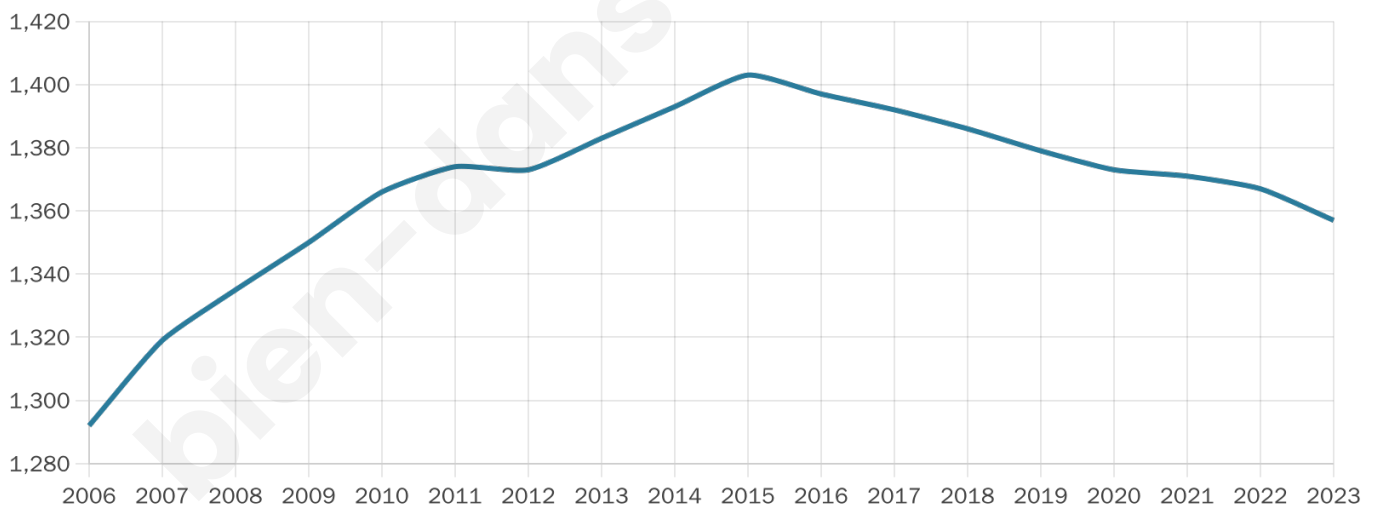

# Statistiques sur la population

Nombre d'habitants

**1 357**

Age moyen

**43 ans**

Pop active

**47.3%**

Taux chômage

**6.6%**

Pop densité

**52 h/km<sup>2</sup>**

Revenu moyen

**24 060 €/an**

## Evolution du nombre d'habitants

Sources : Institut national de la statistique et des études économiques (insee) selon Les dernières parutions officielles de 2024 portant sur les années 2020, 2021 et 2022.