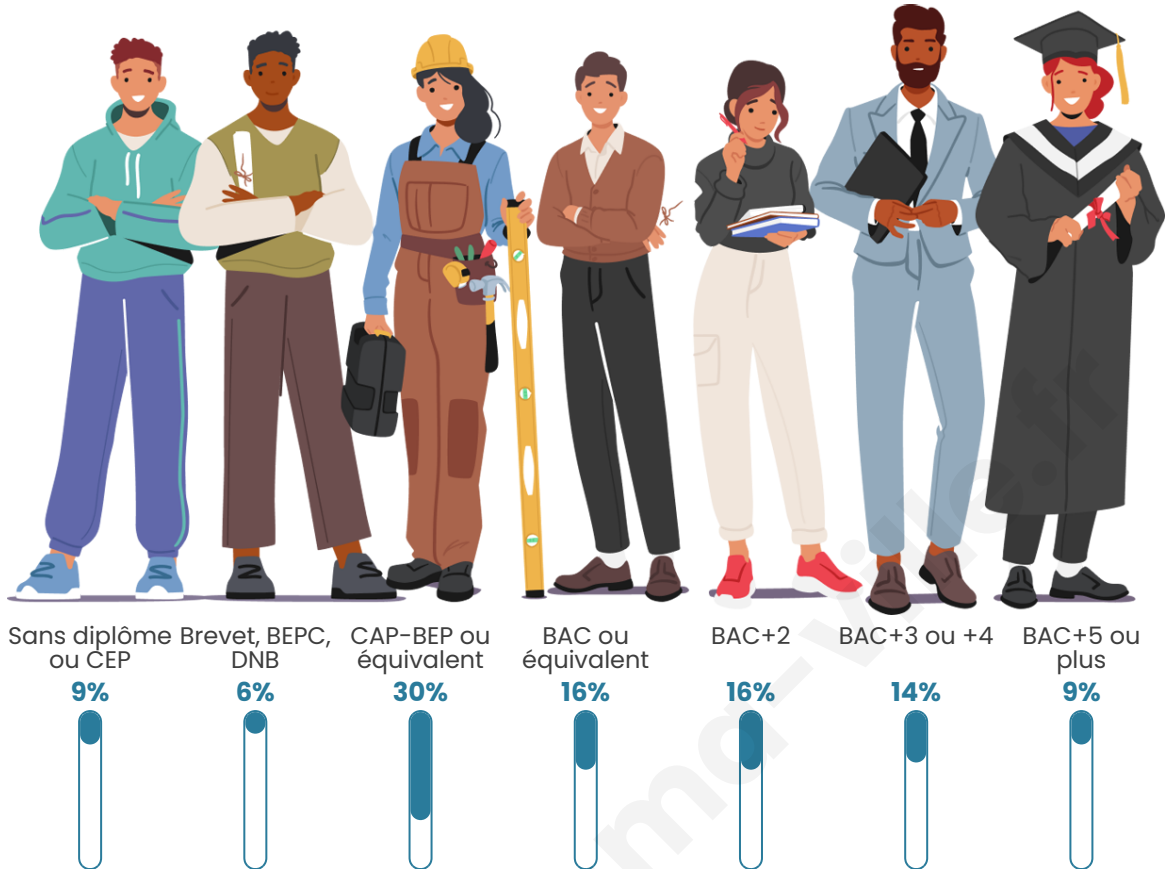

Statistiques sur la population

Nombre d'habitants

363

Age moyen

45 ans

Pop active

43.5%

Taux chômage

Tranche d'âge

Activité professionnelle

Niveau de diplôme

Composition des ménages

Profils électoraux

Premier tour

	Emmanuel MACRON	49.39 %
	Marine LE PEN	13.36 %
	Jean-Luc MÉLENCHON	10.93 %
	Éric ZEMMOUR	8.91 %
	Yannick JADOT	5.67 %
	Valérie PÉCRESE	4.86 %
	Nicolas DUPONT-AIGNAN	4.05 %
	Jean LASSALLE	1.62 %
	Nathalie ARTHAUD	0.81 %
	Philippe POUTOU	0.40 %
	Fabien ROUSSEL	0.00 %
	Anne HIDALGO	0.00 %