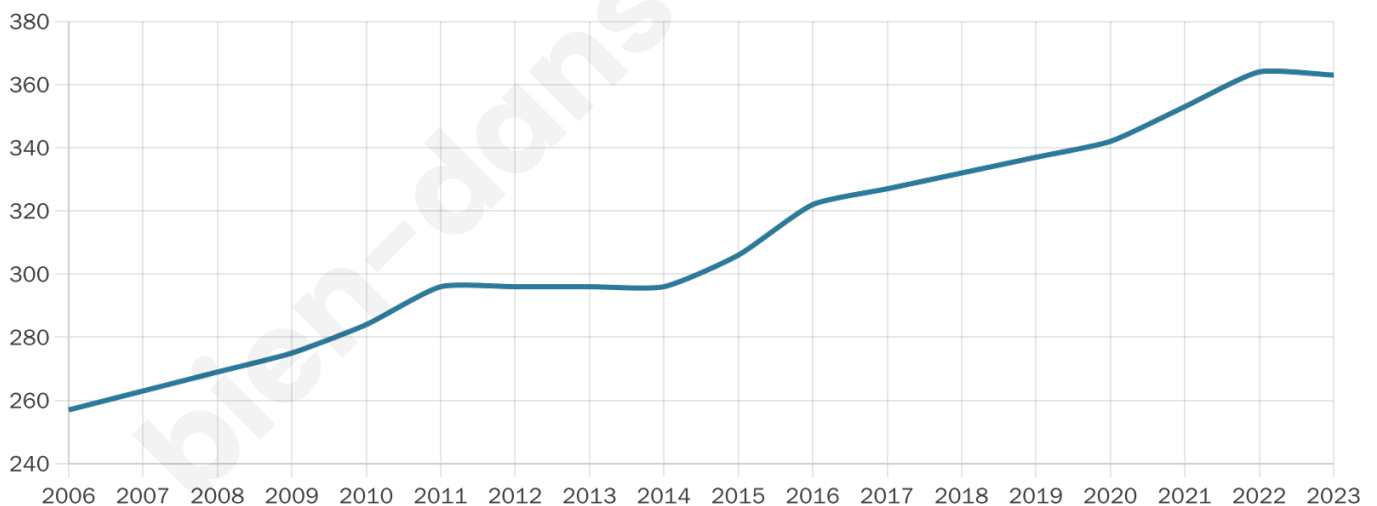

Statistiques sur la population

Nombre d'habitants

363

Age moyen

45 ans

Pop active

43.5%

Taux chômage

4.5%

Pop densité

121 h/km²

Revenu moyen

32 360 €/an

Evolution du nombre d'habitants

Sources : Institut national de la statistique et des études économiques (insee) selon Les dernières parutions officielles de 2024 portant sur les années 2020, 2021 et 2022.

Tranche d'âge

Activité professionnelle

Niveau de diplôme

Composition des ménages

Profils électoraux

Premier tour

	Emmanuel MACRON	49.39 %
	Marine LE PEN	13.36 %
	Jean-Luc MÉLENCHON	10.93 %
	Éric ZEMMOUR	8.91 %
	Yannick JADOT	5.67 %
	Valérie PÉCRESE	4.86 %
	Nicolas DUPONT-AIGNAN	4.05 %
	Jean LASSALLE	1.62 %
	Nathalie ARTHAUD	0.81 %
	Philippe POUTOU	0.40 %
	Fabien ROUSSEL	0.00 %
	Anne HIDALGO	0.00 %