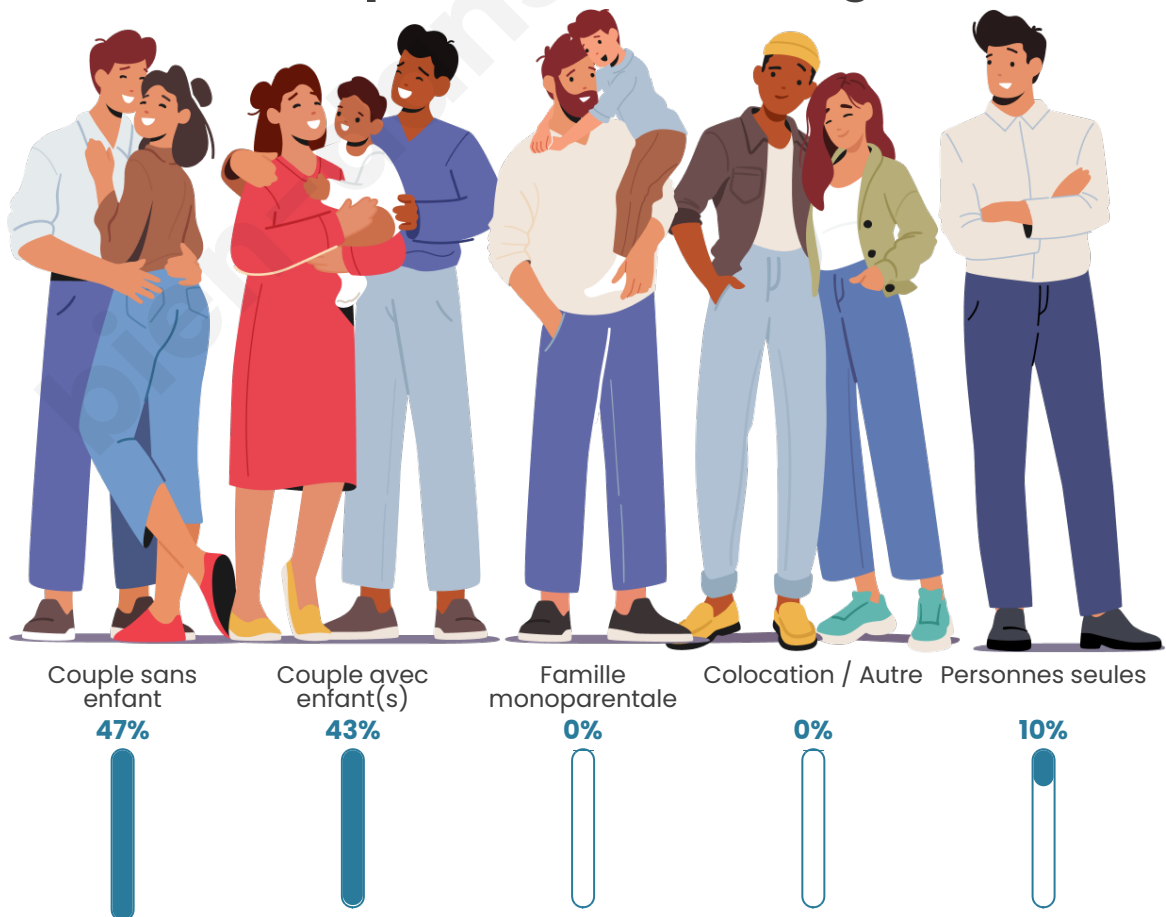

Statistiques sur la population

Nombre d'habitants

363

Age moyen

45 ans

Pop active

43.5%

Taux chômage

Tranche d'âge

Activité professionnelle

Niveau de diplôme

Composition des ménages

Profils électoraux

Premier tour

	Emmanuel MACRON	49.39 %
	Marine LE PEN	13.36 %
	Jean-Luc MÉLENCHON	10.93 %
	Éric ZEMMOUR	8.91 %
	Yannick JADOT	5.67 %
	Valérie PÉCRESE	4.86 %
	Nicolas DUPONT-AIGNAN	4.05 %
	Jean LASSALLE	1.62 %
	Nathalie ARTHAUD	0.81 %
	Philippe POUTOU	0.40 %
	Fabien ROUSSEL	0.00 %
	Anne HIDALGO	0.00 %