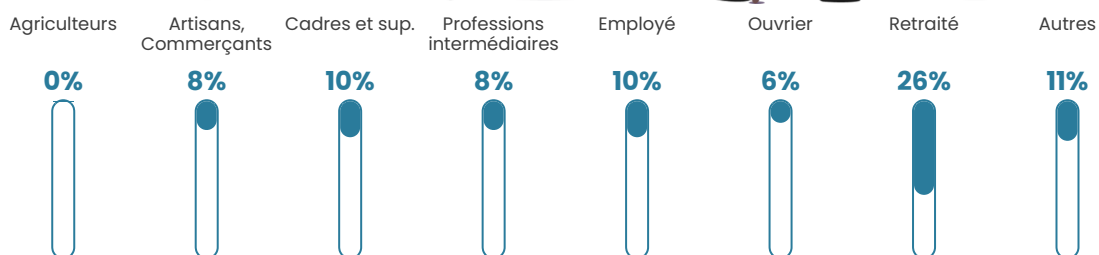

4.5%

Pop densité

121 h/km²

Revenu moyen

32 360 €/an

Evolution du nombre d'habitants

Sources : Institut national de la statistique et des études économiques (insee) selon Les dernières parutions officielles de 2024 portant sur les années 2020, 2021 et 2022.

Tranche d'âge

Activité professionnelle

Niveau de diplôme

Composition des ménages

Profils électoraux

Premier tour

	Emmanuel MACRON	49.39 %
	Marine LE PEN	13.36 %
	Jean-Luc MÉLENCHON	10.93 %
	Éric ZEMMOUR	8.91 %
	Yannick JADOT	5.67 %
	Valérie PÉCRESE	4.86 %
	Nicolas DUPONT-AIGNAN	4.05 %
	Jean LASSALLE	1.62 %
	Nathalie ARTHAUD	0.81 %
	Philippe POUTOU	0.40 %
	Fabien ROUSSEL	0.00 %
	Anne HIDALGO	0.00 %