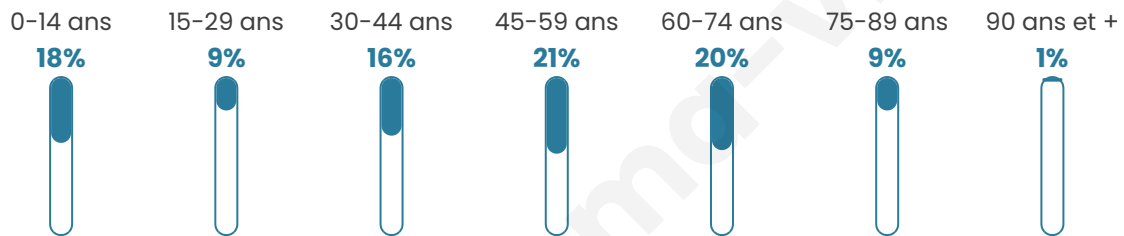

Statistiques sur la population

Nombre d'habitants

363

Age moyen

45 ans

Pop active

43.5%

Taux chômage

4.5%

Pop densité

121 h/km²

Revenu moyen

32 360 €/an

Evolution du nombre d'habitants

Sources : Institut national de la statistique et des études économiques (insee) selon Les dernières parutions officielles de 2024 portant sur les années 2020, 2021 et 2022.

Tranche d'âge

Activité professionnelle

Niveau de diplôme

Composition des ménages

Profils électoraux

Premier tour

	Emmanuel MACRON	49.39 %
	Marine LE PEN	13.36 %
	Jean-Luc MÉLENCHON	10.93 %
	Éric ZEMMOUR	8.91 %
	Yannick JADOT	5.67 %
	Valérie PÉCRESE	4.86 %
	Nicolas DUPONT-AIGNAN	4.05 %
	Jean LASSALLE	1.62 %
	Nathalie ARTHAUD	0.81 %
	Philippe POUTOU	0.40 %
	Fabien ROUSSEL	0.00 %
	Anne HIDALGO	0.00 %

286 inscrits

Participation : 87.76%

Votes blancs : 1.59%

Votes nuls : 0.00%

Second tour

	Emmanuel MACRON	72,77 %
	Marine LE PEN	27,23 %

286 inscrits

Participation : 86.01%