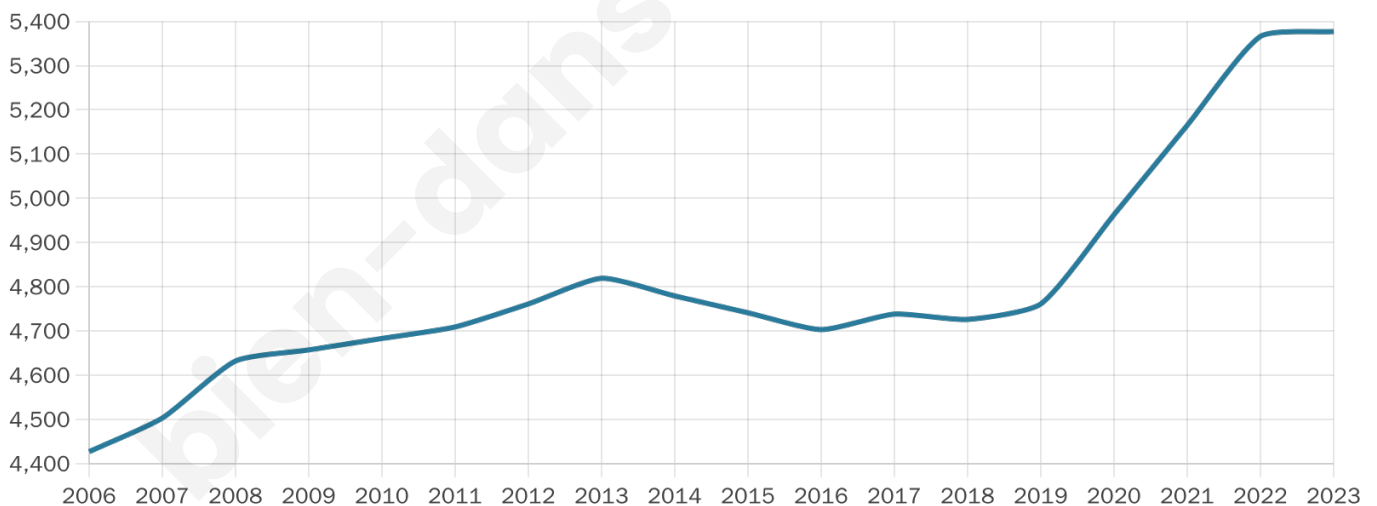

Taux chômage

5.5%

Pop densité

185 h/km²

Revenu moyen

25 260 €/an

Evolution du nombre d'habitants

Sources : Institut national de la statistique et des études économiques (insee) selon Les dernières parutions officielles de 2024 portant sur les années 2020, 2021 et 2022.

Tranche d'âge

Activité professionnelle

Niveau de diplôme

Composition des ménages

Profils électoraux

Premier tour

	Marine LE PEN	39.90 %
	Emmanuel MACRON	17.21 %
	Jean-Luc MÉLENCHON	12.46 %
	Éric ZEMMOUR	12.09 %
	Valérie PÉCRESSE	5.11 %
	Yannick JADOT	3.83 %
	Jean LASSALLE	3.12 %
	Nicolas DUPONT-AIGNAN	3.12 %
	Fabien ROUSSEL	1.50 %
	Anne HIDALGO	0.95 %
	Philippe POUTOU	0.55 %
	Nathalie ARTHAUD	0.15 %