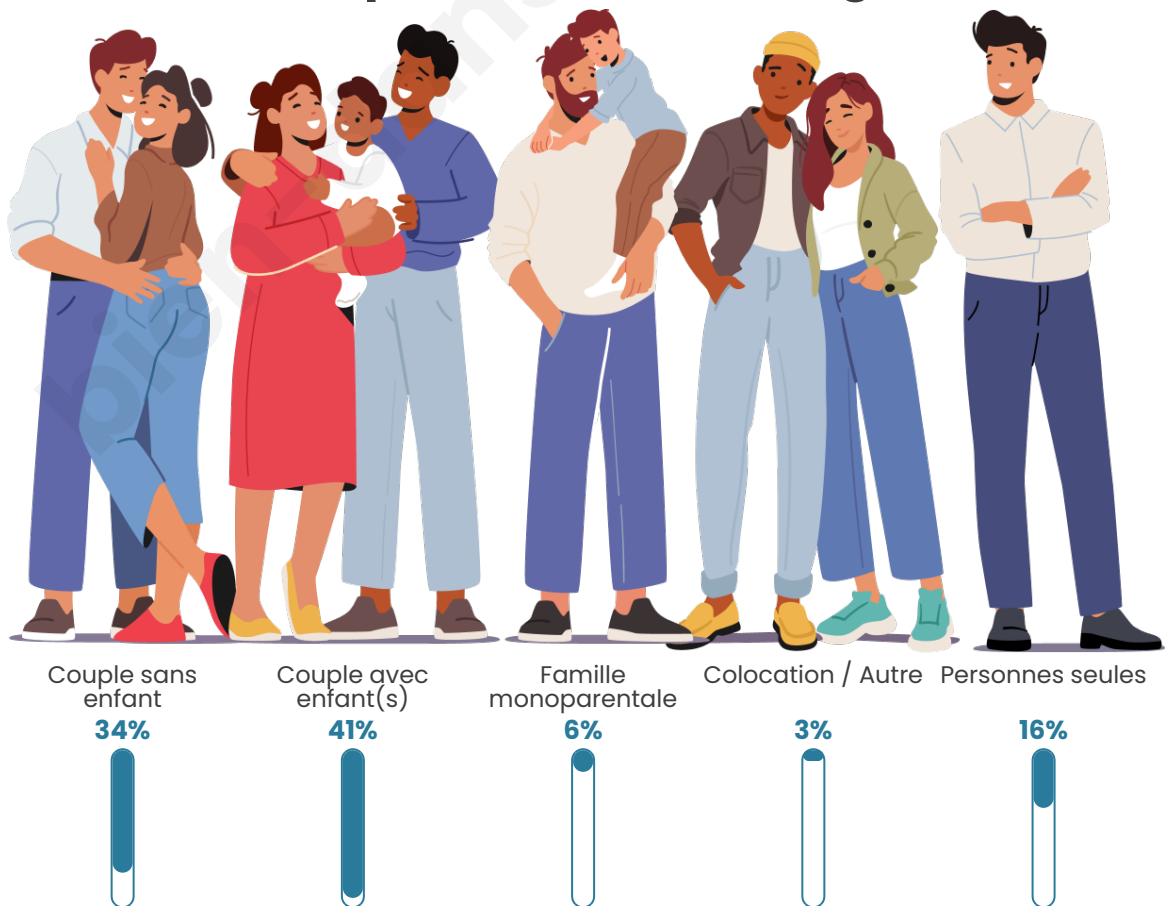

Tranche d'âge

Activité professionnelle

Niveau de diplôme

Composition des ménages

Profils électoraux

Premier tour

	Marine LE PEN	39.90 %
	Emmanuel MACRON	17.21 %
	Jean-Luc MÉLENCHON	12.46 %
	Éric ZEMMOUR	12.09 %
	Valérie PÉCRESSE	5.11 %
	Yannick JADOT	3.83 %
	Jean LASSALLE	3.12 %
	Nicolas DUPONT-AIGNAN	3.12 %
	Fabien ROUSSEL	1.50 %
	Anne HIDALGO	0.95 %
	Philippe POUTOU	0.55 %
	Nathalie ARTHAUD	0.15 %