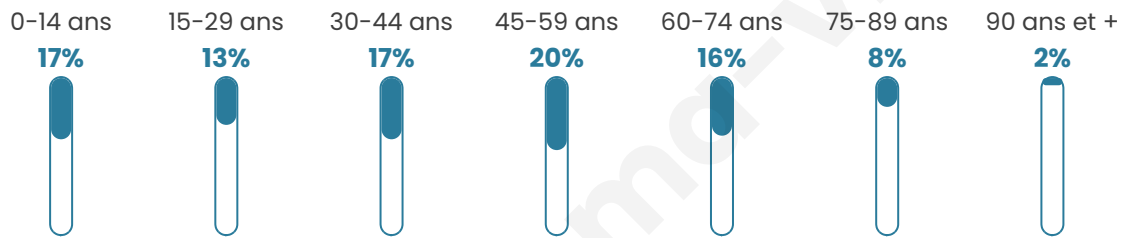

Taux chômage

5.5%

Pop densité

185 h/km²

Revenu moyen

25 260 €/an

Evolution du nombre d'habitants

Sources : Institut national de la statistique et des études économiques (insee) selon Les dernières parutions officielles de 2024 portant sur les années 2020, 2021 et 2022.

Tranche d'âge

Activité professionnelle

Niveau de diplôme

Composition des ménages

Profils électoraux

Premier tour

	Marine LE PEN	39.90 %
	Emmanuel MACRON	17.21 %
	Jean-Luc MÉLENCHON	12.46 %
	Éric ZEMMOUR	12.09 %
	Valérie PÉCRESSE	5.11 %
	Yannick JADOT	3.83 %
	Jean LASSALLE	3.12 %
	Nicolas DUPONT-AIGNAN	3.12 %
	Fabien ROUSSEL	1.50 %
	Anne HIDALGO	0.95 %
	Philippe POUTOU	0.55 %
	Nathalie ARTHAUD	0.15 %

4 236 inscrits

Participation : 78.75%

Votes blancs : 1.44%

Votes nuls : 0.66%

Second tour

	Emmanuel MACRON	34,66 %
	Marine LE PEN	65,34 %

4 240 inscrits

Participation : 77.62%