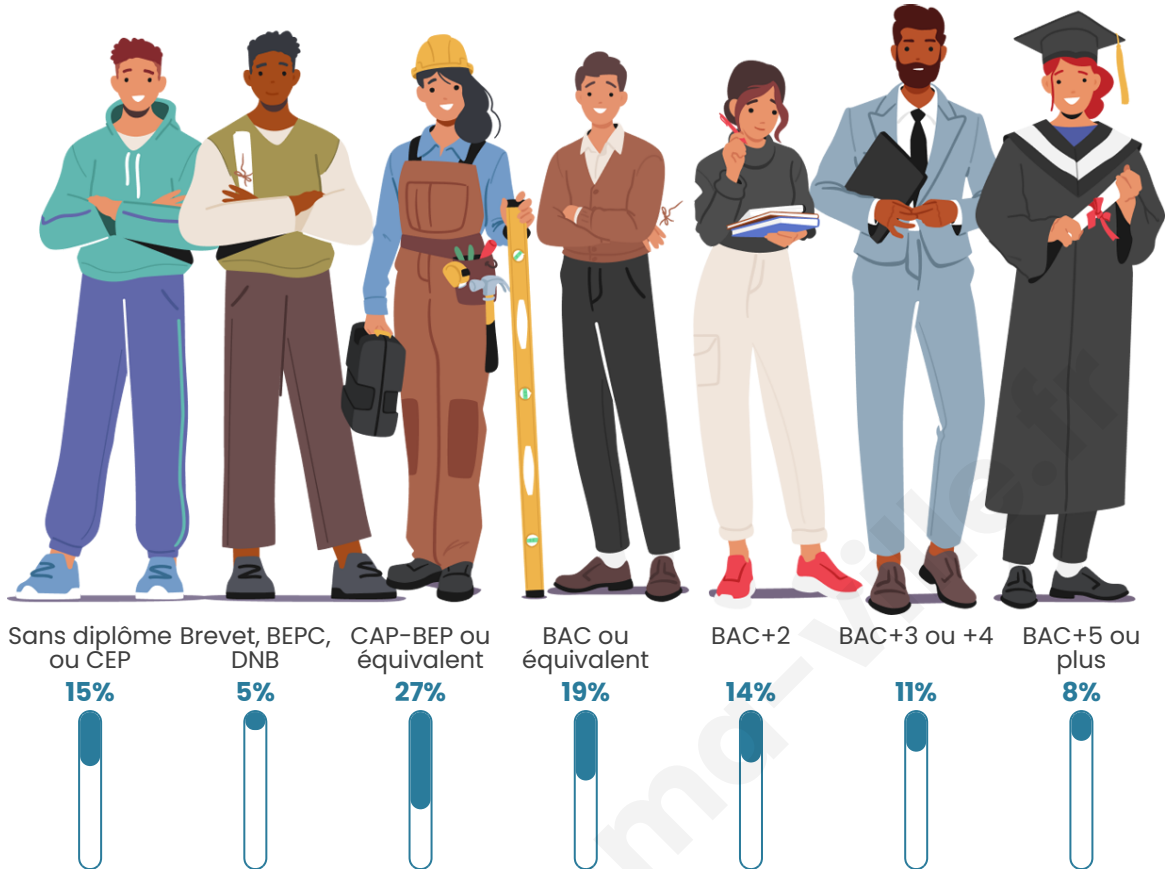

Taux chômage

5.5%

Pop densité

185 h/km²

Revenu moyen

25 260 €/an

Evolution du nombre d'habitants

Sources : Institut national de la statistique et des études économiques (insee) selon Les dernières parutions officielles de 2024 portant sur les années 2020, 2021 et 2022.

Tranche d'âge

Activité professionnelle

Niveau de diplôme

Composition des ménages

Profils électoraux

Premier tour

	Marine LE PEN	39.90 %
	Emmanuel MACRON	17.21 %
	Jean-Luc MÉLENCHON	12.46 %
	Éric ZEMMOUR	12.09 %
	Valérie PÉCRESSE	5.11 %
	Yannick JADOT	3.83 %
	Jean LASSALLE	3.12 %
	Nicolas DUPONT-AIGNAN	3.12 %
	Fabien ROUSSEL	1.50 %
	Anne HIDALGO	0.95 %
	Philippe POUTOU	0.55 %
	Nathalie ARTHAUD	0.15 %