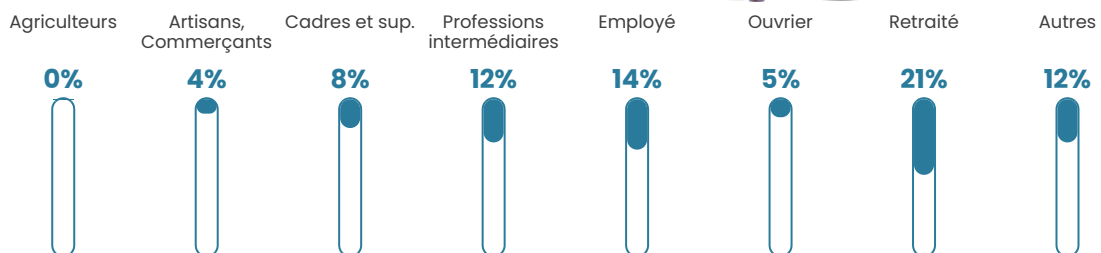

Taux chômage

5.5%

Pop densité

185 h/km²

Revenu moyen

25 260 €/an

Evolution du nombre d'habitants

Sources : Institut national de la statistique et des études économiques (insee) selon Les dernières parutions officielles de 2024 portant sur les années 2020, 2021 et 2022.

Tranche d'âge

Activité professionnelle

Niveau de diplôme

Composition des ménages

Profils électoraux

Premier tour

	Marine LE PEN	39.90 %
	Emmanuel MACRON	17.21 %
	Jean-Luc MÉLENCHON	12.46 %
	Éric ZEMMOUR	12.09 %
	Valérie PÉCRESSE	5.11 %
	Yannick JADOT	3.83 %
	Jean LASSALLE	3.12 %
	Nicolas DUPONT-AIGNAN	3.12 %
	Fabien ROUSSEL	1.50 %
	Anne HIDALGO	0.95 %
	Philippe POUTOU	0.55 %
	Nathalie ARTHAUD	0.15 %