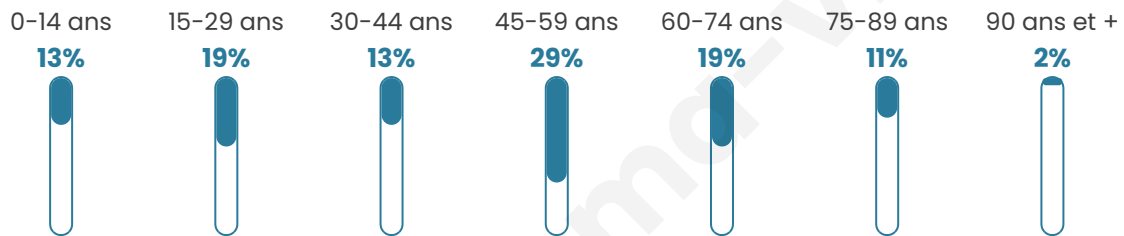

269

Age moyen

46 ans

Pop active

49.4%

Taux chômage

5.8%

Pop densité

24 h/km²

Revenu moyen

21 170 €/an

Evolution du nombre d'habitants

Sources : Institut national de la statistique et des études économiques (insee) selon Les dernières parutions officielles de 2024 portant sur les années 2020, 2021 et 2022.

Tranche d'âge

Activité professionnelle

Niveau de diplôme

Composition des ménages

Profils électoraux

Premier tour

	Emmanuel MACRON	41.94 %
	Marine LE PEN	19.35 %
	Valérie PÉCRESE	9.68 %
	Jean-Luc MÉLENCHON	9.03 %
	Jean LASSALLE	5.81 %
	Yannick JADOT	5.81 %
	Éric ZEMMOUR	4.52 %
	Nicolas DUPONT- AIGNAN	1.94 %
	Anne HIDALGO	1.29 %
	Nathalie ARTHAUD	0.65 %
	Fabien ROUSSEL	0.00 %
	Philippe POUTOU	0.00 %

228 inscrits

Participation : 71.49%

Votes blancs : 3.07%

Votes nuls : 1.84%

Second tour

	Emmanuel MACRON	64,2 %
	Marine LE PEN	35,8 %

228 inscrits

Participation : 75%