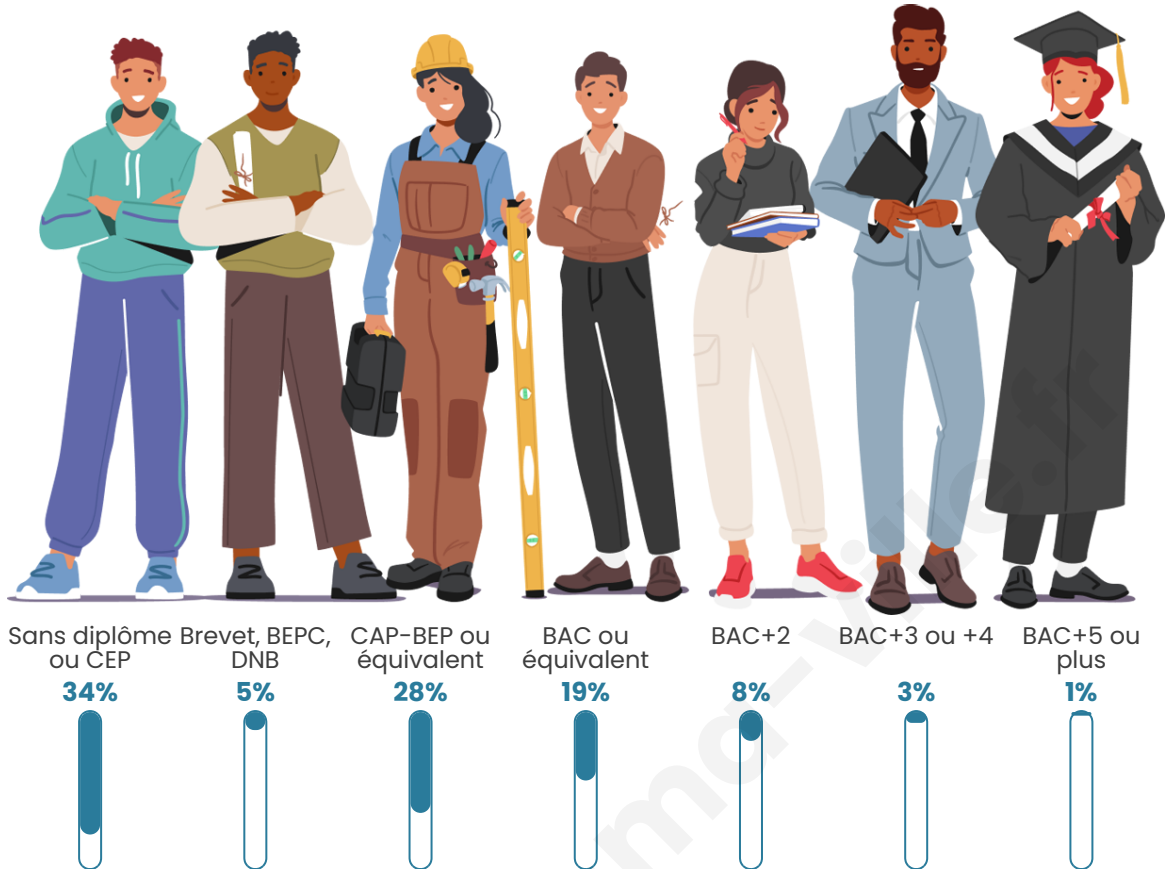

269

Age moyen

46 ans

Pop active

49.4%

Taux chômage

5.8%

Pop densité

Tranche d'âge

Activité professionnelle

Niveau de diplôme

Composition des ménages

Profils électoraux

Premier tour

	Emmanuel MACRON	41.94 %
	Marine LE PEN	19.35 %
	Valérie PÉCRESE	9.68 %
	Jean-Luc MÉLENCHON	9.03 %
	Jean LASSALLE	5.81 %
	Yannick JADOT	5.81 %
	Éric ZEMMOUR	4.52 %
	Nicolas DUPONT- AIGNAN	1.94 %
	Anne HIDALGO	1.29 %
	Nathalie ARTHAUD	0.65 %
	Fabien ROUSSEL	0.00 %
	Philippe POUTOU	0.00 %