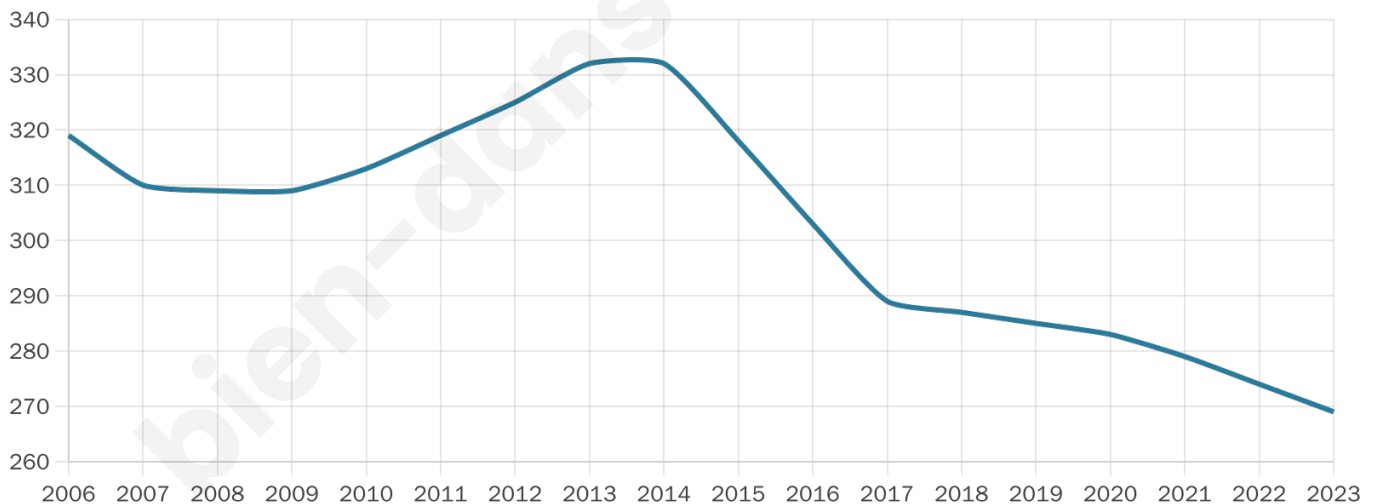

Version web

Ville de Levaré

Présenté par

BIEN dans
ma **VILLE** 

Sommaire

Situation géographique	3
Statistiques sur la population	4
Evolution du nombre d'habitants	4
Tranche d'âge	5
0-14 ans	5
15-29 ans	5
30-44 ans	5
45-59 ans	5
60-74 ans	5
75-89 ans	5
90 ans et +	5
Activité professionnelle	5
Agriculteurs	5
Artisans, Commerçants	5
Cadres et sup.	5
Professions intermédiaires	5
Employé	5
Ouvrier	5
Retraité	5
Autres	5
Niveau de diplôme	6
Sans diplôme ou CEP	6
Brevet, BEPC, DNB	6
CAP-BEP ou équivalent	6
BAC ou équivalent	6
BAC+2	6
BAC+3 ou +4	6
BAC+5 ou plus	6
Composition des ménages	6
Couple sans enfant	6
Couple avec enfant(s)	6
Famille monoparentale	6
Colocation / Autre	6
Personnes seules	6
Profils électoraux	7
Premier tour	7
Sécurité	8
Evolution du nombre d'infractions	8
Pour comparer	9
Services à la population	10
Commerce	10
Éducation	10
Villes autour de Levaré	11

269

Age moyen

46 ans

Pop active

49.4%

Taux chômage

5.8%

Pop densité

24 h/km²

Revenu moyen

21 170 €/an

Evolution du nombre d'habitants

Sources : Institut national de la statistique et des études économiques (insee) selon Les dernières parutions officielles de 2024 portant sur les années 2020, 2021 et 2022.