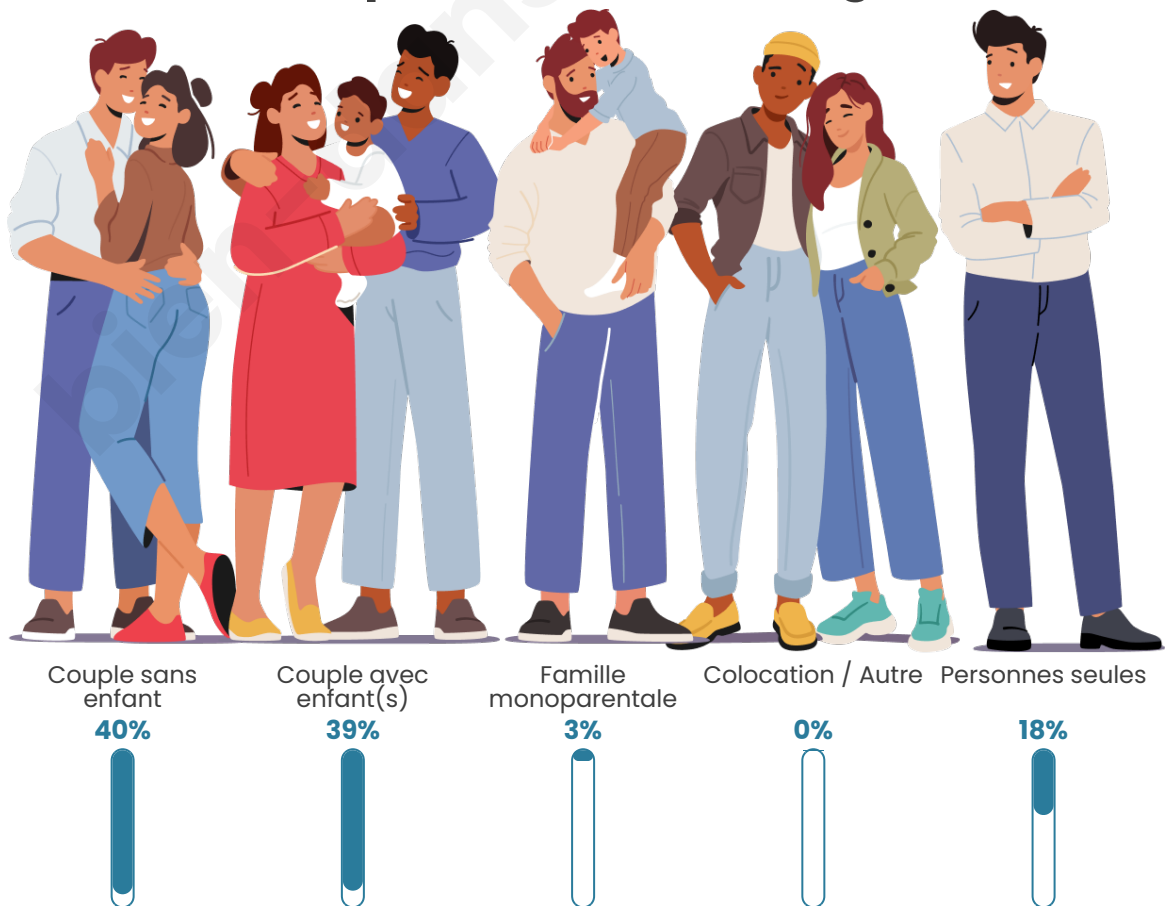

Tranche d'âge

Activité professionnelle

Niveau de diplôme

Composition des ménages

Profils électoraux

Premier tour

	Emmanuel MACRON	41.94 %
	Marine LE PEN	19.35 %
	Valérie PÉCRESE	9.68 %
	Jean-Luc MÉLENCHON	9.03 %
	Jean LASSALLE	5.81 %
	Yannick JADOT	5.81 %
	Éric ZEMMOUR	4.52 %
	Nicolas DUPONT- AIGNAN	1.94 %
	Anne HIDALGO	1.29 %
	Nathalie ARTHAUD	0.65 %
	Fabien ROUSSEL	0.00 %
	Philippe POUTOU	0.00 %