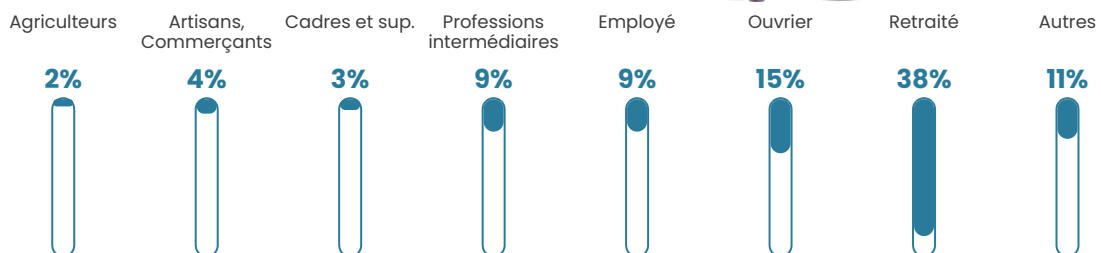

24 h/km²

Revenu moyen

21 170 €/an

Evolution du nombre d'habitants

Sources : Institut national de la statistique et des études économiques (insee) selon Les dernières parutions officielles de 2024 portant sur les années 2020, 2021 et 2022.

Tranche d'âge

Activité professionnelle

Niveau de diplôme

Composition des ménages

Profils électoraux

Premier tour

	Emmanuel MACRON	41.94 %
	Marine LE PEN	19.35 %
	Valérie PÉCRESE	9.68 %
	Jean-Luc MÉLENCHON	9.03 %
	Jean LASSALLE	5.81 %
	Yannick JADOT	5.81 %
	Éric ZEMMOUR	4.52 %
	Nicolas DUPONT- AIGNAN	1.94 %
	Anne HIDALGO	1.29 %
	Nathalie ARTHAUD	0.65 %
	Fabien ROUSSEL	0.00 %
	Philippe POUTOU	0.00 %