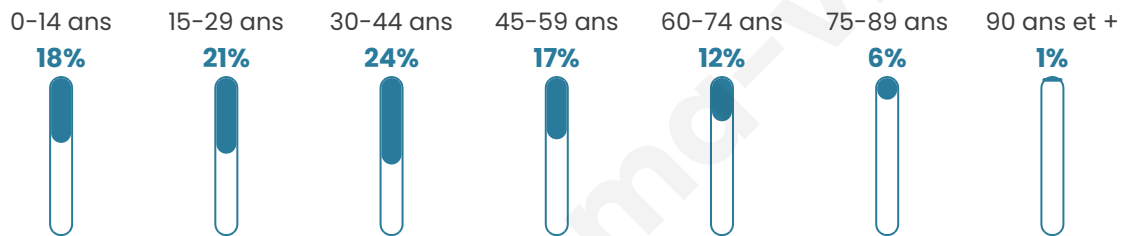

# Statistiques sur la population

Nombre d'habitants

**68 092**

Age moyen

**38 ans**

Pop active

**55.2%**

Taux chômage

**7.1%**

Pop densité

**34 046 h/km<sup>2</sup>**

Revenu moyen

**34 500 €/an**

## Evolution du nombre d'habitants

Sources : Institut national de la statistique et des études économiques (insee) selon Les dernières parutions officielles de 2024 portant sur les années 2020, 2021 et 2022.

## Tranche d'âge