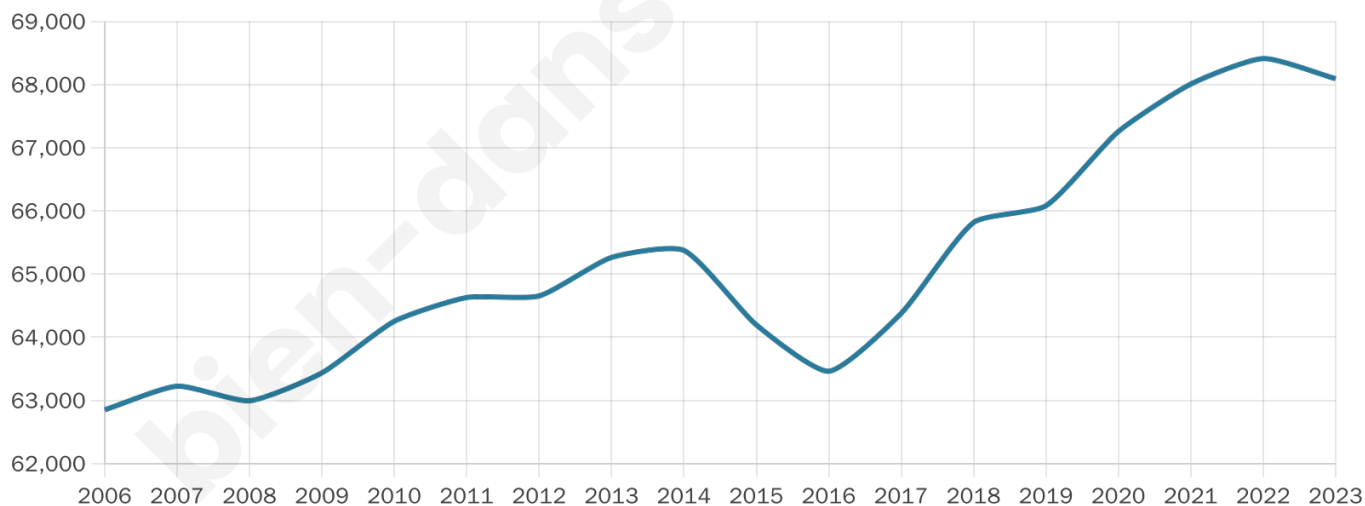

# Statistiques sur la population

Nombre d'habitants

**68 092**

Age moyen

**38 ans**

Pop active

**55.2%**

Taux chômage

**7.1%**

Pop densité

**34 046 h/km<sup>2</sup>**

Revenu moyen

**34 500 €/an**

## Evolution du nombre d'habitants

Sources : Institut national de la statistique et des études économiques (insee) selon Les dernières parutions officielles de 2024 portant sur les années 2020, 2021 et 2022.