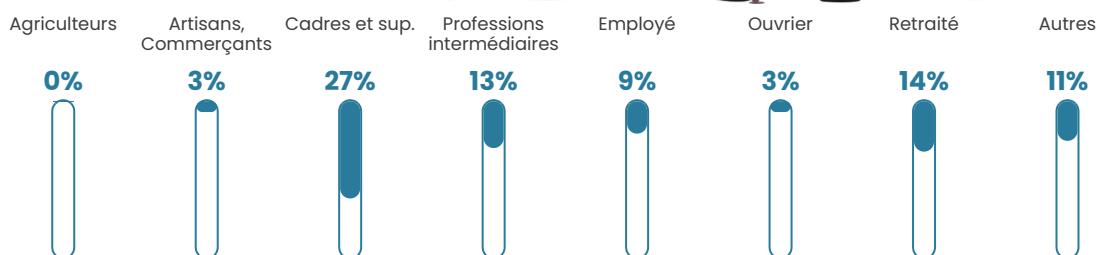

Activité professionnelle