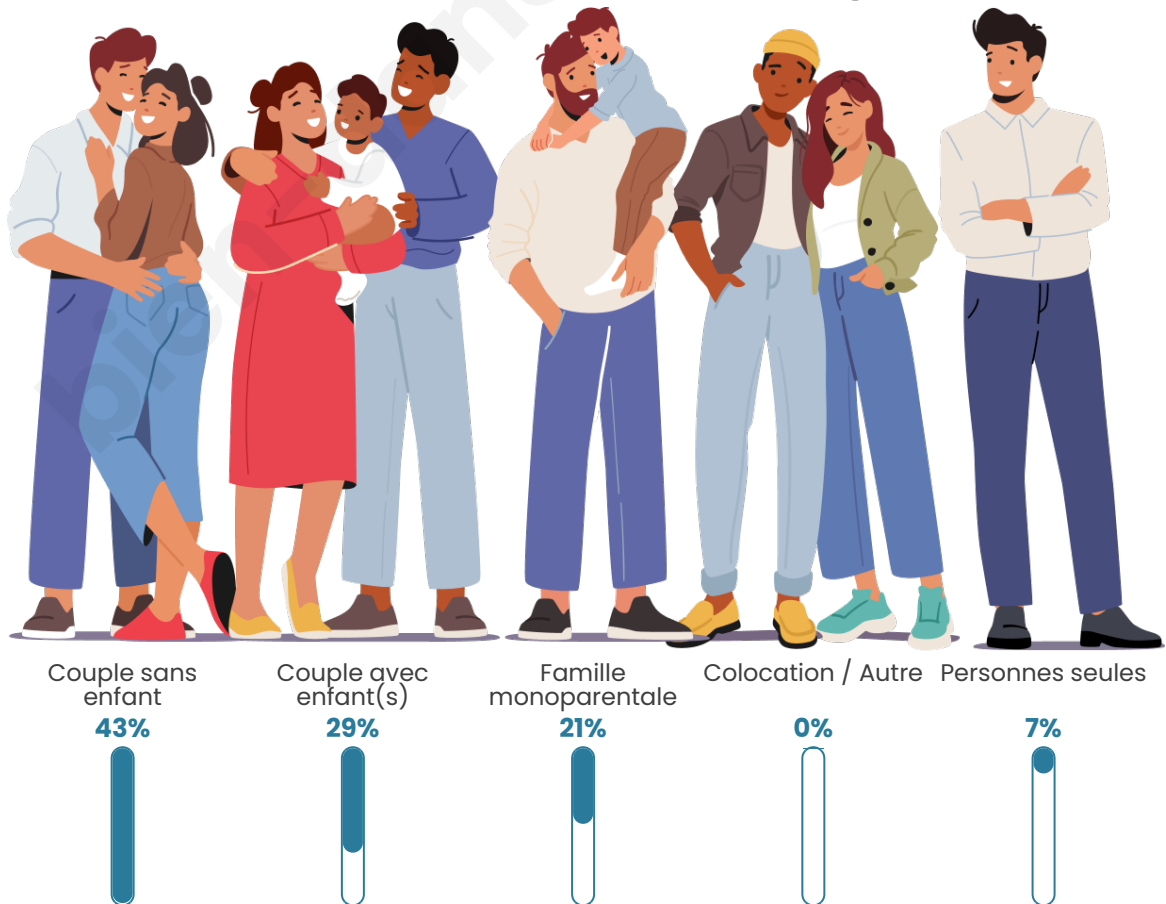

Tranche d'âge

Activité professionnelle

Niveau de diplôme

Composition des ménages

Profils électoraux

Premier tour

	Marine LE PEN	35.82 %
	Emmanuel MACRON	17.91 %
	Jean LASSALLE	8.96 %
	Jean-Luc MÉLENCHON	8.96 %
	Yannick JADOT	5.97 %
	Valérie PÉCRESSÉ	5.97 %
	Nicolas DUPONT-AIGNAN	5.97 %
	Éric ZEMMOUR	4.48 %
	Fabien ROUSSEL	2.99 %
	Nathalie ARTHAUD	1.49 %
	Anne HIDALGO	1.49 %
	Philippe POUTOU	0.00 %