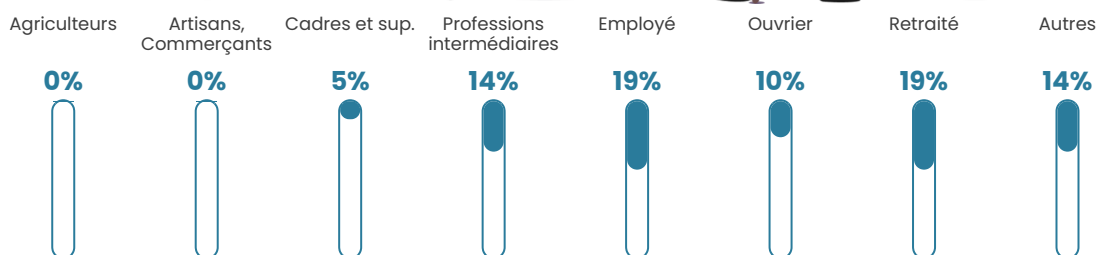

46 ans

Pop active

41.6%

Taux chômage

13.5%

Pop densité

34 h/km²

Revenu moyen

24 490 €/an

Evolution du nombre d'habitants

Sources : Institut national de la statistique et des études économiques (insee) selon Les dernières parutions officielles de 2024 portant sur les années 2020, 2021 et 2022.

Tranche d'âge

Activité professionnelle

Niveau de diplôme

Composition des ménages

Profils électoraux

Premier tour

	Marine LE PEN	35.82 %
	Emmanuel MACRON	17.91 %
	Jean LASSALLE	8.96 %
	Jean-Luc MÉLENCHON	8.96 %
	Yannick JADOT	5.97 %
	Valérie PÉCRESSÉ	5.97 %
	Nicolas DUPONT-AIGNAN	5.97 %
	Éric ZEMMOUR	4.48 %
	Fabien ROUSSEL	2.99 %
	Nathalie ARTHAUD	1.49 %
	Anne HIDALGO	1.49 %
	Philippe POUTOU	0.00 %