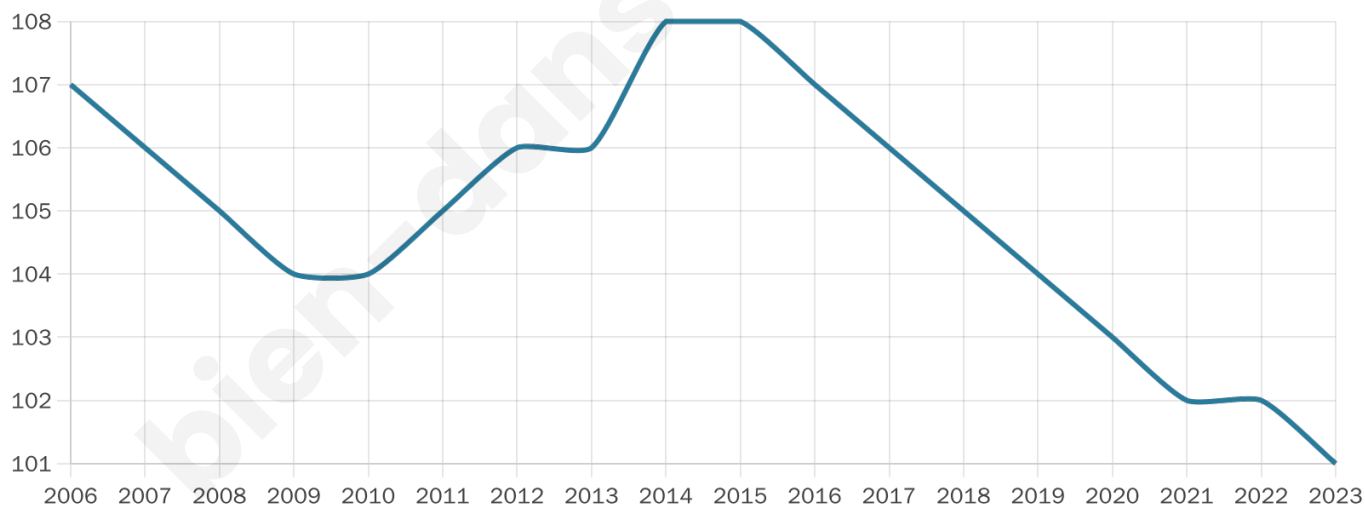

Version web

Ville de Leury

Présenté par

BIEN dans
ma **VILLE** 

Sommaire

Situation géographique	3
Statistiques sur la population	4
Evolution du nombre d'habitants	4
Tranche d'âge	5
0-14 ans	5
15-29 ans	5
30-44 ans	5
45-59 ans	5
60-74 ans	5
75-89 ans	5
90 ans et +	5
Activité professionnelle	5
Agriculteurs	5
Artisans, Commerçants	5
Cadres et sup.	5
Professions intermédiaires	5
Employé	5
Ouvrier	5
Retraité	5
Autres	5
Niveau de diplôme	6
Sans diplôme ou CEP	6
Brevet, BEPC, DNB	6
CAP-BEP ou équivalent	6
BAC ou équivalent	6
BAC+2	6
BAC+3 ou +4	6
BAC+5 ou plus	6
Composition des ménages	6
Couple sans enfant	6
Couple avec enfant(s)	6
Famille monoparentale	6
Colocation / Autre	6
Personnes seules	6
Profils électoraux	7
Premier tour	7
Sécurité	8
Evolution du nombre d'infractions	8
Pour comparer	9
Services à la population	10
Commerce	10
Éducation	10
Villes autour de Leury	11

46 ans

Pop active

41.6%

Taux chômage

13.5%

Pop densité

34 h/km²

Revenu moyen

24 490 €/an

Evolution du nombre d'habitants

Sources : Institut national de la statistique et des études économiques (insee) selon Les dernières parutions officielles de 2024 portant sur les années 2020, 2021 et 2022.