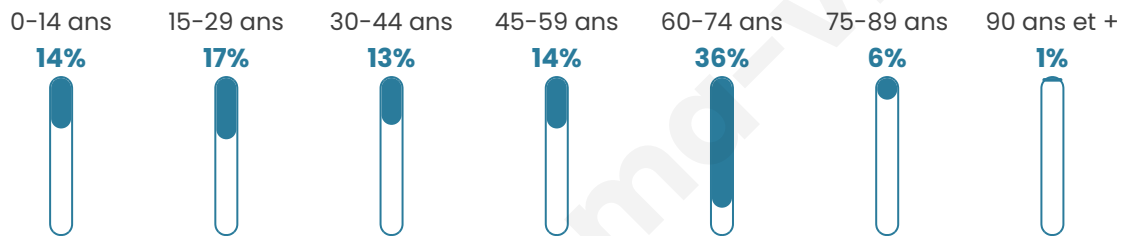

Version web

Ville de Leury

Présenté par

BIEN dans
ma **VILLE** 

Sommaire

Situation géographique	3
Statistiques sur la population	4
Evolution du nombre d'habitants	4
Tranche d'âge	5
0-14 ans	5
15-29 ans	5
30-44 ans	5
45-59 ans	5
60-74 ans	5
75-89 ans	5
90 ans et +	5
Activité professionnelle	5
Agriculteurs	5
Artisans, Commerçants	5
Cadres et sup.	5
Professions intermédiaires	5
Employé	5
Ouvrier	5
Retraité	5
Autres	5
Niveau de diplôme	6
Sans diplôme ou CEP	6
Brevet, BEPC, DNB	6
CAP-BEP ou équivalent	6
BAC ou équivalent	6
BAC+2	6
BAC+3 ou +4	6
BAC+5 ou plus	6
Composition des ménages	6
Couple sans enfant	6
Couple avec enfant(s)	6
Famille monoparentale	6
Colocation / Autre	6
Personnes seules	6
Profils électoraux	7
Premier tour	7
Sécurité	8
Evolution du nombre d'infractions	8
Pour comparer	9
Services à la population	10
Commerce	10
Éducation	10
Villes autour de Leury	11

46 ans

Pop active

41.6%

Taux chômage

13.5%

Pop densité

34 h/km²

Revenu moyen

24 490 €/an

Evolution du nombre d'habitants

Sources : Institut national de la statistique et des études économiques (insee) selon Les dernières parutions officielles de 2024 portant sur les années 2020, 2021 et 2022.

Tranche d'âge

Activité professionnelle

Niveau de diplôme

Composition des ménages

Profils électoraux

Premier tour

	Marine LE PEN	35.82 %
	Emmanuel MACRON	17.91 %
	Jean LASSALLE	8.96 %
	Jean-Luc MÉLENCHON	8.96 %
	Yannick JADOT	5.97 %
	Valérie PÉCRESSÉ	5.97 %
	Nicolas DUPONT-AIGNAN	5.97 %
	Éric ZEMMOUR	4.48 %
	Fabien ROUSSEL	2.99 %
	Nathalie ARTHAUD	1.49 %
	Anne HIDALGO	1.49 %
	Philippe POUTOU	0.00 %