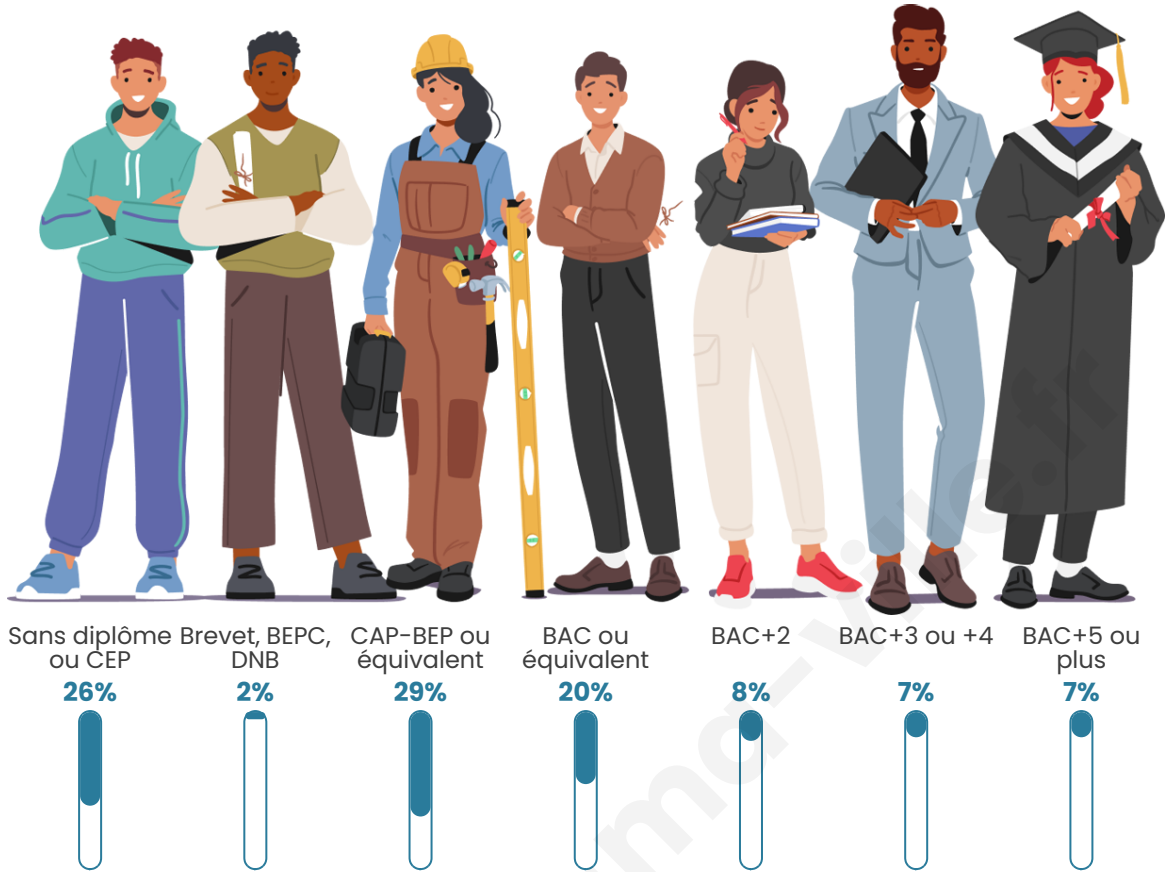

Tranche d'âge

Activité professionnelle

Niveau de diplôme

Composition des ménages

Profils électoraux

Premier tour

	Marine LE PEN	35.82 %
	Emmanuel MACRON	17.91 %
	Jean LASSALLE	8.96 %
	Jean-Luc MÉLENCHON	8.96 %
	Yannick JADOT	5.97 %
	Valérie PÉCRESSÉ	5.97 %
	Nicolas DUPONT-AIGNAN	5.97 %
	Éric ZEMMOUR	4.48 %
	Fabien ROUSSEL	2.99 %
	Nathalie ARTHAUD	1.49 %
	Anne HIDALGO	1.49 %
	Philippe POUTOU	0.00 %