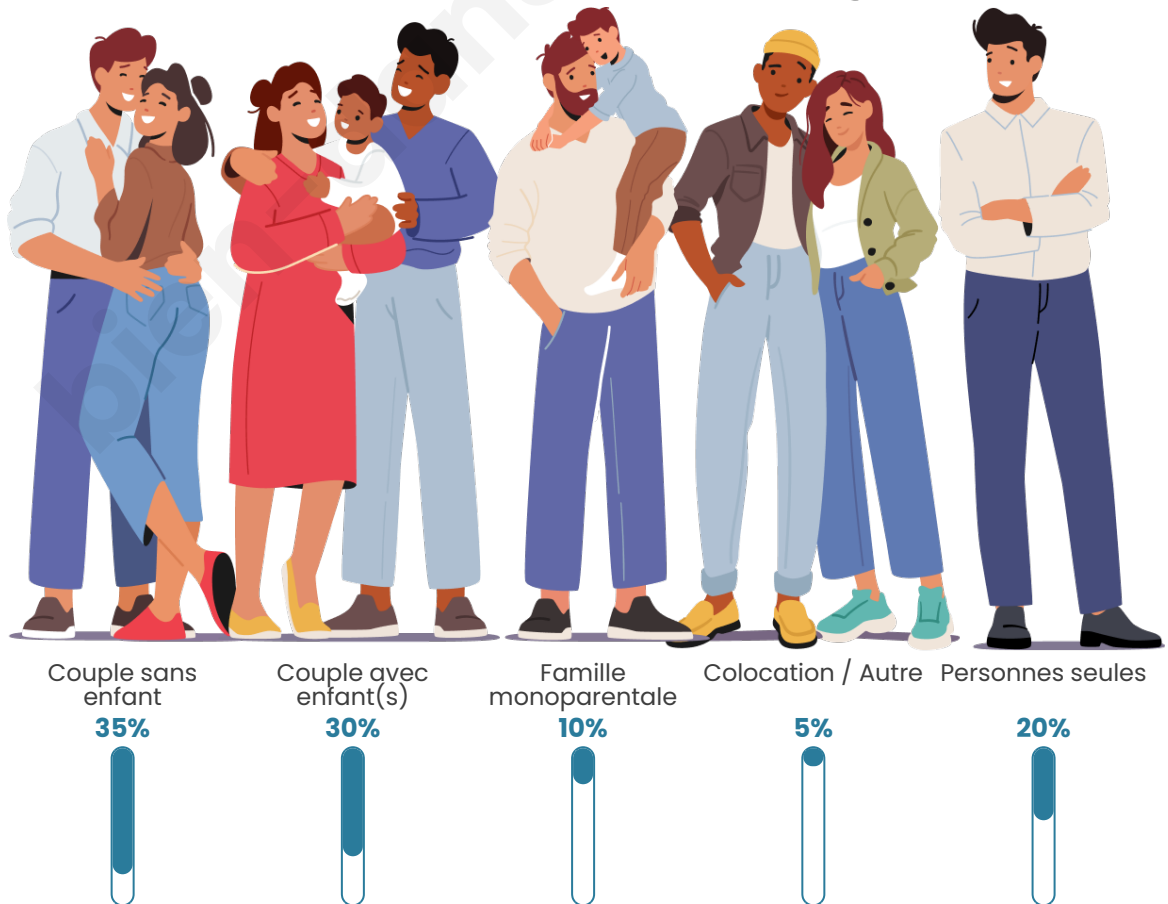

Statistiques sur la population

Nombre d'habitants

283

Age moyen

49 ans

Pop active

43.8%

Taux chômage

Tranche d'âge

Activité professionnelle

Niveau de diplôme

Composition des ménages

Profils électoraux

Premier tour

	Marine LE PEN	27.22 %
	Emmanuel MACRON	26.63 %
	Éric ZEMMOUR	16.57 %
	Jean-Luc MÉLENCHON	15.38 %
	Valérie PÉCRESE	6.51 %
	Jean LASSALLE	3.55 %
	Yannick JADOT	2.37 %
	Anne HIDALGO	0.59 %
	Philippe POUTOU	0.59 %
	Nicolas DUPONT-AIGNAN	0.59 %
	Nathalie ARTHAUD	0.00 %
	Fabien ROUSSEL	0.00 %