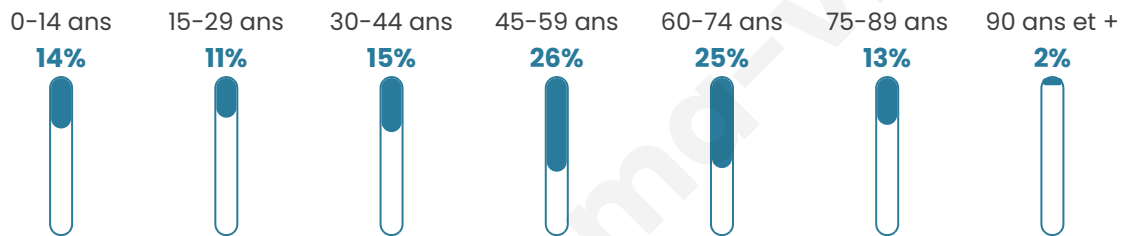

Statistiques sur la population

Nombre d'habitants

283

Age moyen

49 ans

Pop active

43.8%

Taux chômage

6.5%

Pop densité

12 h/km²

Revenu moyen

20 290 €/an

Evolution du nombre d'habitants

Sources : Institut national de la statistique et des études économiques (insee) selon Les dernières parutions officielles de 2024 portant sur les années 2020, 2021 et 2022.

Tranche d'âge

Activité professionnelle

Niveau de diplôme

Composition des ménages

Profils électoraux

Premier tour

	Marine LE PEN	27.22 %
	Emmanuel MACRON	26.63 %
	Éric ZEMMOUR	16.57 %
	Jean-Luc MÉLENCHON	15.38 %
	Valérie PÉCRESE	6.51 %
	Jean LASSALLE	3.55 %
	Yannick JADOT	2.37 %
	Anne HIDALGO	0.59 %
	Philippe POUTOU	0.59 %
	Nicolas DUPONT-AIGNAN	0.59 %
	Nathalie ARTHAUD	0.00 %
	Fabien ROUSSEL	0.00 %

216 inscrits

Participation : 78.7%
Votes blancs : 0.59%
Votes nuls : 0.00%

Second tour

	Emmanuel MACRON	43,83 %
	Marine LE PEN	56,17 %

216 inscrits

Participation : 79.63%
Votes blancs : 5.81%
Votes nuls : 0%