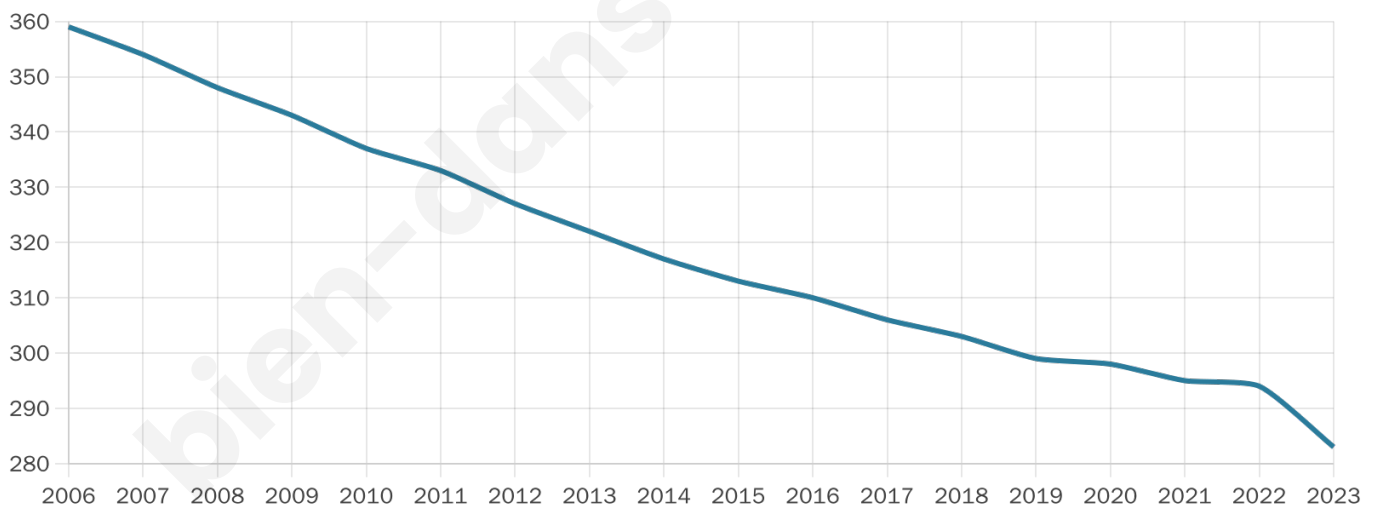

Statistiques sur la population

Nombre d'habitants

283

Age moyen

49 ans

Pop active

43.8%

Taux chômage

6.5%

Pop densité

12 h/km²

Revenu moyen

20 290 €/an

Evolution du nombre d'habitants

Sources : Institut national de la statistique et des études économiques (insee) selon Les dernières parutions officielles de 2024 portant sur les années 2020, 2021 et 2022.

Tranche d'âge

Activité professionnelle

Niveau de diplôme

Composition des ménages

Profils électoraux

Premier tour

	Marine LE PEN	27.22 %
	Emmanuel MACRON	26.63 %
	Éric ZEMMOUR	16.57 %
	Jean-Luc MÉLENCHON	15.38 %
	Valérie PÉCRESE	6.51 %
	Jean LASSALLE	3.55 %
	Yannick JADOT	2.37 %
	Anne HIDALGO	0.59 %
	Philippe POUTOU	0.59 %
	Nicolas DUPONT-AIGNAN	0.59 %
	Nathalie ARTHAUD	0.00 %
	Fabien ROUSSEL	0.00 %