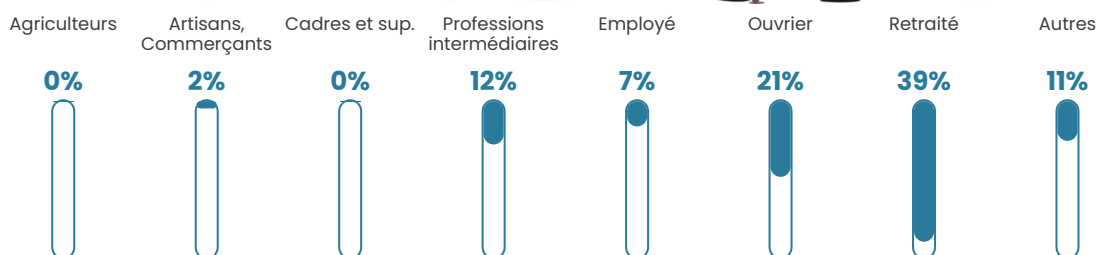

6.5%

Pop densité

12 h/km²

Revenu moyen

20 290 €/an

Evolution du nombre d'habitants

Sources : Institut national de la statistique et des études économiques (insee) selon Les dernières parutions officielles de 2024 portant sur les années 2020, 2021 et 2022.

Tranche d'âge

Activité professionnelle

Niveau de diplôme

Composition des ménages

Profils électoraux

Premier tour

	Marine LE PEN	27.22 %
	Emmanuel MACRON	26.63 %
	Éric ZEMMOUR	16.57 %
	Jean-Luc MÉLENCHON	15.38 %
	Valérie PÉCRESE	6.51 %
	Jean LASSALLE	3.55 %
	Yannick JADOT	2.37 %
	Anne HIDALGO	0.59 %
	Philippe POUTOU	0.59 %
	Nicolas DUPONT-AIGNAN	0.59 %
	Nathalie ARTHAUD	0.00 %
	Fabien ROUSSEL	0.00 %