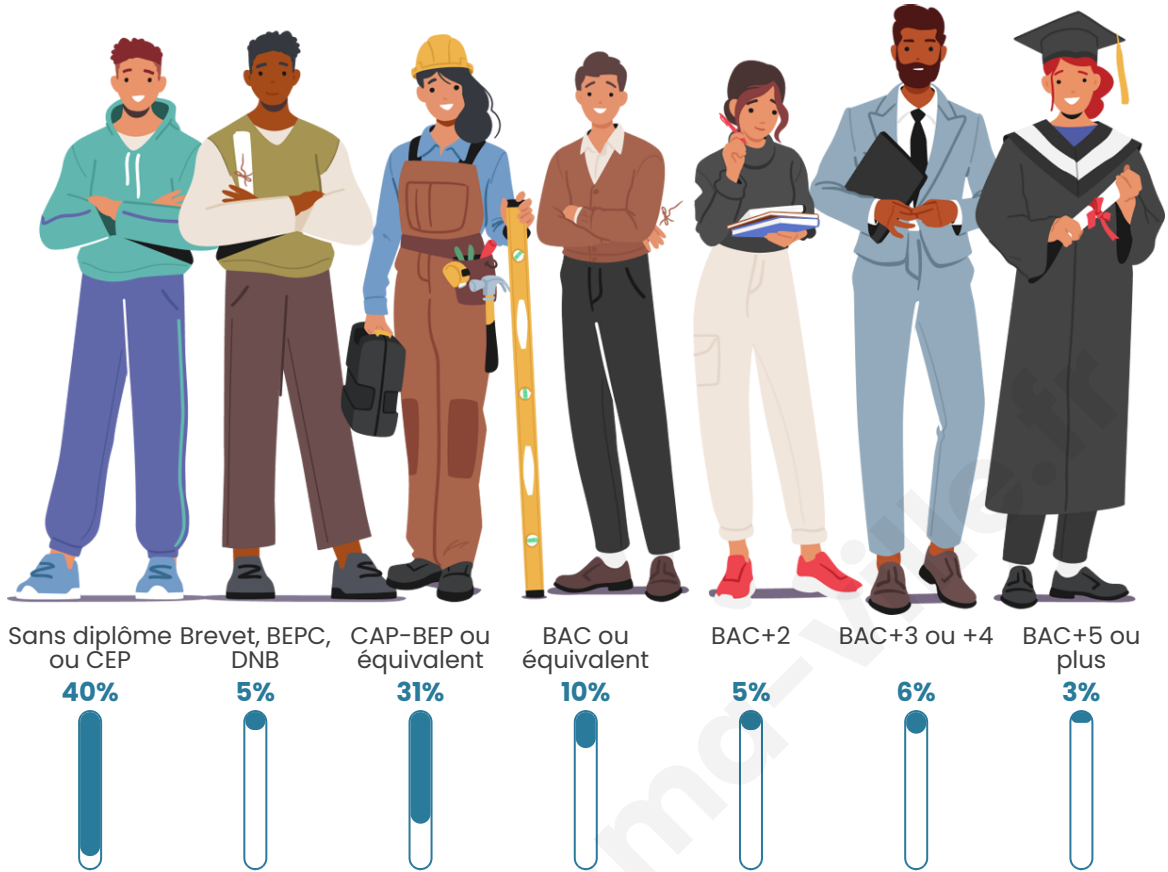

Statistiques sur la population

Nombre d'habitants

283

Age moyen

49 ans

Pop active

43.8%

Taux chômage

Tranche d'âge

Activité professionnelle

Niveau de diplôme

Composition des ménages

Profils électoraux

Premier tour

	Marine LE PEN	27.22 %
	Emmanuel MACRON	26.63 %
	Éric ZEMMOUR	16.57 %
	Jean-Luc MÉLENCHON	15.38 %
	Valérie PÉCRESE	6.51 %
	Jean LASSALLE	3.55 %
	Yannick JADOT	2.37 %
	Anne HIDALGO	0.59 %
	Philippe POUTOU	0.59 %
	Nicolas DUPONT-AIGNAN	0.59 %
	Nathalie ARTHAUD	0.00 %
	Fabien ROUSSEL	0.00 %