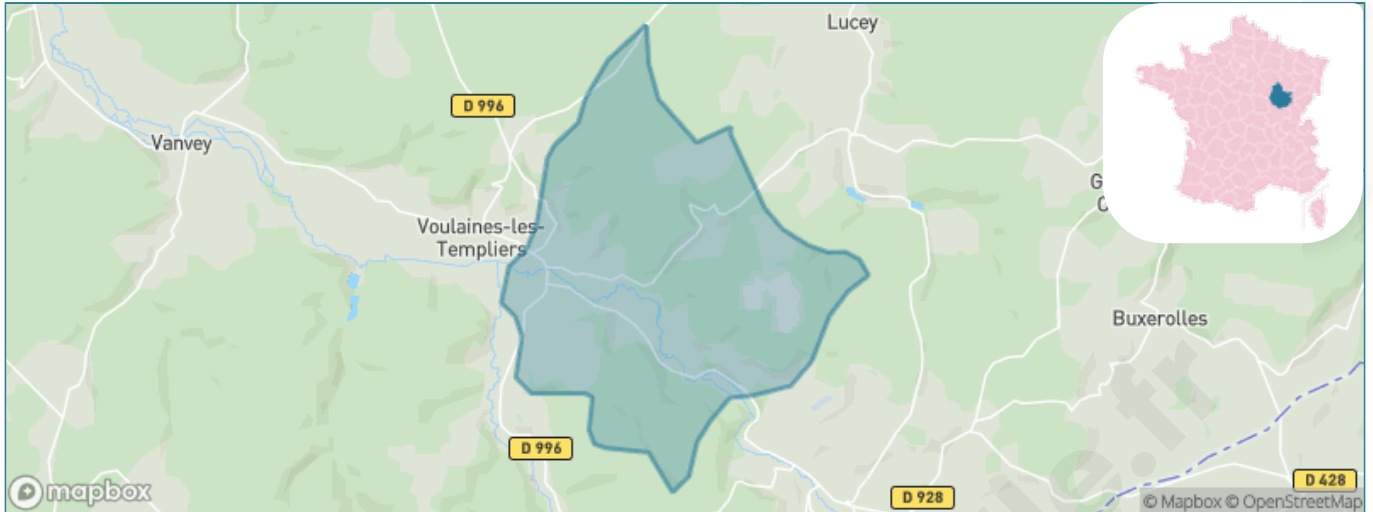

Version web

Ville de Leuglay

Présenté par

BIEN dans
ma **VILLE** 

Sommaire

Situation géographique	3
Statistiques sur la population	4
Evolution du nombre d'habitants	4
Tranche d'âge	5
0-14 ans	5
15-29 ans	5
30-44 ans	5
45-59 ans	5
60-74 ans	5
75-89 ans	5
90 ans et +	5
Activité professionnelle	5
Agriculteurs	5
Artisans, Commerçants	5
Cadres et sup.	5
Professions intermédiaires	5
Employé	5
Ouvrier	5
Retraité	5
Autres	5
Niveau de diplôme	6
Sans diplôme ou CEP	6
Brevet, BEPC, DNB	6
CAP-BEP ou équivalent	6
BAC ou équivalent	6
BAC+2	6
BAC+3 ou +4	6
BAC+5 ou plus	6
Composition des ménages	6
Couple sans enfant	6
Couple avec enfant(s)	6
Famille monoparentale	6
Colocation / Autre	6
Personnes seules	6
Profil électoraux	7
Premier tour	7
Sécurité	8
Evolution du nombre d'infractions	8
Pour comparer	9
Services à la population	10
Commerce	10
Éducation	10
Villes autour de Leuglay	12
Avis sur la ville de Leuglay	13
Moyenne par critère	13
Villes autour de Leuglay	13
Répartition des avis par note	13
Répartition des avis par note	13

Situation géographique

i Informations clés

- **Région** : Bourgogne-Franche-Comté
- **Département** : Côte-d'or
- **Code postal** : 21290
- **Superficie** : 24 km²

RÉGION
BOURGOGNE
FRANCHE
COMTE

Côte
d'Or
LE DÉPARTEMENT