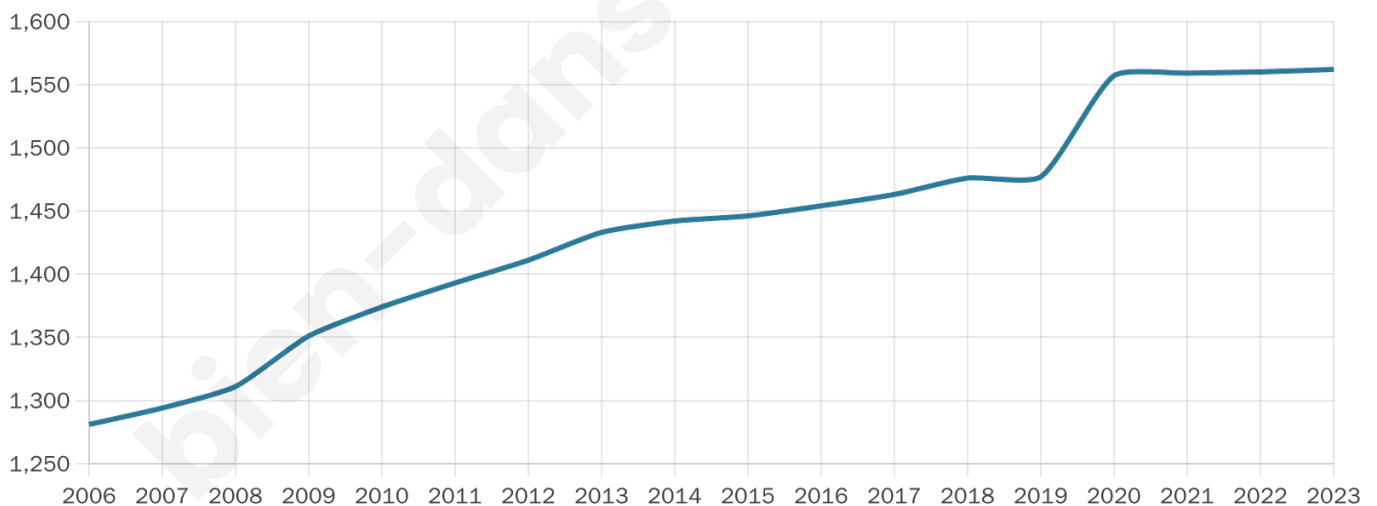

# Statistiques sur la population

Nombre d'habitants

**1 562**

Age moyen

**40 ans**

Pop active

**48.3%**

Taux chômage

**5.2%**

Pop densité

**223 h/km<sup>2</sup>**

Revenu moyen

**30 370 €/an**

## Evolution du nombre d'habitants

Sources : Institut national de la statistique et des études économiques (insee) selon Les dernières parutions officielles de 2024 portant sur les années 2020, 2021 et 2022.