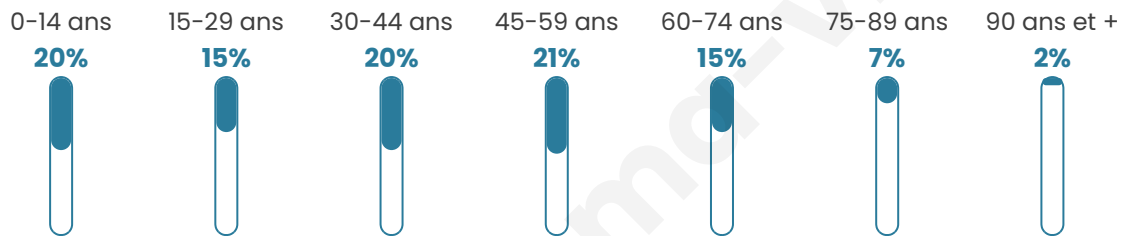

# Statistiques sur la population

Nombre d'habitants

**1 562**

Age moyen

**40 ans**

Pop active

**48.3%**

Taux chômage

**5.2%**

Pop densité

**223 h/km<sup>2</sup>**

Revenu moyen

**30 370 €/an**

## Evolution du nombre d'habitants

Sources : Institut national de la statistique et des études économiques (insee) selon Les dernières parutions officielles de 2024 portant sur les années 2020, 2021 et 2022.

## Tranche d'âge