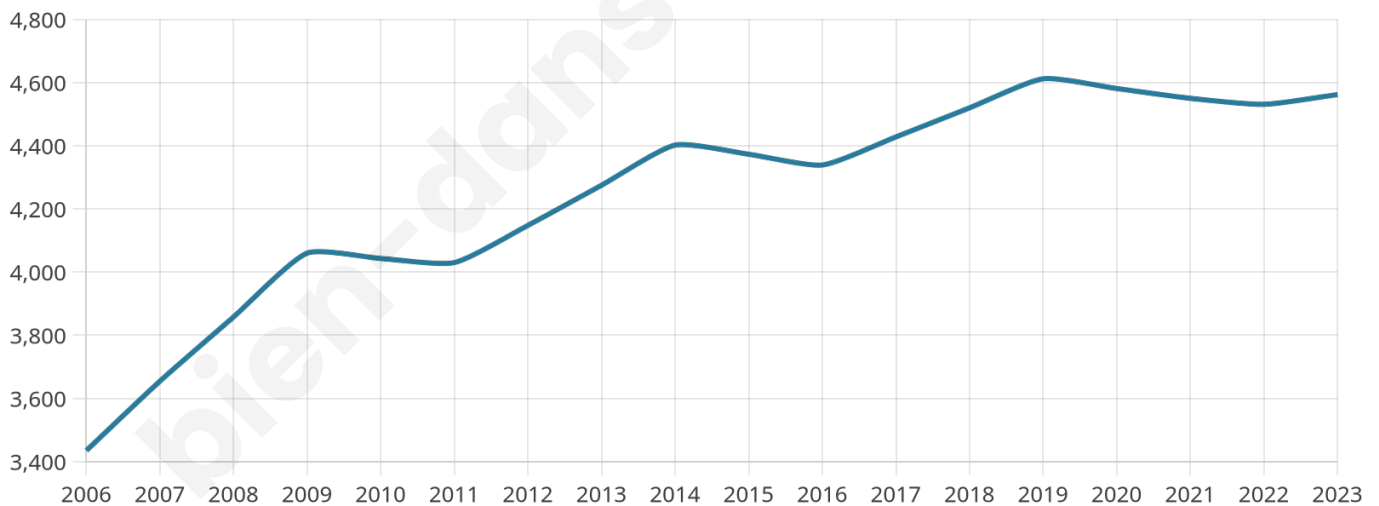

# Statistiques sur la population

Nombre d'habitants

**4 562**

Age moyen

**54 ans**

Pop active

**34.5%**

Taux chômage

**15.8%**

Pop densité

**198 h/km<sup>2</sup>**

Revenu moyen

**21 620 €/an**

## Evolution du nombre d'habitants

Sources : Institut national de la statistique et des études économiques (insee) selon Les dernières parutions officielles de 2024 portant sur les années 2020, 2021 et 2022.