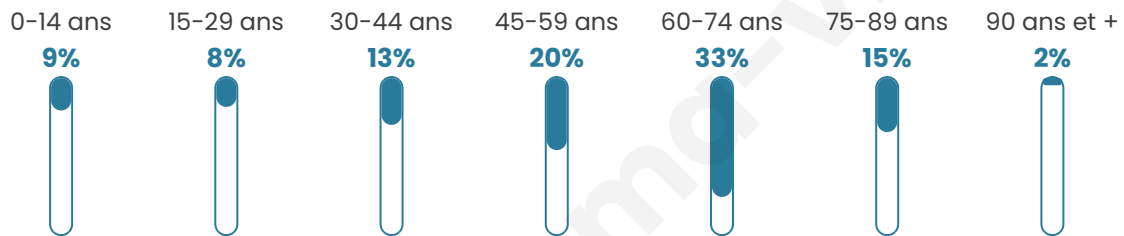

# Statistiques sur la population

Nombre d'habitants

**4 562**

Age moyen

**54 ans**

Pop active

**34.5%**

Taux chômage

**15.8%**

Pop densité

**198 h/km<sup>2</sup>**

Revenu moyen

**21 620 €/an**

## Evolution du nombre d'habitants

Sources : Institut national de la statistique et des études économiques (insee) selon Les dernières parutions officielles de 2024 portant sur les années 2020, 2021 et 2022.

## Tranche d'âge