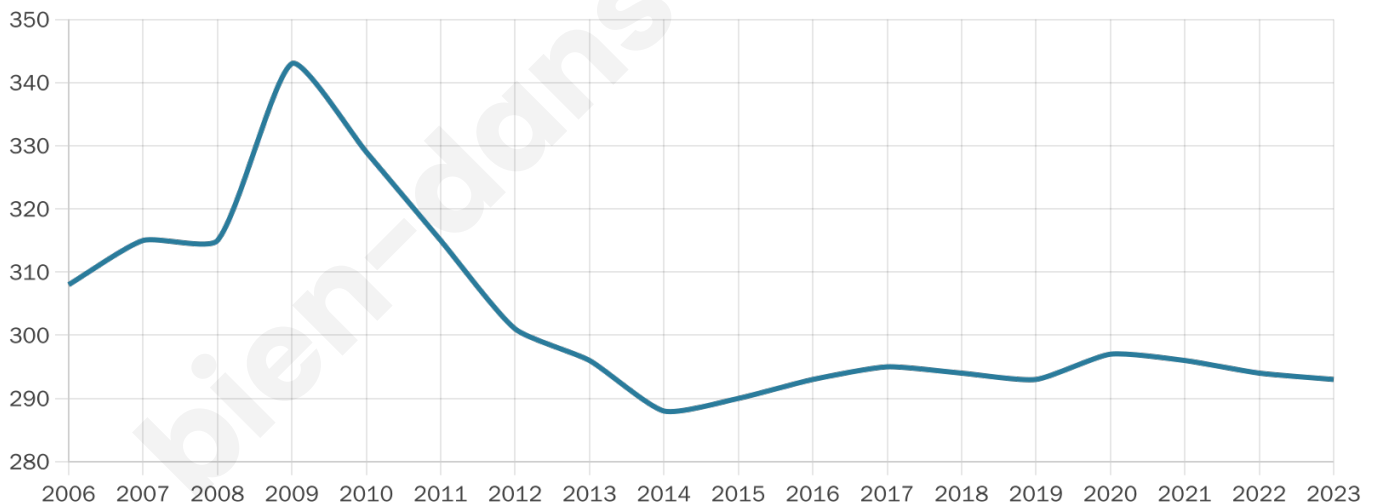

# Statistiques sur la population

Nombre d'habitants

**293**

Age moyen

**38 ans**

Pop active

**55.6%**

Taux chômage

**2.4%**

Pop densité

**37 h/km<sup>2</sup>**

Revenu moyen

**28 000 €/an**

## Evolution du nombre d'habitants

Sources : Institut national de la statistique et des études économiques (insee) selon Les dernières parutions officielles de 2024 portant sur les années 2020, 2021 et 2022.