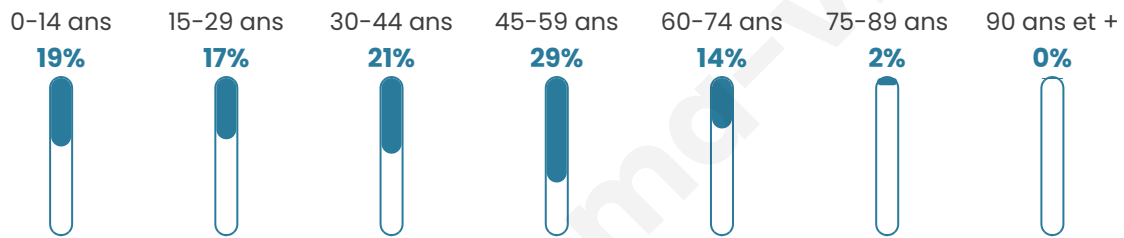

# Statistiques sur la population

Nombre d'habitants

**293**

Age moyen

**38 ans**

Pop active

**55.6%**

Taux chômage

**2.4%**

Pop densité

**37 h/km<sup>2</sup>**

Revenu moyen

**28 000 €/an**

## Evolution du nombre d'habitants

Sources : Institut national de la statistique et des études économiques (insee) selon Les dernières parutions officielles de 2024 portant sur les années 2020, 2021 et 2022.

## Tranche d'âge