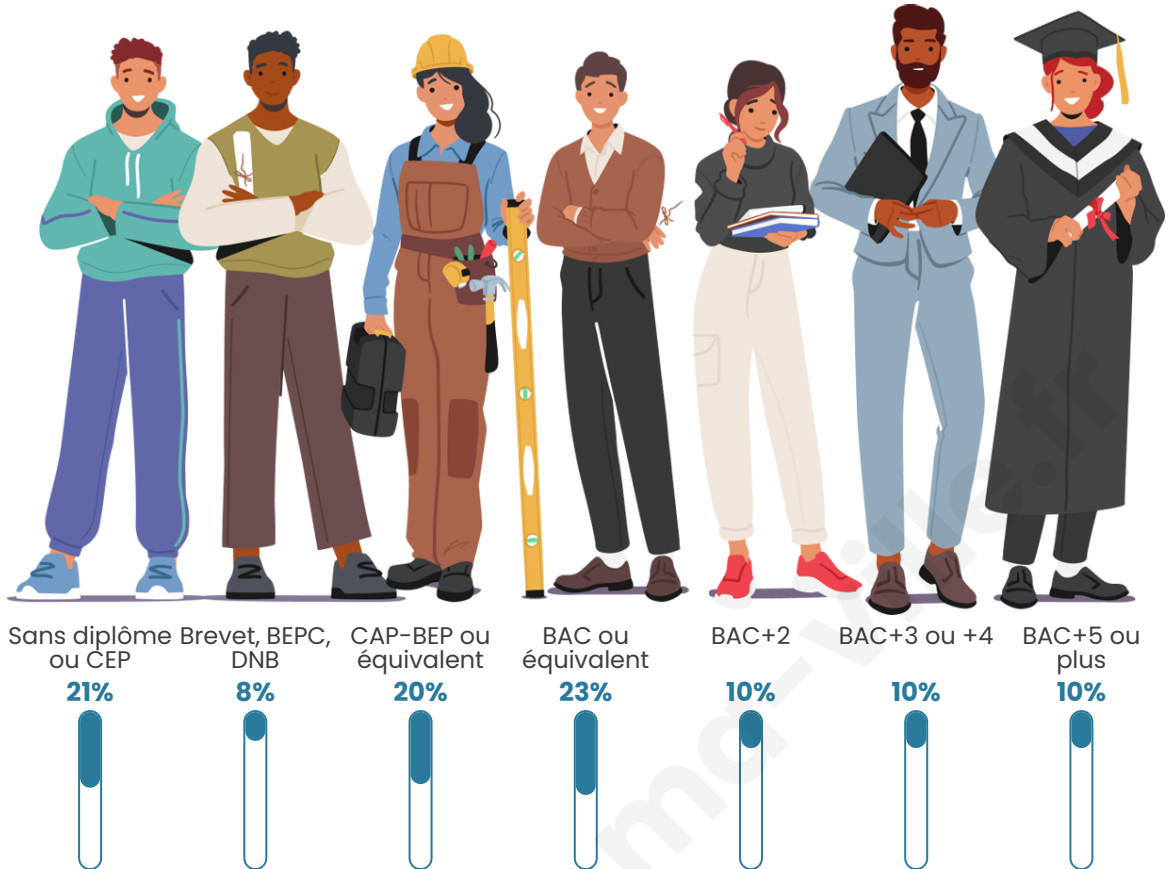

Tranche d'âge

Activité professionnelle

Niveau de diplôme

Composition des ménages

Profils électoraux

Premier tour

	Jean LASSALLE	23.21 %
	Emmanuel MACRON	22.32 %
	Marine LE PEN	18.75 %
	Éric ZEMMOUR	12.50 %
	Jean-Luc MÉLENCHON	7.14 %
	Valérie PÉCRESSE	5.36 %
	Fabien ROUSSEL	2.68 %
	Philippe POUTOU	2.68 %
	Nathalie ARTHAUD	1.79 %
	Yannick JADOT	1.79 %
	Anne HIDALGO	0.89 %
	Nicolas DUPONT-AIGNAN	0.89 %