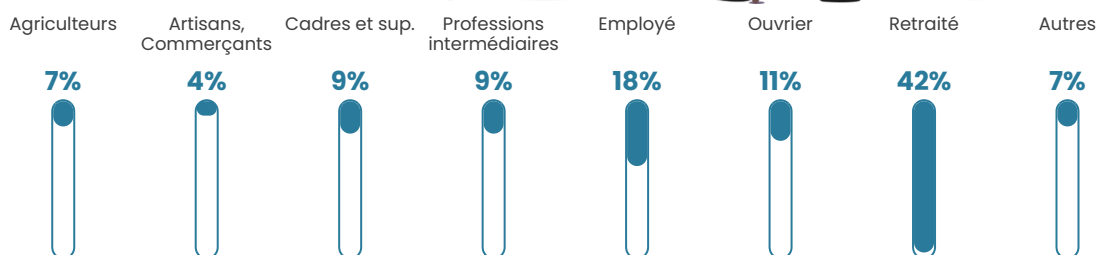

53 ans

Pop active

57.7%

Taux chômage

13%

Pop densité

3 h/km²

Revenu moyen

19 930 €/an

Evolution du nombre d'habitants

Sources : Institut national de la statistique et des études économiques (insee) selon Les dernières parutions officielles de 2024 portant sur les années 2020, 2021 et 2022.

Tranche d'âge

Activité professionnelle

Niveau de diplôme

Composition des ménages

Profils électoraux

Premier tour

	Jean LASSALLE	23.21 %
	Emmanuel MACRON	22.32 %
	Marine LE PEN	18.75 %
	Éric ZEMMOUR	12.50 %
	Jean-Luc MÉLENCHON	7.14 %
	Valérie PÉCRESSE	5.36 %
	Fabien ROUSSEL	2.68 %
	Philippe POUTOU	2.68 %
	Nathalie ARTHAUD	1.79 %
	Yannick JADOT	1.79 %
	Anne HIDALGO	0.89 %
	Nicolas DUPONT-AIGNAN	0.89 %