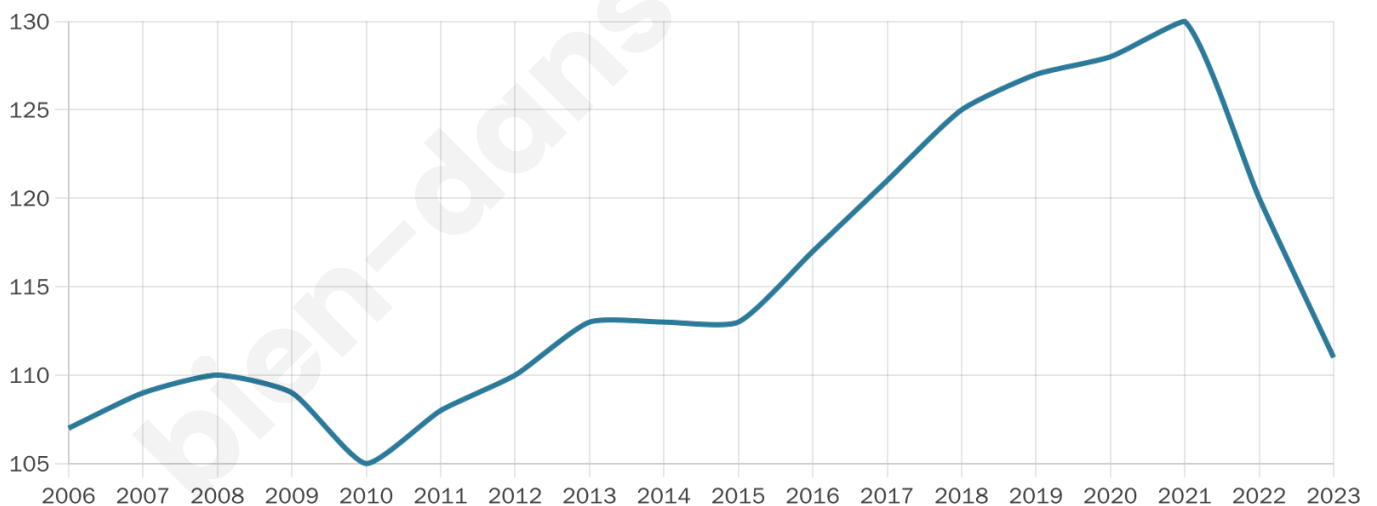

Version web

Ville de Letia

Présenté par

BIEN dans
ma **VILLE** 

Sommaire

Situation géographique	3
Statistiques sur la population	4
Evolution du nombre d'habitants	4
Tranche d'âge	5
0-14 ans	5
15-29 ans	5
30-44 ans	5
45-59 ans	5
60-74 ans	5
75-89 ans	5
90 ans et +	5
Activité professionnelle	5
Agriculteurs	5
Artisans, Commerçants	5
Cadres et sup.	5
Professions intermédiaires	5
Employé	5
Ouvrier	5
Retraité	5
Autres	5
Niveau de diplôme	6
Sans diplôme ou CEP	6
Brevet, BEPC, DNB	6
CAP-BEP ou équivalent	6
BAC ou équivalent	6
BAC+2	6
BAC+3 ou +4	6
BAC+5 ou plus	6
Composition des ménages	6
Couple sans enfant	6
Couple avec enfant(s)	6
Famille monoparentale	6
Colocation / Autre	6
Personnes seules	6
Profils électoraux	7
Premier tour	7
Sécurité	8
Evolution du nombre d'infractions	8
Pour comparer	9
Services à la population	10
Commerce	10
Éducation	10
Villes autour de Letia	11

Situation géographique

i Informations clés

- **Région :** Corse
- **Département :** Corse-du-sud
- **Code postal :** 20160
- **Superficie :** 36 km²

Statistiques sur la population

Nombre d'habitants

111

Age moyen

53 ans

Pop active

57.7%

Taux chômage

13%

Pop densité

3 h/km²

Revenu moyen

19 930 €/an

Evolution du nombre d'habitants

Sources : Institut national de la statistique et des études économiques (insee) selon Les dernières parutions officielles de 2024 portant sur les années 2020, 2021 et 2022.