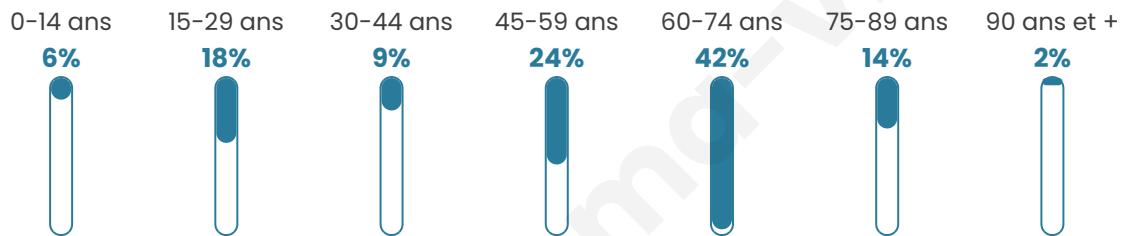

Version web

Ville de Letia

Présenté par

BIEN dans
ma **VILLE** 

Sommaire

Situation géographique	3
Statistiques sur la population	4
Evolution du nombre d'habitants	4
Tranche d'âge	5
0-14 ans	5
15-29 ans	5
30-44 ans	5
45-59 ans	5
60-74 ans	5
75-89 ans	5
90 ans et +	5
Activité professionnelle	5
Agriculteurs	5
Artisans, Commerçants	5
Cadres et sup.	5
Professions intermédiaires	5
Employé	5
Ouvrier	5
Retraité	5
Autres	5
Niveau de diplôme	6
Sans diplôme ou CEP	6
Brevet, BEPC, DNB	6
CAP-BEP ou équivalent	6
BAC ou équivalent	6
BAC+2	6
BAC+3 ou +4	6
BAC+5 ou plus	6
Composition des ménages	6
Couple sans enfant	6
Couple avec enfant(s)	6
Famille monoparentale	6
Colocation / Autre	6
Personnes seules	6
Profils électoraux	7
Premier tour	7
Sécurité	8
Evolution du nombre d'infractions	8
Pour comparer	9
Services à la population	10
Commerce	10
Éducation	10
Villes autour de Letia	11

53 ans

Pop active

57.7%

Taux chômage

13%

Pop densité

3 h/km²

Revenu moyen

19 930 €/an

Evolution du nombre d'habitants

Sources : Institut national de la statistique et des études économiques (insee) selon Les dernières parutions officielles de 2024 portant sur les années 2020, 2021 et 2022.

Tranche d'âge

Activité professionnelle

Niveau de diplôme

Composition des ménages

Profils électoraux

Premier tour

	Jean LASSALLE	23.21 %
	Emmanuel MACRON	22.32 %
	Marine LE PEN	18.75 %
	Éric ZEMMOUR	12.50 %
	Jean-Luc MÉLENCHON	7.14 %
	Valérie PÉCRESSE	5.36 %
	Fabien ROUSSEL	2.68 %
	Philippe POUTOU	2.68 %
	Nathalie ARTHAUD	1.79 %
	Yannick JADOT	1.79 %
	Anne HIDALGO	0.89 %
	Nicolas DUPONT-AIGNAN	0.89 %