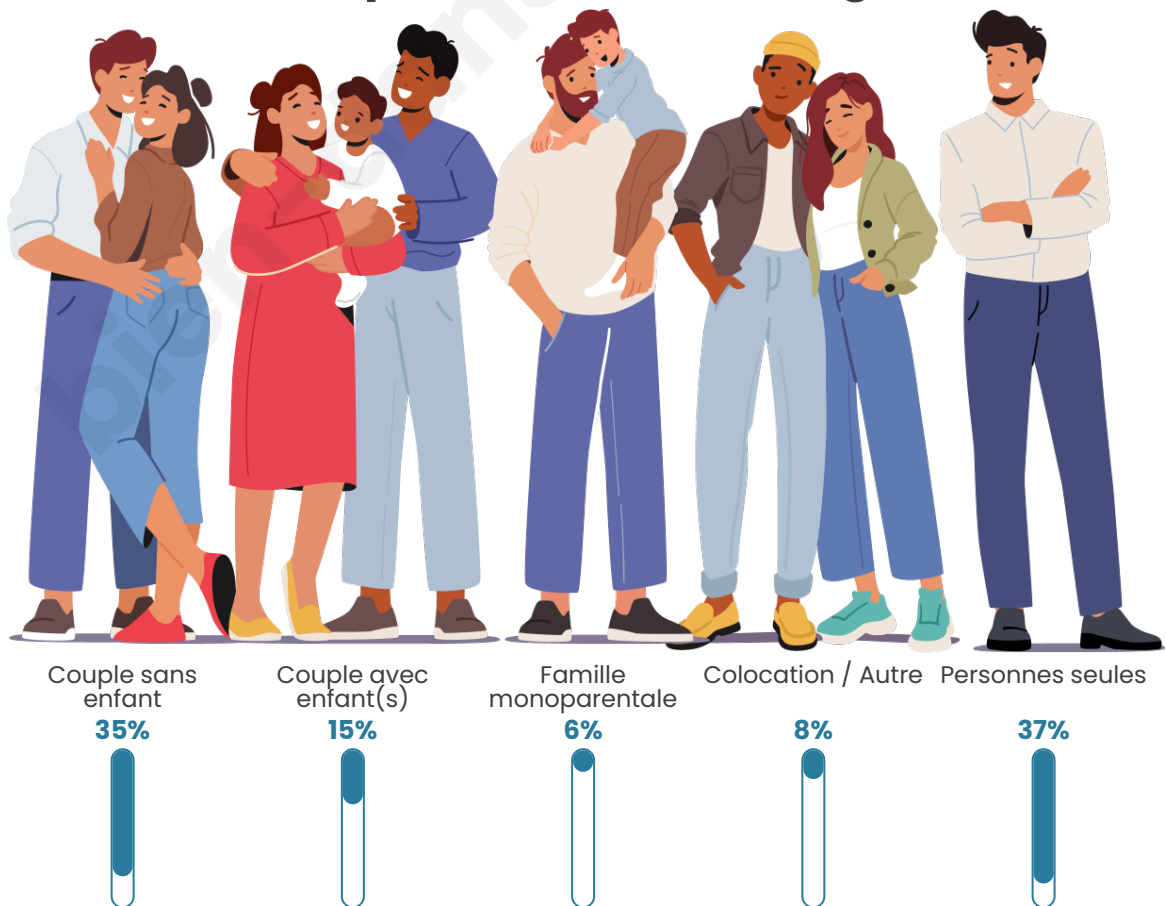

Tranche d'âge

Activité professionnelle

Niveau de diplôme

Composition des ménages

Profils électoraux

Premier tour

	Jean LASSALLE	23.21 %
	Emmanuel MACRON	22.32 %
	Marine LE PEN	18.75 %
	Éric ZEMMOUR	12.50 %
	Jean-Luc MÉLENCHON	7.14 %
	Valérie PÉCRESSE	5.36 %
	Fabien ROUSSEL	2.68 %
	Philippe POUTOU	2.68 %
	Nathalie ARTHAUD	1.79 %
	Yannick JADOT	1.79 %
	Anne HIDALGO	0.89 %
	Nicolas DUPONT-AIGNAN	0.89 %