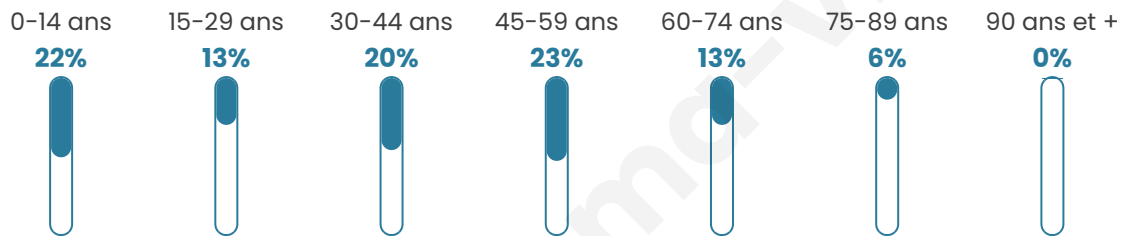

291

Age moyen

39 ans

Pop active

52.6%

Taux chômage

5.3%

Pop densité

36 h/km²

Revenu moyen

24 490 €/an

Evolution du nombre d'habitants

Sources : Institut national de la statistique et des études économiques (insee) selon Les dernières parutions officielles de 2024 portant sur les années 2020, 2021 et 2022.

Tranche d'âge

Activité professionnelle

Niveau de diplôme

Composition des ménages

Profils électoraux

Premier tour

	Emmanuel MACRON	29.41 %
	Marine LE PEN	16.58 %
	Jean-Luc MÉLENCHON	16.04 %
	Yannick JADOT	8.02 %
	Éric ZEMMOUR	5.88 %
	Valérie PÉCRESE	5.88 %
	Anne HIDALGO	5.35 %
	Philippe POUTOU	4.81 %
	Jean LASSALLE	2.67 %
	Nicolas DUPONT- AIGNAN	2.67 %
	Fabien ROUSSEL	1.60 %
	Nathalie ARTHAUD	1.07 %