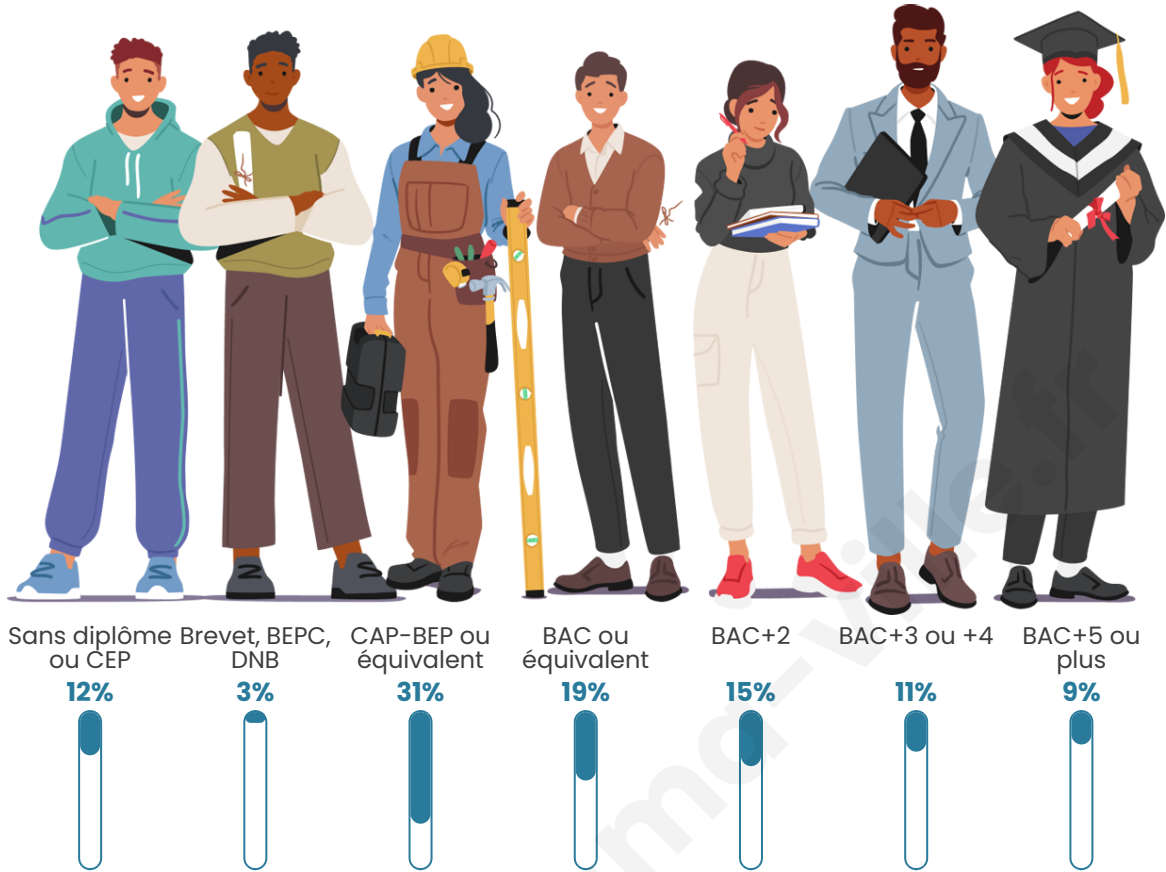

291

Age moyen

39 ans

Pop active

52.6%

Taux chômage

5.3%

Pop densité

Tranche d'âge

Activité professionnelle

Niveau de diplôme

Composition des ménages

Profils électoraux

Premier tour

	Emmanuel MACRON	29.41 %
	Marine LE PEN	16.58 %
	Jean-Luc MÉLENCHON	16.04 %
	Yannick JADOT	8.02 %
	Éric ZEMMOUR	5.88 %
	Valérie PÉCRESE	5.88 %
	Anne HIDALGO	5.35 %
	Philippe POUTOU	4.81 %
	Jean LASSALLE	2.67 %
	Nicolas DUPONT- AIGNAN	2.67 %
	Fabien ROUSSEL	1.60 %
	Nathalie ARTHAUD	1.07 %