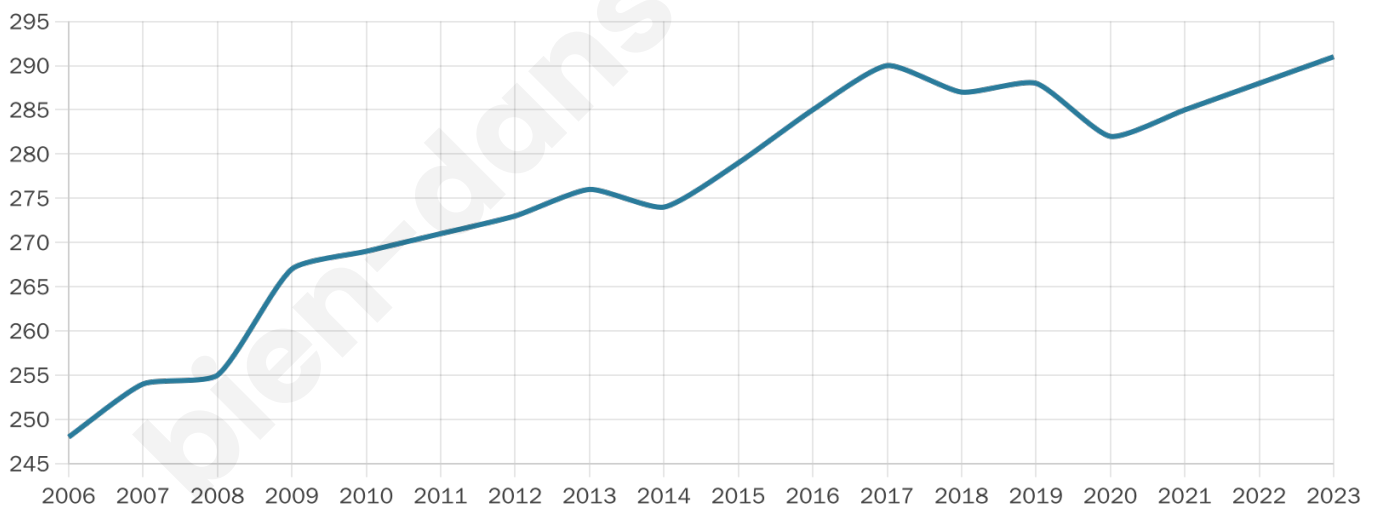

Version web

Ville de Lestiou

Présenté par

BIEN dans
ma **VILLE** 

Sommaire

Situation géographique	3
Statistiques sur la population	4
Evolution du nombre d'habitants	4
Tranche d'âge	5
0-14 ans	5
15-29 ans	5
30-44 ans	5
45-59 ans	5
60-74 ans	5
75-89 ans	5
90 ans et +	5
Activité professionnelle	5
Agriculteurs	5
Artisans, Commerçants	5
Cadres et sup.	5
Professions intermédiaires	5
Employé	5
Ouvrier	5
Retraité	5
Autres	5
Niveau de diplôme	6
Sans diplôme ou CEP	6
Brevet, BEPC, DNB	6
CAP-BEP ou équivalent	6
BAC ou équivalent	6
BAC+2	6
BAC+3 ou +4	6
BAC+5 ou plus	6
Composition des ménages	6
Couple sans enfant	6
Couple avec enfant(s)	6
Famille monoparentale	6
Colocation / Autre	6
Personnes seules	6
Profils électoraux	7
Premier tour	7
Sécurité	8
Evolution du nombre d'infractions	8
Pour comparer	9
Services à la population	10
Commerce	10
Éducation	10
Villes autour de Lestiou	12

291

Age moyen

39 ans

Pop active

52.6%

Taux chômage

5.3%

Pop densité

36 h/km²

Revenu moyen

24 490 €/an

Evolution du nombre d'habitants

Sources : Institut national de la statistique et des études économiques (insee) selon Les dernières parutions officielles de 2024 portant sur les années 2020, 2021 et 2022.