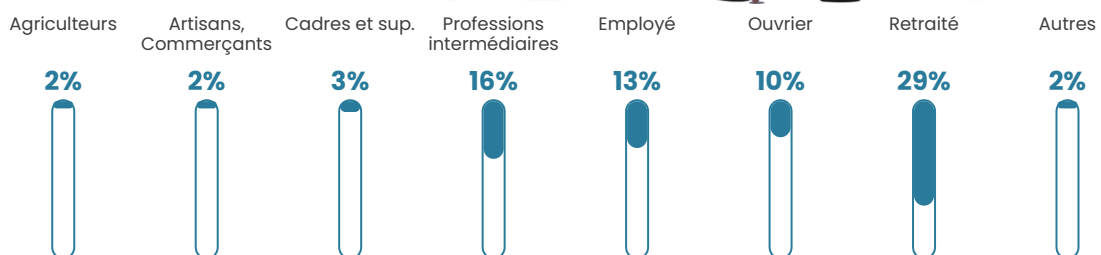

36 h/km²

Revenu moyen

24 490 €/an

Evolution du nombre d'habitants

Sources : Institut national de la statistique et des études économiques (insee) selon Les dernières parutions officielles de 2024 portant sur les années 2020, 2021 et 2022.

Tranche d'âge

Activité professionnelle

Niveau de diplôme

Composition des ménages

Profils électoraux

Premier tour

	Emmanuel MACRON	29.41 %
	Marine LE PEN	16.58 %
	Jean-Luc MÉLENCHON	16.04 %
	Yannick JADOT	8.02 %
	Éric ZEMMOUR	5.88 %
	Valérie PÉCRESE	5.88 %
	Anne HIDALGO	5.35 %
	Philippe POUTOU	4.81 %
	Jean LASSALLE	2.67 %
	Nicolas DUPONT- AIGNAN	2.67 %
	Fabien ROUSSEL	1.60 %
	Nathalie ARTHAUD	1.07 %