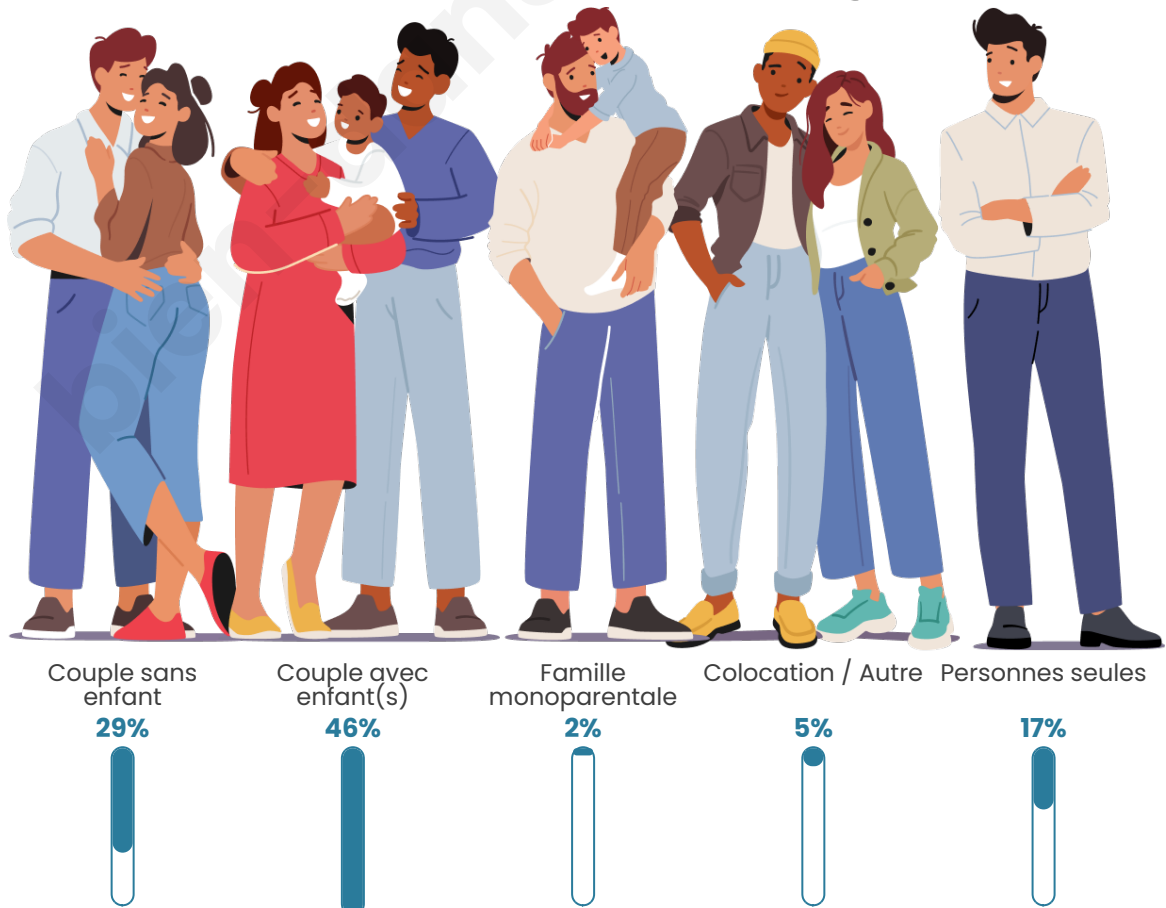

Tranche d'âge

Activité professionnelle

Niveau de diplôme

Composition des ménages

Profils électoraux

Premier tour

	Emmanuel MACRON	29.41 %
	Marine LE PEN	16.58 %
	Jean-Luc MÉLENCHON	16.04 %
	Yannick JADOT	8.02 %
	Éric ZEMMOUR	5.88 %
	Valérie PÉCRESE	5.88 %
	Anne HIDALGO	5.35 %
	Philippe POUTOU	4.81 %
	Jean LASSALLE	2.67 %
	Nicolas DUPONT- AIGNAN	2.67 %
	Fabien ROUSSEL	1.60 %
	Nathalie ARTHAUD	1.07 %