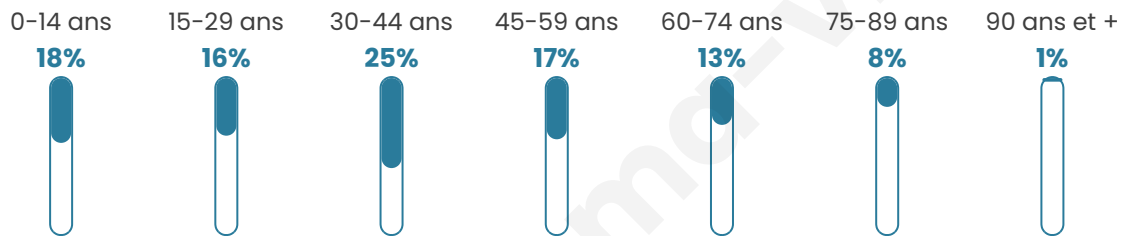

585

Age moyen

40 ans

Pop active

54.4%

Taux chômage

8.8%

Pop densité

195 h/km²

Revenu moyen

22 850 €/an

Evolution du nombre d'habitants

Sources : Institut national de la statistique et des études économiques (insee) selon Les dernières parutions officielles de 2024 portant sur les années 2020, 2021 et 2022.

Tranche d'âge

Activité professionnelle

Niveau de diplôme

Composition des ménages

Profils électoraux

Premier tour

	Jean-Luc MÉLENCHON	32.45 %
	Emmanuel MACRON	22.19 %
	Marine LE PEN	16.23 %
	Éric ZEMMOUR	5.96 %
	Yannick JADOT	5.30 %
	Jean LASSALLE	4.64 %
	Fabien ROUSSEL	2.98 %
	Valérie PÉCRESSÉ	2.98 %
	Anne HIDALGO	2.65 %
	Philippe POUTOU	2.65 %
	Nathalie ARTHAUD	0.99 %
	Nicolas DUPONT- AIGNAN	0.99 %

364 inscrits

Participation : 84.07%

Votes blancs : 0.98%

Votes nuls : 0.33%

Second tour

	Emmanuel MACRON	65,02 %
	Marine LE PEN	34,98 %

364 inscrits

Participation : 82.42%