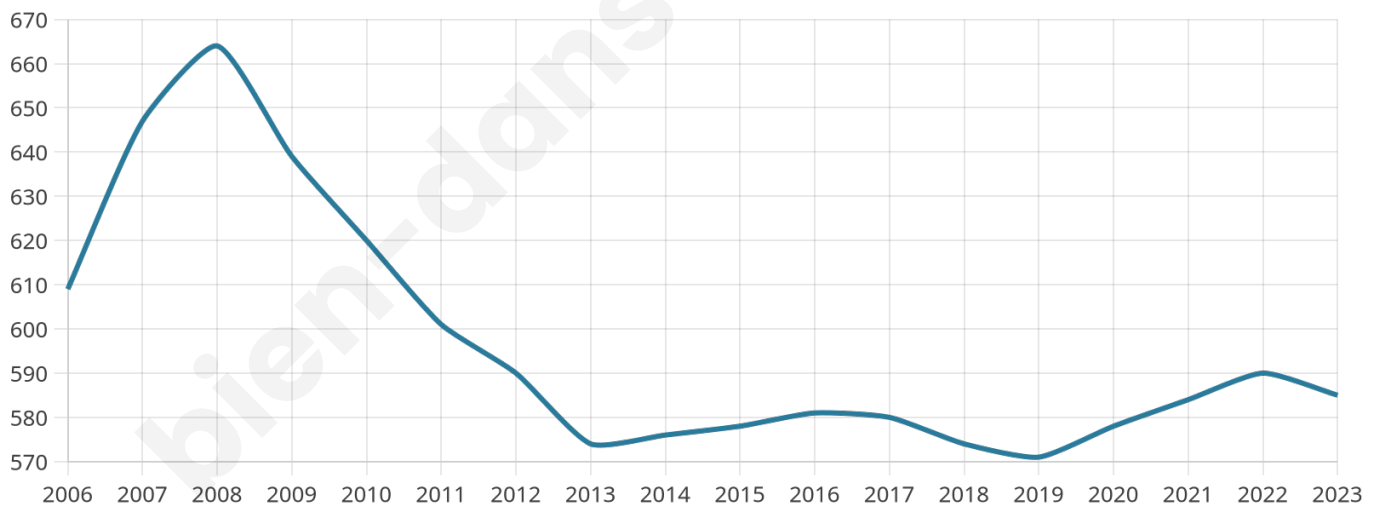

Version web

Ville de Lestiac-sur-Garonne

Présenté par

BIEN dans ma **VILLE** 

Sommaire

Situation géographique	3
Statistiques sur la population	4
Evolution du nombre d'habitants	4
Tranche d'âge	5
0-14 ans	5
15-29 ans	5
30-44 ans	5
45-59 ans	5
60-74 ans	5
75-89 ans	5
90 ans et +	5
Activité professionnelle	5
Agriculteurs	5
Artisans, Commerçants	5
Cadres et sup.	5
Professions intermédiaires	5
Employé	5
Ouvrier	5
Retraité	5
Autres	5
Niveau de diplôme	6
Sans diplôme ou CEP	6
Brevet, BEPC, DNB	6
CAP-BEP ou équivalent	6
BAC ou équivalent	6
BAC+2	6
BAC+3 ou +4	6
BAC+5 ou plus	6
Composition des ménages	6
Couple sans enfant	6
Couple avec enfant(s)	6
Famille monoparentale	6
Colocation / Autre	6
Personnes seules	6
Profils électoraux	7
Premier tour	7
Sécurité	8
Evolution du nombre d'infractions	8
Pour comparer	9
Services à la population	10
Commerce	10
Éducation	10
Villes autour de Lestiac-sur-Garonne	11

585

Age moyen

40 ans

Pop active

54.4%

Taux chômage

8.8%

Pop densité

195 h/km²

Revenu moyen

22 850 €/an

Evolution du nombre d'habitants

Sources : Institut national de la statistique et des études économiques (insee) selon Les dernières parutions officielles de 2024 portant sur les années 2020, 2021 et 2022.