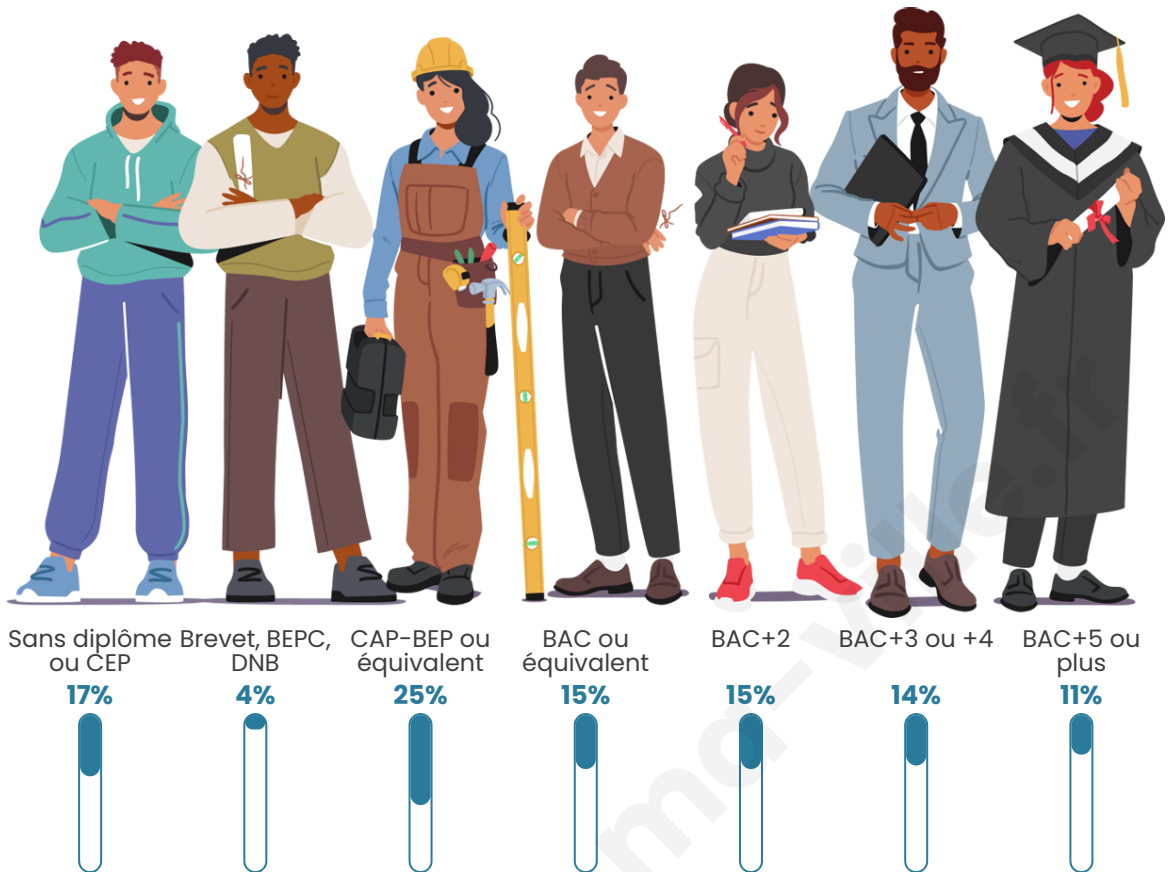

585

Age moyen

40 ans

Pop active

54.4%

Taux chômage

8.8%

Pop densité

Tranche d'âge

Activité professionnelle

Niveau de diplôme

Composition des ménages

Profils électoraux

Premier tour

	Jean-Luc MÉLENCHON	32.45 %
	Emmanuel MACRON	22.19 %
	Marine LE PEN	16.23 %
	Éric ZEMMOUR	5.96 %
	Yannick JADOT	5.30 %
	Jean LASSALLE	4.64 %
	Fabien ROUSSEL	2.98 %
	Valérie PÉCRESSÉ	2.98 %
	Anne HIDALGO	2.65 %
	Philippe POUTOU	2.65 %
	Nathalie ARTHAUD	0.99 %
	Nicolas DUPONT- AIGNAN	0.99 %