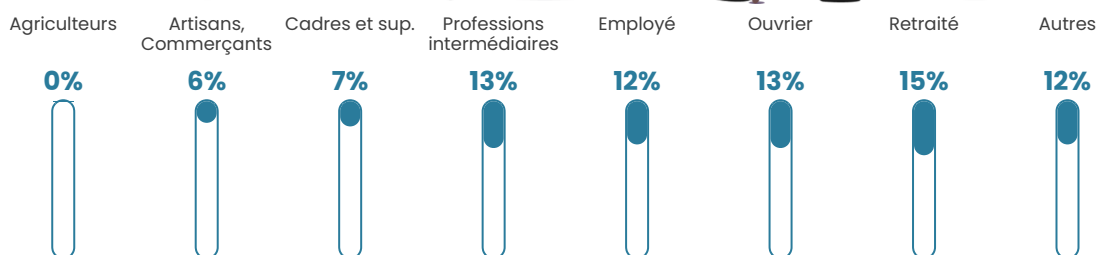

195 h/km²

Revenu moyen

22 850 €/an

Evolution du nombre d'habitants

Sources : Institut national de la statistique et des études économiques (insee) selon Les dernières parutions officielles de 2024 portant sur les années 2020, 2021 et 2022.

Tranche d'âge

Activité professionnelle

Niveau de diplôme

Composition des ménages

Profils électoraux

Premier tour

	Jean-Luc MÉLENCHON	32.45 %
	Emmanuel MACRON	22.19 %
	Marine LE PEN	16.23 %
	Éric ZEMMOUR	5.96 %
	Yannick JADOT	5.30 %
	Jean LASSALLE	4.64 %
	Fabien ROUSSEL	2.98 %
	Valérie PÉCRESSÉ	2.98 %
	Anne HIDALGO	2.65 %
	Philippe POUTOU	2.65 %
	Nathalie ARTHAUD	0.99 %
	Nicolas DUPONT- AIGNAN	0.99 %