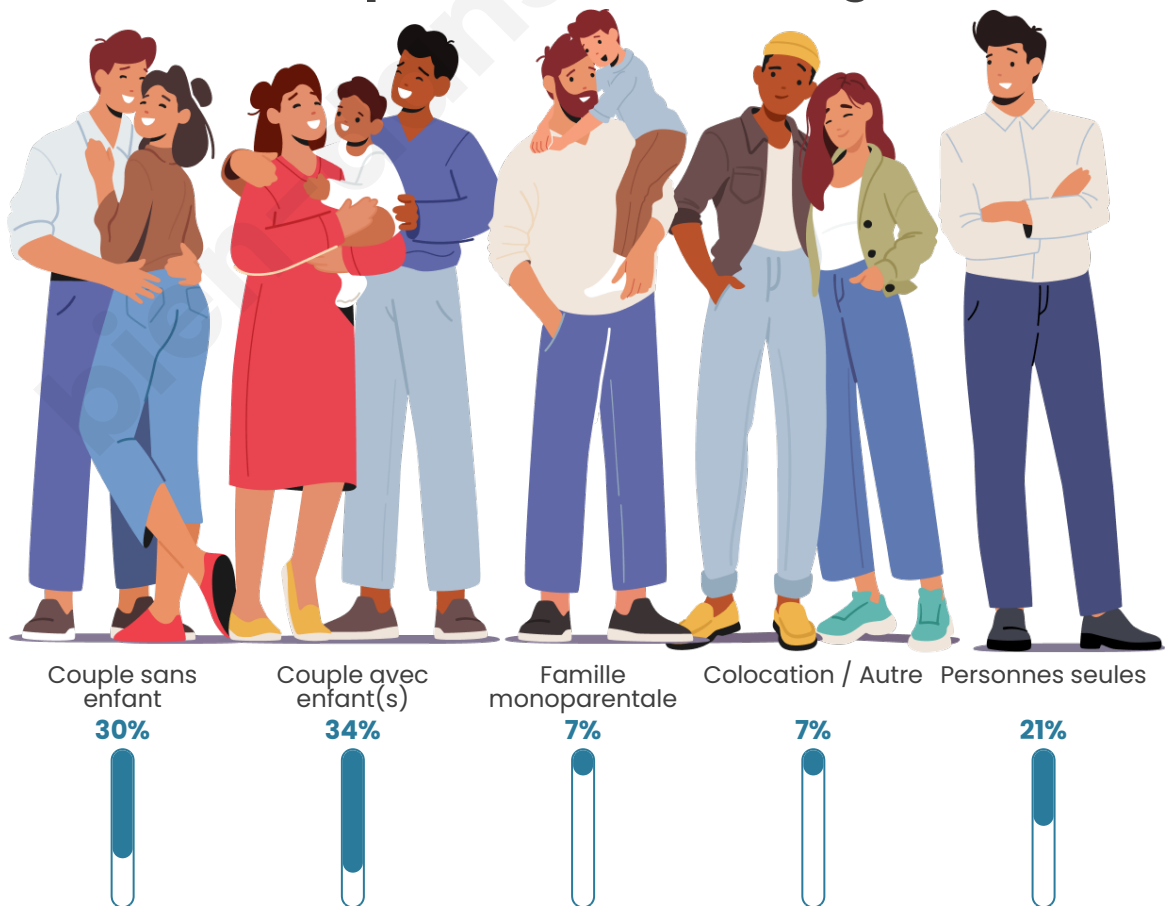

Tranche d'âge

Activité professionnelle

Niveau de diplôme

Composition des ménages

Profils électoraux

Premier tour

	Jean-Luc MÉLENCHON	32.45 %
	Emmanuel MACRON	22.19 %
	Marine LE PEN	16.23 %
	Éric ZEMMOUR	5.96 %
	Yannick JADOT	5.30 %
	Jean LASSALLE	4.64 %
	Fabien ROUSSEL	2.98 %
	Valérie PÉCRESSÉ	2.98 %
	Anne HIDALGO	2.65 %
	Philippe POUTOU	2.65 %
	Nathalie ARTHAUD	0.99 %
	Nicolas DUPONT- AIGNAN	0.99 %