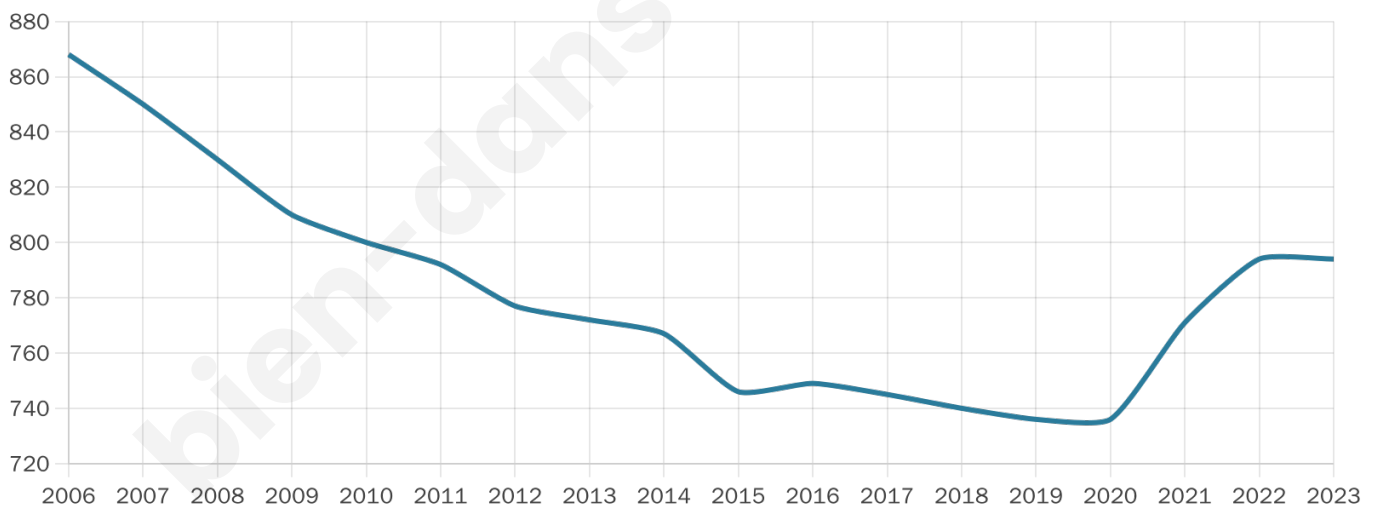

Nombre d'habitants

794

Age moyen

50 ans

Pop active

40.9%

Taux chômage

5.1%

Pop densité

397 h/km²

Revenu moyen

31 470 €/an

Evolution du nombre d'habitants

Sources : Institut national de la statistique et des études économiques (insee) selon Les dernières parutions officielles de 2024 portant sur les années 2020, 2021 et 2022.

Tranche d'âge

Activité professionnelle

Niveau de diplôme

Composition des ménages

Profils électoraux

Premier tour

	Emmanuel MACRON	38.87 %
	Jean-Luc MÉLENCHON	18.49 %
	Marine LE PEN	13.96 %
	Éric ZEMMOUR	7.92 %
	Yannick JADOT	7.17 %
	Valérie PÉCRESE	4.72 %
	Jean LASSALLE	3.96 %
	Anne HIDALGO	2.08 %
	Nicolas DUPONT- AIGNAN	1.70 %
	Fabien ROUSSEL	0.75 %
	Nathalie ARTHAUD	0.19 %
	Philippe POUTOU	0.19 %