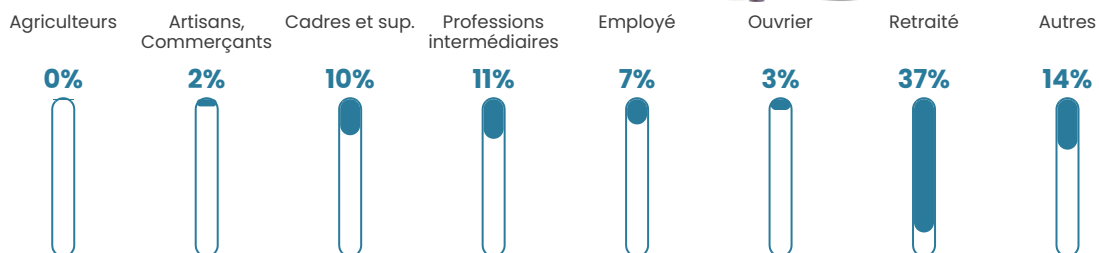

Pop densité

397 h/km²

Revenu moyen

31 470 €/an

Evolution du nombre d'habitants

Sources : Institut national de la statistique et des études économiques (insee) selon Les dernières parutions officielles de 2024 portant sur les années 2020, 2021 et 2022.

Tranche d'âge

Activité professionnelle

Niveau de diplôme

Composition des ménages

Profils électoraux

Premier tour

	Emmanuel MACRON	38.87 %
	Jean-Luc MÉLENCHON	18.49 %
	Marine LE PEN	13.96 %
	Éric ZEMMOUR	7.92 %
	Yannick JADOT	7.17 %
	Valérie PÉCRESE	4.72 %
	Jean LASSALLE	3.96 %
	Anne HIDALGO	2.08 %
	Nicolas DUPONT- AIGNAN	1.70 %
	Fabien ROUSSEL	0.75 %
	Nathalie ARTHAUD	0.19 %
	Philippe POUTOU	0.19 %