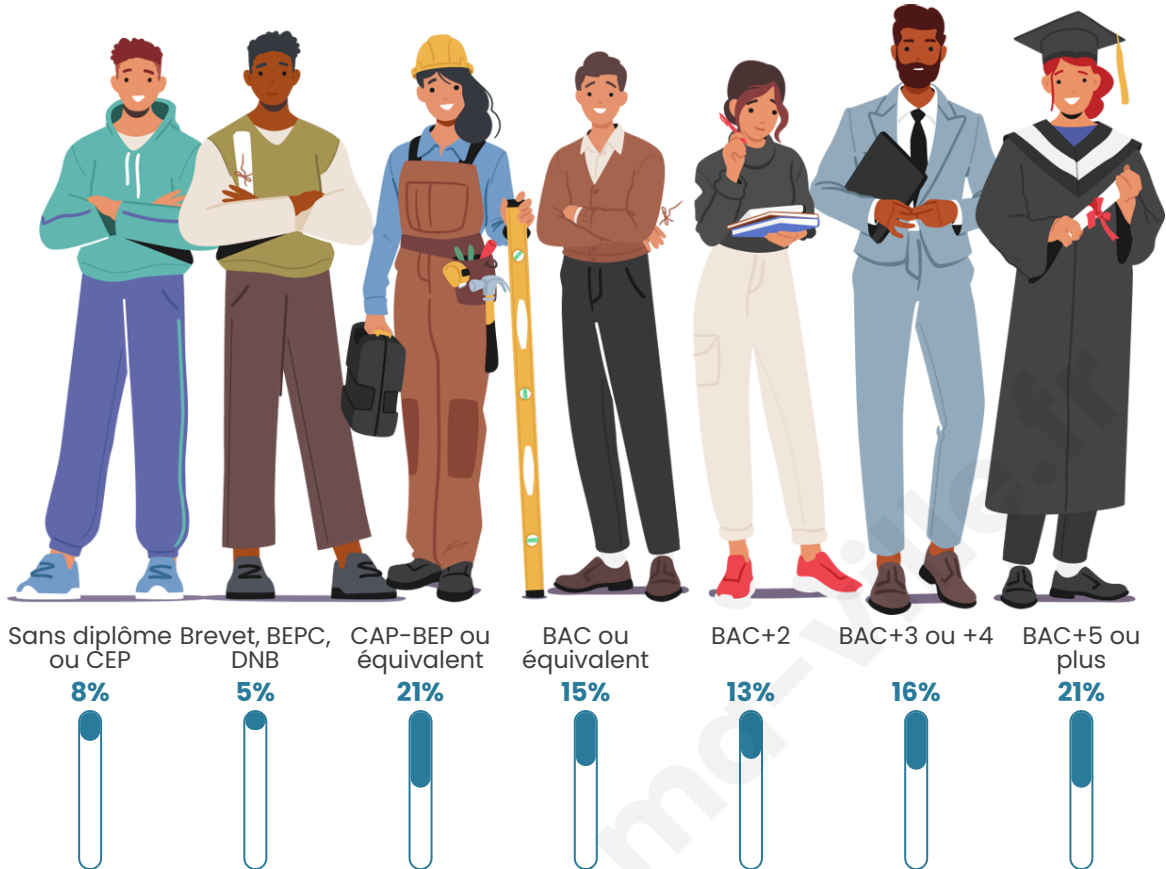

Nombre d'habitants

794

Age moyen

50 ans

Pop active

40.9%

Taux chômage

5.1%

Tranche d'âge

Activité professionnelle

Niveau de diplôme

Composition des ménages

Profils électoraux

Premier tour

	Emmanuel MACRON	38.87 %
	Jean-Luc MÉLENCHON	18.49 %
	Marine LE PEN	13.96 %
	Éric ZEMMOUR	7.92 %
	Yannick JADOT	7.17 %
	Valérie PÉCRESE	4.72 %
	Jean LASSALLE	3.96 %
	Anne HIDALGO	2.08 %
	Nicolas DUPONT- AIGNAN	1.70 %
	Fabien ROUSSEL	0.75 %
	Nathalie ARTHAUD	0.19 %
	Philippe POUTOU	0.19 %