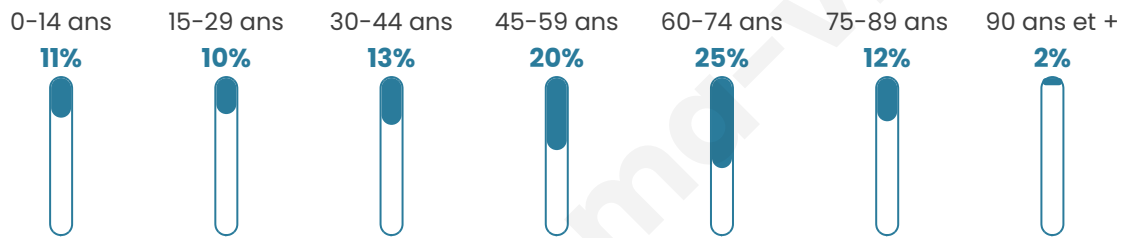

Nombre d'habitants

794

Age moyen

50 ans

Pop active

40.9%

Taux chômage

5.1%

Pop densité

397 h/km²

Revenu moyen

31 470 €/an

Evolution du nombre d'habitants

Sources : Institut national de la statistique et des études économiques (insee) selon Les dernières parutions officielles de 2024 portant sur les années 2020, 2021 et 2022.

Tranche d'âge

Activité professionnelle

Niveau de diplôme

Composition des ménages

Profils électoraux

Premier tour

	Emmanuel MACRON	38.87 %
	Jean-Luc MÉLENCHON	18.49 %
	Marine LE PEN	13.96 %
	Éric ZEMMOUR	7.92 %
	Yannick JADOT	7.17 %
	Valérie PÉCRESE	4.72 %
	Jean LASSALLE	3.96 %
	Anne HIDALGO	2.08 %
	Nicolas DUPONT- AIGNAN	1.70 %
	Fabien ROUSSEL	0.75 %
	Nathalie ARTHAUD	0.19 %
	Philippe POUTOU	0.19 %

675 inscrits

Participation : 80.15%

Votes blancs : 1.66%

Votes nuls : 0.37%

Second tour

	Emmanuel MACRON	73,38 %
	Marine LE PEN	26,62 %

675 inscrits

Participation : 76%