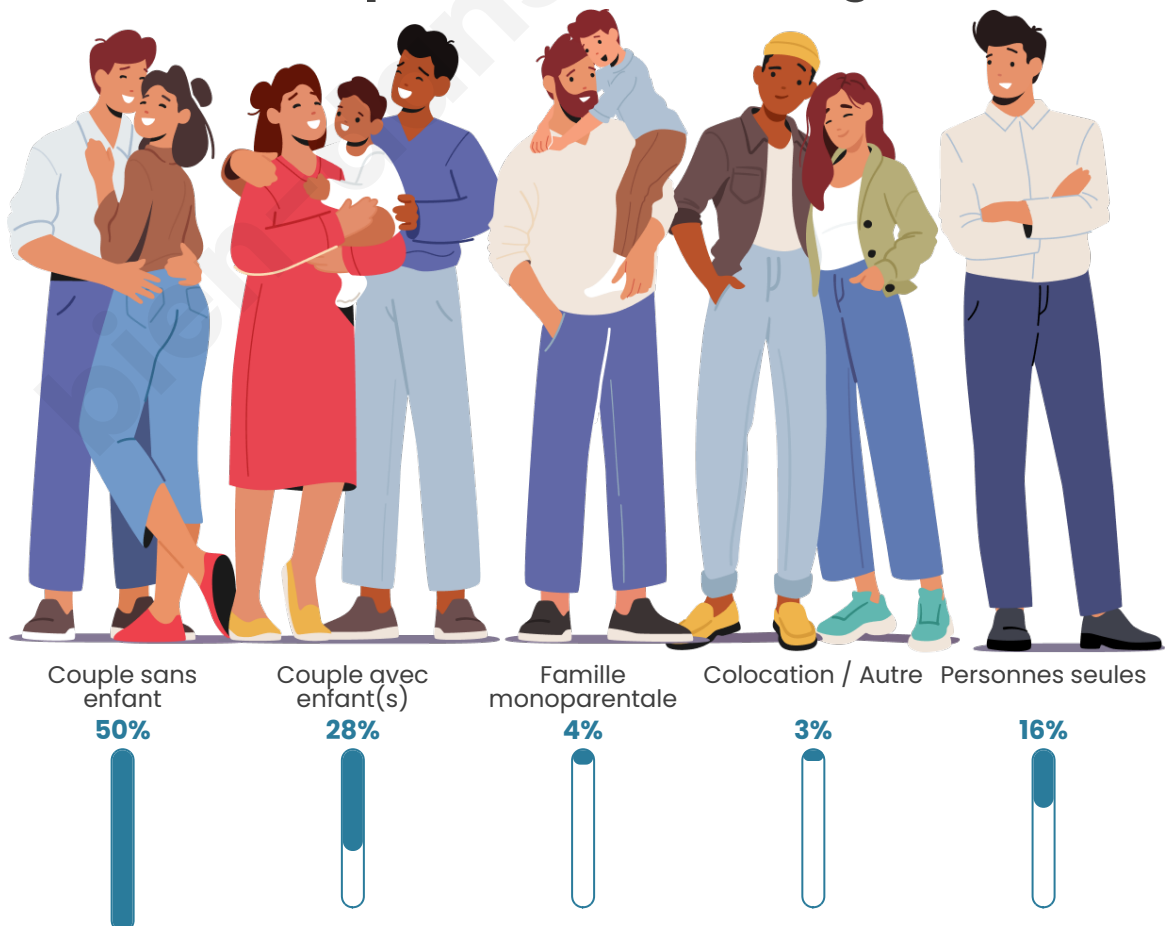

Nombre d'habitants

794

Age moyen

50 ans

Pop active

40.9%

Taux chômage

5.1%

Tranche d'âge

Activité professionnelle

Niveau de diplôme

Composition des ménages

Profils électoraux

Premier tour

	Emmanuel MACRON	38.87 %
	Jean-Luc MÉLENCHON	18.49 %
	Marine LE PEN	13.96 %
	Éric ZEMMOUR	7.92 %
	Yannick JADOT	7.17 %
	Valérie PÉCRESE	4.72 %
	Jean LASSALLE	3.96 %
	Anne HIDALGO	2.08 %
	Nicolas DUPONT- AIGNAN	1.70 %
	Fabien ROUSSEL	0.75 %
	Nathalie ARTHAUD	0.19 %
	Philippe POUTOU	0.19 %