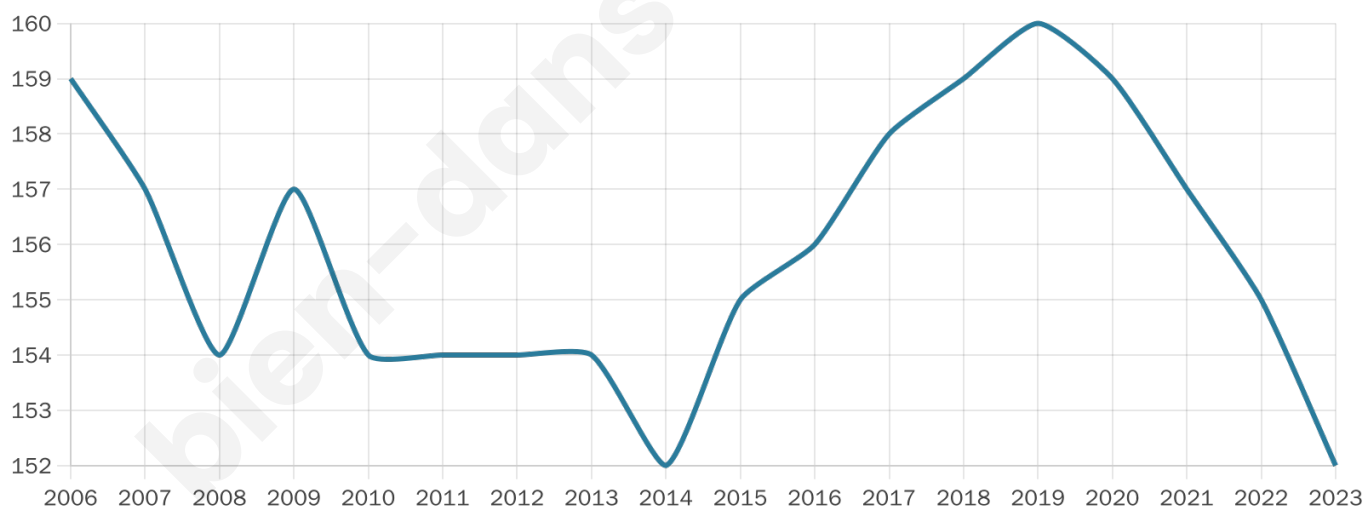

Version web

Ville de Lessard-et-le-Chêne

Présenté par

BIEN dans ma **VILLE** 

Sommaire

Situation géographique	3
Statistiques sur la population	4
Evolution du nombre d'habitants	4
Tranche d'âge	5
0-14 ans	5
15-29 ans	5
30-44 ans	5
45-59 ans	5
60-74 ans	5
75-89 ans	5
90 ans et +	5
Activité professionnelle	5
Agriculteurs	5
Artisans, Commerçants	5
Cadres et sup.	5
Professions intermédiaires	5
Employé	5
Ouvrier	5
Retraité	5
Autres	5
Niveau de diplôme	6
Sans diplôme ou CEP	6
Brevet, BEPC, DNB	6
CAP-BEP ou équivalent	6
BAC ou équivalent	6
BAC+2	6
BAC+3 ou +4	6
BAC+5 ou plus	6
Composition des ménages	6
Couple sans enfant	6
Couple avec enfant(s)	6
Famille monoparentale	6
Colocation / Autre	6
Personnes seules	6
Profils électoraux	7
Premier tour	7
Sécurité	9
Evolution du nombre d'infractions	9
Pour comparer	10
Services à la population	11
Commerce	11
Éducation	11
Villes autour de Lessard-et-le-Chêne	13

152

Age moyen

44 ans

Pop active

59.2%

Taux chômage

3.8%

Pop densité

15 h/km²

Revenu moyen

21 880 €/an

Evolution du nombre d'habitants

Sources : Institut national de la statistique et des études économiques (insee) selon Les dernières parutions officielles de 2024 portant sur les années 2020, 2021 et 2022.