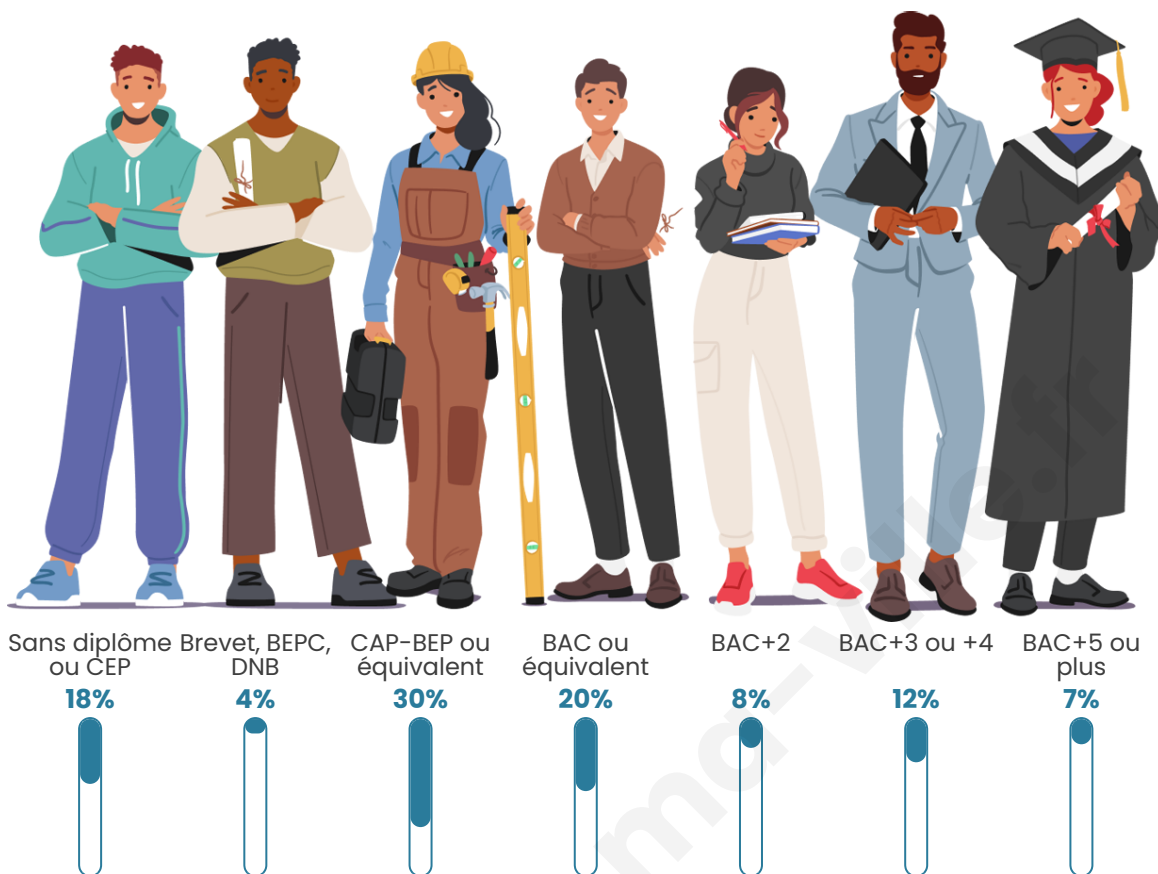

152

Age moyen

44 ans

Pop active

59.2%

Taux chômage

3.8%

Pop densité

Tranche d'âge

Activité professionnelle

Niveau de diplôme

Composition des ménages

Profils électoraux

Premier tour

	Emmanuel MACRON	30.97 %
	Marine LE PEN	30.09 %
	Jean-Luc MÉLENCHON	13.27 %
	Éric ZEMMOUR	8.85 %
	Valérie PÉCRESSÉ	6.19 %
	Yannick JADOT	3.54 %
	Fabien ROUSSEL	2.65 %
	Jean LASSALLE	2.65 %
	Nathalie ARTHAUD	0.88 %
	Nicolas DUPONT- AIGNAN	0.88 %
	Anne HIDALGO	0.00 %
	Philippe POUTOU	0.00 %