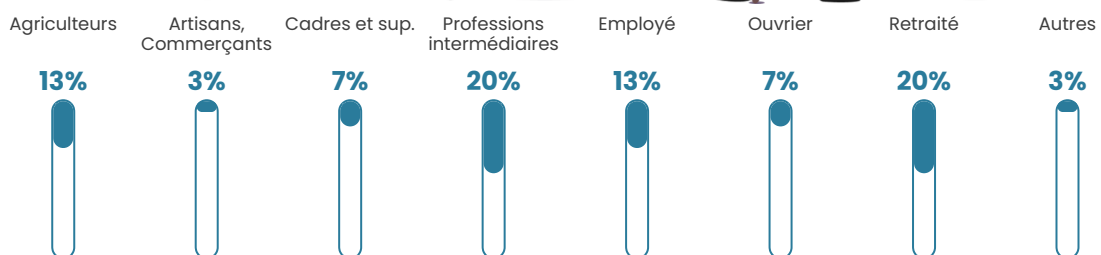

15 h/km²

Revenu moyen

21 880 €/an

Evolution du nombre d'habitants

Sources : Institut national de la statistique et des études économiques (insee) selon Les dernières parutions officielles de 2024 portant sur les années 2020, 2021 et 2022.

Tranche d'âge

Activité professionnelle

Niveau de diplôme

Composition des ménages

Profils électoraux

Premier tour

	Emmanuel MACRON	30.97 %
	Marine LE PEN	30.09 %
	Jean-Luc MÉLENCHON	13.27 %
	Éric ZEMMOUR	8.85 %
	Valérie PÉCRESSÉ	6.19 %
	Yannick JADOT	3.54 %
	Fabien ROUSSEL	2.65 %
	Jean LASSALLE	2.65 %
	Nathalie ARTHAUD	0.88 %
	Nicolas DUPONT- AIGNAN	0.88 %
	Anne HIDALGO	0.00 %
	Philippe POUTOU	0.00 %