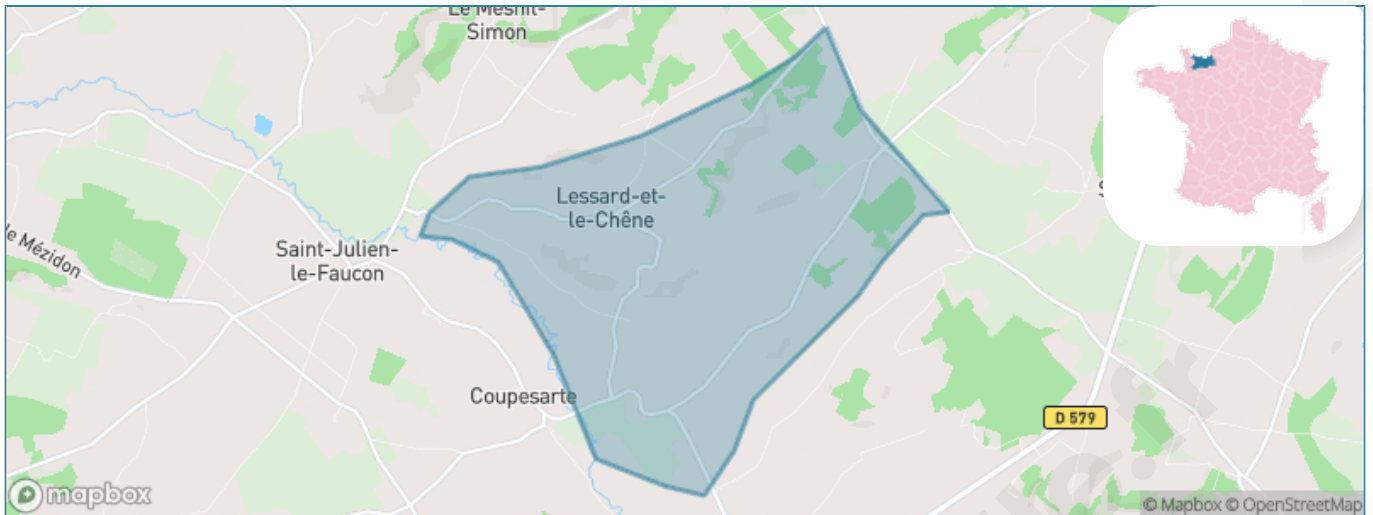

Version web

Ville de Lessard-et-le-Chêne

Présenté par

BIEN dans ma **VILLE** 

Sommaire

Situation géographique	3
Statistiques sur la population	4
Evolution du nombre d'habitants	4
Tranche d'âge	5
0-14 ans	5
15-29 ans	5
30-44 ans	5
45-59 ans	5
60-74 ans	5
75-89 ans	5
90 ans et +	5
Activité professionnelle	5
Agriculteurs	5
Artisans, Commerçants	5
Cadres et sup.	5
Professions intermédiaires	5
Employé	5
Ouvrier	5
Retraité	5
Autres	5
Niveau de diplôme	6
Sans diplôme ou CEP	6
Brevet, BEPC, DNB	6
CAP-BEP ou équivalent	6
BAC ou équivalent	6
BAC+2	6
BAC+3 ou +4	6
BAC+5 ou plus	6
Composition des ménages	6
Couple sans enfant	6
Couple avec enfant(s)	6
Famille monoparentale	6
Colocation / Autre	6
Personnes seules	6
Profils électoraux	7
Premier tour	7
Sécurité	9
Evolution du nombre d'infractions	9
Pour comparer	10
Services à la population	11
Commerce	11
Éducation	11
Villes autour de Lessard-et-le-Chêne	13

Situation géographique

i Informations clés

- **Région** : Normandie
- **Département** : Calvados
- **Code postal** : 14140
- **Superficie** : 10 km²

RÉGION
NORMANDIE

Statistiques sur la population

Nombre d'habitants