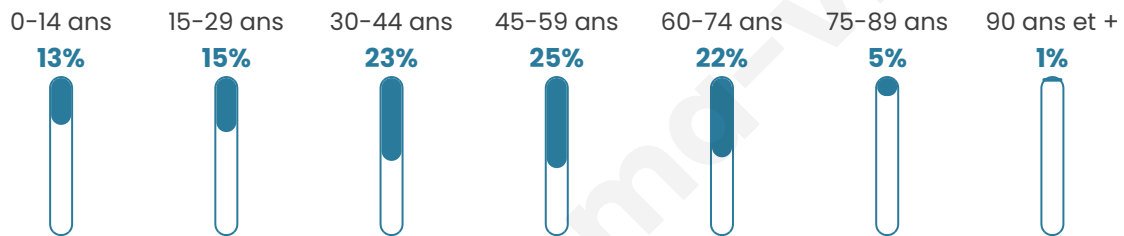

152

Age moyen

44 ans

Pop active

59.2%

Taux chômage

3.8%

Pop densité

15 h/km²

Revenu moyen

21 880 €/an

Evolution du nombre d'habitants

Sources : Institut national de la statistique et des études économiques (insee) selon Les dernières parutions officielles de 2024 portant sur les années 2020, 2021 et 2022.

Tranche d'âge

Activité professionnelle

Niveau de diplôme

Composition des ménages

Profils électoraux

Premier tour

	Emmanuel MACRON	30.97 %
	Marine LE PEN	30.09 %
	Jean-Luc MÉLENCHON	13.27 %
	Éric ZEMMOUR	8.85 %
	Valérie PÉCRESSÉ	6.19 %
	Yannick JADOT	3.54 %
	Fabien ROUSSEL	2.65 %
	Jean LASSALLE	2.65 %
	Nathalie ARTHAUD	0.88 %
	Nicolas DUPONT- AIGNAN	0.88 %
	Anne HIDALGO	0.00 %
	Philippe POUTOU	0.00 %