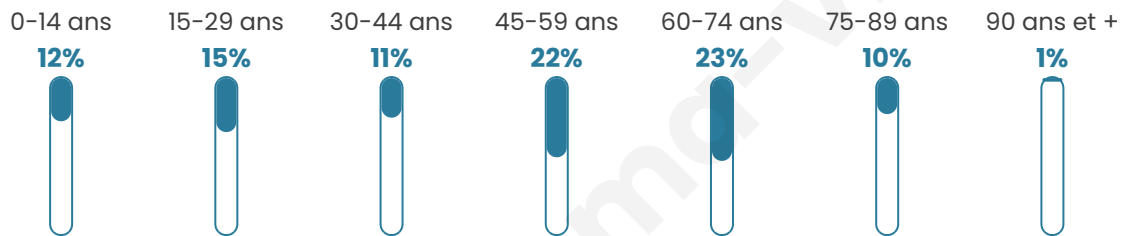

549

Age moyen

47 ans

Pop active

43.2%

Taux chômage

7.8%

Pop densité

16 h/km²

Revenu moyen

20 260 €/an

Evolution du nombre d'habitants

Sources : Institut national de la statistique et des études économiques (insee) selon Les dernières parutions officielles de 2024 portant sur les années 2020, 2021 et 2022.

Tranche d'âge

Activité professionnelle

Niveau de diplôme

Composition des ménages

Profils électoraux

Premier tour

	Marine LE PEN	34.00 %
	Emmanuel MACRON	20.33 %
	Jean-Luc MÉLENCHON	15.00 %
	Fabien ROUSSEL	7.00 %
	Éric ZEMMOUR	6.33 %
	Jean LASSALLE	4.00 %
	Anne HIDALGO	3.33 %
	Valérie PÉCRESSE	3.33 %
	Nicolas DUPONT-AIGNAN	3.00 %
	Yannick JADOT	2.00 %
	Nathalie ARTHAUD	1.33 %
	Philippe POUTOU	0.33 %

408 inscrits

Participation : 76.47%

Votes blancs : 2.88%

Votes nuls : 0.96%

Second tour

	Emmanuel MACRON	40,77 %
	Marine LE PEN	59,23 %

409 inscrits

Participation : 77.51%