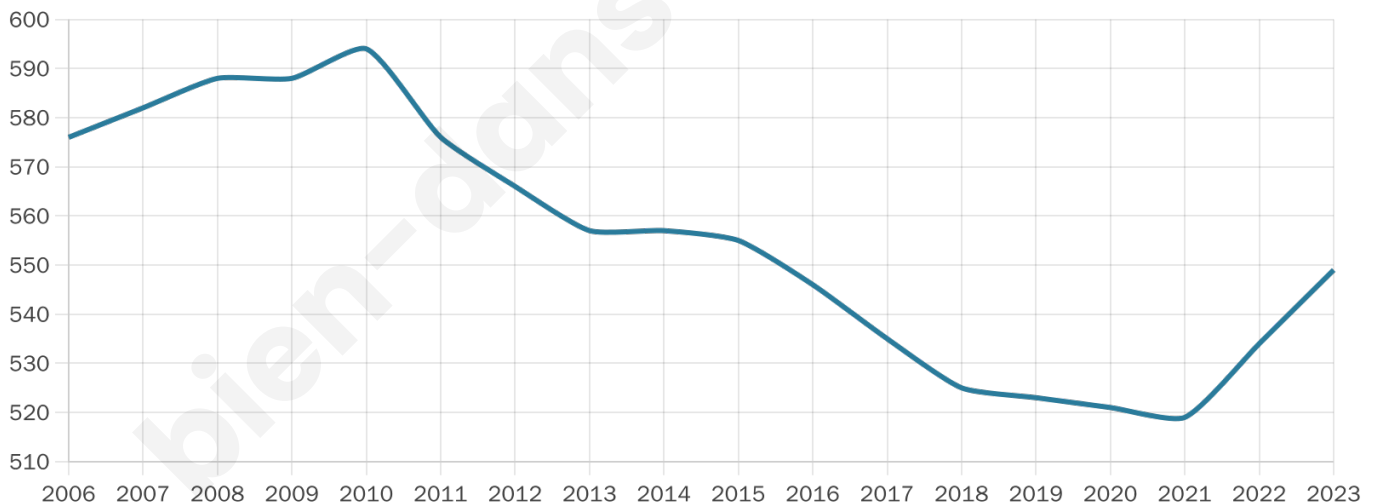

549

Age moyen

47 ans

Pop active

43.2%

Taux chômage

7.8%

Pop densité

16 h/km²

Revenu moyen

20 260 €/an

Evolution du nombre d'habitants

Sources : Institut national de la statistique et des études économiques (insee) selon Les dernières parutions officielles de 2024 portant sur les années 2020, 2021 et 2022.