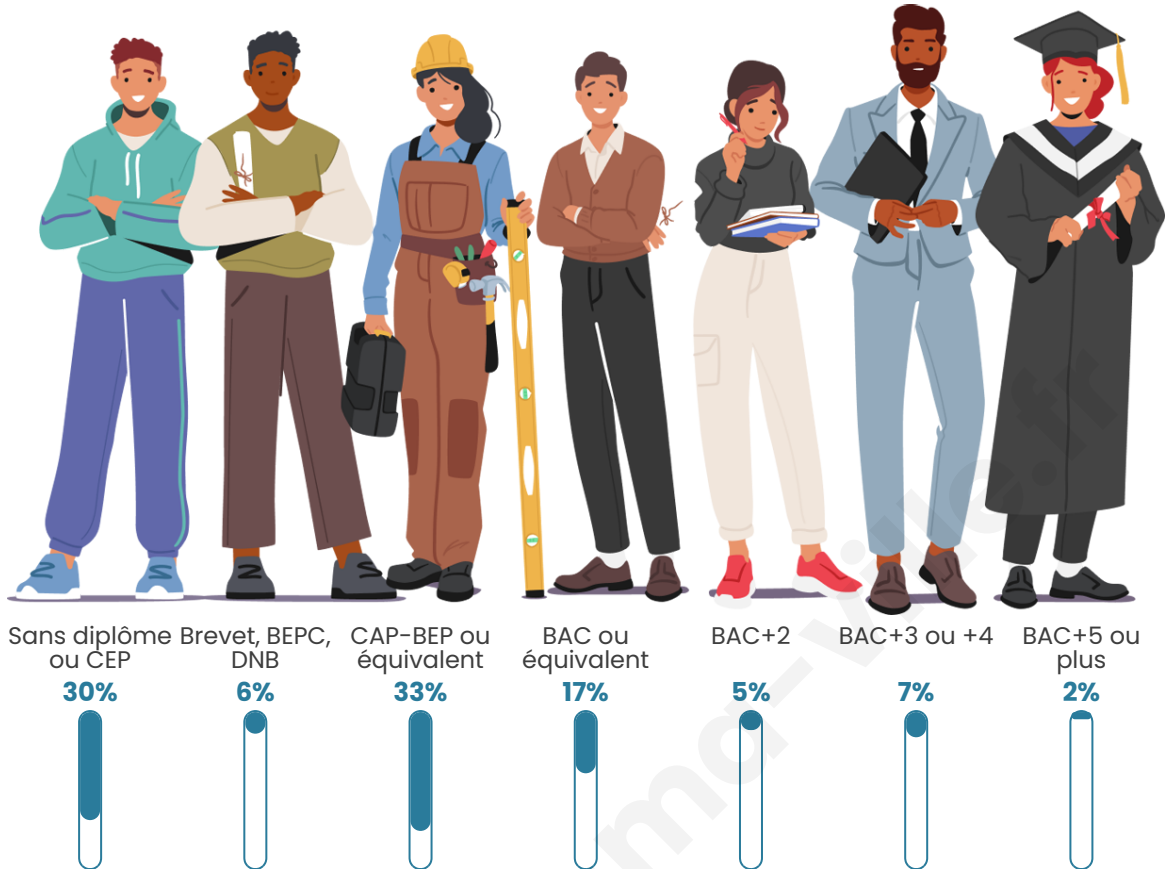

549

Age moyen

47 ans

Pop active

43.2%

Taux chômage

7.8%

Pop densité

Tranche d'âge

Activité professionnelle

Niveau de diplôme

Composition des ménages

Profils électoraux

Premier tour

	Marine LE PEN	34.00 %
	Emmanuel MACRON	20.33 %
	Jean-Luc MÉLENCHON	15.00 %
	Fabien ROUSSEL	7.00 %
	Éric ZEMMOUR	6.33 %
	Jean LASSALLE	4.00 %
	Anne HIDALGO	3.33 %
	Valérie PÉCRESSE	3.33 %
	Nicolas DUPONT-AIGNAN	3.00 %
	Yannick JADOT	2.00 %
	Nathalie ARTHAUD	1.33 %
	Philippe POUTOU	0.33 %