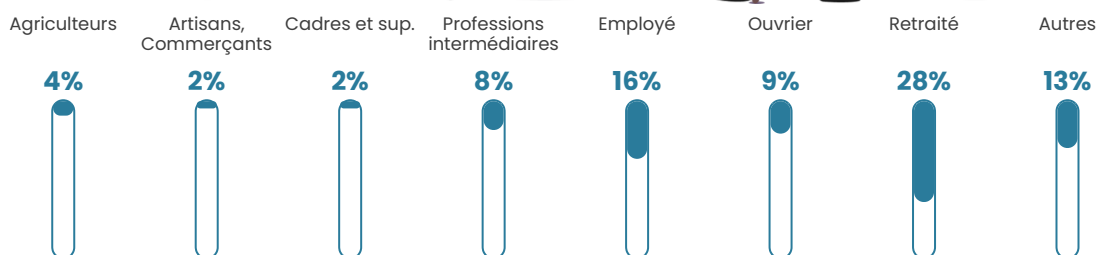

16 h/km²

Revenu moyen

20 260 €/an

Evolution du nombre d'habitants

Sources : Institut national de la statistique et des études économiques (insee) selon Les dernières parutions officielles de 2024 portant sur les années 2020, 2021 et 2022.

Tranche d'âge

Activité professionnelle

Niveau de diplôme

Composition des ménages

Profils électoraux

Premier tour

	Marine LE PEN	34.00 %
	Emmanuel MACRON	20.33 %
	Jean-Luc MÉLENCHON	15.00 %
	Fabien ROUSSEL	7.00 %
	Éric ZEMMOUR	6.33 %
	Jean LASSALLE	4.00 %
	Anne HIDALGO	3.33 %
	Valérie PÉCRESSE	3.33 %
	Nicolas DUPONT-AIGNAN	3.00 %
	Yannick JADOT	2.00 %
	Nathalie ARTHAUD	1.33 %
	Philippe POUTOU	0.33 %