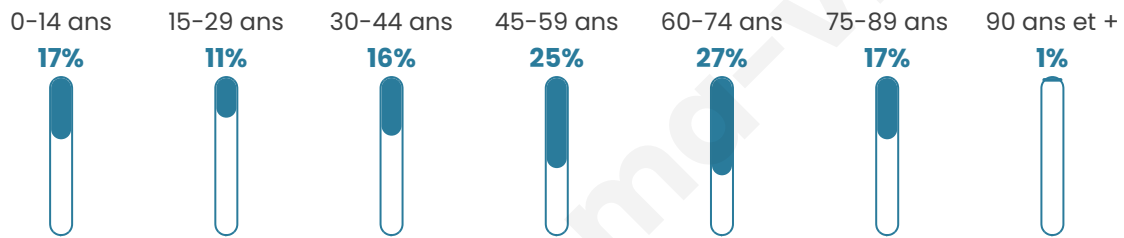

Version web

Ville de Lespugue

Présenté par

BIEN dans
ma **VILLE** 

Sommaire

Situation géographique	3
Statistiques sur la population	4
Evolution du nombre d'habitants	4
Tranche d'âge	5
0-14 ans	5
15-29 ans	5
30-44 ans	5
45-59 ans	5
60-74 ans	5
75-89 ans	5
90 ans et +	5
Activité professionnelle	5
Agriculteurs	5
Artisans, Commerçants	5
Cadres et sup.	5
Professions intermédiaires	5
Employé	5
Ouvrier	5
Retraité	5
Autres	5
Niveau de diplôme	6
Sans diplôme ou CEP	6
Brevet, BEPC, DNB	6
CAP-BEP ou équivalent	6
BAC ou équivalent	6
BAC+2	6
BAC+3 ou +4	6
BAC+5 ou plus	6
Composition des ménages	6
Couple sans enfant	6
Couple avec enfant(s)	6
Famille monoparentale	6
Colocation / Autre	6
Personnes seules	6
Profils électoraux	7
Premier tour	7
Sécurité	8
Evolution du nombre d'infractions	8
Pour comparer	9
Services à la population	10
Commerce	10
Éducation	10
Villes autour de Lespugue	12

Age moyen

49 ans

Pop active

44%

Taux chômage

4.4%

Pop densité

19 h/km²

Revenu moyen

NC

Evolution du nombre d'habitants

Sources : Institut national de la statistique et des études économiques (insee) selon Les dernières parutions officielles de 2024 portant sur les années 2020, 2021 et 2022.

Tranche d'âge

Activité professionnelle

Niveau de diplôme

Composition des ménages

Profils électoraux

Premier tour

	Emmanuel MACRON	31.25 %
	Marine LE PEN	28.13 %
	Éric ZEMMOUR	15.63 %
	Jean LASSALLE	7.81 %
	Jean-Luc MÉLENCHON	6.25 %
	Valérie PÉCRESSÉ	3.13 %
	Nathalie ARTHAUD	1.56 %
	Fabien ROUSSEL	1.56 %
	Yannick JADOT	1.56 %
	Philippe POUTOU	1.56 %
	Nicolas DUPONT- AIGNAN	1.56 %
	Anne HIDALGO	0.00 %