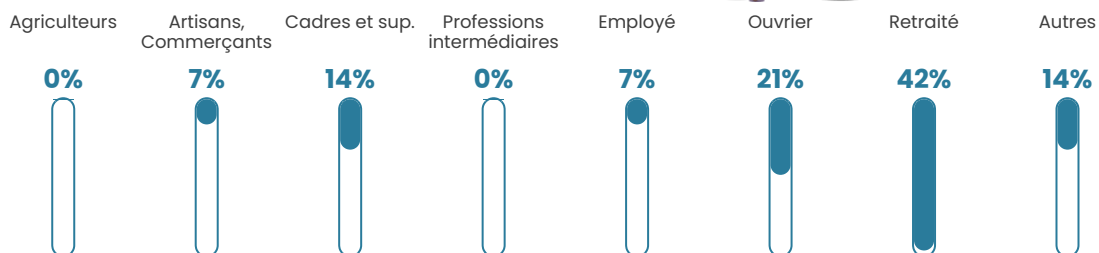

Revenu moyen

NC

Evolution du nombre d'habitants

Sources : Institut national de la statistique et des études économiques (insee) selon Les dernières parutions officielles de 2024 portant sur les années 2020, 2021 et 2022.

Tranche d'âge

Activité professionnelle

Niveau de diplôme

Composition des ménages

Profils électoraux

Premier tour

	Emmanuel MACRON	31.25 %
	Marine LE PEN	28.13 %
	Éric ZEMMOUR	15.63 %
	Jean LASSALLE	7.81 %
	Jean-Luc MÉLENCHON	6.25 %
	Valérie PÉCRESSÉ	3.13 %
	Nathalie ARTHAUD	1.56 %
	Fabien ROUSSEL	1.56 %
	Yannick JADOT	1.56 %
	Philippe POUTOU	1.56 %
	Nicolas DUPONT- AIGNAN	1.56 %
	Anne HIDALGO	0.00 %