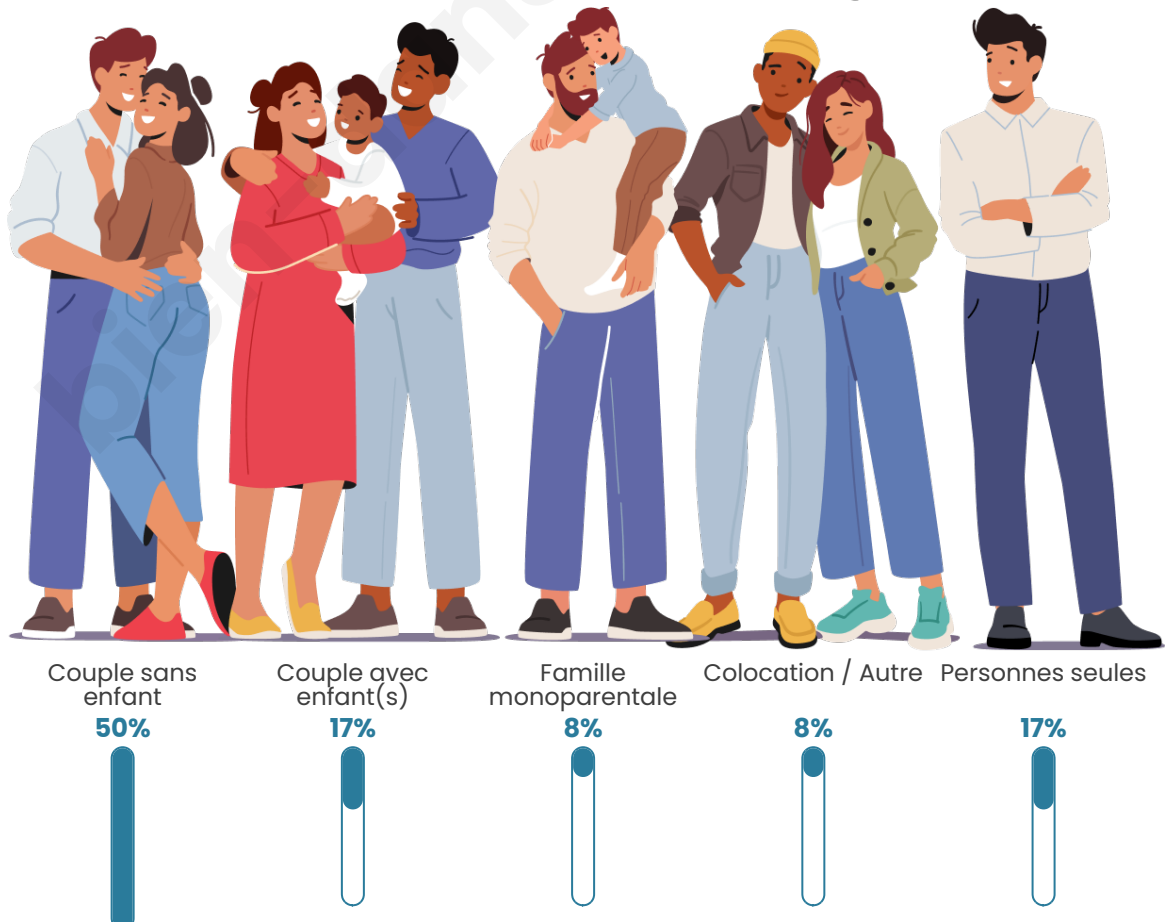

Tranche d'âge

Activité professionnelle

Niveau de diplôme

Composition des ménages

Profils électoraux

Premier tour

	Emmanuel MACRON	31.25 %
	Marine LE PEN	28.13 %
	Éric ZEMMOUR	15.63 %
	Jean LASSALLE	7.81 %
	Jean-Luc MÉLENCHON	6.25 %
	Valérie PÉCRESSÉ	3.13 %
	Nathalie ARTHAUD	1.56 %
	Fabien ROUSSEL	1.56 %
	Yannick JADOT	1.56 %
	Philippe POUTOU	1.56 %
	Nicolas DUPONT- AIGNAN	1.56 %
	Anne HIDALGO	0.00 %