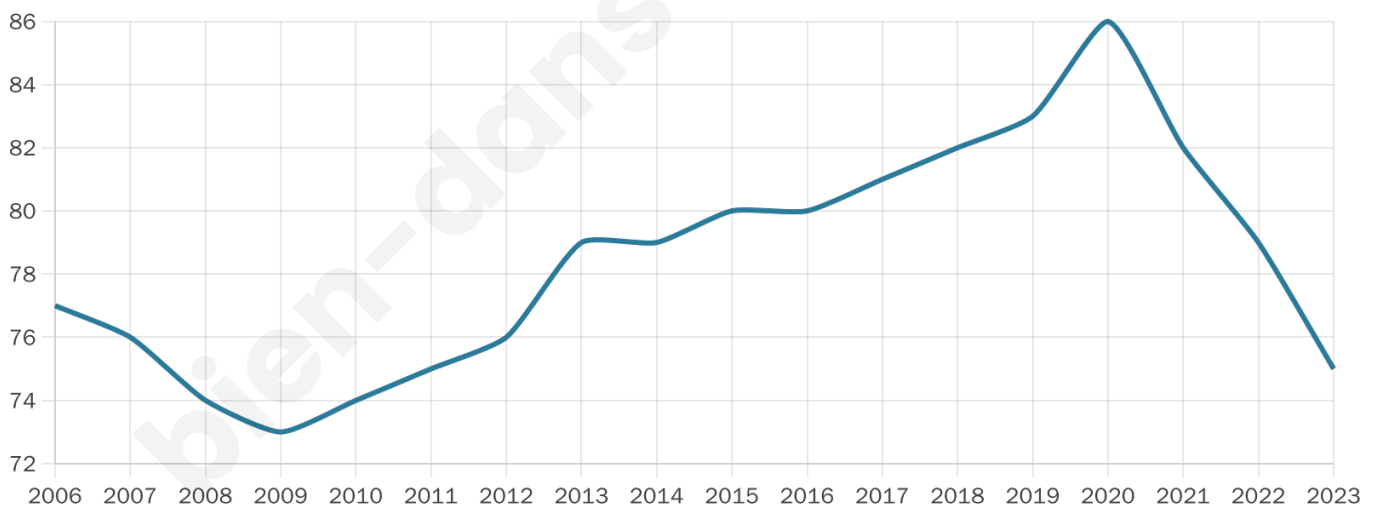

Version web

Ville de Lespugue

Présenté par

BIEN dans
ma **VILLE** 

Sommaire

Situation géographique	3
Statistiques sur la population	4
Evolution du nombre d'habitants	4
Tranche d'âge	5
0-14 ans	5
15-29 ans	5
30-44 ans	5
45-59 ans	5
60-74 ans	5
75-89 ans	5
90 ans et +	5
Activité professionnelle	5
Agriculteurs	5
Artisans, Commerçants	5
Cadres et sup.	5
Professions intermédiaires	5
Employé	5
Ouvrier	5
Retraité	5
Autres	5
Niveau de diplôme	6
Sans diplôme ou CEP	6
Brevet, BEPC, DNB	6
CAP-BEP ou équivalent	6
BAC ou équivalent	6
BAC+2	6
BAC+3 ou +4	6
BAC+5 ou plus	6
Composition des ménages	6
Couple sans enfant	6
Couple avec enfant(s)	6
Famille monoparentale	6
Colocation / Autre	6
Personnes seules	6
Profils électoraux	7
Premier tour	7
Sécurité	8
Evolution du nombre d'infractions	8
Pour comparer	9
Services à la population	10
Commerce	10
Éducation	10
Villes autour de Lespugue	12

Age moyen

49 ans

Pop active

44%

Taux chômage

4.4%

Pop densité

19 h/km²

Revenu moyen

NC

Evolution du nombre d'habitants

Sources : Institut national de la statistique et des études économiques (insee) selon Les dernières parutions officielles de 2024 portant sur les années 2020, 2021 et 2022.