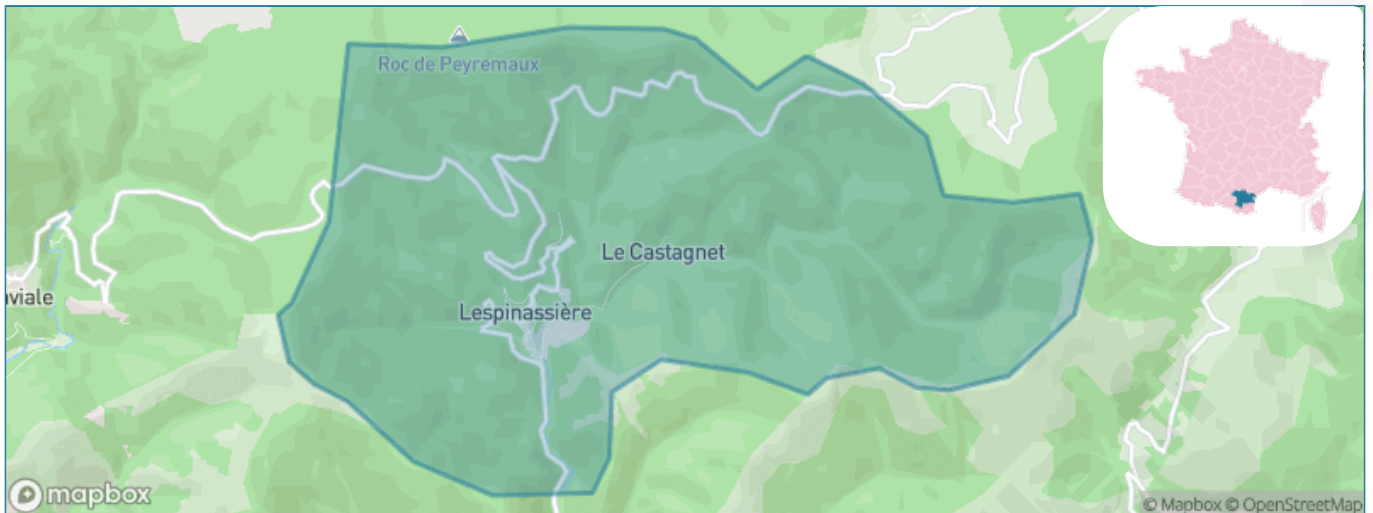

# Ville de Lespinassière

Présenté par

**BIEN** dans  
ma **VILLE** 

# Situation géographique

## i Informations clés

- **Région** : Occitanie
- **Département** : Aude
- **Code postal** : 11160
- **Superficie** : 16 km<sup>2</sup>