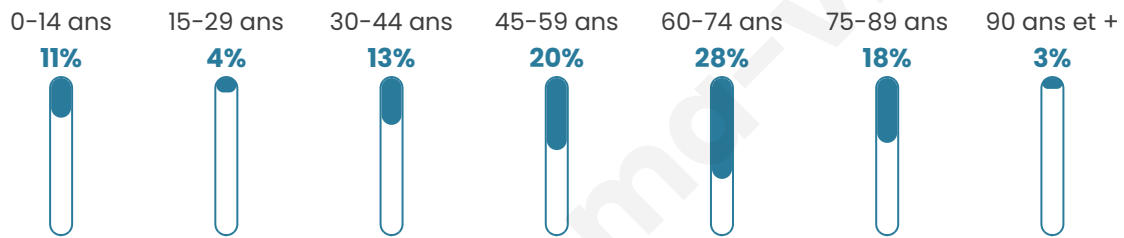

# Statistiques sur la population

Nombre d'habitants

**139**

Age moyen

**55 ans**

Pop active

**36.7%**

Taux chômage

**16.4%**

Pop densité

**9 h/km<sup>2</sup>**

Revenu moyen

**15 320 €/an**

## Evolution du nombre d'habitants

Sources : Institut national de la statistique et des études économiques (insee) selon Les dernières parutions officielles de 2024 portant sur les années 2020, 2021 et 2022.

## Tranche d'âge