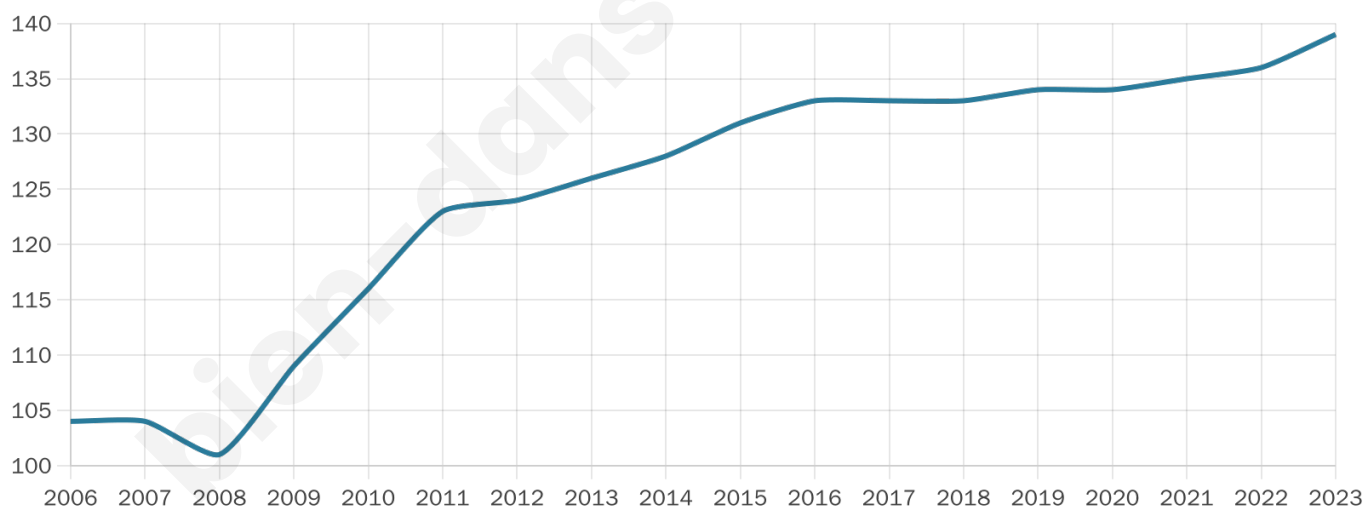

# Statistiques sur la population

Nombre d'habitants

**139**

Age moyen

**55 ans**

Pop active

**36.7%**

Taux chômage

**16.4%**

Pop densité

**9 h/km<sup>2</sup>**

Revenu moyen

**15 320 €/an**

## Evolution du nombre d'habitants

Sources : Institut national de la statistique et des études économiques (insee) selon Les dernières parutions officielles de 2024 portant sur les années 2020, 2021 et 2022.