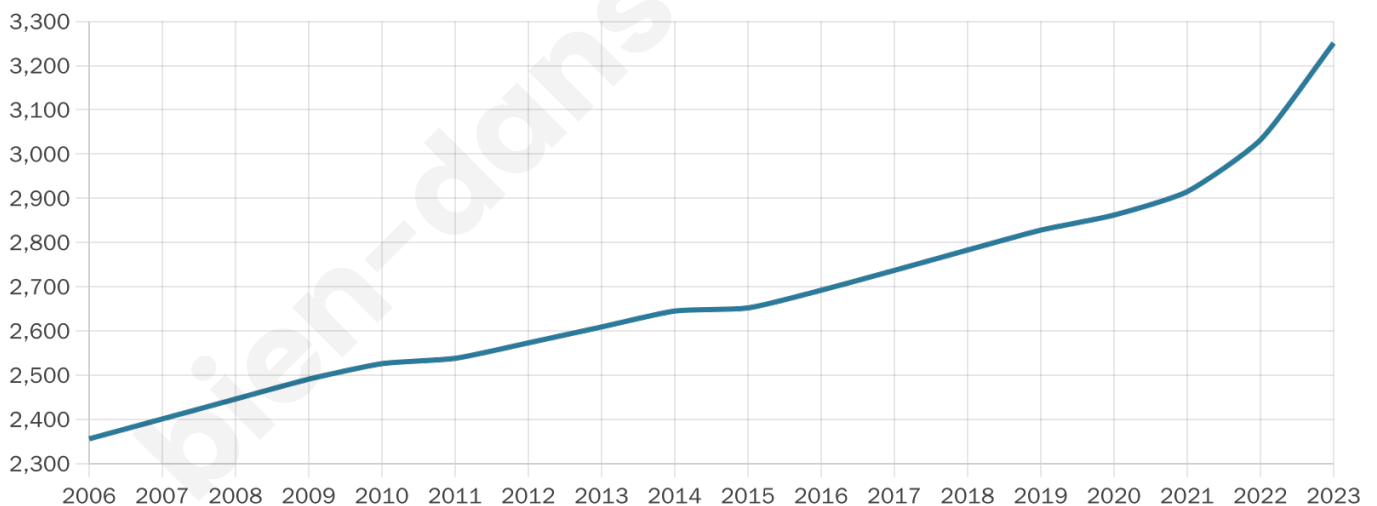

Nombre d'habitants

3 251

Age moyen

37 ans

Pop active

50.3%

Taux chômage

8.2%

Pop densité

813 h/km²

Revenu moyen

24 570 €/an

Evolution du nombre d'habitants

Sources : Institut national de la statistique et des études économiques (insee) selon Les dernières parutions officielles de 2024 portant sur les années 2020, 2021 et 2022.

Tranche d'âge

Activité professionnelle

Niveau de diplôme

Composition des ménages

Profils électoraux

Premier tour

	Marine LE PEN	28.93 %
	Emmanuel MACRON	24.72 %
	Jean-Luc MÉLENCHON	19.42 %
	Éric ZEMMOUR	6.93 %
	Jean LASSALLE	5.44 %
	Valérie PÉCRESSE	3.43 %
	Yannick JADOT	3.24 %
	Fabien ROUSSEL	3.04 %
	Anne HIDALGO	2.59 %
	Nicolas DUPONT-AIGNAN	1.42 %
	Philippe POUTOU	0.52 %
	Nathalie ARTHAUD	0.32 %