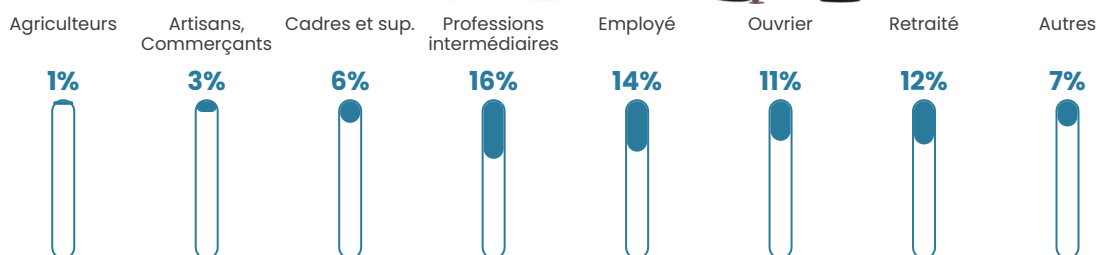

Pop densité

813 h/km²

Revenu moyen

24 570 €/an

Evolution du nombre d'habitants

Sources : Institut national de la statistique et des études économiques (insee) selon Les dernières parutions officielles de 2024 portant sur les années 2020, 2021 et 2022.

Tranche d'âge

Activité professionnelle

Niveau de diplôme

Composition des ménages

Profils électoraux

Premier tour

	Marine LE PEN	28.93 %
	Emmanuel MACRON	24.72 %
	Jean-Luc MÉLENCHON	19.42 %
	Éric ZEMMOUR	6.93 %
	Jean LASSALLE	5.44 %
	Valérie PÉCRESSE	3.43 %
	Yannick JADOT	3.24 %
	Fabien ROUSSEL	3.04 %
	Anne HIDALGO	2.59 %
	Nicolas DUPONT-AIGNAN	1.42 %
	Philippe POUTOU	0.52 %
	Nathalie ARTHAUD	0.32 %