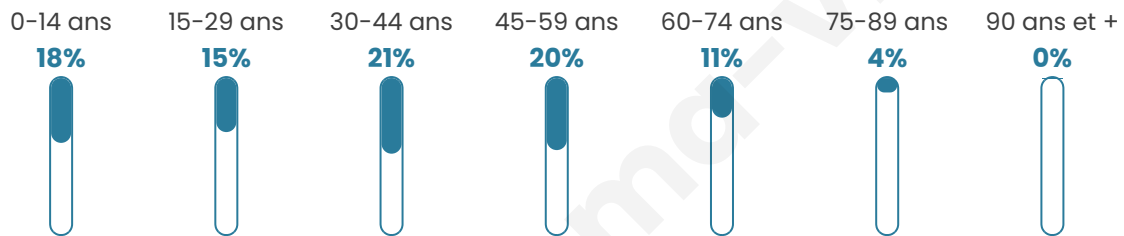

Nombre d'habitants

3 251

Age moyen

37 ans

Pop active

50.3%

Taux chômage

8.2%

Pop densité

813 h/km²

Revenu moyen

24 570 €/an

Evolution du nombre d'habitants

Sources : Institut national de la statistique et des études économiques (insee) selon Les dernières parutions officielles de 2024 portant sur les années 2020, 2021 et 2022.

Tranche d'âge

Activité professionnelle

Niveau de diplôme

Composition des ménages

Profils électoraux

Premier tour

	Marine LE PEN	28.93 %
	Emmanuel MACRON	24.72 %
	Jean-Luc MÉLENCHON	19.42 %
	Éric ZEMMOUR	6.93 %
	Jean LASSALLE	5.44 %
	Valérie PÉCRESSE	3.43 %
	Yannick JADOT	3.24 %
	Fabien ROUSSEL	3.04 %
	Anne HIDALGO	2.59 %
	Nicolas DUPONT-AIGNAN	1.42 %
	Philippe POUTOU	0.52 %
	Nathalie ARTHAUD	0.32 %