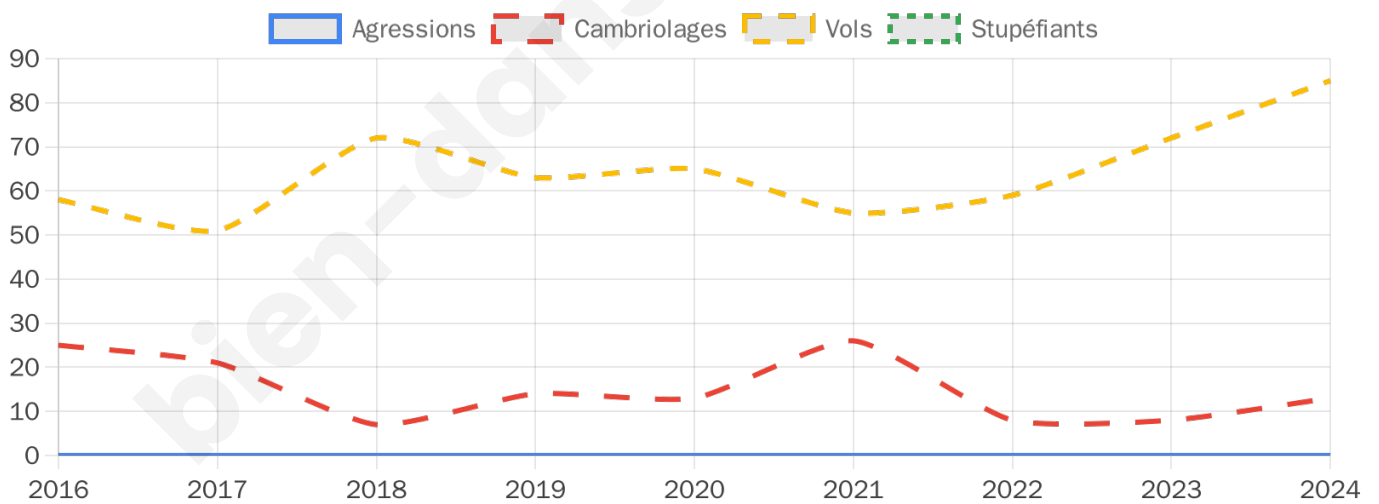

Sécurité

Agressions physiques / sexuelles

0

Cambriolages

13

Vols / dégradations

85

Stupéfiants

0

Evolution du nombre d'infractions