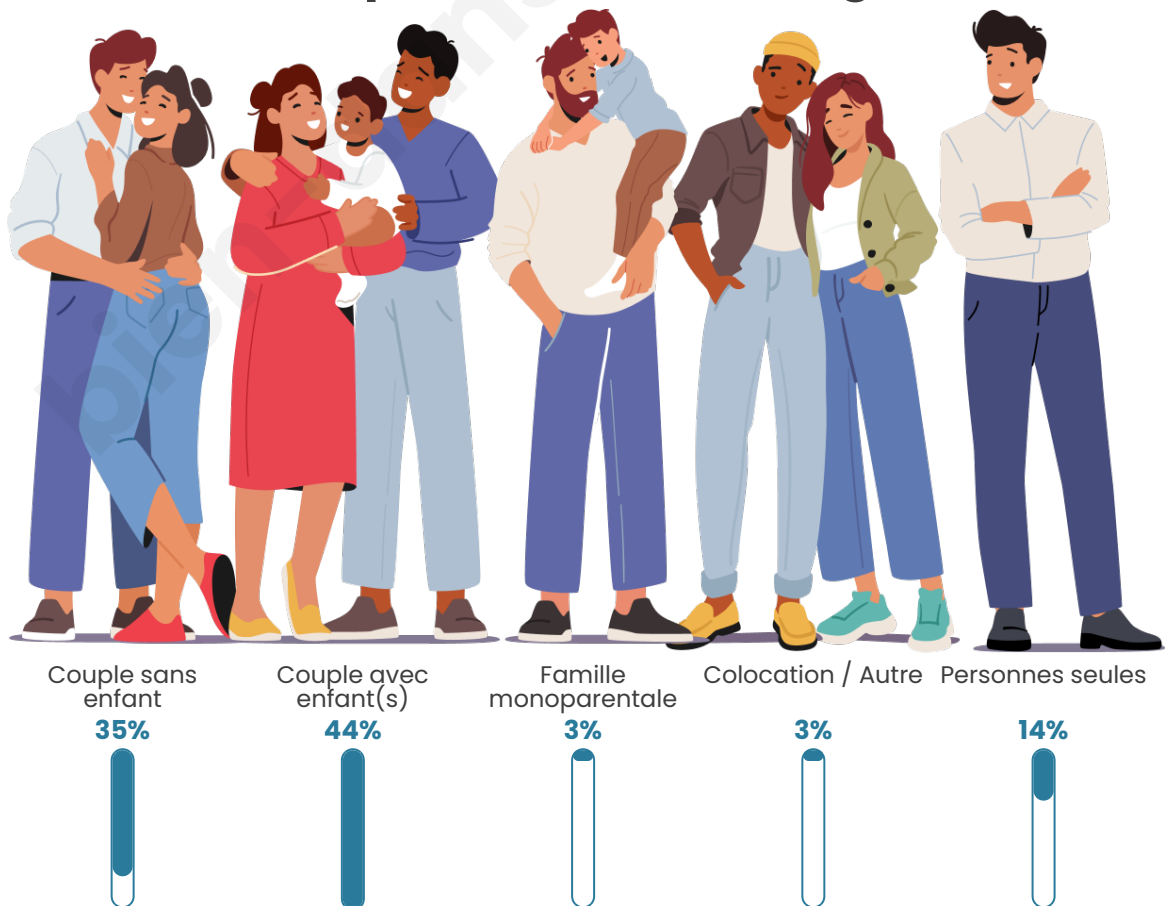

Tranche d'âge

Activité professionnelle

Niveau de diplôme

Composition des ménages

Profils électoraux

Premier tour

	Marine LE PEN	28.93 %
	Emmanuel MACRON	24.72 %
	Jean-Luc MÉLENCHON	19.42 %
	Éric ZEMMOUR	6.93 %
	Jean LASSALLE	5.44 %
	Valérie PÉCRESSE	3.43 %
	Yannick JADOT	3.24 %
	Fabien ROUSSEL	3.04 %
	Anne HIDALGO	2.59 %
	Nicolas DUPONT-AIGNAN	1.42 %
	Philippe POUTOU	0.52 %
	Nathalie ARTHAUD	0.32 %