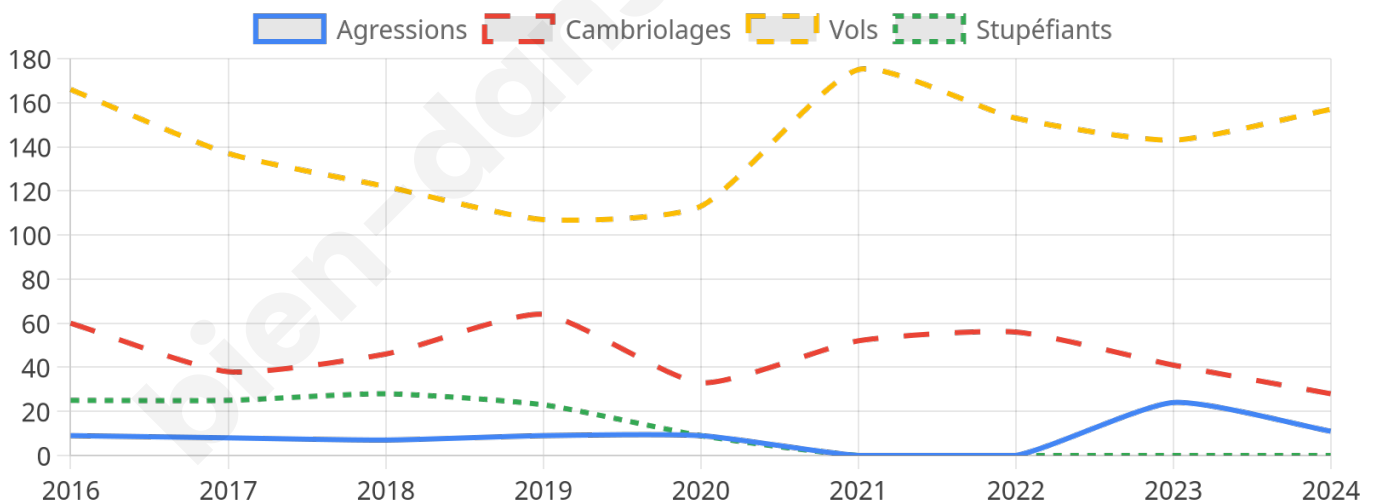

5 576 inscrits

Participation : 76.18%

Votes blancs : 1.55%

Votes nuls : 0.73%

Second tour

	Emmanuel MACRON	63,86 %
	Marine LE PEN	36,14 %

5 583 inscrits

Participation : 71.88%

Votes blancs : 5.88%

Votes nuls : 1.32%

Sécurité

Agressions physiques / sexuelles

11

Cambriolages

28

Vols / dégradations

157

Stupéfiants

0

Evolution du nombre d'infractions

Pour comparer

(en proportion du nombre d'habitants)

Sources : Bases statistiques communale, départementale et régionale de la délinquance enregistrée par la police et la gendarmerie nationales selon les dernières parutions officielles de 2025 portant sur l'année 2024 ([data.gouv](https://data.gouv.fr)).