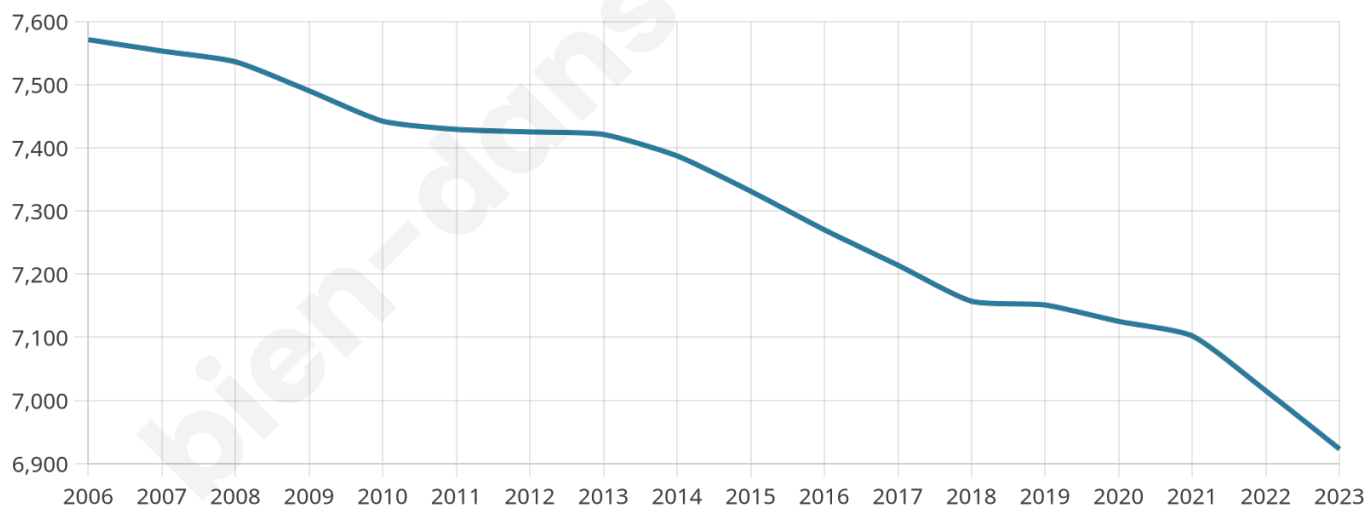

Version web

Ville de Lésigny

Présenté par

BIEN dans
ma **VILLE** 

Sommaire

Situation géographique	3
Statistiques sur la population	4
Evolution du nombre d'habitants	4
Tranche d'âge	5
0-14 ans	5
15-29 ans	5
30-44 ans	5
45-59 ans	5
60-74 ans	5
75-89 ans	5
90 ans et +	5
Activité professionnelle	5
Agriculteurs	5
Artisans, Commerçants	5
Cadres et sup.	5
Professions intermédiaires	5
Employé	5
Ouvrier	5
Retraité	5
Autres	5
Niveau de diplôme	6
Sans diplôme ou CEP	6
Brevet, BEPC, DNB	6
CAP-BEP ou équivalent	6
BAC ou équivalent	6
BAC+2	6
BAC+3 ou +4	6
BAC+5 ou plus	6
Composition des ménages	6
Couple sans enfant	6
Couple avec enfant(s)	6
Famille monoparentale	6
Colocation / Autre	6
Personnes seules	6
Profil électoraux	7
Premier tour	7
Sécurité	8
Evolution du nombre d'infractions	8
Pour comparer	9
Services à la population	10
Commerce	10
Éducation	10
Villes autour de Lésigny	12
Avis sur la ville de Lésigny	13
Moyenne par critère	13
Villes autour de Lésigny	13
Répartition des avis par note	13
Répartition des avis par note	13

6 923

Age moyen

41 ans

Pop active

48.4%

Taux chômage

5.9%

Pop densité

692 h/km²

Revenu moyen

31 100 €/an

Evolution du nombre d'habitants

Sources : Institut national de la statistique et des études économiques (insee) selon Les dernières parutions officielles de 2024 portant sur les années 2020, 2021 et 2022.