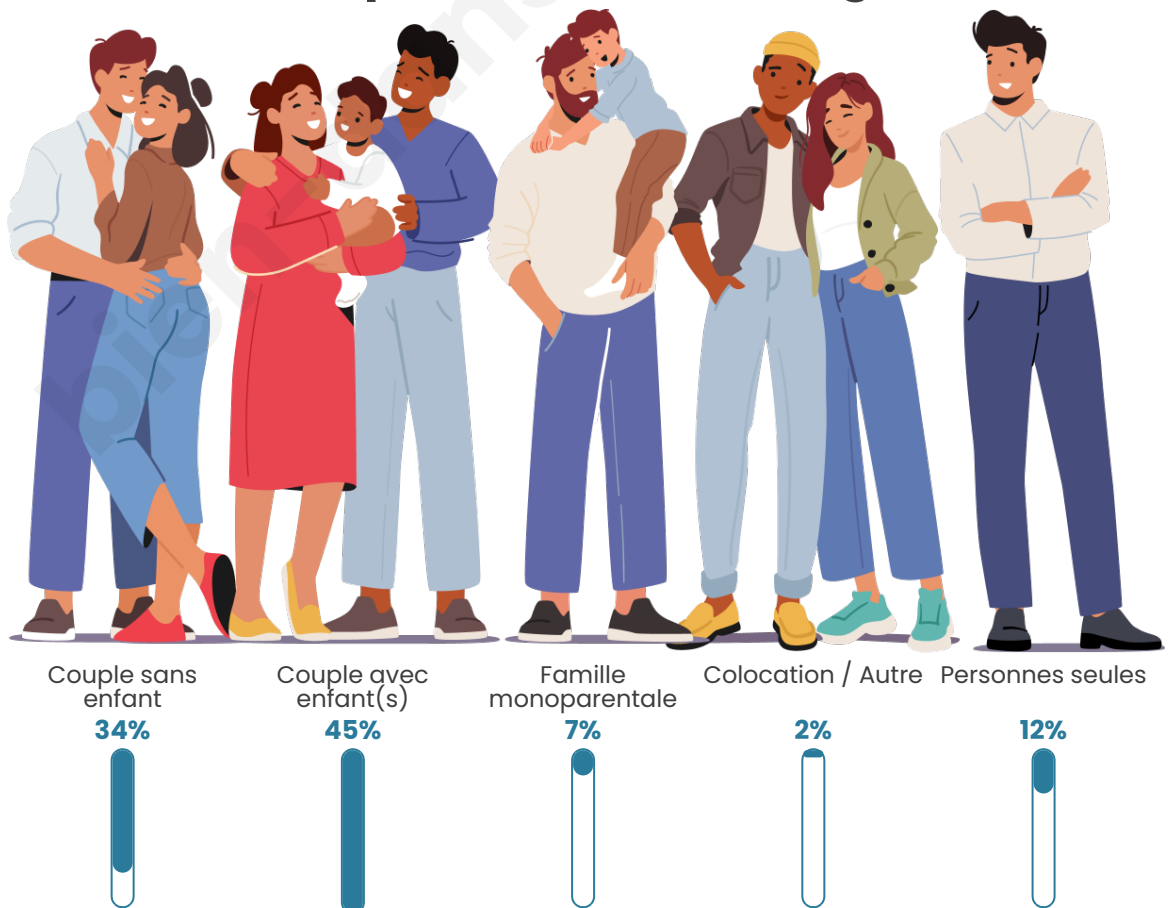

Tranche d'âge

Activité professionnelle

Niveau de diplôme

Composition des ménages

Profils électoraux

Premier tour

	Emmanuel MACRON	34.21 %
	Marine LE PEN	20.53 %
	Jean-Luc MÉLENCHON	16.26 %
	Éric ZEMMOUR	9.78 %
	Valérie PÉCRESSÉ	6.89 %
	Yannick JADOT	4.63 %
	Nicolas DUPONT- AIGNAN	2.51 %
	Jean LASSALLE	1.95 %
	Fabien ROUSSEL	1.66 %
	Anne HIDALGO	0.70 %
	Philippe POUTOU	0.46 %
	Nathalie ARTHAUD	0.43 %