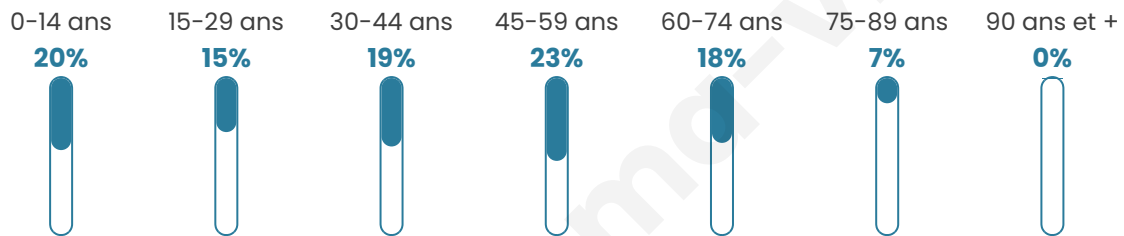

6 923

Age moyen

41 ans

Pop active

48.4%

Taux chômage

5.9%

Pop densité

692 h/km²

Revenu moyen

31 100 €/an

Evolution du nombre d'habitants

Sources : Institut national de la statistique et des études économiques (insee) selon Les dernières parutions officielles de 2024 portant sur les années 2020, 2021 et 2022.

Tranche d'âge

Activité professionnelle

Niveau de diplôme

Composition des ménages

Profils électoraux

Premier tour

	Emmanuel MACRON	34.21 %
	Marine LE PEN	20.53 %
	Jean-Luc MÉLENCHON	16.26 %
	Éric ZEMMOUR	9.78 %
	Valérie PÉCRESSÉ	6.89 %
	Yannick JADOT	4.63 %
	Nicolas DUPONT- AIGNAN	2.51 %
	Jean LASSALLE	1.95 %
	Fabien ROUSSEL	1.66 %
	Anne HIDALGO	0.70 %
	Philippe POUTOU	0.46 %
	Nathalie ARTHAUD	0.43 %