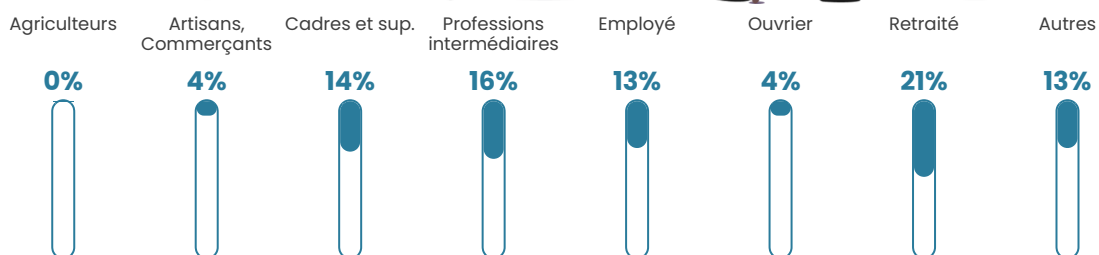

692 h/km²

Revenu moyen

31 100 €/an

Evolution du nombre d'habitants

Sources : Institut national de la statistique et des études économiques (insee) selon Les dernières parutions officielles de 2024 portant sur les années 2020, 2021 et 2022.

Tranche d'âge

Activité professionnelle

Niveau de diplôme

Composition des ménages

Profils électoraux

Premier tour

	Emmanuel MACRON	34.21 %
	Marine LE PEN	20.53 %
	Jean-Luc MÉLENCHON	16.26 %
	Éric ZEMMOUR	9.78 %
	Valérie PÉCRESSÉ	6.89 %
	Yannick JADOT	4.63 %
	Nicolas DUPONT- AIGNAN	2.51 %
	Jean LASSALLE	1.95 %
	Fabien ROUSSEL	1.66 %
	Anne HIDALGO	0.70 %
	Philippe POUTOU	0.46 %
	Nathalie ARTHAUD	0.43 %