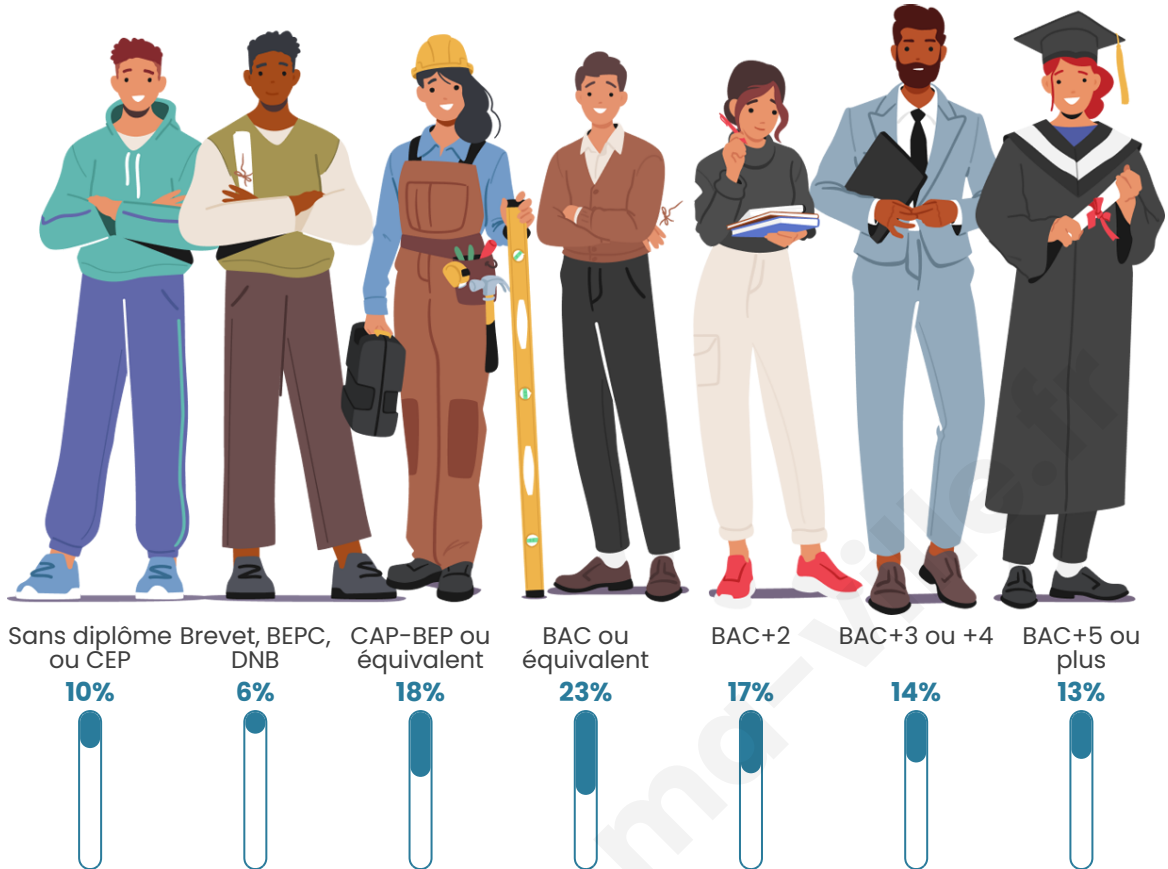

6 923

Age moyen

41 ans

Pop active

48.4%

Taux chômage

5.9%

Pop densité

Tranche d'âge

Activité professionnelle

Niveau de diplôme

Composition des ménages

Profils électoraux

Premier tour

	Emmanuel MACRON	34.21 %
	Marine LE PEN	20.53 %
	Jean-Luc MÉLENCHON	16.26 %
	Éric ZEMMOUR	9.78 %
	Valérie PÉCRESSÉ	6.89 %
	Yannick JADOT	4.63 %
	Nicolas DUPONT- AIGNAN	2.51 %
	Jean LASSALLE	1.95 %
	Fabien ROUSSEL	1.66 %
	Anne HIDALGO	0.70 %
	Philippe POUTOU	0.46 %
	Nathalie ARTHAUD	0.43 %