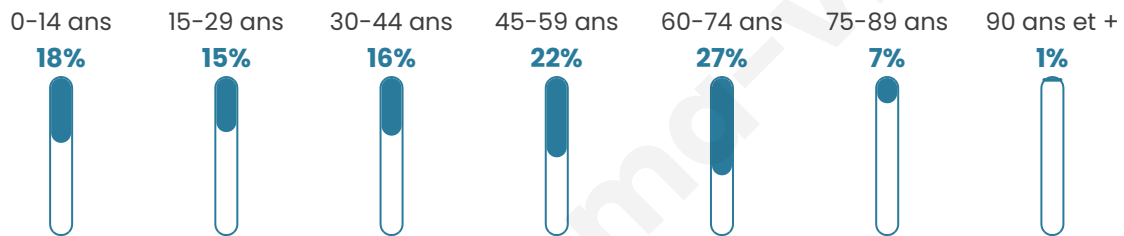

# Statistiques sur la population

Nombre d'habitants

**790**

Age moyen

**44 ans**

Pop active

**43.9%**

Taux chômage

**6.3%**

Pop densité

**79 h/km<sup>2</sup>**

Revenu moyen

**25 460 €/an**

## Evolution du nombre d'habitants

Sources : Institut national de la statistique et des études économiques (insee) selon Les dernières parutions officielles de 2024 portant sur les années 2020, 2021 et 2022.

## Tranche d'âge