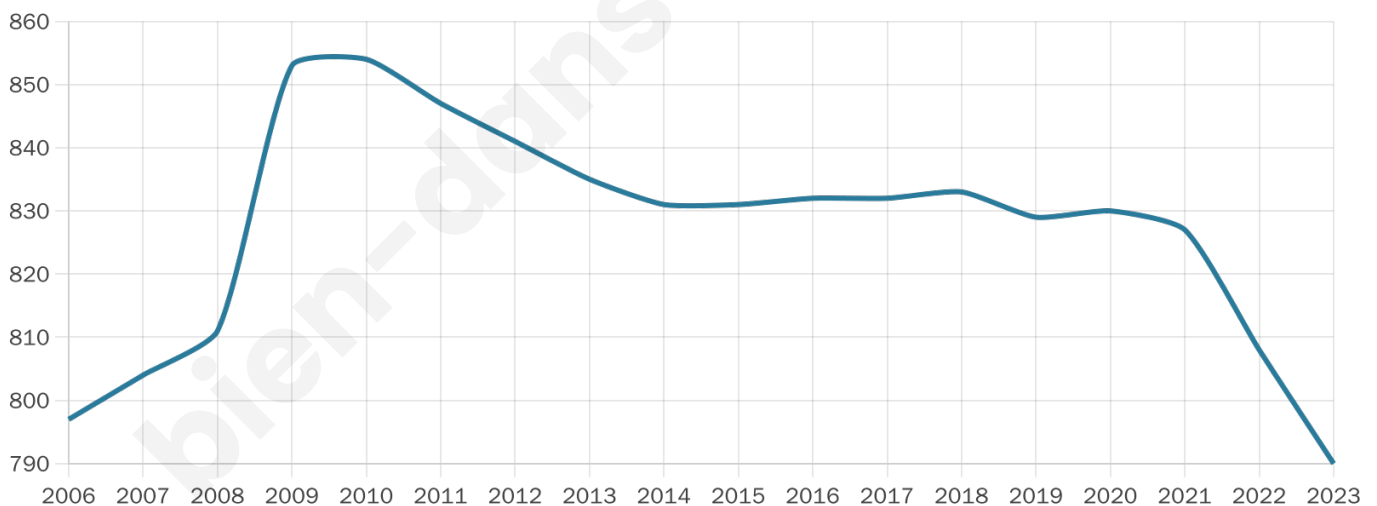

# Statistiques sur la population

Nombre d'habitants

**790**

Age moyen

**44 ans**

Pop active

**43.9%**

Taux chômage

**6.3%**

Pop densité

**79 h/km<sup>2</sup>**

Revenu moyen

**25 460 €/an**

## Evolution du nombre d'habitants

Sources : Institut national de la statistique et des études économiques (insee) selon Les dernières parutions officielles de 2024 portant sur les années 2020, 2021 et 2022.