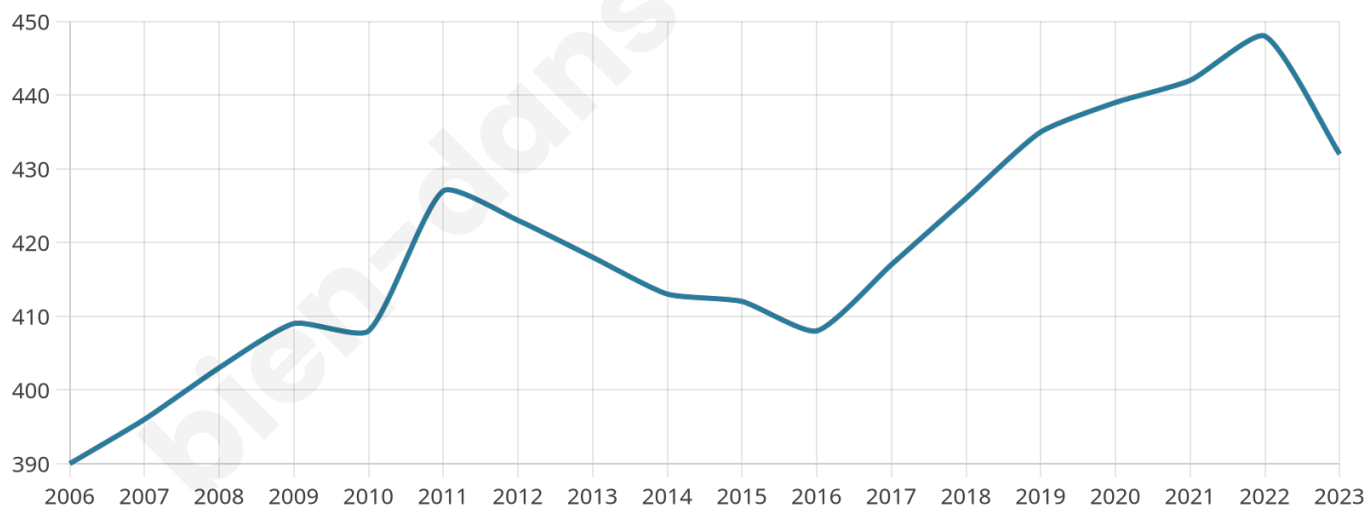

# Statistiques sur la population

Nombre d'habitants

**432**

Age moyen

**41 ans**

Pop active

**50.7%**

Taux chômage

**8.3%**

Pop densité

**54 h/km<sup>2</sup>**

Revenu moyen

**23 150 €/an**

## Evolution du nombre d'habitants

Sources : Institut national de la statistique et des études économiques (insee) selon Les dernières parutions officielles de 2024 portant sur les années 2020, 2021 et 2022.

## Tranche d'âge