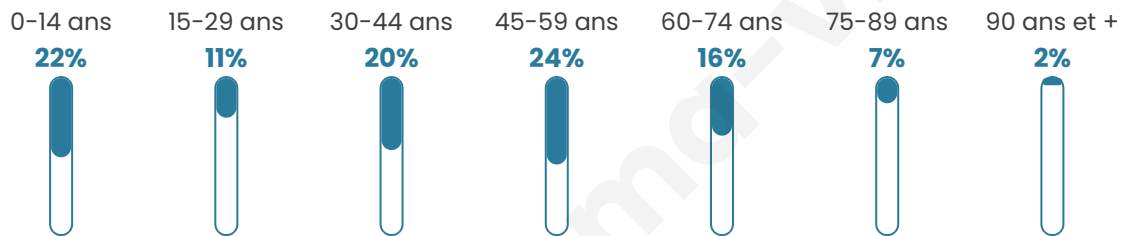

# Statistiques sur la population

Nombre d'habitants

**432**

Age moyen

**41 ans**

Pop active

**50.7%**

Taux chômage

**8.3%**

Pop densité

**54 h/km<sup>2</sup>**

Revenu moyen

**23 150 €/an**

## Evolution du nombre d'habitants

Sources : Institut national de la statistique et des études économiques (insee) selon Les dernières parutions officielles de 2024 portant sur les années 2020, 2021 et 2022.

## Tranche d'âge