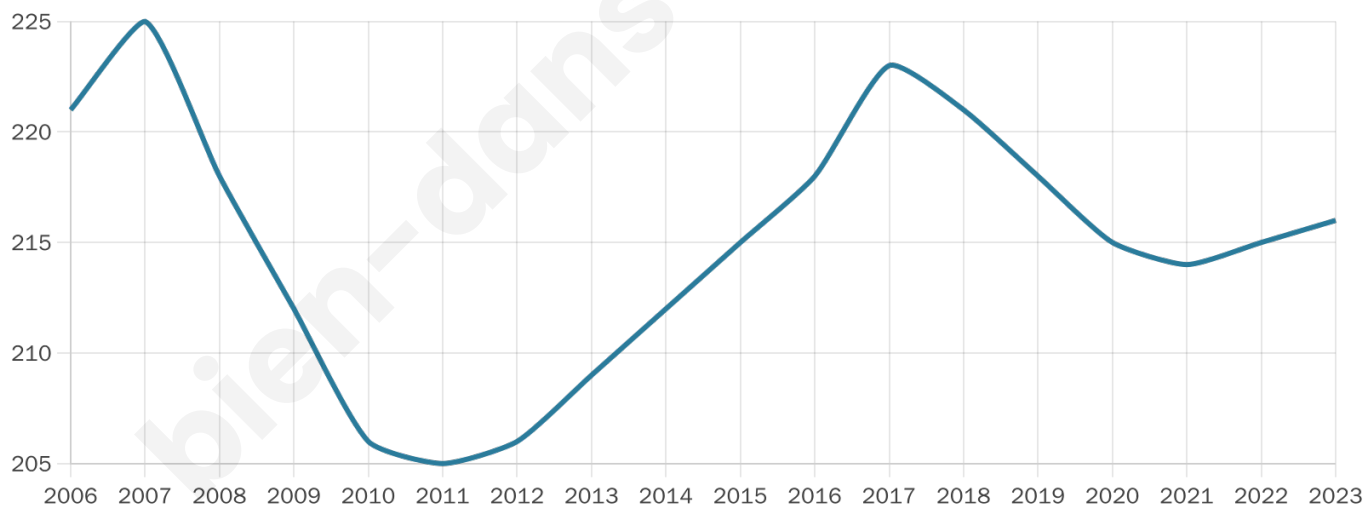

# Statistiques sur la population

Nombre d'habitants

**216**

Age moyen

**43 ans**

Pop active

**44.9%**

Taux chômage

**13.3%**

Pop densité

**12 h/km<sup>2</sup>**

Revenu moyen

**16 810 €/an**

## Evolution du nombre d'habitants

Sources : Institut national de la statistique et des études économiques (insee) selon Les dernières parutions officielles de 2024 portant sur les années 2020, 2021 et 2022.