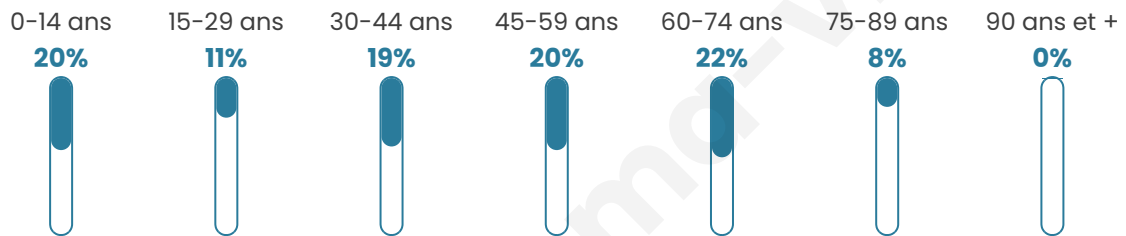

# Statistiques sur la population

Nombre d'habitants

**216**

Age moyen

**43 ans**

Pop active

**44.9%**

Taux chômage

**13.3%**

Pop densité

**12 h/km<sup>2</sup>**

Revenu moyen

**16 810 €/an**

## Evolution du nombre d'habitants

Sources : Institut national de la statistique et des études économiques (insee) selon Les dernières parutions officielles de 2024 portant sur les années 2020, 2021 et 2022.

## Tranche d'âge