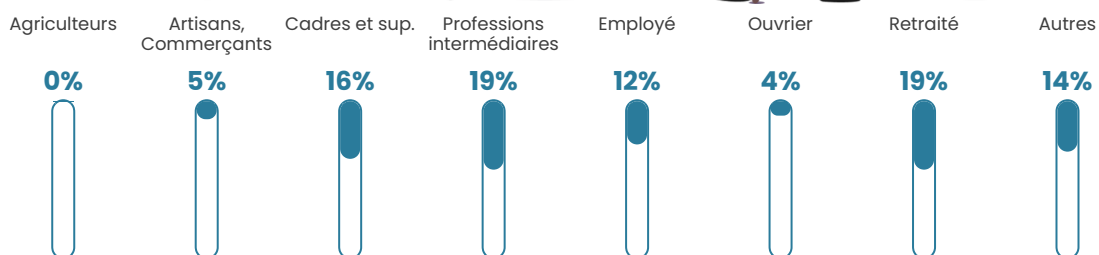

191 h/km²

Revenu moyen

30 970 €/an

Evolution du nombre d'habitants

Sources : Institut national de la statistique et des études économiques (insee) selon Les dernières parutions officielles de 2024 portant sur les années 2020, 2021 et 2022.

Tranche d'âge

Activité professionnelle

Niveau de diplôme

Composition des ménages

Profils électoraux

Premier tour

	Emmanuel MACRON	27.27 %
	Marine LE PEN	24.64 %
	Jean-Luc MÉLENCHON	14.59 %
	Éric ZEMMOUR	11.48 %
	Valérie PÉCRESE	6.22 %
	Yannick JADOT	5.74 %
	Jean LASSALLE	3.59 %
	Nicolas DUPONT-AIGNAN	2.15 %
	Fabien ROUSSEL	1.67 %
	Anne HIDALGO	1.20 %
	Philippe POUTOU	0.96 %
	Nathalie ARTHAUD	0.48 %