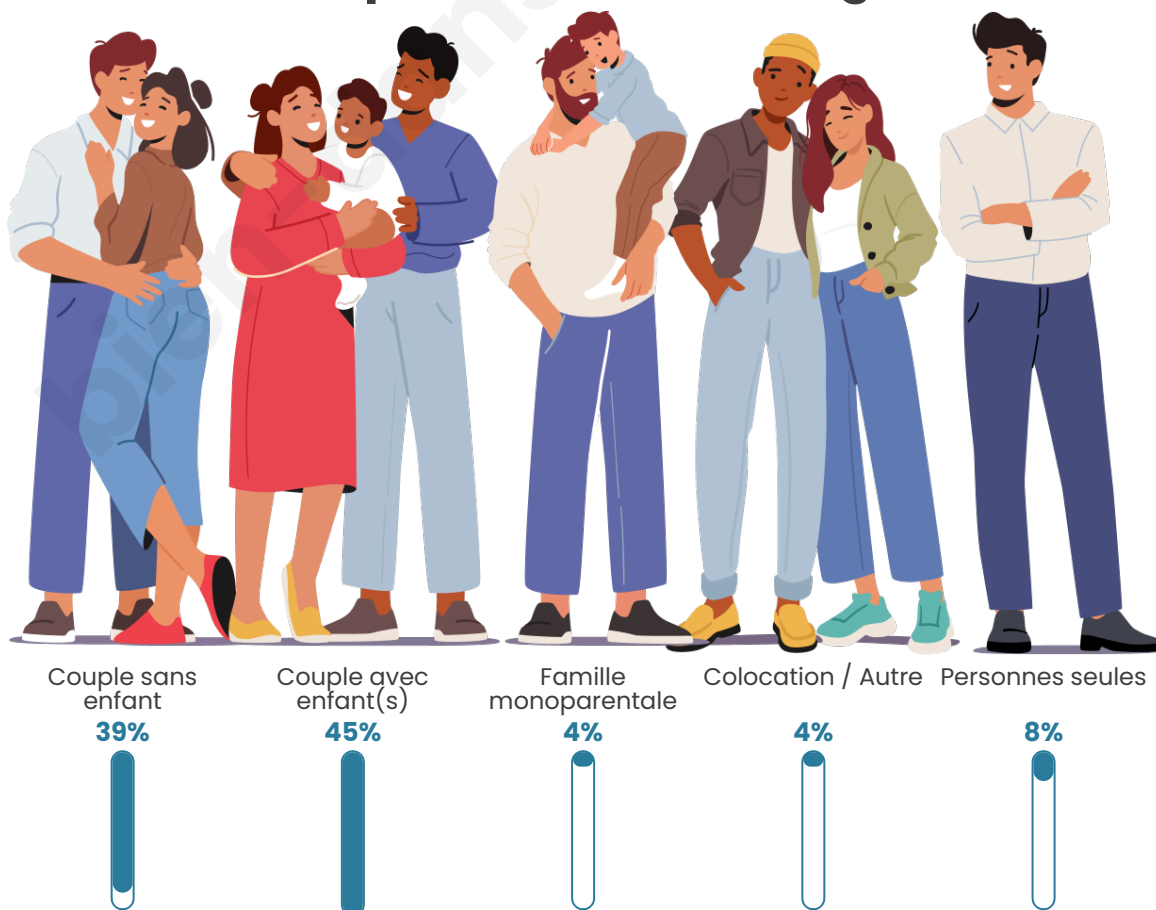

Tranche d'âge

Activité professionnelle

Niveau de diplôme

Composition des ménages

Profils électoraux

Premier tour

	Emmanuel MACRON	27.27 %
	Marine LE PEN	24.64 %
	Jean-Luc MÉLENCHON	14.59 %
	Éric ZEMMOUR	11.48 %
	Valérie PÉCRESE	6.22 %
	Yannick JADOT	5.74 %
	Jean LASSALLE	3.59 %
	Nicolas DUPONT-AIGNAN	2.15 %
	Fabien ROUSSEL	1.67 %
	Anne HIDALGO	1.20 %
	Philippe POUTOU	0.96 %
	Nathalie ARTHAUD	0.48 %