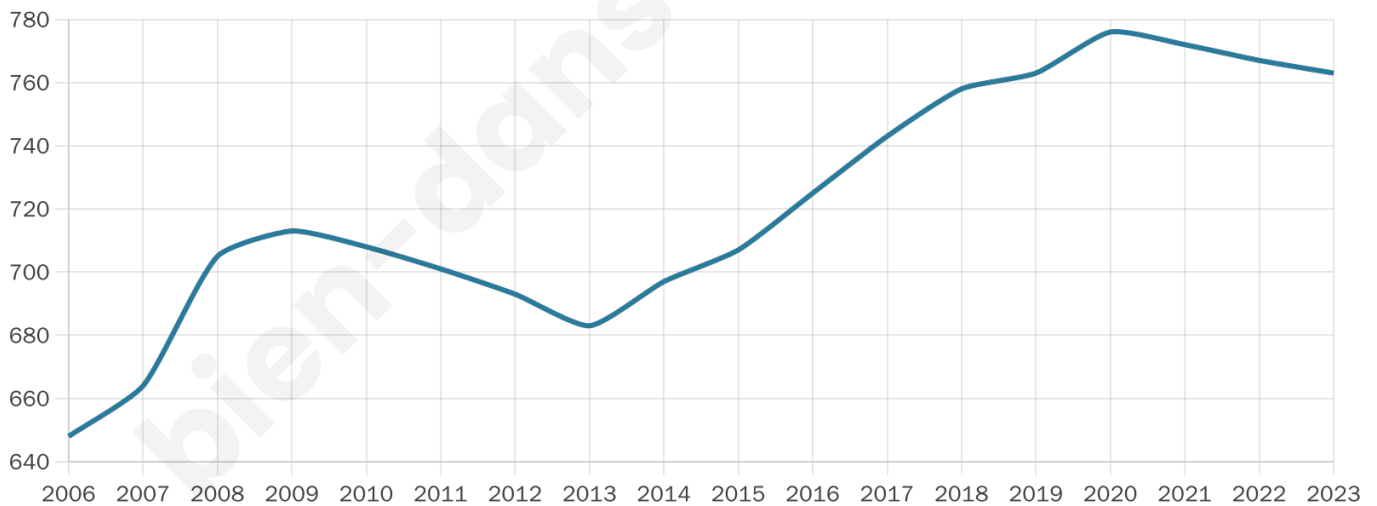

Version web

Ville de Lesches

Présenté par

BIEN dans
ma **VILLE** 

Sommaire

Situation géographique	3
Statistiques sur la population	4
Evolution du nombre d'habitants	4
Tranche d'âge	5
0-14 ans	5
15-29 ans	5
30-44 ans	5
45-59 ans	5
60-74 ans	5
75-89 ans	5
90 ans et +	5
Activité professionnelle	5
Agriculteurs	5
Artisans, Commerçants	5
Cadres et sup.	5
Professions intermédiaires	5
Employé	5
Ouvrier	5
Retraité	5
Autres	5
Niveau de diplôme	6
Sans diplôme ou CEP	6
Brevet, BEPC, DNB	6
CAP-BEP ou équivalent	6
BAC ou équivalent	6
BAC+2	6
BAC+3 ou +4	6
BAC+5 ou plus	6
Composition des ménages	6
Couple sans enfant	6
Couple avec enfant(s)	6
Famille monoparentale	6
Colocation / Autre	6
Personnes seules	6
Profil électoraux	7
Premier tour	7
Sécurité	8
Evolution du nombre d'infractions	8
Pour comparer	9
Services à la population	10
Commerce	10
Éducation	10
Villes autour de Lesches	11
Avis sur la ville de Lesches	12
Moyenne par critère	12
Villes autour de Lesches	12
Répartition des avis par note	12
Répartition des avis par note	12

763

Age moyen

39 ans

Pop active

51.5%

Taux chômage

6.7%

Pop densité

191 h/km²

Revenu moyen

30 970 €/an

Evolution du nombre d'habitants

Sources : Institut national de la statistique et des études économiques (insee) selon Les dernières parutions officielles de 2024 portant sur les années 2020, 2021 et 2022.