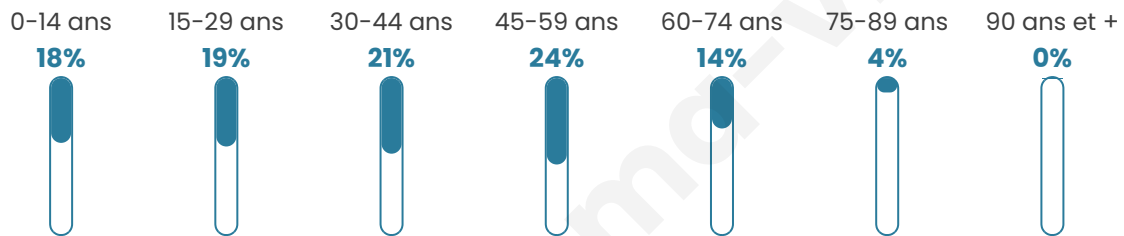

763

Age moyen

39 ans

Pop active

51.5%

Taux chômage

6.7%

Pop densité

191 h/km²

Revenu moyen

30 970 €/an

Evolution du nombre d'habitants

Sources : Institut national de la statistique et des études économiques (insee) selon Les dernières parutions officielles de 2024 portant sur les années 2020, 2021 et 2022.

Tranche d'âge

Activité professionnelle

Niveau de diplôme

Composition des ménages

Profils électoraux

Premier tour

	Emmanuel MACRON	27.27 %
	Marine LE PEN	24.64 %
	Jean-Luc MÉLENCHON	14.59 %
	Éric ZEMMOUR	11.48 %
	Valérie PÉCRESE	6.22 %
	Yannick JADOT	5.74 %
	Jean LASSALLE	3.59 %
	Nicolas DUPONT-AIGNAN	2.15 %
	Fabien ROUSSEL	1.67 %
	Anne HIDALGO	1.20 %
	Philippe POUTOU	0.96 %
	Nathalie ARTHAUD	0.48 %