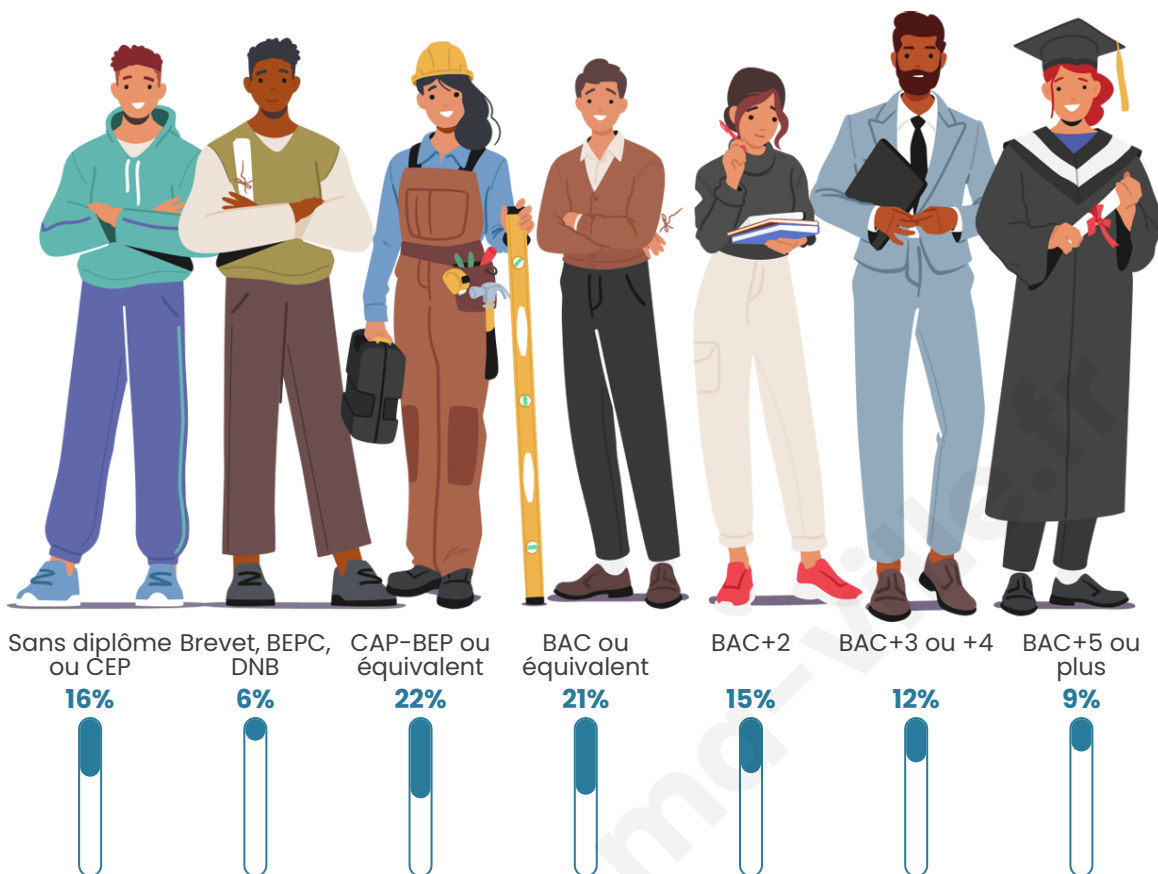

763

Age moyen

39 ans

Pop active

51.5%

Taux chômage

6.7%

Pop densité

Tranche d'âge

Activité professionnelle

Niveau de diplôme

Composition des ménages

Profils électoraux

Premier tour

	Emmanuel MACRON	27.27 %
	Marine LE PEN	24.64 %
	Jean-Luc MÉLENCHON	14.59 %
	Éric ZEMMOUR	11.48 %
	Valérie PÉCRESE	6.22 %
	Yannick JADOT	5.74 %
	Jean LASSALLE	3.59 %
	Nicolas DUPONT-AIGNAN	2.15 %
	Fabien ROUSSEL	1.67 %
	Anne HIDALGO	1.20 %
	Philippe POUTOU	0.96 %
	Nathalie ARTHAUD	0.48 %