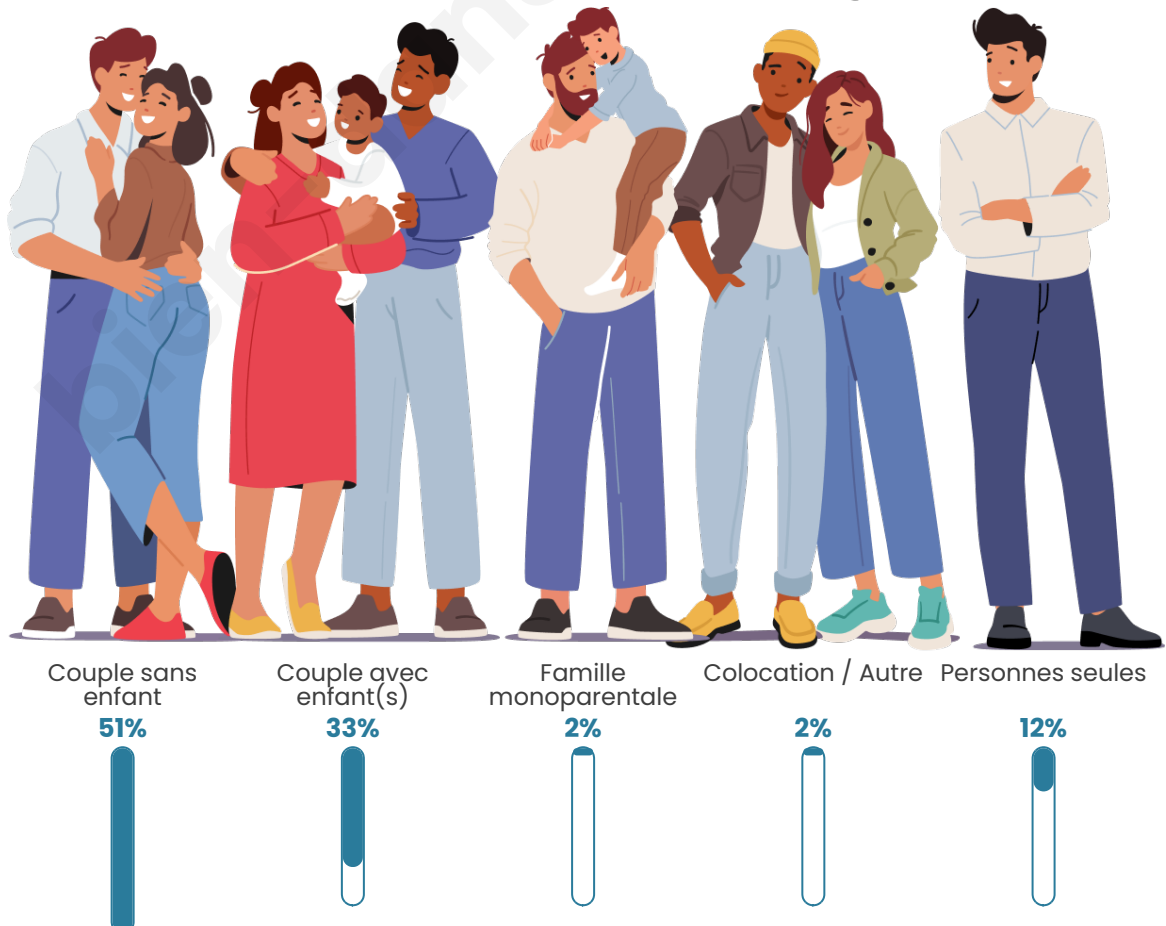

Tranche d'âge

Activité professionnelle

Niveau de diplôme

Composition des ménages

Profils électoraux

Premier tour

	Marine LE PEN	36.31 %
	Emmanuel MACRON	21.66 %
	Jean-Luc MÉLENCHON	13.38 %
	Éric ZEMMOUR	8.92 %
	Valérie PÉCRESSE	7.64 %
	Jean LASSALLE	5.10 %
	Nicolas DUPONT-AIGNAN	3.82 %
	Yannick JADOT	1.91 %
	Fabien ROUSSEL	1.27 %
	Nathalie ARTHAUD	0.00 %
	Anne HIDALGO	0.00 %
	Philippe POUTOU	0.00 %