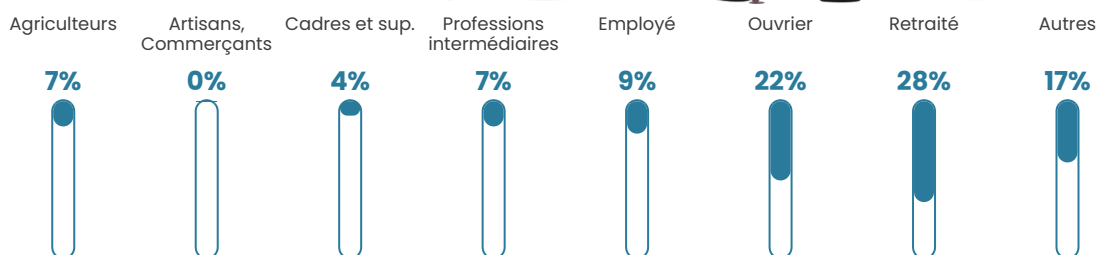

Revenu moyen

24 190 €/an

Evolution du nombre d'habitants

Sources : Institut national de la statistique et des études économiques (insee) selon Les dernières parutions officielles de 2024 portant sur les années 2020, 2021 et 2022.

Tranche d'âge

Activité professionnelle

Niveau de diplôme

Composition des ménages

Profils électoraux

Premier tour

	Marine LE PEN	36.31 %
	Emmanuel MACRON	21.66 %
	Jean-Luc MÉLENCHON	13.38 %
	Éric ZEMMOUR	8.92 %
	Valérie PÉCRESSE	7.64 %
	Jean LASSALLE	5.10 %
	Nicolas DUPONT-AIGNAN	3.82 %
	Yannick JADOT	1.91 %
	Fabien ROUSSEL	1.27 %
	Nathalie ARTHAUD	0.00 %
	Anne HIDALGO	0.00 %
	Philippe POUTOU	0.00 %