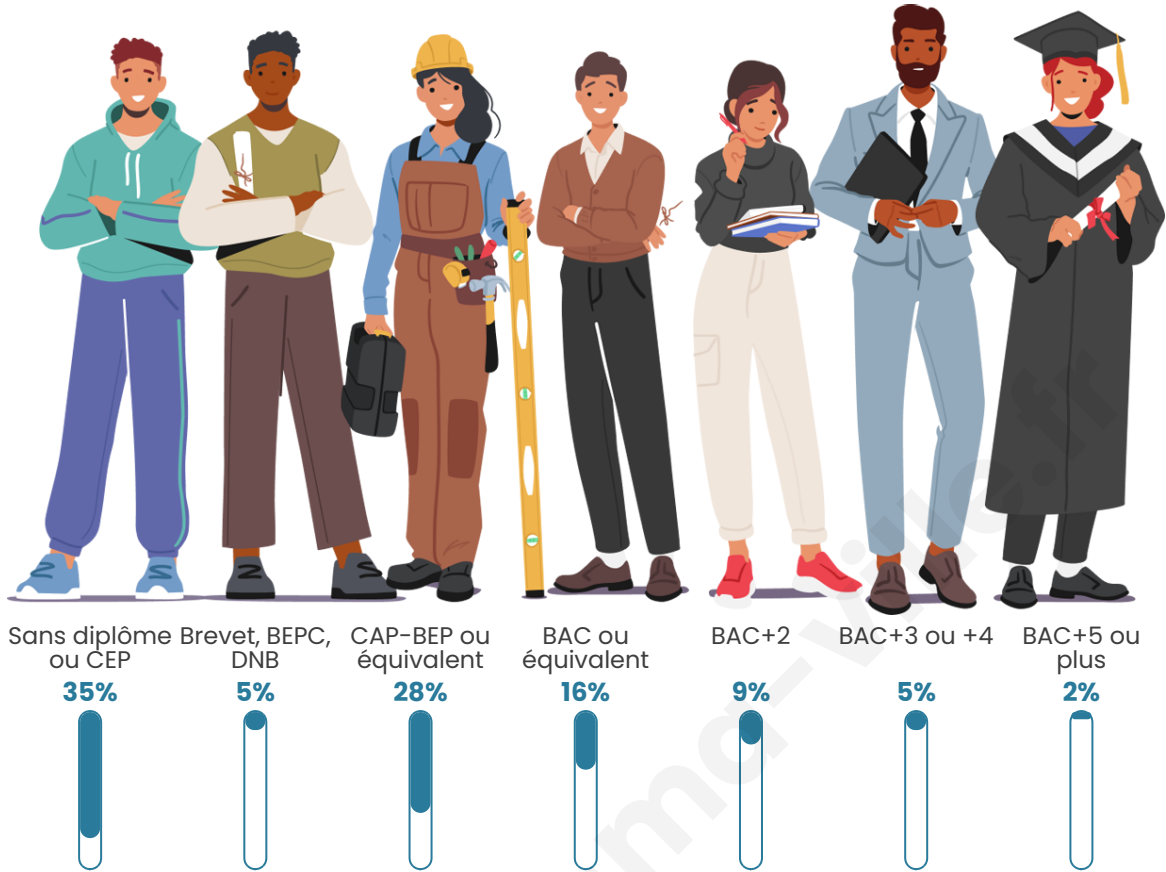

Tranche d'âge

Activité professionnelle

Niveau de diplôme

Composition des ménages

Profils électoraux

Premier tour

	Marine LE PEN	36.31 %
	Emmanuel MACRON	21.66 %
	Jean-Luc MÉLENCHON	13.38 %
	Éric ZEMMOUR	8.92 %
	Valérie PÉCRESSE	7.64 %
	Jean LASSALLE	5.10 %
	Nicolas DUPONT-AIGNAN	3.82 %
	Yannick JADOT	1.91 %
	Fabien ROUSSEL	1.27 %
	Nathalie ARTHAUD	0.00 %
	Anne HIDALGO	0.00 %
	Philippe POUTOU	0.00 %