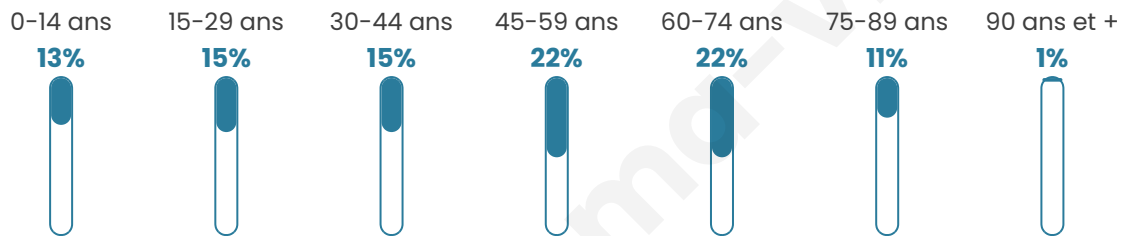

Age moyen

47 ans

Pop active

44.6%

Taux chômage

8.9%

Pop densité

19 h/km²

Revenu moyen

24 190 €/an

Evolution du nombre d'habitants

Sources : Institut national de la statistique et des études économiques (insee) selon Les dernières parutions officielles de 2024 portant sur les années 2020, 2021 et 2022.

Tranche d'âge

Activité professionnelle

Niveau de diplôme

Composition des ménages

Profils électoraux

Premier tour

	Marine LE PEN	36.31 %
	Emmanuel MACRON	21.66 %
	Jean-Luc MÉLENCHON	13.38 %
	Éric ZEMMOUR	8.92 %
	Valérie PÉCRESSE	7.64 %
	Jean LASSALLE	5.10 %
	Nicolas DUPONT-AIGNAN	3.82 %
	Yannick JADOT	1.91 %
	Fabien ROUSSEL	1.27 %
	Nathalie ARTHAUD	0.00 %
	Anne HIDALGO	0.00 %
	Philippe POUTOU	0.00 %

212 inscrits

Participation : 76.89%

Votes blancs : 1.23%

Votes nuls : 2.45%

Second tour

	Emmanuel MACRON	37,91 %
	Marine LE PEN	62,09 %

212 inscrits

Participation : 80.19%