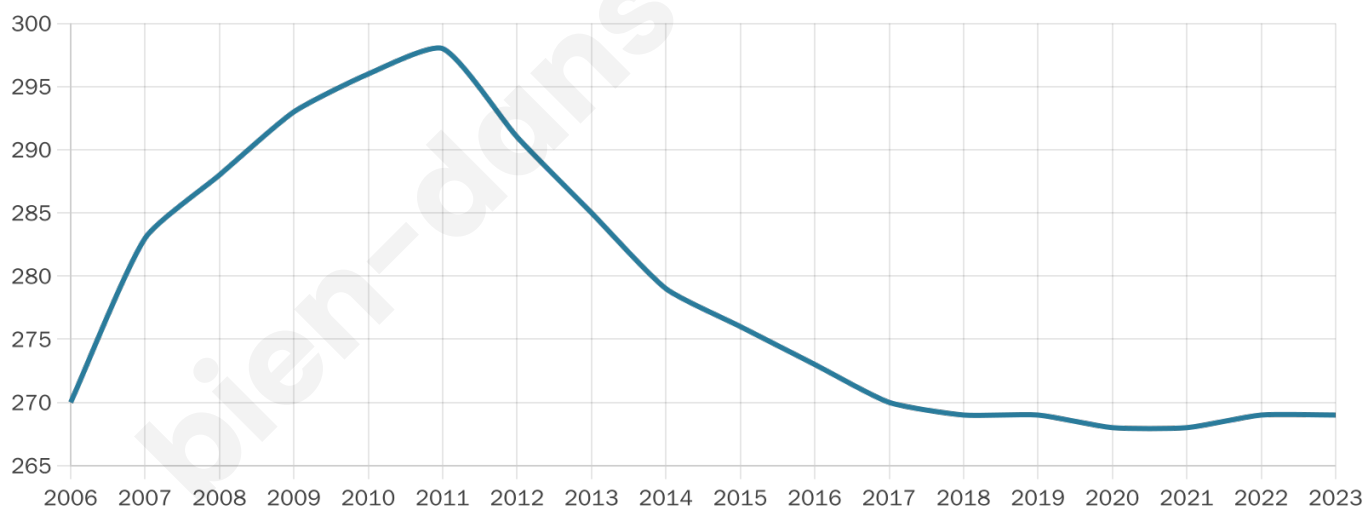

Version web

Ville de Leschelle

Présenté par

Sommaire

Situation géographique	3
Statistiques sur la population	4
Evolution du nombre d'habitants	4
Tranche d'âge	5
0-14 ans	5
15-29 ans	5
30-44 ans	5
45-59 ans	5
60-74 ans	5
75-89 ans	5
90 ans et +	5
Activité professionnelle	5
Agriculteurs	5
Artisans, Commerçants	5
Cadres et sup.	5
Professions intermédiaires	5
Employé	5
Ouvrier	5
Retraité	5
Autres	5
Niveau de diplôme	6
Sans diplôme ou CEP	6
Brevet, BEPC, DNB	6
CAP-BEP ou équivalent	6
BAC ou équivalent	6
BAC+2	6
BAC+3 ou +4	6
BAC+5 ou plus	6
Composition des ménages	6
Couple sans enfant	6
Couple avec enfant(s)	6
Famille monoparentale	6
Colocation / Autre	6
Personnes seules	6
Profil électoraux	7
Premier tour	7
Sécurité	8
Evolution du nombre d'infractions	8
Pour comparer	9
Services à la population	10
Commerce	10
Éducation	10
Villes autour de Leschelle	12
Avis sur la ville de Leschelle	13
Moyenne par critère	13
Villes autour de Leschelle	13
Répartition des avis par note	13
Répartition des avis par note	13

Age moyen

47 ans

Pop active

44.6%

Taux chômage

8.9%

Pop densité

19 h/km²

Revenu moyen

24 190 €/an

Evolution du nombre d'habitants

Sources : Institut national de la statistique et des études économiques (insee) selon Les dernières parutions officielles de 2024 portant sur les années 2020, 2021 et 2022.