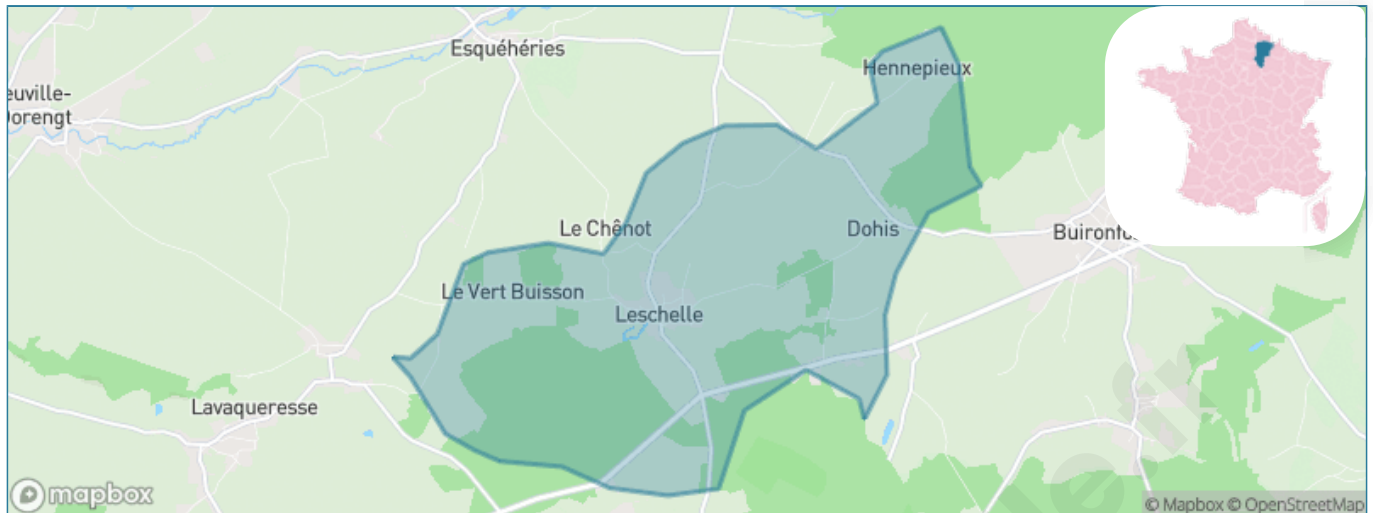

Version web

Ville de Leschelle

Présenté par

Sommaire

Situation géographique	3
Statistiques sur la population	4
Evolution du nombre d'habitants	4
Tranche d'âge	5
0-14 ans	5
15-29 ans	5
30-44 ans	5
45-59 ans	5
60-74 ans	5
75-89 ans	5
90 ans et +	5
Activité professionnelle	5
Agriculteurs	5
Artisans, Commerçants	5
Cadres et sup.	5
Professions intermédiaires	5
Employé	5
Ouvrier	5
Retraité	5
Autres	5
Niveau de diplôme	6
Sans diplôme ou CEP	6
Brevet, BEPC, DNB	6
CAP-BEP ou équivalent	6
BAC ou équivalent	6
BAC+2	6
BAC+3 ou +4	6
BAC+5 ou plus	6
Composition des ménages	6
Couple sans enfant	6
Couple avec enfant(s)	6
Famille monoparentale	6
Colocation / Autre	6
Personnes seules	6
Profil électoraux	7
Premier tour	7
Sécurité	8
Evolution du nombre d'infractions	8
Pour comparer	9
Services à la population	10
Commerce	10
Éducation	10
Villes autour de Leschelle	12
Avis sur la ville de Leschelle	13
Moyenne par critère	13
Villes autour de Leschelle	13
Répartition des avis par note	13
Répartition des avis par note	13

Situation géographique

i Informations clés

- **Région** : Hauts-de-France
- **Département** : Aisne
- **Code postal** : 02170
- **Superficie** : 14 km²

Statistiques sur la population

Nombre d'habitants

269