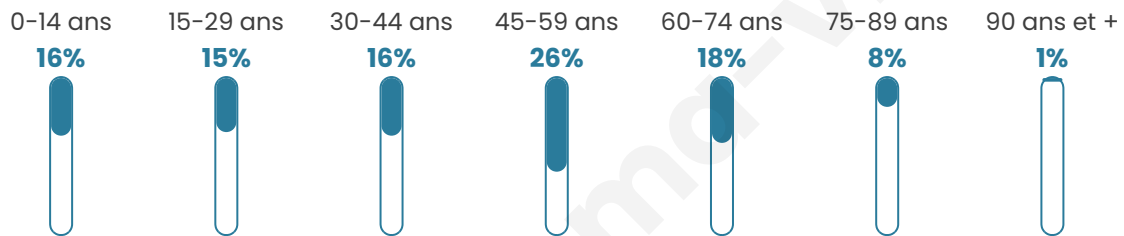

9 455

Age moyen

43 ans

Pop active

48.3%

Taux chômage

7.1%

Pop densité

364 h/km²

Revenu moyen

26 500 €/an

Evolution du nombre d'habitants

Sources : Institut national de la statistique et des études économiques (insee) selon Les dernières parutions officielles de 2024 portant sur les années 2020, 2021 et 2022.

Tranche d'âge

Activité professionnelle

Niveau de diplôme

Composition des ménages

Profils électoraux

Premier tour

	Emmanuel MACRON	30.73 %
	Jean-Luc MÉLENCHON	18.51 %
	Marine LE PEN	17.58 %
	Jean LASSALLE	8.11 %
	Éric ZEMMOUR	6.73 %
	Yannick JADOT	5.90 %
	Valérie PÉCRESSÉ	4.79 %
	Anne HIDALGO	3.00 %
	Fabien ROUSSEL	2.19 %
	Nicolas DUPONT- AIGNAN	1.69 %
	Philippe POUTOU	0.49 %
	Nathalie ARTHAUD	0.28 %

7 397 inscrits

Participation : 82.15%

Votes blancs : 1.07%

Votes nuls : 0.67%

Second tour

	Emmanuel MACRON	66,69 %
	Marine LE PEN	33,31 %

7 397 inscrits

Participation : 79.25%