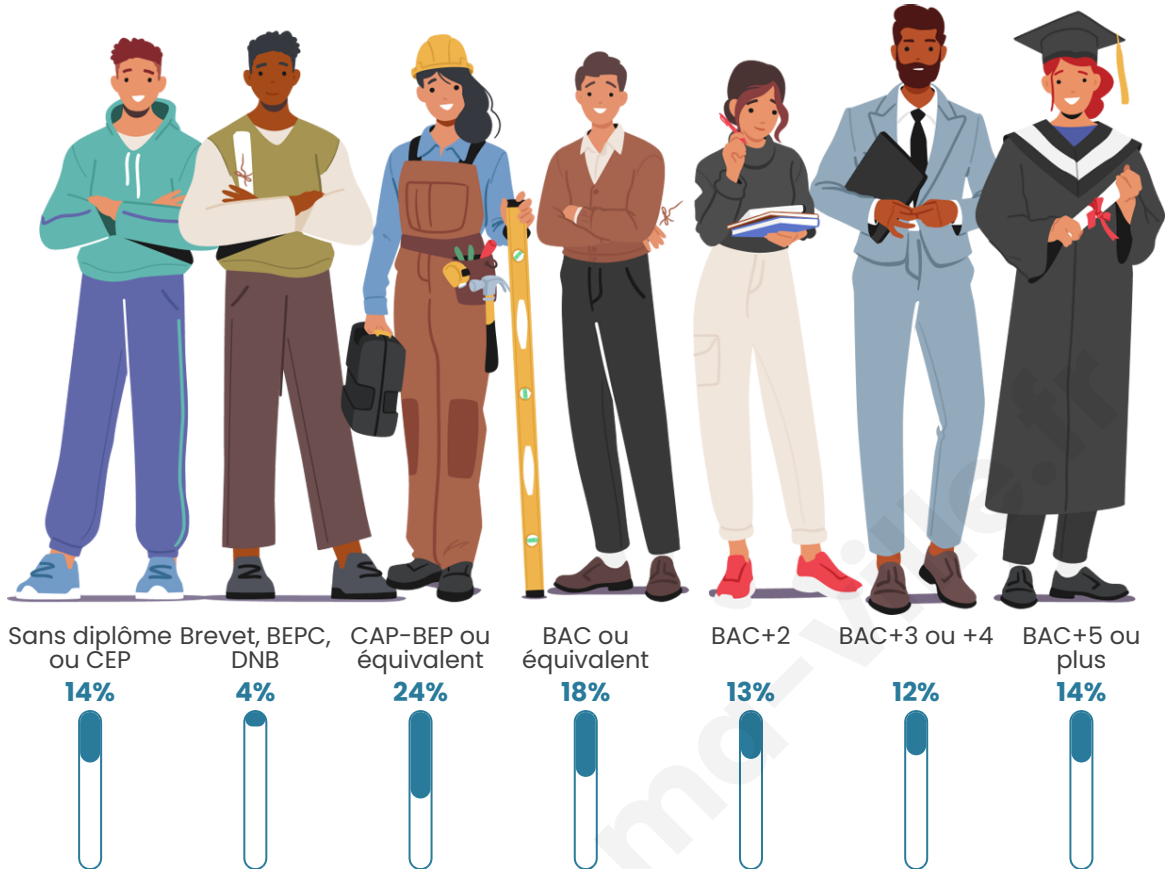

9 455

Age moyen

43 ans

Pop active

48.3%

Taux chômage

7.1%

Pop densité

Tranche d'âge

Activité professionnelle

Niveau de diplôme

Composition des ménages

Profils électoraux

Premier tour

	Emmanuel MACRON	30.73 %
	Jean-Luc MÉLENCHON	18.51 %
	Marine LE PEN	17.58 %
	Jean LASSALLE	8.11 %
	Éric ZEMMOUR	6.73 %
	Yannick JADOT	5.90 %
	Valérie PÉCRESSÉ	4.79 %
	Anne HIDALGO	3.00 %
	Fabien ROUSSEL	2.19 %
	Nicolas DUPONT- AIGNAN	1.69 %
	Philippe POUTOU	0.49 %
	Nathalie ARTHAUD	0.28 %