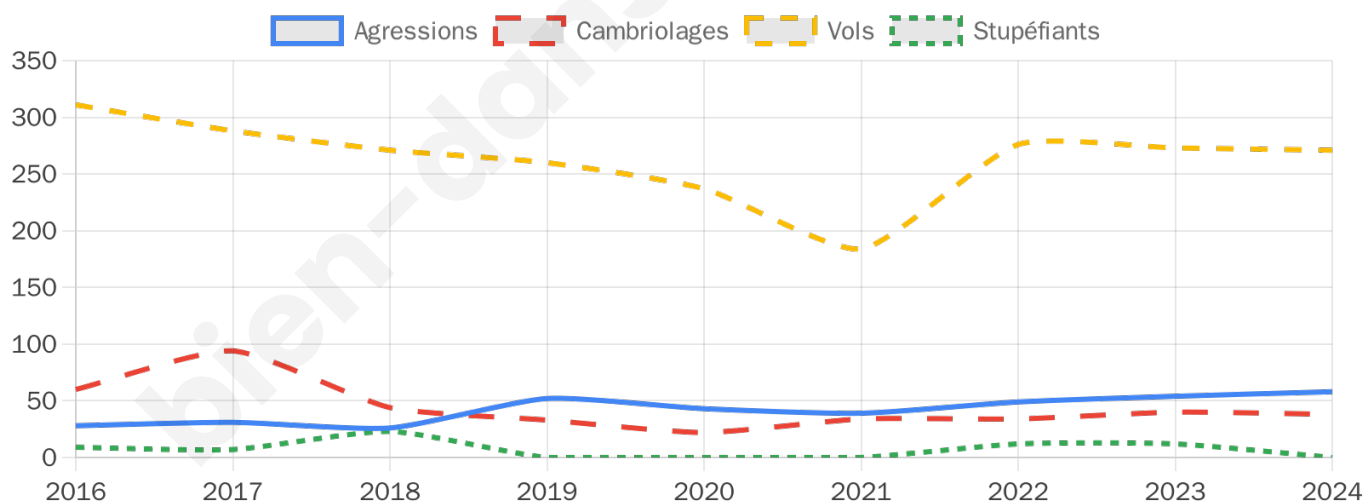

7 397 inscrits

Participation : 82.15%

Votes blancs : 1.07%

Votes nuls : 0.67%

Second tour

	Emmanuel MACRON	66,69 %
	Marine LE PEN	33,31 %

7 397 inscrits

Participation : 79.25%

Votes blancs : 6.93%

Votes nuls : 3.14%

Sécurité

Agressions physiques / sexuelles

58

Cambriolages

38

Vols / dégradations

271

Stupéfiants

0

Evolution du nombre d'infractions

Pour comparer

(en proportion du nombre d'habitants)

Sources : Bases statistiques communale, départementale et régionale de la délinquance enregistrée par la police et la gendarmerie nationales selon les dernières parutions officielles de 2025 portant sur l'année 2024 ([data.gouv](https://data.gouv.fr)).