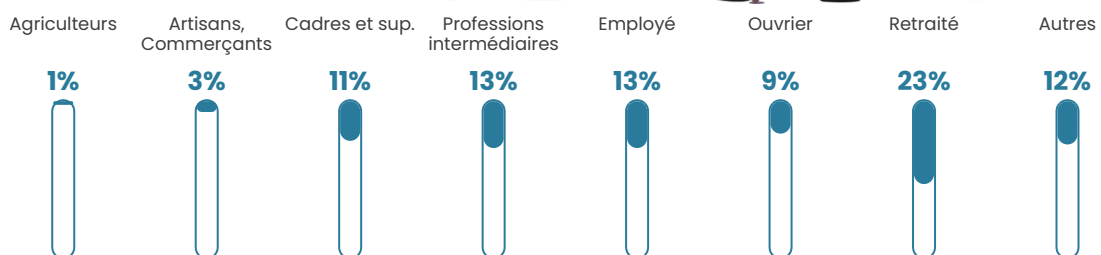

364 h/km²

Revenu moyen

26 500 €/an

Evolution du nombre d'habitants

Sources : Institut national de la statistique et des études économiques (insee) selon Les dernières parutions officielles de 2024 portant sur les années 2020, 2021 et 2022.

Tranche d'âge

Activité professionnelle

Niveau de diplôme

Composition des ménages

Profils électoraux

Premier tour

	Emmanuel MACRON	30.73 %
	Jean-Luc MÉLENCHON	18.51 %
	Marine LE PEN	17.58 %
	Jean LASSALLE	8.11 %
	Éric ZEMMOUR	6.73 %
	Yannick JADOT	5.90 %
	Valérie PÉCRESSÉ	4.79 %
	Anne HIDALGO	3.00 %
	Fabien ROUSSEL	2.19 %
	Nicolas DUPONT- AIGNAN	1.69 %
	Philippe POUTOU	0.49 %
	Nathalie ARTHAUD	0.28 %