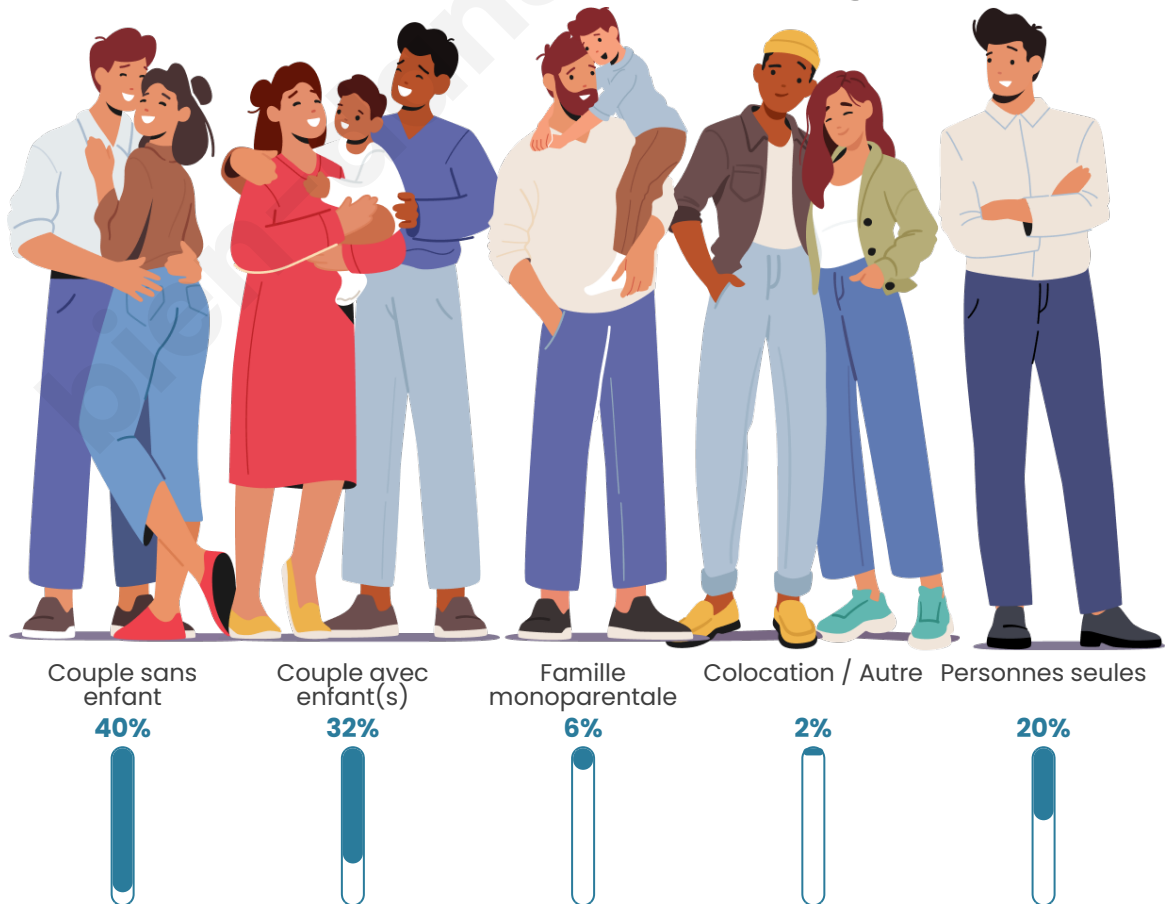

Tranche d'âge

Activité professionnelle

Niveau de diplôme

Composition des ménages

Profils électoraux

Premier tour

	Emmanuel MACRON	30.73 %
	Jean-Luc MÉLENCHON	18.51 %
	Marine LE PEN	17.58 %
	Jean LASSALLE	8.11 %
	Éric ZEMMOUR	6.73 %
	Yannick JADOT	5.90 %
	Valérie PÉCRESSÉ	4.79 %
	Anne HIDALGO	3.00 %
	Fabien ROUSSEL	2.19 %
	Nicolas DUPONT- AIGNAN	1.69 %
	Philippe POUTOU	0.49 %
	Nathalie ARTHAUD	0.28 %