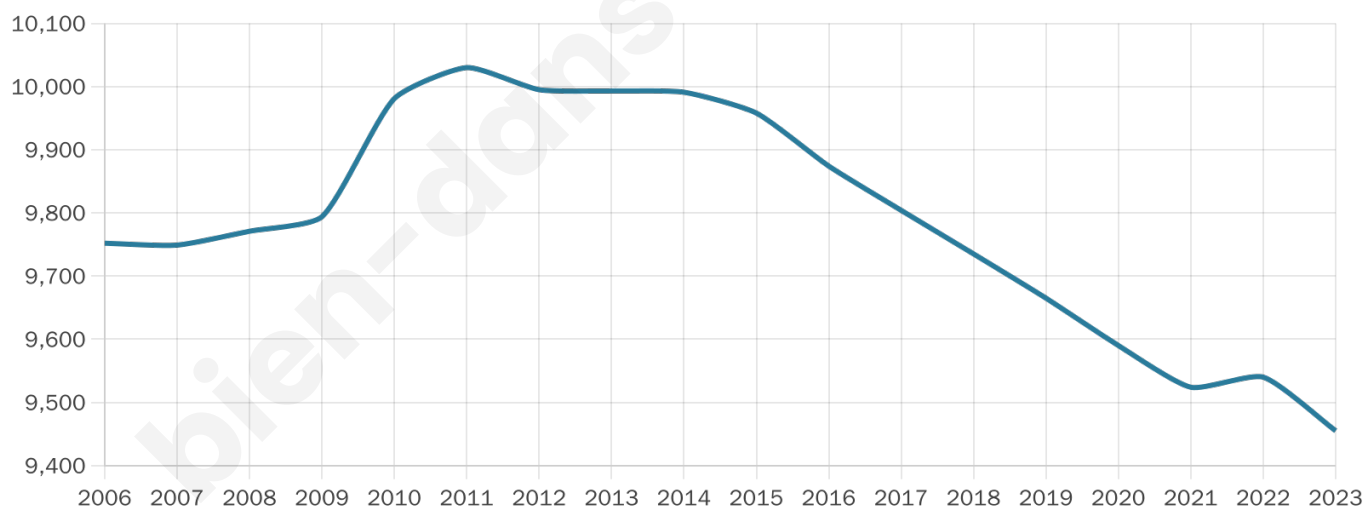

Version web

Ville de Lescar

Présenté par

BIEN dans
ma **VILLE** 

Sommaire

Situation géographique	3
Statistiques sur la population	4
Evolution du nombre d'habitants	4
Tranche d'âge	5
0-14 ans	5
15-29 ans	5
30-44 ans	5
45-59 ans	5
60-74 ans	5
75-89 ans	5
90 ans et +	5
Activité professionnelle	5
Agriculteurs	5
Artisans, Commerçants	5
Cadres et sup.	5
Professions intermédiaires	5
Employé	5
Ouvrier	5
Retraité	5
Autres	5
Niveau de diplôme	6
Sans diplôme ou CEP	6
Brevet, BEPC, DNB	6
CAP-BEP ou équivalent	6
BAC ou équivalent	6
BAC+2	6
BAC+3 ou +4	6
BAC+5 ou plus	6
Composition des ménages	6
Couple sans enfant	6
Couple avec enfant(s)	6
Famille monoparentale	6
Colocation / Autre	6
Personnes seules	6
Profils électoraux	7
Premier tour	7
Sécurité	8
Evolution du nombre d'infractions	8
Pour comparer	9
Services à la population	10
Commerce	10
Éducation	10
Villes autour de Lescar	11
Avis sur la ville de Lescar	12
Moyenne par critère	12
Villes autour de Lescar	12
Répartition des avis par note	12
Répartition des avis par note	12

9 455

Age moyen

43 ans

Pop active

48.3%

Taux chômage

7.1%

Pop densité

364 h/km²

Revenu moyen

26 500 €/an

Evolution du nombre d'habitants

Sources : Institut national de la statistique et des études économiques (insee) selon Les dernières parutions officielles de 2024 portant sur les années 2020, 2021 et 2022.