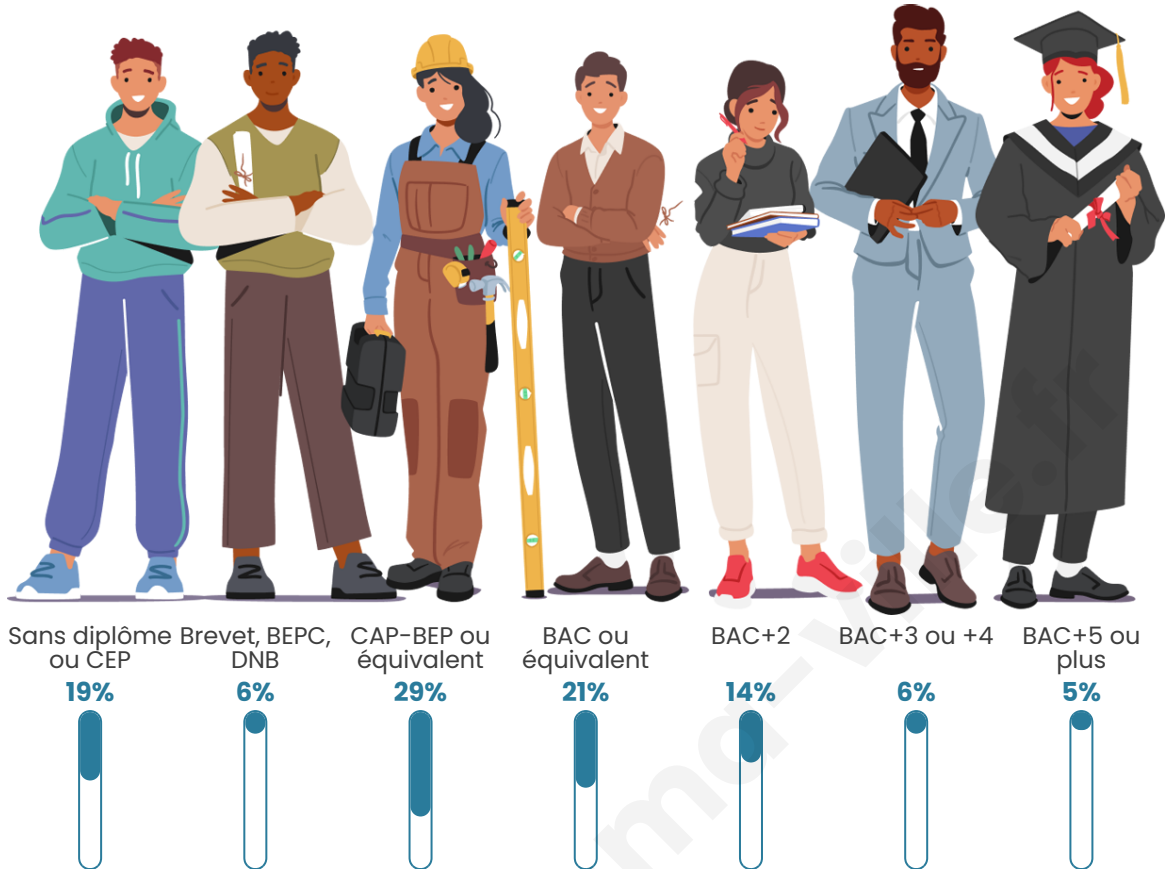

Statistiques sur la population

Nombre d'habitants

233

Age moyen

39 ans

Pop active

48.9%

Taux chômage

Tranche d'âge

Activité professionnelle

Niveau de diplôme

Composition des ménages

Profils électoraux

Premier tour

	Emmanuel MACRON	34.96 %
	Marine LE PEN	22.76 %
	Valérie PÉCRESE	12.20 %
	Jean-Luc MÉLENCHON	11.38 %
	Éric ZEMMOUR	6.50 %
	Yannick JADOT	6.50 %
	Nicolas DUPONT- AIGNAN	3.25 %
	Fabien ROUSSEL	0.81 %
	Jean LASSALLE	0.81 %
	Anne HIDALGO	0.81 %
	Nathalie ARTHAUD	0.00 %
	Philippe POUTOU	0.00 %