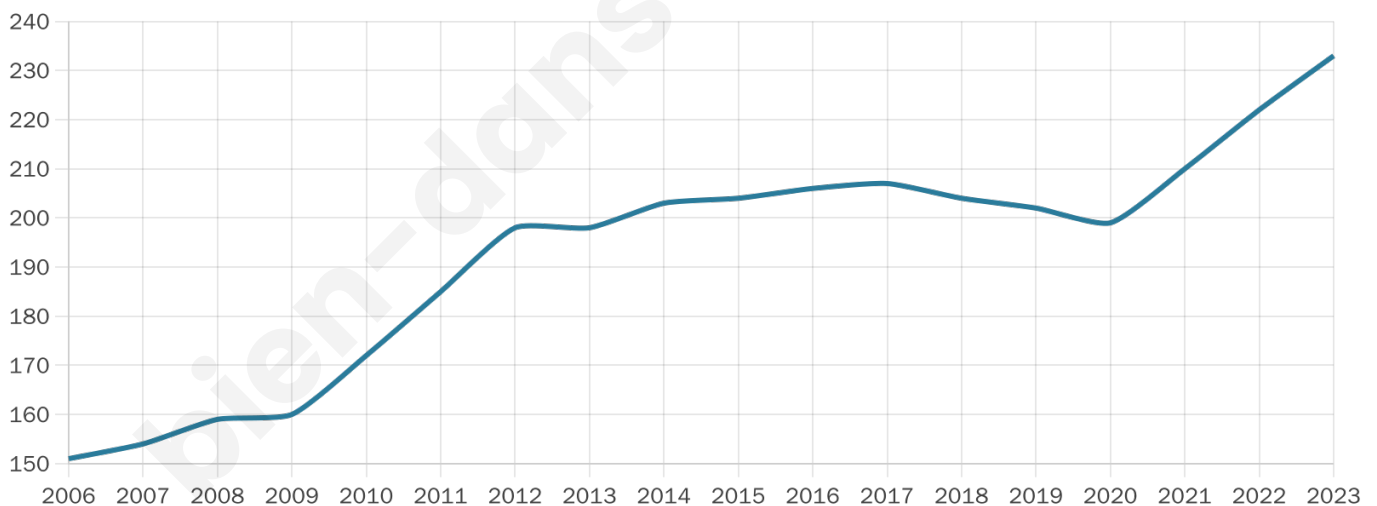

Statistiques sur la population

Nombre d'habitants

233

Age moyen

39 ans

Pop active

48.9%

Taux chômage

4.9%

Pop densité

16 h/km²

Revenu moyen

32 200 €/an

Evolution du nombre d'habitants

Sources : Institut national de la statistique et des études économiques (insee) selon Les dernières parutions officielles de 2024 portant sur les années 2020, 2021 et 2022.

Tranche d'âge

Activité professionnelle

Niveau de diplôme

Composition des ménages

Profils électoraux

Premier tour

	Emmanuel MACRON	34.96 %
	Marine LE PEN	22.76 %
	Valérie PÉCRESE	12.20 %
	Jean-Luc MÉLENCHON	11.38 %
	Éric ZEMMOUR	6.50 %
	Yannick JADOT	6.50 %
	Nicolas DUPONT- AIGNAN	3.25 %
	Fabien ROUSSEL	0.81 %
	Jean LASSALLE	0.81 %
	Anne HIDALGO	0.81 %
	Nathalie ARTHAUD	0.00 %
	Philippe POUTOU	0.00 %