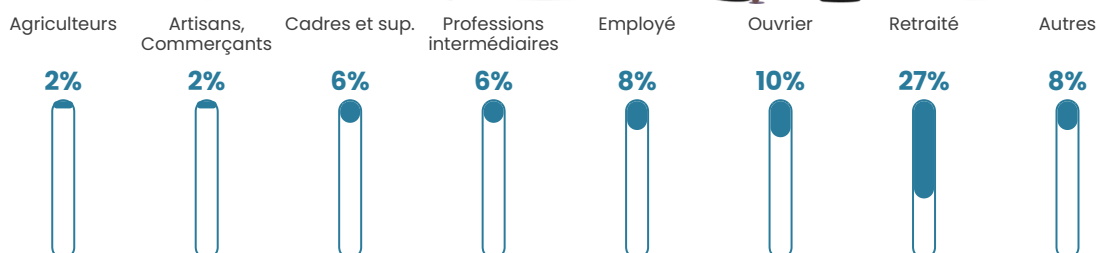

4.9%

Pop densité

16 h/km²

Revenu moyen

32 200 €/an

Evolution du nombre d'habitants

Sources : Institut national de la statistique et des études économiques (insee) selon Les dernières parutions officielles de 2024 portant sur les années 2020, 2021 et 2022.

Tranche d'âge

Activité professionnelle

Niveau de diplôme

Composition des ménages

Profils électoraux

Premier tour

	Emmanuel MACRON	34.96 %
	Marine LE PEN	22.76 %
	Valérie PÉCRESE	12.20 %
	Jean-Luc MÉLENCHON	11.38 %
	Éric ZEMMOUR	6.50 %
	Yannick JADOT	6.50 %
	Nicolas DUPONT- AIGNAN	3.25 %
	Fabien ROUSSEL	0.81 %
	Jean LASSALLE	0.81 %
	Anne HIDALGO	0.81 %
	Nathalie ARTHAUD	0.00 %
	Philippe POUTOU	0.00 %