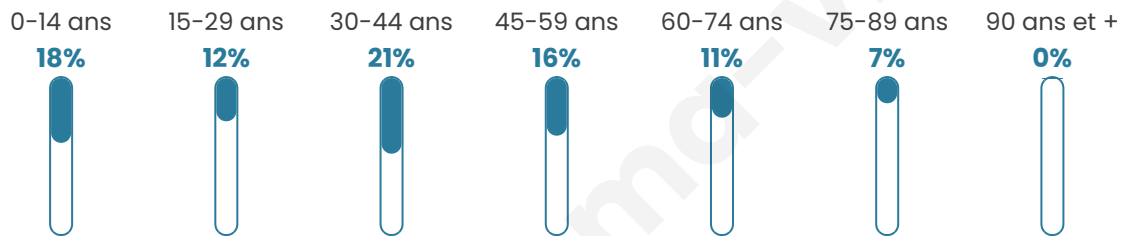

Statistiques sur la population

Nombre d'habitants

233

Age moyen

39 ans

Pop active

48.9%

Taux chômage

4.9%

Pop densité

16 h/km²

Revenu moyen

32 200 €/an

Evolution du nombre d'habitants

Sources : Institut national de la statistique et des études économiques (insee) selon Les dernières parutions officielles de 2024 portant sur les années 2020, 2021 et 2022.

Tranche d'âge

Activité professionnelle

Niveau de diplôme

Composition des ménages

Profils électoraux

Premier tour

	Emmanuel MACRON	34.96 %
	Marine LE PEN	22.76 %
	Valérie PÉCRESE	12.20 %
	Jean-Luc MÉLENCHON	11.38 %
	Éric ZEMMOUR	6.50 %
	Yannick JADOT	6.50 %
	Nicolas DUPONT- AIGNAN	3.25 %
	Fabien ROUSSEL	0.81 %
	Jean LASSALLE	0.81 %
	Anne HIDALGO	0.81 %
	Nathalie ARTHAUD	0.00 %
	Philippe POUTOU	0.00 %

146 inscrits

Participation : 84.93%

Votes blancs : 0.81%

Votes nuls : 0.00%

Second tour

	Emmanuel MACRON	61,82 %
	Marine LE PEN	38,18 %

146 inscrits

Participation : 81.51%