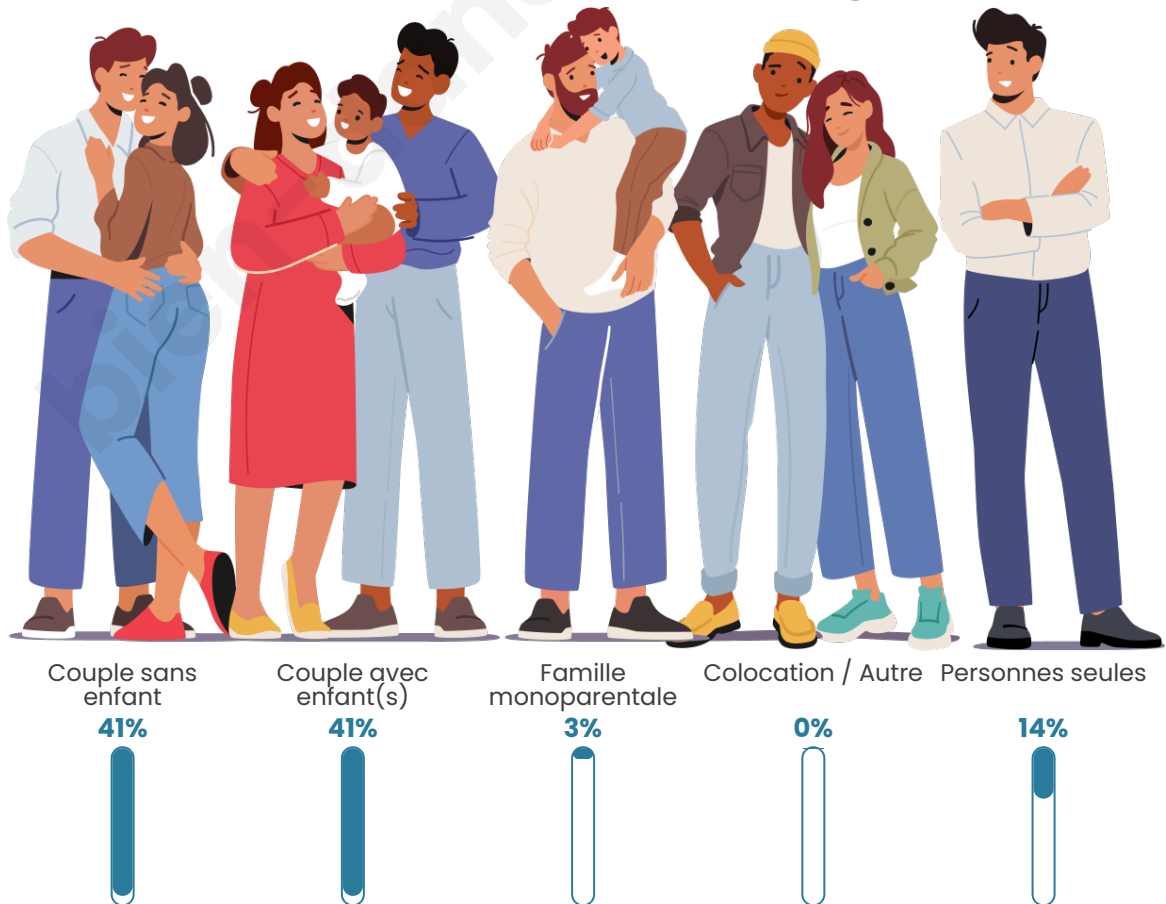

Statistiques sur la population

Nombre d'habitants

233

Age moyen

39 ans

Pop active

48.9%

Taux chômage

Tranche d'âge

Activité professionnelle

Niveau de diplôme

Composition des ménages

Profils électoraux

Premier tour

	Emmanuel MACRON	34.96 %
	Marine LE PEN	22.76 %
	Valérie PÉCRESE	12.20 %
	Jean-Luc MÉLENCHON	11.38 %
	Éric ZEMMOUR	6.50 %
	Yannick JADOT	6.50 %
	Nicolas DUPONT- AIGNAN	3.25 %
	Fabien ROUSSEL	0.81 %
	Jean LASSALLE	0.81 %
	Anne HIDALGO	0.81 %
	Nathalie ARTHAUD	0.00 %
	Philippe POUTOU	0.00 %