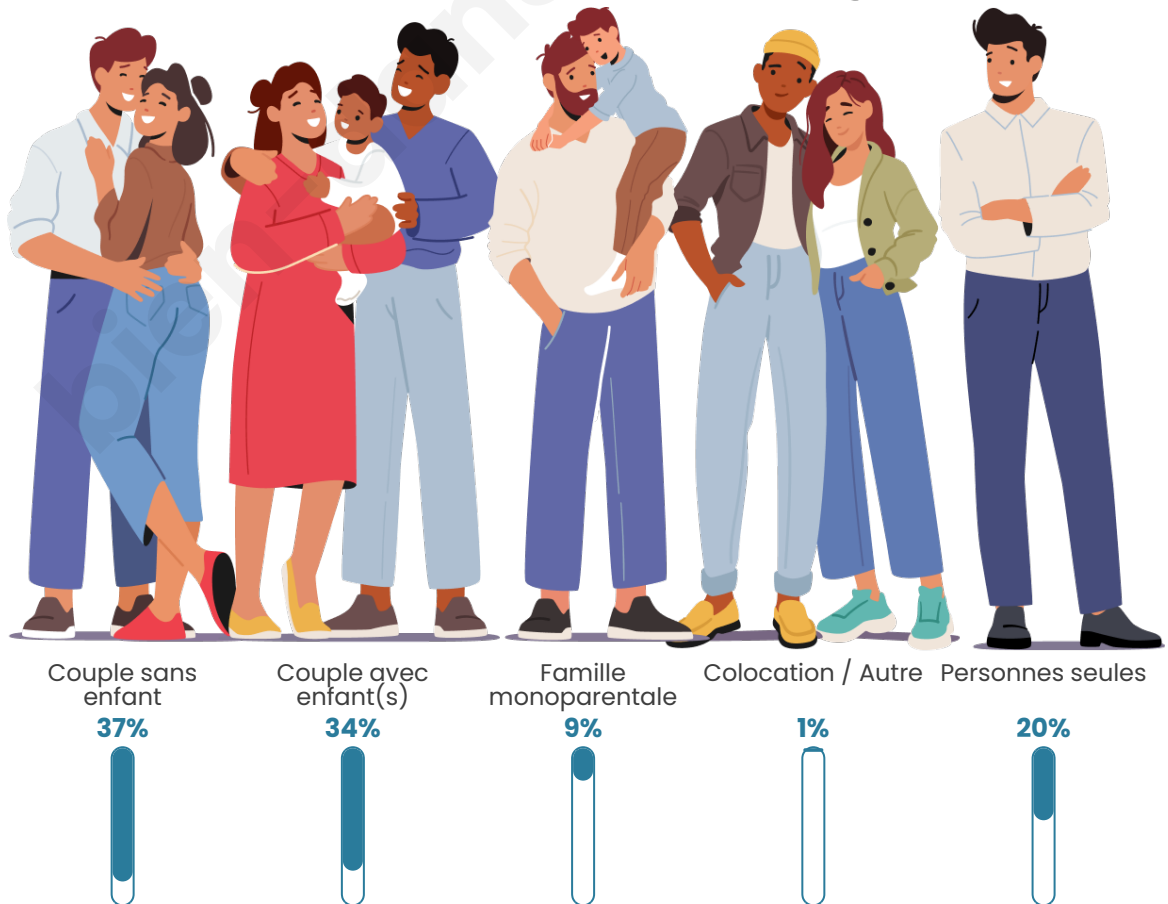

Nombre d'habitants

1 132

Age moyen

40 ans

Pop active

53.7%

Taux chômage

3.1%

Tranche d'âge

Activité professionnelle

Niveau de diplôme

Composition des ménages

Profils électoraux

Premier tour

| | | |
|---|---------------------------|---------|
|  | Emmanuel MACRON | 32.04 % |
|  | Marine LE PEN | 17.54 % |
|  | Jean-Luc MÉLENCHON | 17.13 % |
|  | Yannick JADOT | 8.56 % |
|  | Éric ZEMMOUR | 6.63 % |
|  | Jean LASSALLE | 5.52 % |
|  | Valérie PÉCRESE | 4.70 % |
|  | Nicolas DUPONT- AIGNAN | 3.73 % |
|  | Anne HIDALGO | 1.93 % |
|  | Fabien ROUSSEL | 1.38 % |
|  | Philippe POUTOU | 0.69 % |
|  | Nathalie ARTHAUD | 0.14 % |

Participation : 84.29%

Votes blancs : 2.14%

Votes nuls : 0.80%

Sécurité

Agressions physiques / sexuelles

0

Cambriolages

0