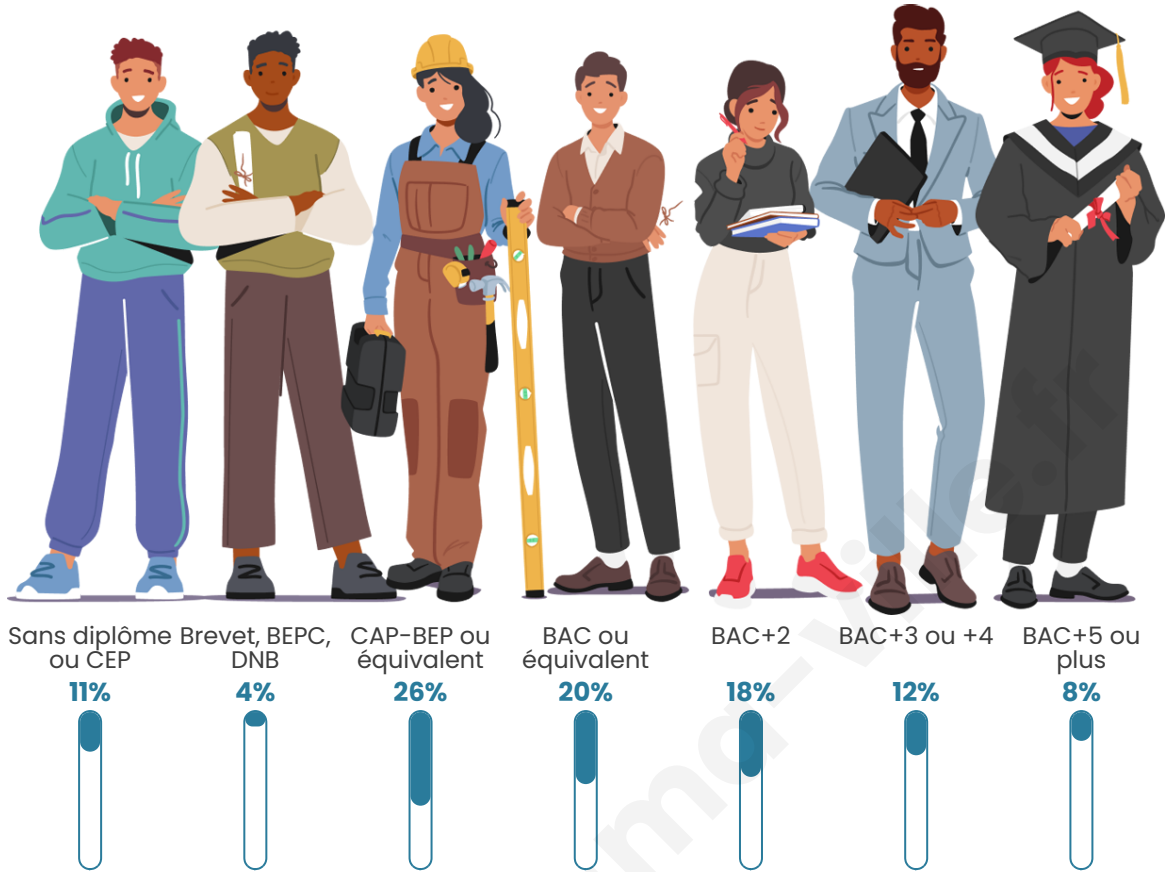

Niveau de diplôme