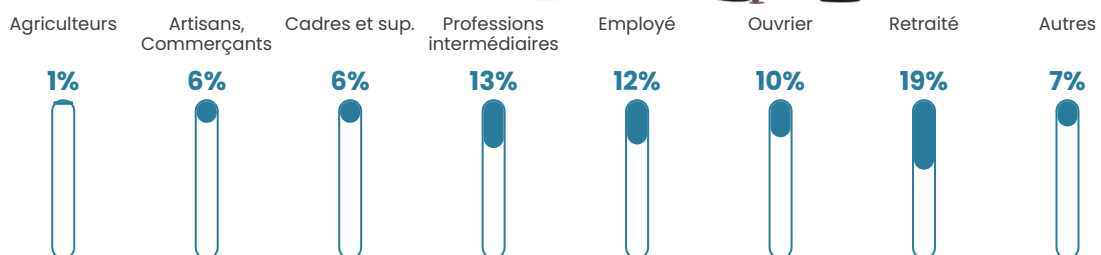

Pop densité

87 h/km²

Revenu moyen

26 130 €/an

Evolution du nombre d'habitants

Sources : Institut national de la statistique et des études économiques (insee) selon Les dernières parutions officielles de 2024 portant sur les années 2020, 2021 et 2022.

Tranche d'âge

Activité professionnelle

Niveau de diplôme

Composition des ménages

Profils électoraux

Premier tour

| | | |
|---|---------------------------|---------|
|  | Emmanuel MACRON | 32.04 % |
|  | Marine LE PEN | 17.54 % |
|  | Jean-Luc MÉLENCHON | 17.13 % |
|  | Yannick JADOT | 8.56 % |
|  | Éric ZEMMOUR | 6.63 % |
|  | Jean LASSALLE | 5.52 % |
|  | Valérie PÉCRESE | 4.70 % |
|  | Nicolas DUPONT- AIGNAN | 3.73 % |
|  | Anne HIDALGO | 1.93 % |
|  | Fabien ROUSSEL | 1.38 % |
|  | Philippe POUTOU | 0.69 % |
|  | Nathalie ARTHAUD | 0.14 % |