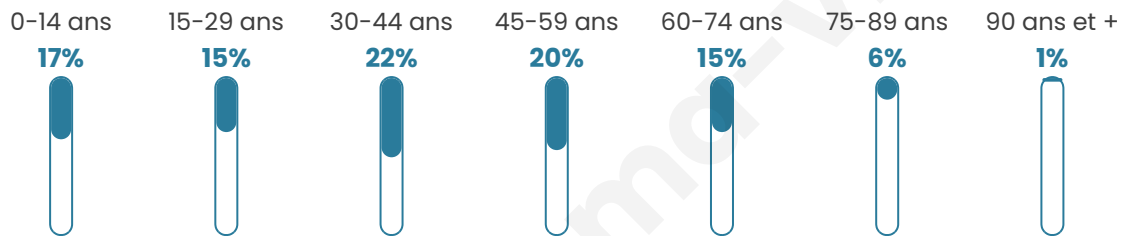

Nombre d'habitants

1 132

Age moyen

40 ans

Pop active

53.7%

Taux chômage

3.1%

Pop densité

87 h/km²

Revenu moyen

26 130 €/an

Evolution du nombre d'habitants

Sources : Institut national de la statistique et des études économiques (insee) selon Les dernières parutions officielles de 2024 portant sur les années 2020, 2021 et 2022.

Tranche d'âge

Activité professionnelle

Niveau de diplôme

Composition des ménages

Profils électoraux

Premier tour

| | | |
|---|---------------------------|---------|
|  | Emmanuel MACRON | 32.04 % |
|  | Marine LE PEN | 17.54 % |
|  | Jean-Luc MÉLENCHON | 17.13 % |
|  | Yannick JADOT | 8.56 % |
|  | Éric ZEMMOUR | 6.63 % |
|  | Jean LASSALLE | 5.52 % |
|  | Valérie PÉCRESE | 4.70 % |
|  | Nicolas DUPONT- AIGNAN | 3.73 % |
|  | Anne HIDALGO | 1.93 % |
|  | Fabien ROUSSEL | 1.38 % |
|  | Philippe POUTOU | 0.69 % |
|  | Nathalie ARTHAUD | 0.14 % |