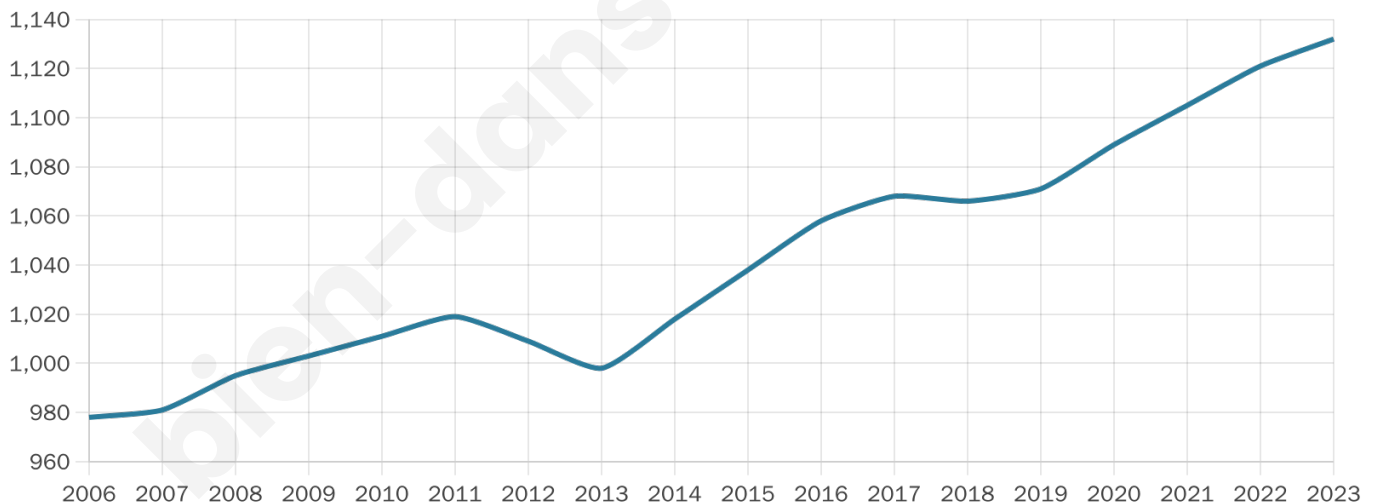

Nombre d'habitants

1 132

Age moyen

40 ans

Pop active

53.7%

Taux chômage

3.1%

Pop densité

87 h/km²

Revenu moyen

26 130 €/an

Evolution du nombre d'habitants

Sources : Institut national de la statistique et des études économiques (insee) selon Les dernières parutions officielles de 2024 portant sur les années 2020, 2021 et 2022.

Tranche d'âge

Activité professionnelle

Niveau de diplôme

Composition des ménages

Profils électoraux

Premier tour

| | | |
|---|---------------------------|---------|
|  | Emmanuel MACRON | 32.04 % |
|  | Marine LE PEN | 17.54 % |
|  | Jean-Luc MÉLENCHON | 17.13 % |
|  | Yannick JADOT | 8.56 % |
|  | Éric ZEMMOUR | 6.63 % |
|  | Jean LASSALLE | 5.52 % |
|  | Valérie PÉCRESE | 4.70 % |
|  | Nicolas DUPONT- AIGNAN | 3.73 % |
|  | Anne HIDALGO | 1.93 % |
|  | Fabien ROUSSEL | 1.38 % |
|  | Philippe POUTOU | 0.69 % |
|  | Nathalie ARTHAUD | 0.14 % |