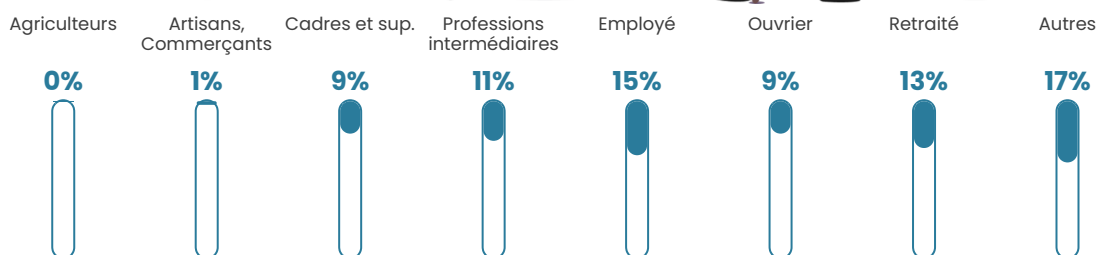

5 177 h/km²

Revenu moyen

19 950 €/an

Evolution du nombre d'habitants

Sources : Institut national de la statistique et des études économiques (insee) selon Les dernières parutions officielles de 2024 portant sur les années 2020, 2021 et 2022.

Tranche d'âge

Activité professionnelle

Niveau de diplôme

Composition des ménages

Profils électoraux

Premier tour

	Jean-Luc MÉLENCHON	46.16 %
	Emmanuel MACRON	22.81 %
	Marine LE PEN	11.71 %
	Éric ZEMMOUR	3.69 %
	Yannick JADOT	3.52 %
	Valérie PÉCRESE	3.50 %
	Fabien ROUSSEL	2.60 %
	Anne HIDALGO	1.57 %
	Nicolas DUPONT- AIGNAN	1.51 %
	Jean LASSALLE	1.34 %
	Philippe POUTOU	0.91 %
	Nathalie ARTHAUD	0.68 %