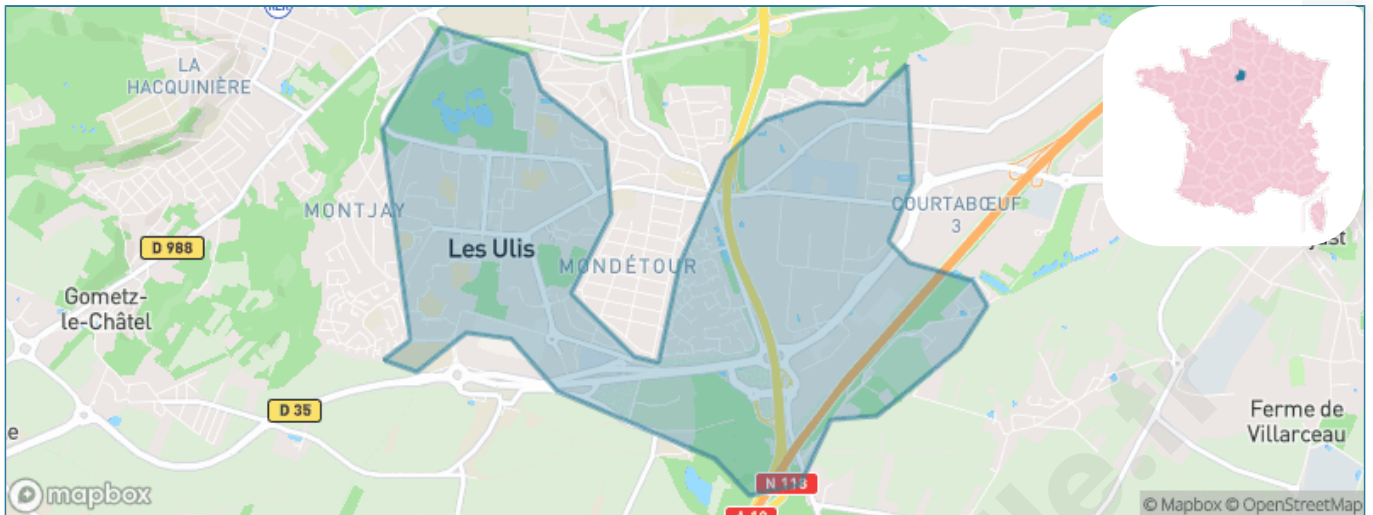

Version web

Ville de Les Ulis

Présenté par

BIEN dans
ma **VILLE** 

Sommaire

Situation géographique	3
Statistiques sur la population	4
Evolution du nombre d'habitants	4
Tranche d'âge	5
0-14 ans	5
15-29 ans	5
30-44 ans	5
45-59 ans	5
60-74 ans	5
75-89 ans	5
90 ans et +	5
Activité professionnelle	5
Agriculteurs	5
Artisans, Commerçants	5
Cadres et sup.	5
Professions intermédiaires	5
Employé	5
Ouvrier	5
Retraité	5
Autres	5
Niveau de diplôme	6
Sans diplôme ou CEP	6
Brevet, BEPC, DNB	6
CAP-BEP ou équivalent	6
BAC ou équivalent	6
BAC+2	6
BAC+3 ou +4	6
BAC+5 ou plus	6
Composition des ménages	6
Couple sans enfant	6
Couple avec enfant(s)	6
Famille monoparentale	6
Colocation / Autre	6
Personnes seules	6
Profil électoraux	7
Premier tour	7
Sécurité	8
Evolution du nombre d'infractions	8
Pour comparer	9
Services à la population	10
Commerce	10
Éducation	10
Villes autour de Les Ulis	11
Avis sur la ville de Les Ulis	12
Moyenne par critère	12
Villes autour de Les Ulis	12
Répartition des avis par note	12
Répartition des avis par note	12

Situation géographique

i Informations clés

- **Région :** Île-de-France
- **Département :** Essonne
- **Code postal :** 91940
- **Superficie :** 5 km²

— TERRE D'AVENIRS —

Statistiques sur la population

Nombre d'habitants