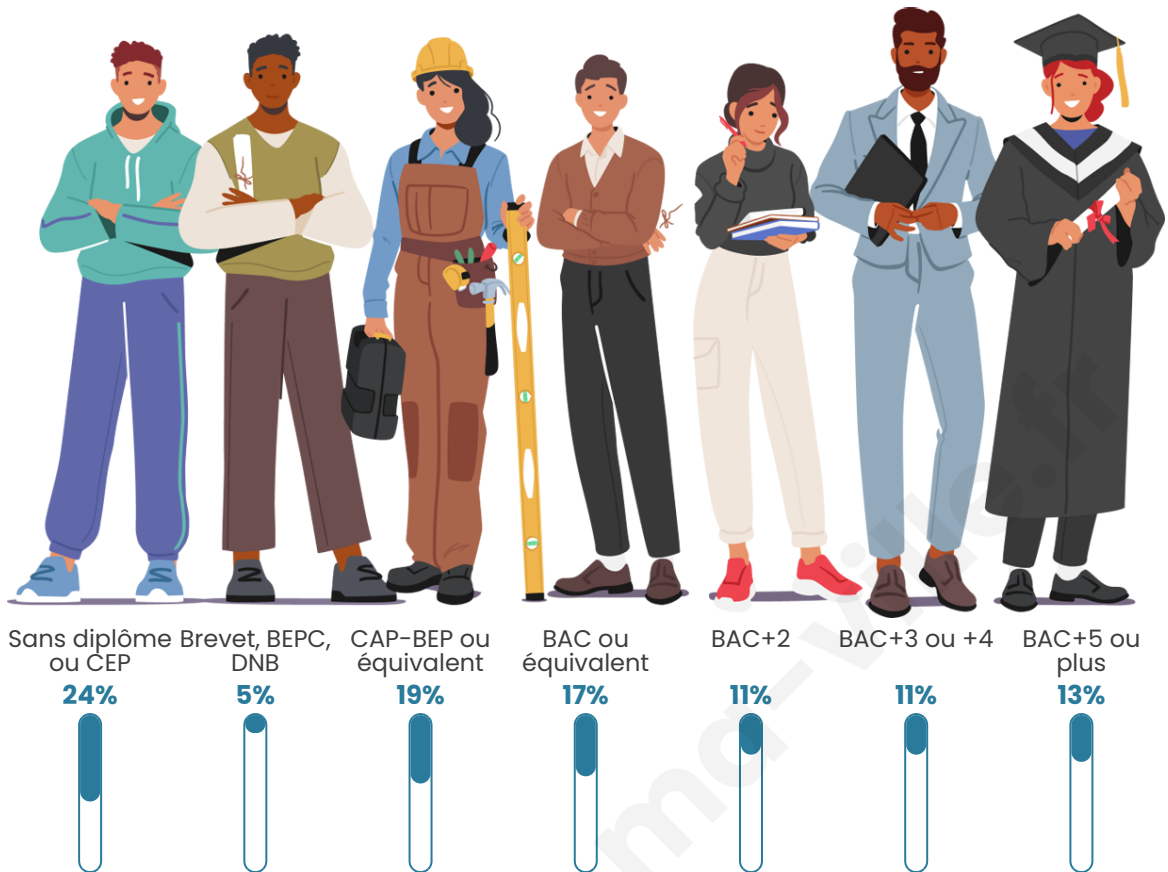

25 886

Age moyen

36 ans

Pop active

46.1%

Taux chômage

10.2%

Pop densité

Tranche d'âge

Activité professionnelle

Niveau de diplôme

Composition des ménages

Profils électoraux

Premier tour

	Jean-Luc MÉLENCHON	46.16 %
	Emmanuel MACRON	22.81 %
	Marine LE PEN	11.71 %
	Éric ZEMMOUR	3.69 %
	Yannick JADOT	3.52 %
	Valérie PÉCRESE	3.50 %
	Fabien ROUSSEL	2.60 %
	Anne HIDALGO	1.57 %
	Nicolas DUPONT- AIGNAN	1.51 %
	Jean LASSALLE	1.34 %
	Philippe POUTOU	0.91 %
	Nathalie ARTHAUD	0.68 %