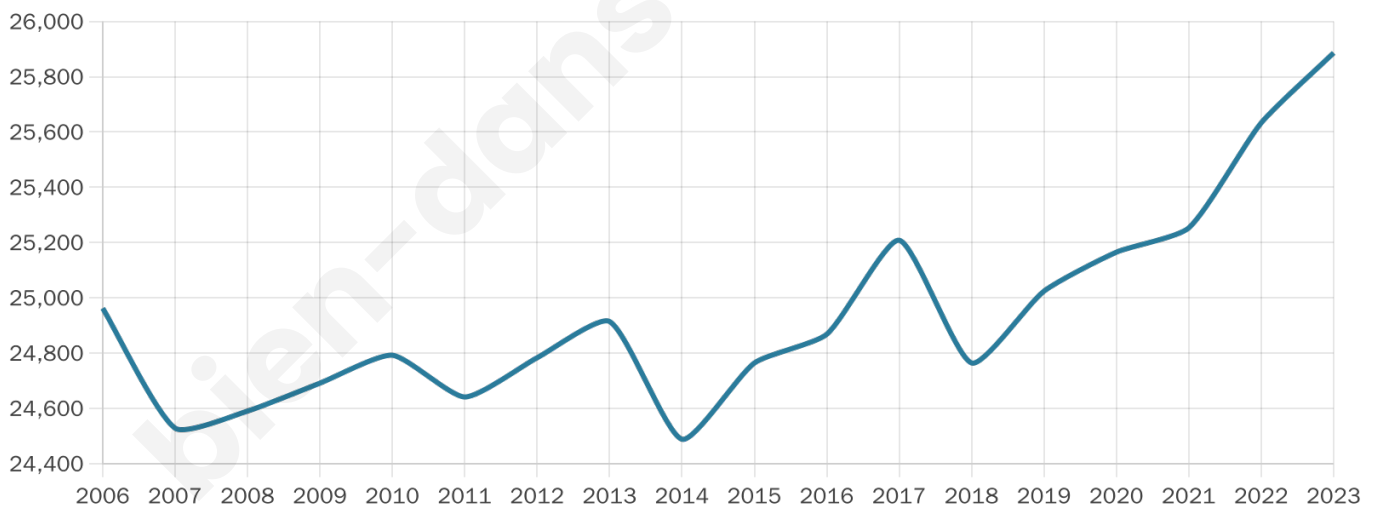

25 886

Age moyen

36 ans

Pop active

46.1%

Taux chômage

10.2%

Pop densité

5 177 h/km²

Revenu moyen

19 950 €/an

Evolution du nombre d'habitants

Sources : Institut national de la statistique et des études économiques (insee) selon Les dernières parutions officielles de 2024 portant sur les années 2020, 2021 et 2022.