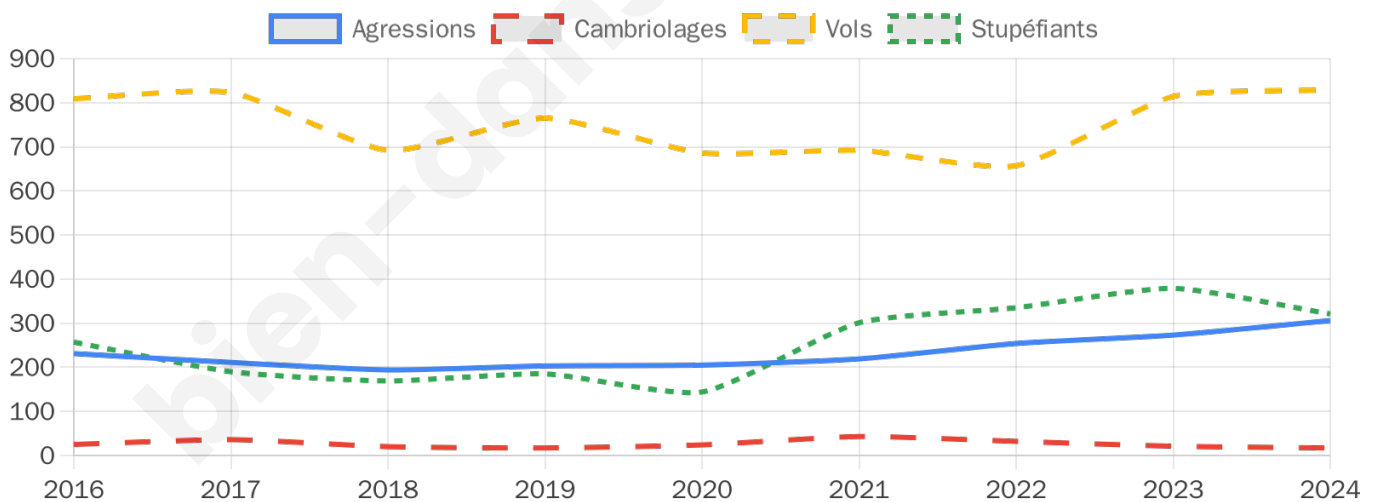

Second tour

	Emmanuel MACRON	72,91 %
	Marine LE PEN	27,09 %

13 214 inscrits

Participation : 63.02%

Votes blancs : 7.11%

Votes nuls : 2.04%

13 211 inscrits

Participation : 70.27%

Votes blancs : 1.34%

Votes nuls : 0.52%

Sécurité

Agressions physiques / sexuelles

306

Cambriolages

17

Vols / dégradations

829

Stupéfiants

321

Evolution du nombre d'infractions

Pour comparer

(en proportion du nombre d'habitants)

Sources : Bases statistiques communale, départementale et régionale de la délinquance enregistrée par la police et la gendarmerie nationales selon les dernières parutions officielles de 2025 portant sur l'année 2024 ([data.gouv](https://data.gouv.fr)).