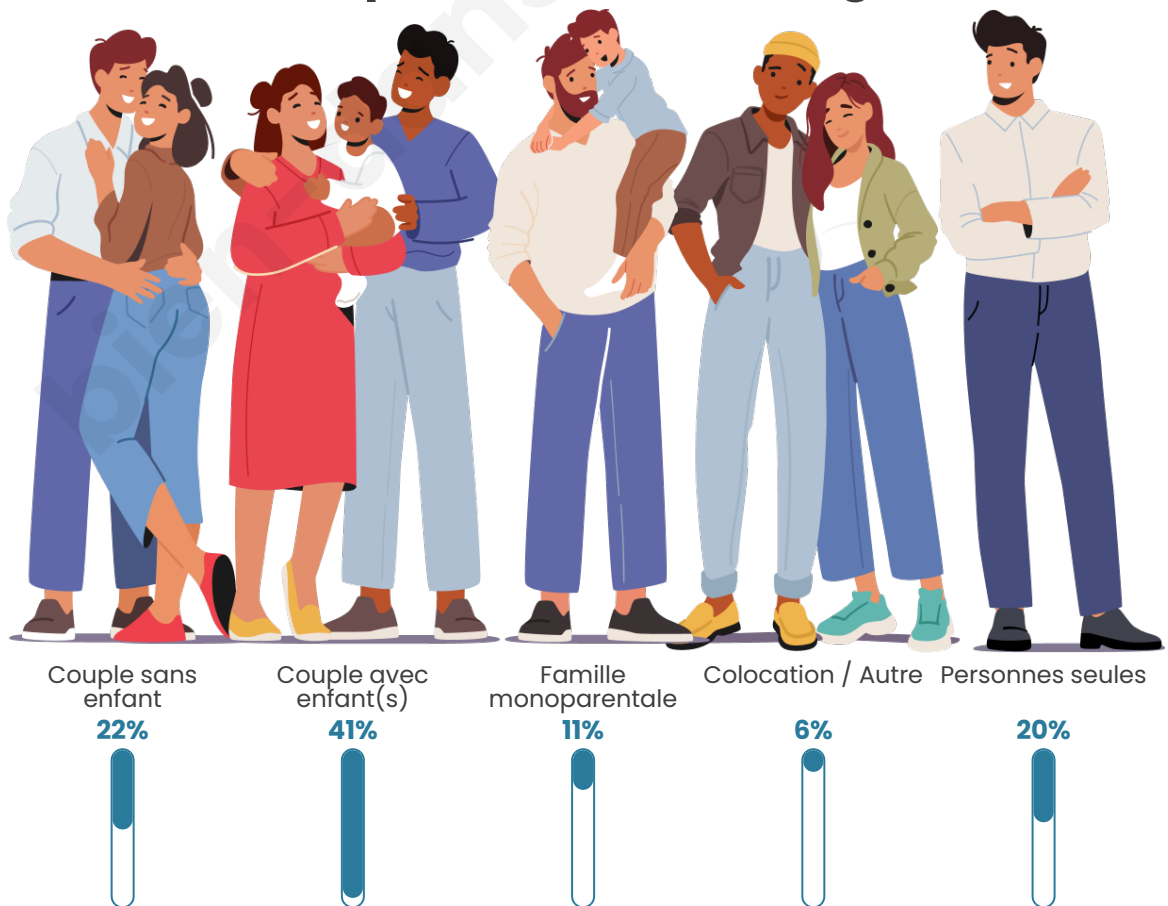

Tranche d'âge

Activité professionnelle

Niveau de diplôme

Composition des ménages

Profils électoraux

Premier tour

	Jean-Luc MÉLENCHON	46.16 %
	Emmanuel MACRON	22.81 %
	Marine LE PEN	11.71 %
	Éric ZEMMOUR	3.69 %
	Yannick JADOT	3.52 %
	Valérie PÉCRESE	3.50 %
	Fabien ROUSSEL	2.60 %
	Anne HIDALGO	1.57 %
	Nicolas DUPONT- AIGNAN	1.51 %
	Jean LASSALLE	1.34 %
	Philippe POUTOU	0.91 %
	Nathalie ARTHAUD	0.68 %