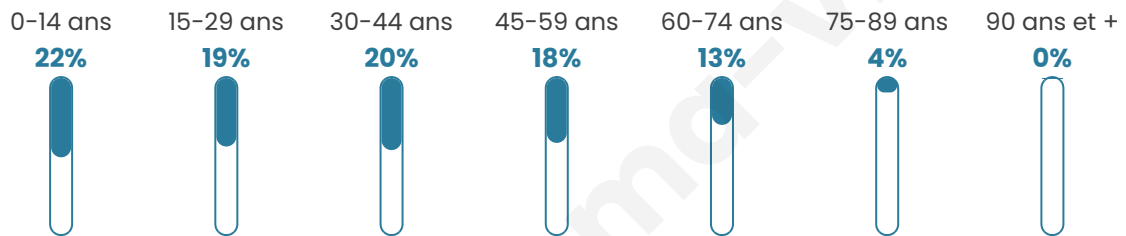

25 886

Age moyen

36 ans

Pop active

46.1%

Taux chômage

10.2%

Pop densité

5 177 h/km²

Revenu moyen

19 950 €/an

Evolution du nombre d'habitants

Sources : Institut national de la statistique et des études économiques (insee) selon Les dernières parutions officielles de 2024 portant sur les années 2020, 2021 et 2022.

Tranche d'âge

Activité professionnelle

Niveau de diplôme

Composition des ménages

Profils électoraux

Premier tour

	Jean-Luc MÉLENCHON	46.16 %
	Emmanuel MACRON	22.81 %
	Marine LE PEN	11.71 %
	Éric ZEMMOUR	3.69 %
	Yannick JADOT	3.52 %
	Valérie PÉCRESE	3.50 %
	Fabien ROUSSEL	2.60 %
	Anne HIDALGO	1.57 %
	Nicolas DUPONT- AIGNAN	1.51 %
	Jean LASSALLE	1.34 %
	Philippe POUTOU	0.91 %
	Nathalie ARTHAUD	0.68 %