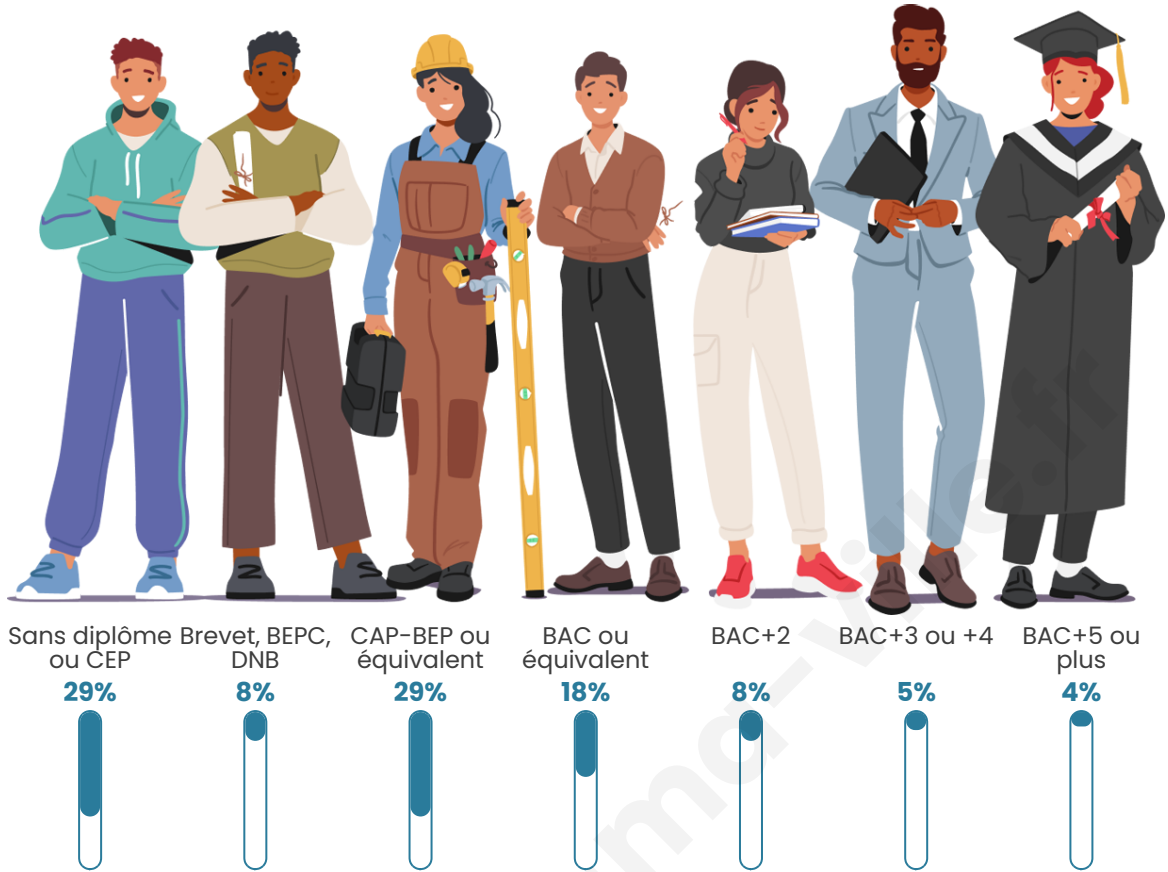

Tranche d'âge

Activité professionnelle

Niveau de diplôme

Composition des ménages

Profils électoraux

Premier tour

	Marine LE PEN	28.09 %
	Emmanuel MACRON	25.47 %
	Jean-Luc MÉLENCHON	11.24 %
	Valérie PÉCRESSE	7.12 %
	Fabien ROUSSEL	5.62 %
	Yannick JADOT	5.62 %
	Éric ZEMMOUR	5.24 %
	Jean LASSALLE	4.87 %
	Nicolas DUPONT-AIGNAN	3.00 %
	Anne HIDALGO	2.62 %
	Philippe POUTOU	0.75 %
	Nathalie ARTHAUD	0.37 %