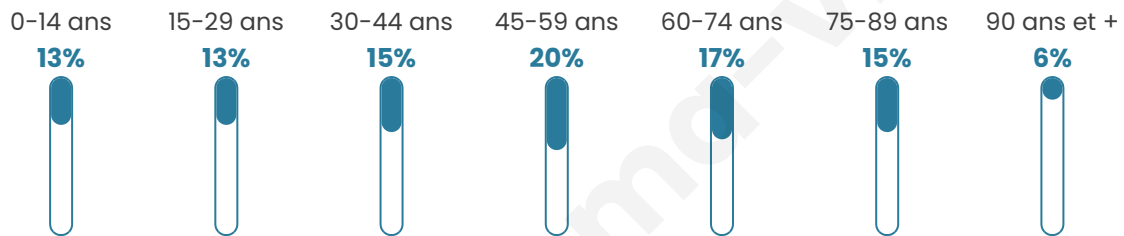

550

Age moyen

49 ans

Pop active

39.8%

Taux chômage

7.4%

Pop densité

26 h/km²

Revenu moyen

21 640 €/an

Evolution du nombre d'habitants

Sources : Institut national de la statistique et des études économiques (insee) selon Les dernières parutions officielles de 2024 portant sur les années 2020, 2021 et 2022.

Tranche d'âge

Activité professionnelle

Niveau de diplôme

Composition des ménages

Profils électoraux

Premier tour

	Marine LE PEN	28.09 %
	Emmanuel MACRON	25.47 %
	Jean-Luc MÉLENCHON	11.24 %
	Valérie PÉCRESSE	7.12 %
	Fabien ROUSSEL	5.62 %
	Yannick JADOT	5.62 %
	Éric ZEMMOUR	5.24 %
	Jean LASSALLE	4.87 %
	Nicolas DUPONT-AIGNAN	3.00 %
	Anne HIDALGO	2.62 %
	Philippe POUTOU	0.75 %
	Nathalie ARTHAUD	0.37 %