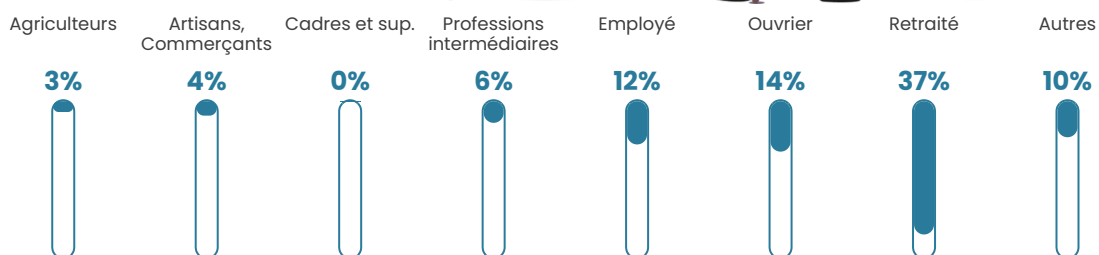

26 h/km²

Revenu moyen

21 640 €/an

Evolution du nombre d'habitants

Sources : Institut national de la statistique et des études économiques (insee) selon Les dernières parutions officielles de 2024 portant sur les années 2020, 2021 et 2022.

Tranche d'âge

Activité professionnelle

Niveau de diplôme

Composition des ménages

Profils électoraux

Premier tour

	Marine LE PEN	28.09 %
	Emmanuel MACRON	25.47 %
	Jean-Luc MÉLENCHON	11.24 %
	Valérie PÉCRESSE	7.12 %
	Fabien ROUSSEL	5.62 %
	Yannick JADOT	5.62 %
	Éric ZEMMOUR	5.24 %
	Jean LASSALLE	4.87 %
	Nicolas DUPONT-AIGNAN	3.00 %
	Anne HIDALGO	2.62 %
	Philippe POUTOU	0.75 %
	Nathalie ARTHAUD	0.37 %