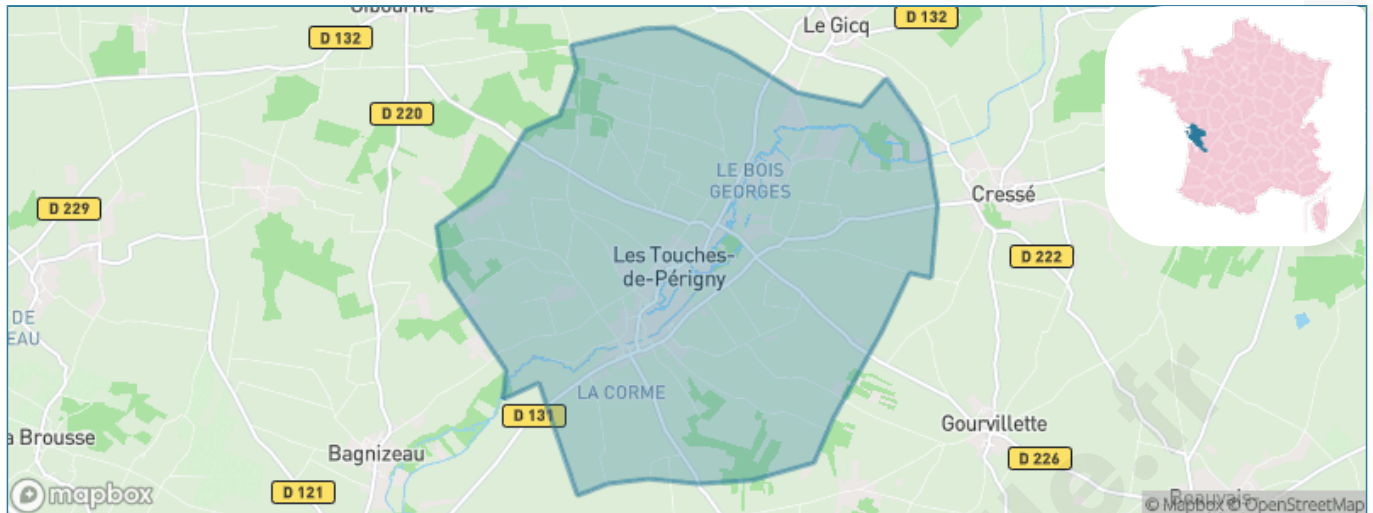

Version web

Ville de Les Touches-de-Périgny

Présenté par

BIEN dans ma **VILLE** 

Sommaire

Situation géographique	3
Statistiques sur la population	4
Evolution du nombre d'habitants	4
Tranche d'âge	5
0-14 ans	5
15-29 ans	5
30-44 ans	5
45-59 ans	5
60-74 ans	5
75-89 ans	5
90 ans et +	5
Activité professionnelle	5
Agriculteurs	5
Artisans, Commerçants	5
Cadres et sup.	5
Professions intermédiaires	5
Employé	5
Ouvrier	5
Retraité	5
Autres	5
Niveau de diplôme	6
Sans diplôme ou CEP	6
Brevet, BEPC, DNB	6
CAP-BEP ou équivalent	6
BAC ou équivalent	6
BAC+2	6
BAC+3 ou +4	6
BAC+5 ou plus	6
Composition des ménages	6
Couple sans enfant	6
Couple avec enfant(s)	6
Famille monoparentale	6
Colocation / Autre	6
Personnes seules	6
Profils électoraux	7
Premier tour	7
Sécurité	8
Evolution du nombre d'infractions	8
Pour comparer	9
Services à la population	10
Commerce	10
Éducation	10
Villes autour de Les Touches-de-Périgny	11

Situation géographique

i Informations clés

- **Région** : Nouvelle-Aquitaine
- **Département** : Charente-Maritime
- **Code postal** : 17160
- **Superficie** : 21 km²

Statistiques sur la population

Nombre d'habitants