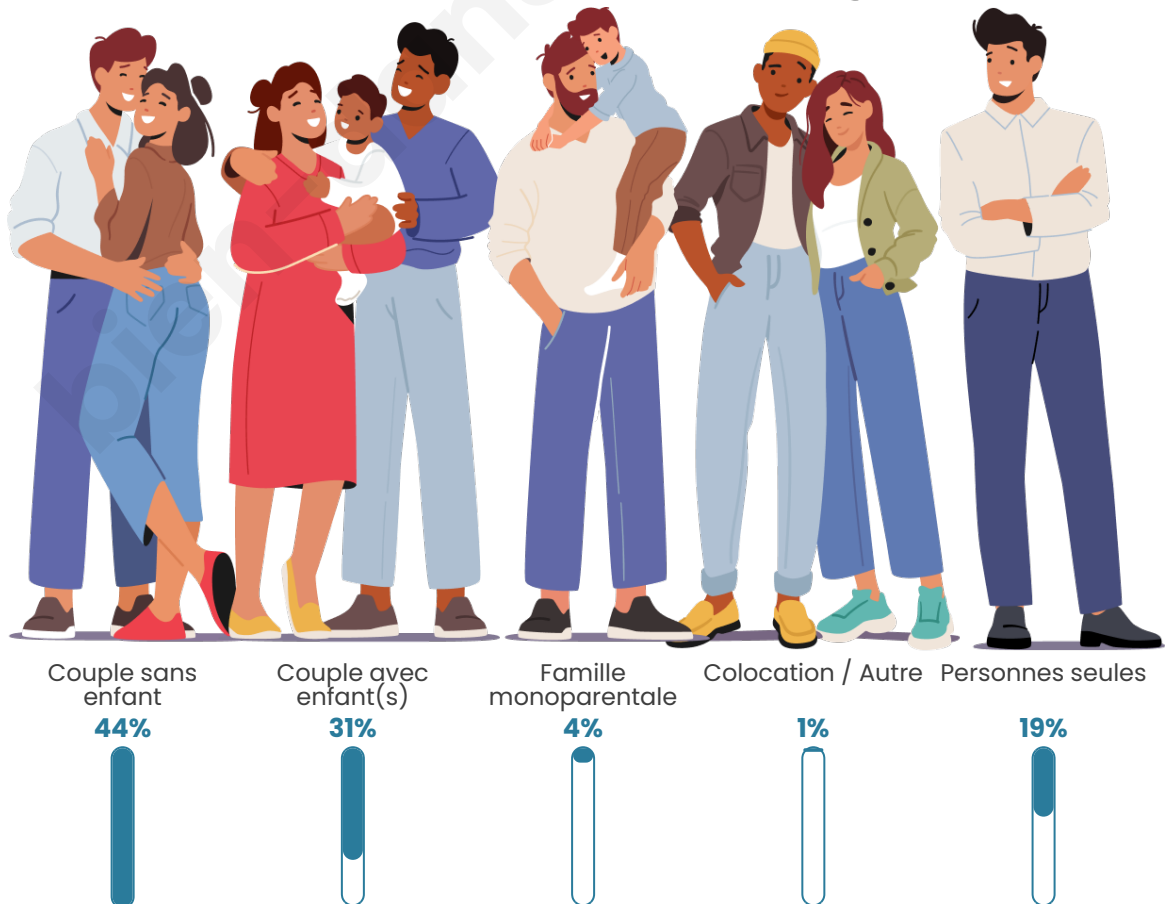

Tranche d'âge

Activité professionnelle

Niveau de diplôme

Composition des ménages

Profils électoraux

Premier tour

	Marine LE PEN	28.09 %
	Emmanuel MACRON	25.47 %
	Jean-Luc MÉLENCHON	11.24 %
	Valérie PÉCRESSE	7.12 %
	Fabien ROUSSEL	5.62 %
	Yannick JADOT	5.62 %
	Éric ZEMMOUR	5.24 %
	Jean LASSALLE	4.87 %
	Nicolas DUPONT-AIGNAN	3.00 %
	Anne HIDALGO	2.62 %
	Philippe POUTOU	0.75 %
	Nathalie ARTHAUD	0.37 %