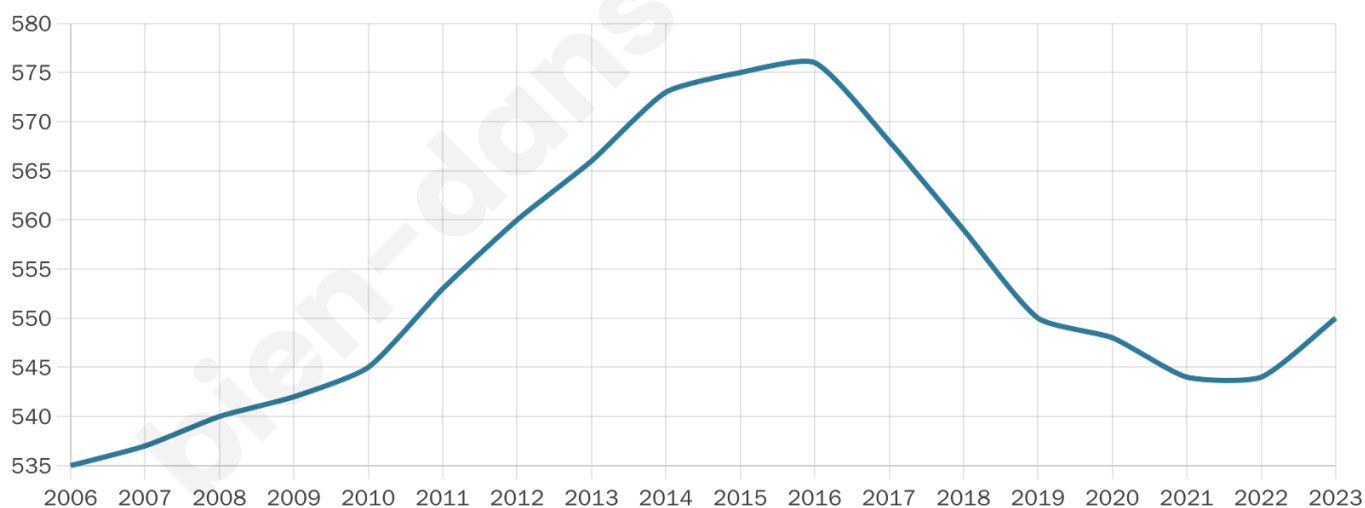

550

Age moyen

49 ans

Pop active

39.8%

Taux chômage

7.4%

Pop densité

26 h/km²

Revenu moyen

21 640 €/an

Evolution du nombre d'habitants

Sources : Institut national de la statistique et des études économiques (insee) selon Les dernières parutions officielles de 2024 portant sur les années 2020, 2021 et 2022.