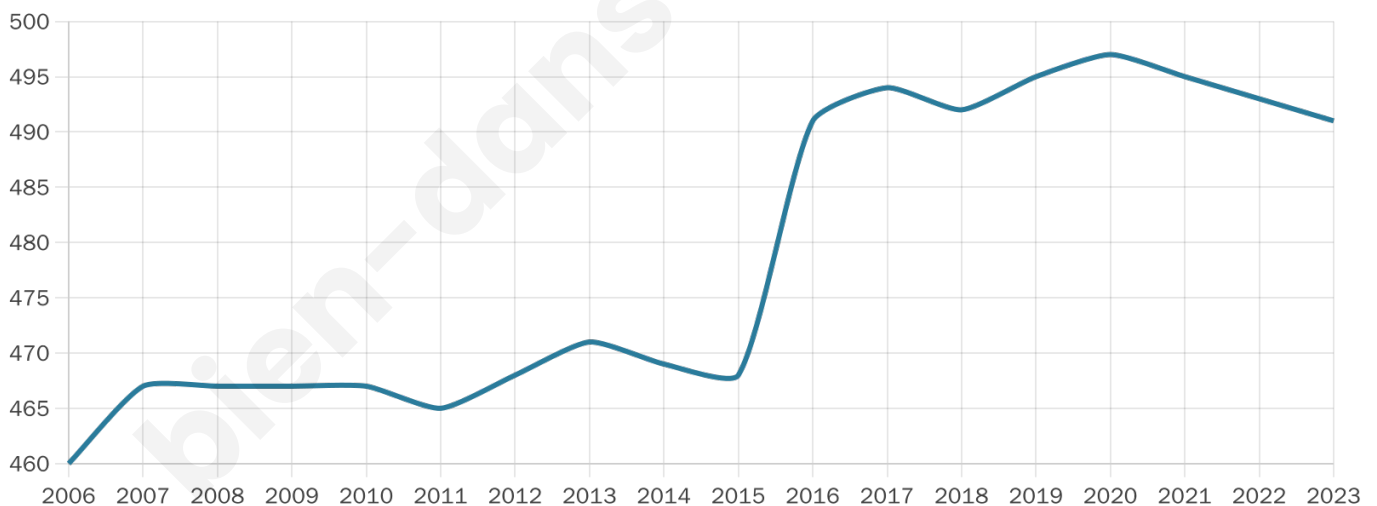

Version web

Ville de Les Thilliers-en-Vexin

Présenté par

BIEN dans ma **VILLE** 

Sommaire

Situation géographique	3
Statistiques sur la population	4
Evolution du nombre d'habitants	4
Tranche d'âge	5
0-14 ans	5
15-29 ans	5
30-44 ans	5
45-59 ans	5
60-74 ans	5
75-89 ans	5
90 ans et +	5
Activité professionnelle	5
Agriculteurs	5
Artisans, Commerçants	5
Cadres et sup.	5
Professions intermédiaires	5
Employé	5
Ouvrier	5
Retraité	5
Autres	5
Niveau de diplôme	6
Sans diplôme ou CEP	6
Brevet, BEPC, DNB	6
CAP-BEP ou équivalent	6
BAC ou équivalent	6
BAC+2	6
BAC+3 ou +4	6
BAC+5 ou plus	6
Composition des ménages	6
Couple sans enfant	6
Couple avec enfant(s)	6
Famille monoparentale	6
Colocation / Autre	6
Personnes seules	6
Profil électoraux	7
Premier tour	7
Sécurité	8
Evolution du nombre d'infractions	8
Pour comparer	9
Services à la population	10
Commerce	10
Éducation	10
Villes autour de Les Thilliers-en-Vexin	11
Avis sur la ville de Les Thilliers-en-Vexin	12
Moyenne par critère	12
Villes autour de Les Thilliers-en-Vexin	12
Répartition des avis par note	12
Répartition des avis par note	12

39 ans

Pop active

51.9%

Taux chômage

13.5%

Pop densité

491 h/km²

Revenu moyen

23 150 €/an

Evolution du nombre d'habitants

Sources : Institut national de la statistique et des études économiques (insee) selon Les dernières parutions officielles de 2024 portant sur les années 2020, 2021 et 2022.