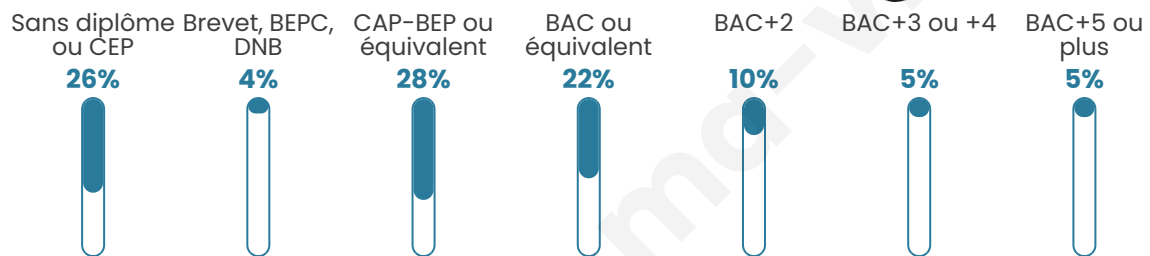

39 ans

Pop active

51.9%

Taux chômage

13.5%

Pop densité

491 h/km²

Revenu moyen

23 150 €/an

Evolution du nombre d'habitants

Sources : Institut national de la statistique et des études économiques (insee) selon Les dernières parutions officielles de 2024 portant sur les années 2020, 2021 et 2022.

Tranche d'âge

Activité professionnelle

Niveau de diplôme

Composition des ménages

Profils électoraux

Premier tour

	Marine LE PEN	47.70 %
	Emmanuel MACRON	24.27 %
	Éric ZEMMOUR	8.37 %
	Jean-Luc MÉLENCHON	5.86 %
	Yannick JADOT	2.93 %
	Nicolas DUPONT-AIGNAN	2.93 %
	Valérie PÉCRESE	2.51 %
	Anne HIDALGO	2.09 %
	Jean LASSALLE	1.67 %
	Fabien ROUSSEL	1.26 %
	Philippe POUTOU	0.42 %
	Nathalie ARTHAUD	0.00 %