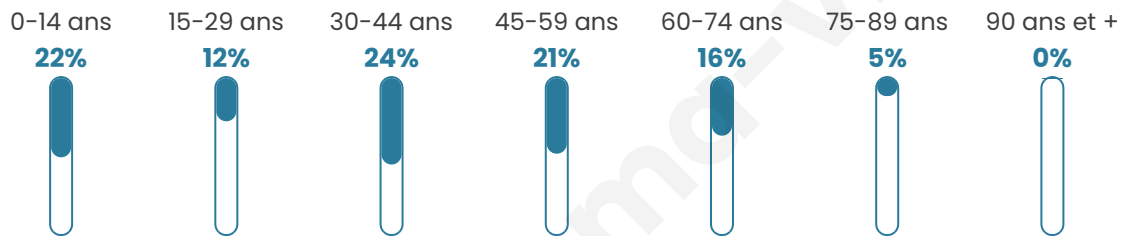

Version web

Ville de Les Thilliers-en-Vexin

Présenté par

BIEN dans ma **VILLE** 

Sommaire

Situation géographique	3
Statistiques sur la population	4
Evolution du nombre d'habitants	4
Tranche d'âge	5
0-14 ans	5
15-29 ans	5
30-44 ans	5
45-59 ans	5
60-74 ans	5
75-89 ans	5
90 ans et +	5
Activité professionnelle	5
Agriculteurs	5
Artisans, Commerçants	5
Cadres et sup.	5
Professions intermédiaires	5
Employé	5
Ouvrier	5
Retraité	5
Autres	5
Niveau de diplôme	6
Sans diplôme ou CEP	6
Brevet, BEPC, DNB	6
CAP-BEP ou équivalent	6
BAC ou équivalent	6
BAC+2	6
BAC+3 ou +4	6
BAC+5 ou plus	6
Composition des ménages	6
Couple sans enfant	6
Couple avec enfant(s)	6
Famille monoparentale	6
Colocation / Autre	6
Personnes seules	6
Profil électoraux	7
Premier tour	7
Sécurité	8
Evolution du nombre d'infractions	8
Pour comparer	9
Services à la population	10
Commerce	10
Éducation	10
Villes autour de Les Thilliers-en-Vexin	11
Avis sur la ville de Les Thilliers-en-Vexin	12
Moyenne par critère	12
Villes autour de Les Thilliers-en-Vexin	12
Répartition des avis par note	12
Répartition des avis par note	12

39 ans

Pop active

51.9%

Taux chômage

13.5%

Pop densité

491 h/km²

Revenu moyen

Tranche d'âge

Activité professionnelle

Niveau de diplôme

Composition des ménages

Profils électoraux

Premier tour

	Marine LE PEN	47.70 %
	Emmanuel MACRON	24.27 %
	Éric ZEMMOUR	8.37 %
	Jean-Luc MÉLENCHON	5.86 %
	Yannick JADOT	2.93 %
	Nicolas DUPONT-AIGNAN	2.93 %
	Valérie PÉCRESE	2.51 %
	Anne HIDALGO	2.09 %
	Jean LASSALLE	1.67 %
	Fabien ROUSSEL	1.26 %
	Philippe POUTOU	0.42 %
	Nathalie ARTHAUD	0.00 %