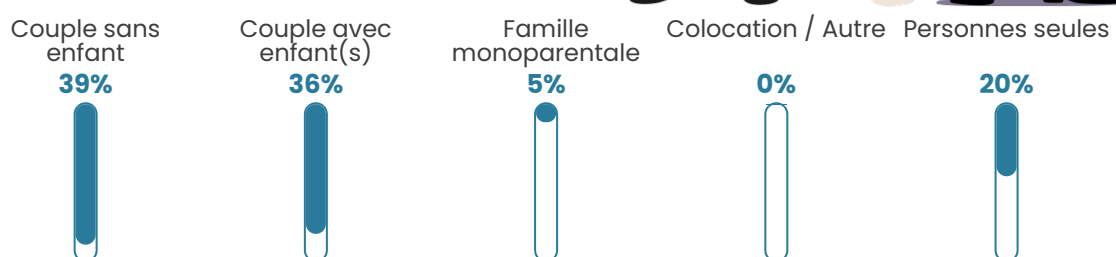

Tranche d'âge

Activité professionnelle

Niveau de diplôme

Composition des ménages

Profils électoraux

Premier tour

	Marine LE PEN	47.70 %
	Emmanuel MACRON	24.27 %
	Éric ZEMMOUR	8.37 %
	Jean-Luc MÉLENCHON	5.86 %
	Yannick JADOT	2.93 %
	Nicolas DUPONT-AIGNAN	2.93 %
	Valérie PÉCRESE	2.51 %
	Anne HIDALGO	2.09 %
	Jean LASSALLE	1.67 %
	Fabien ROUSSEL	1.26 %
	Philippe POUTOU	0.42 %
	Nathalie ARTHAUD	0.00 %

355 inscrits

Participation : 68.45%

Votes blancs : 0.41%

Votes nuls : 1.23%

Second tour

	Emmanuel MACRON	34,73 %
	Marine LE PEN	65,27 %

355 inscrits

Participation : 72.11%