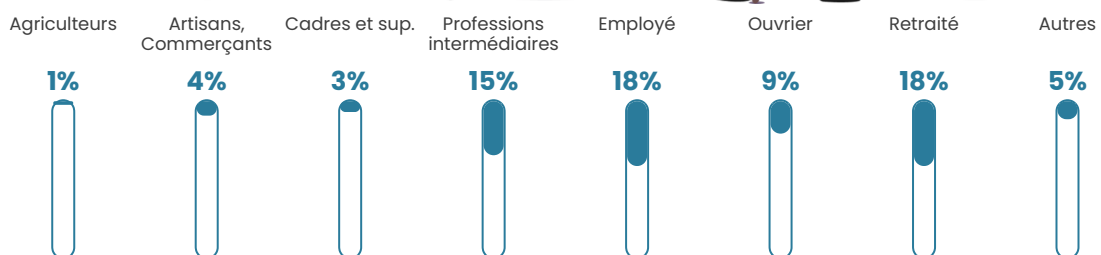

39 ans

Pop active

51.9%

Taux chômage

13.5%

Pop densité

491 h/km²

Revenu moyen

23 150 €/an

Evolution du nombre d'habitants

Sources : Institut national de la statistique et des études économiques (insee) selon Les dernières parutions officielles de 2024 portant sur les années 2020, 2021 et 2022.

Tranche d'âge

Activité professionnelle

Niveau de diplôme

Composition des ménages

Profils électoraux

Premier tour

	Marine LE PEN	47.70 %
	Emmanuel MACRON	24.27 %
	Éric ZEMMOUR	8.37 %
	Jean-Luc MÉLENCHON	5.86 %
	Yannick JADOT	2.93 %
	Nicolas DUPONT-AIGNAN	2.93 %
	Valérie PÉCRESE	2.51 %
	Anne HIDALGO	2.09 %
	Jean LASSALLE	1.67 %
	Fabien ROUSSEL	1.26 %
	Philippe POUTOU	0.42 %
	Nathalie ARTHAUD	0.00 %