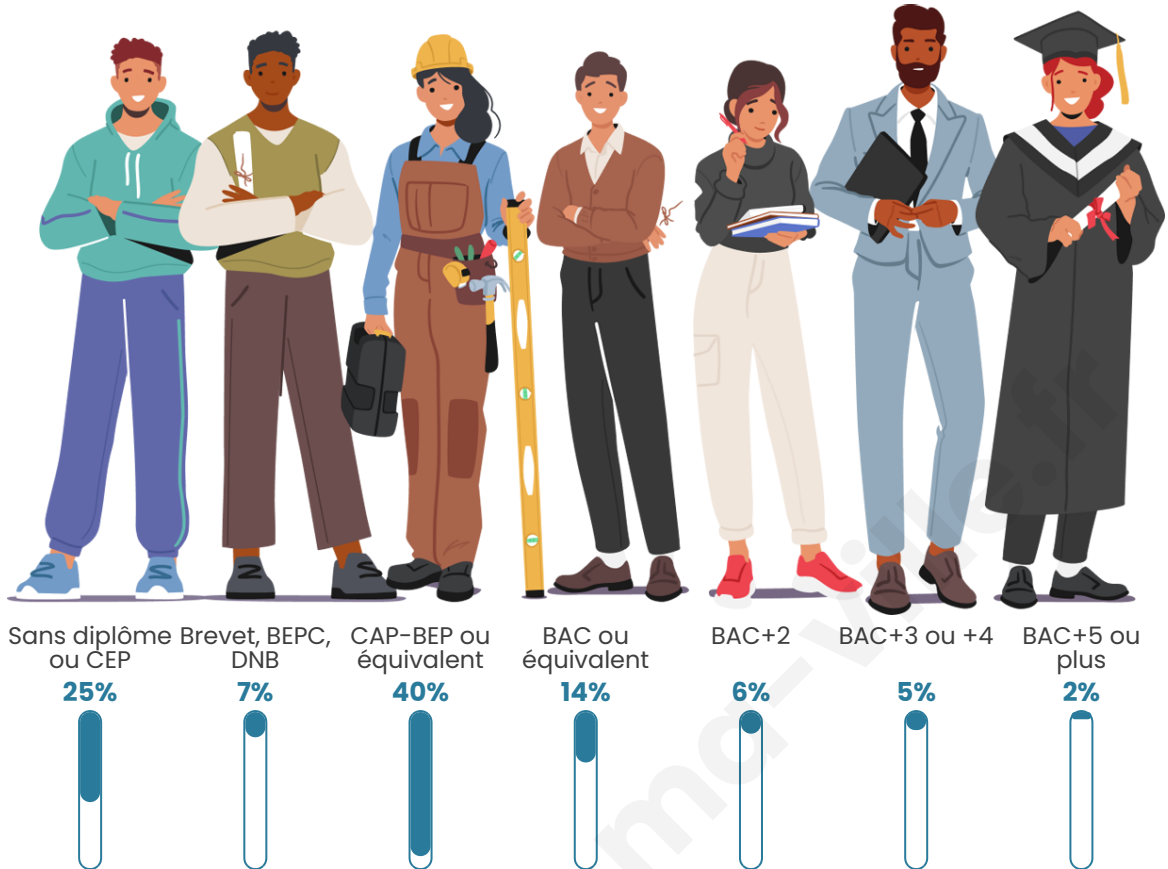

Statistiques sur la population

Nombre d'habitants

439

Age moyen

44 ans

Pop active

46.9%

Taux chômage

Tranche d'âge

Activité professionnelle

Niveau de diplôme

Composition des ménages

Profils électoraux

Premier tour

	Marine LE PEN	42.28 %
	Emmanuel MACRON	20.33 %
	Jean-Luc MÉLENCHON	11.38 %
	Valérie PÉCRESSE	9.76 %
	Éric ZEMMOUR	4.88 %
	Jean LASSALLE	3.25 %
	Nicolas DUPONT-AIGNAN	2.85 %
	Nathalie ARTHAUD	1.63 %
	Anne HIDALGO	1.63 %
	Fabien ROUSSEL	1.22 %
	Yannick JADOT	0.81 %
	Philippe POUTOU	0.00 %