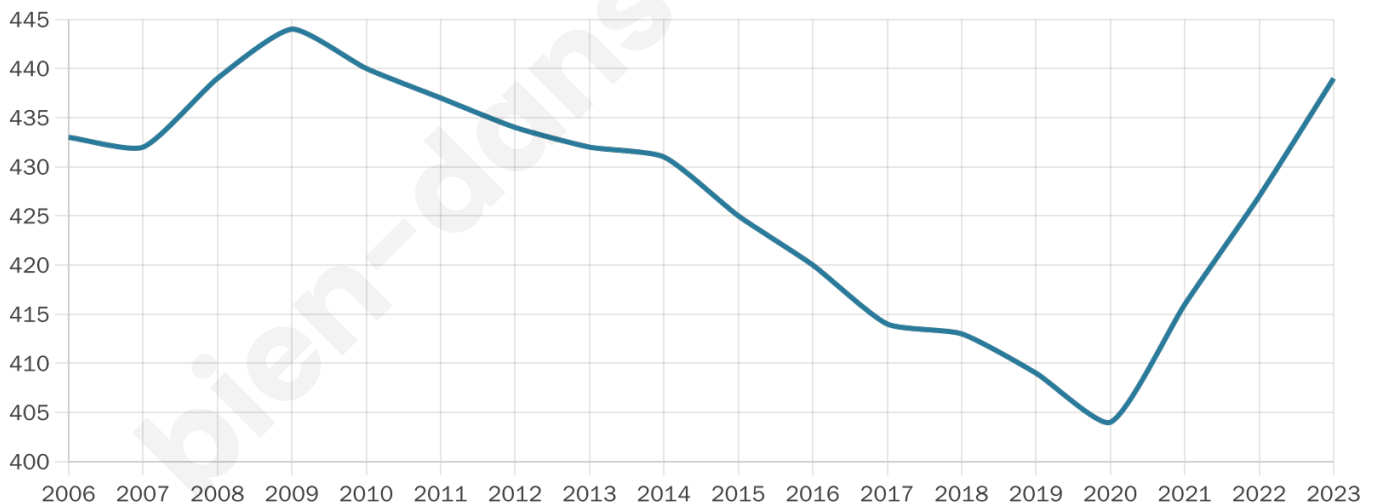

Statistiques sur la population

Nombre d'habitants

439

Age moyen

44 ans

Pop active

46.9%

Taux chômage

7.6%

Pop densité

19 h/km²

Revenu moyen

20 960 €/an

Evolution du nombre d'habitants

Sources : Institut national de la statistique et des études économiques (insee) selon Les dernières parutions officielles de 2024 portant sur les années 2020, 2021 et 2022.

Tranche d'âge

Activité professionnelle

Niveau de diplôme

Composition des ménages

Profils électoraux

Premier tour

	Marine LE PEN	42.28 %
	Emmanuel MACRON	20.33 %
	Jean-Luc MÉLENCHON	11.38 %
	Valérie PÉCRESSE	9.76 %
	Éric ZEMMOUR	4.88 %
	Jean LASSALLE	3.25 %
	Nicolas DUPONT-AIGNAN	2.85 %
	Nathalie ARTHAUD	1.63 %
	Anne HIDALGO	1.63 %
	Fabien ROUSSEL	1.22 %
	Yannick JADOT	0.81 %
	Philippe POUTOU	0.00 %