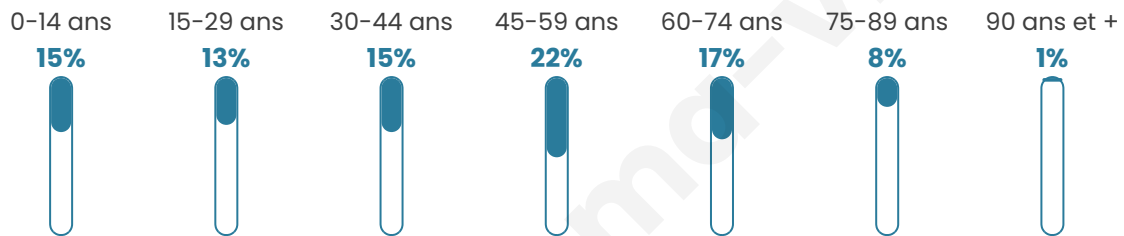

Statistiques sur la population

Nombre d'habitants

439

Age moyen

44 ans

Pop active

46.9%

Taux chômage

7.6%

Pop densité

19 h/km²

Revenu moyen

20 960 €/an

Evolution du nombre d'habitants

Sources : Institut national de la statistique et des études économiques (insee) selon Les dernières parutions officielles de 2024 portant sur les années 2020, 2021 et 2022.

Tranche d'âge

Activité professionnelle

Niveau de diplôme

Composition des ménages

Profils électoraux

Premier tour

	Marine LE PEN	42.28 %
	Emmanuel MACRON	20.33 %
	Jean-Luc MÉLENCHON	11.38 %
	Valérie PÉCRESSE	9.76 %
	Éric ZEMMOUR	4.88 %
	Jean LASSALLE	3.25 %
	Nicolas DUPONT-AIGNAN	2.85 %
	Nathalie ARTHAUD	1.63 %
	Anne HIDALGO	1.63 %
	Fabien ROUSSEL	1.22 %
	Yannick JADOT	0.81 %
	Philippe POUTOU	0.00 %

328 inscrits

Participation : 77.13%

Votes blancs : 2.37%

Votes nuls : 0.40%

Second tour

	Emmanuel MACRON	39,55 %
	Marine LE PEN	60,45 %

328 inscrits

Participation : 74.09%