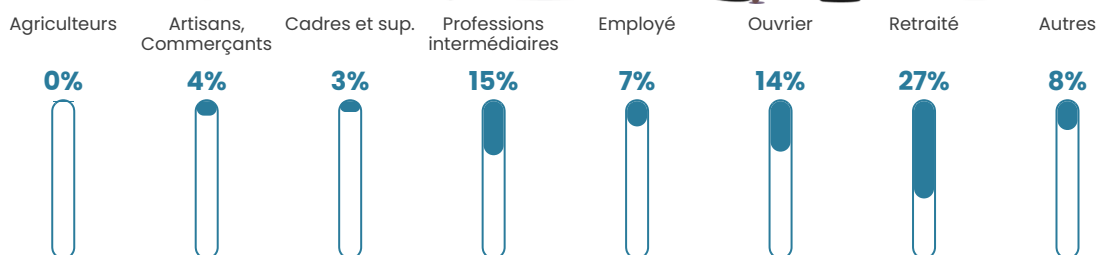

7.6%

Pop densité

19 h/km²

Revenu moyen

20 960 €/an

Evolution du nombre d'habitants

Sources : Institut national de la statistique et des études économiques (insee) selon Les dernières parutions officielles de 2024 portant sur les années 2020, 2021 et 2022.

Tranche d'âge

Activité professionnelle

Niveau de diplôme

Composition des ménages

Profils électoraux

Premier tour

	Marine LE PEN	42.28 %
	Emmanuel MACRON	20.33 %
	Jean-Luc MÉLENCHON	11.38 %
	Valérie PÉCRESSE	9.76 %
	Éric ZEMMOUR	4.88 %
	Jean LASSALLE	3.25 %
	Nicolas DUPONT-AIGNAN	2.85 %
	Nathalie ARTHAUD	1.63 %
	Anne HIDALGO	1.63 %
	Fabien ROUSSEL	1.22 %
	Yannick JADOT	0.81 %
	Philippe POUTOU	0.00 %