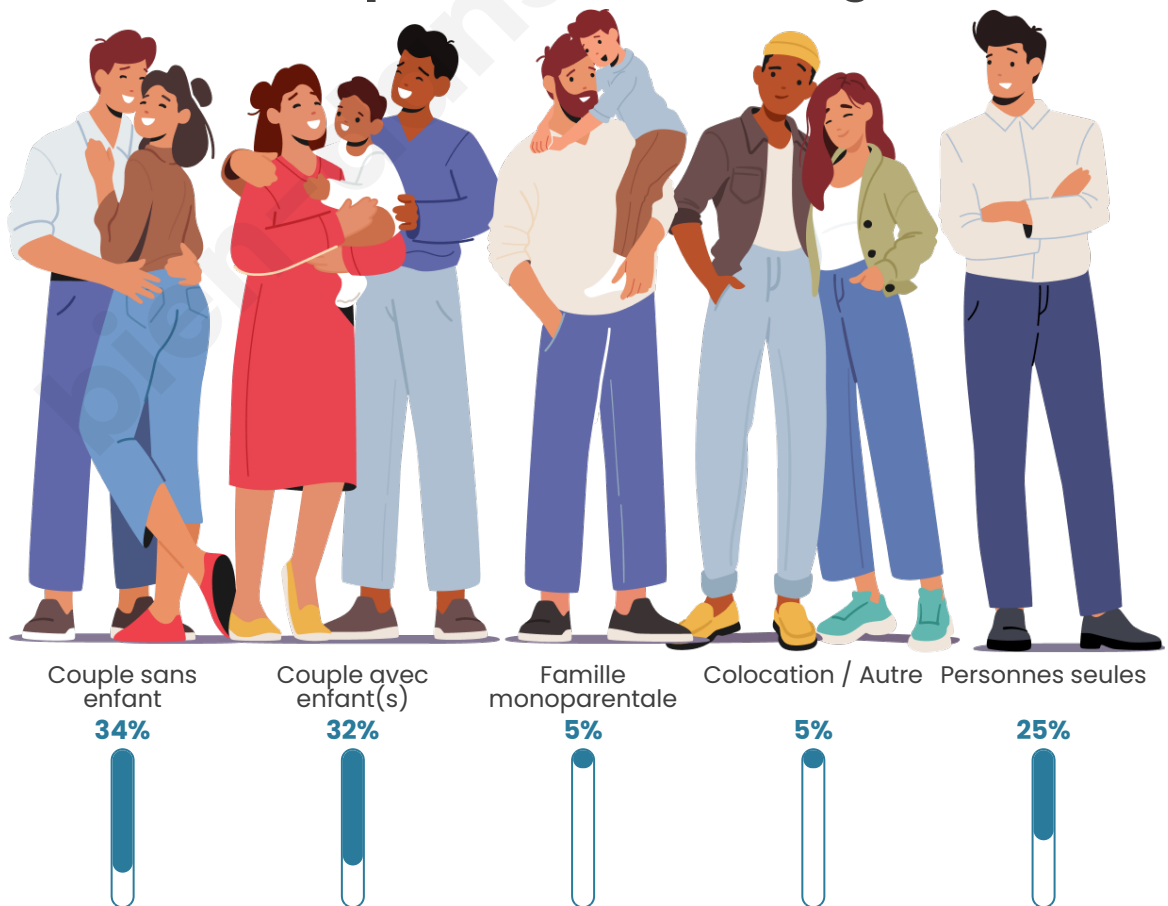

Tranche d'âge

Activité professionnelle

Niveau de diplôme

Composition des ménages

Profils électoraux

Premier tour

	Marine LE PEN	42.28 %
	Emmanuel MACRON	20.33 %
	Jean-Luc MÉLENCHON	11.38 %
	Valérie PÉCRESSE	9.76 %
	Éric ZEMMOUR	4.88 %
	Jean LASSALLE	3.25 %
	Nicolas DUPONT-AIGNAN	2.85 %
	Nathalie ARTHAUD	1.63 %
	Anne HIDALGO	1.63 %
	Fabien ROUSSEL	1.22 %
	Yannick JADOT	0.81 %
	Philippe POUTOU	0.00 %