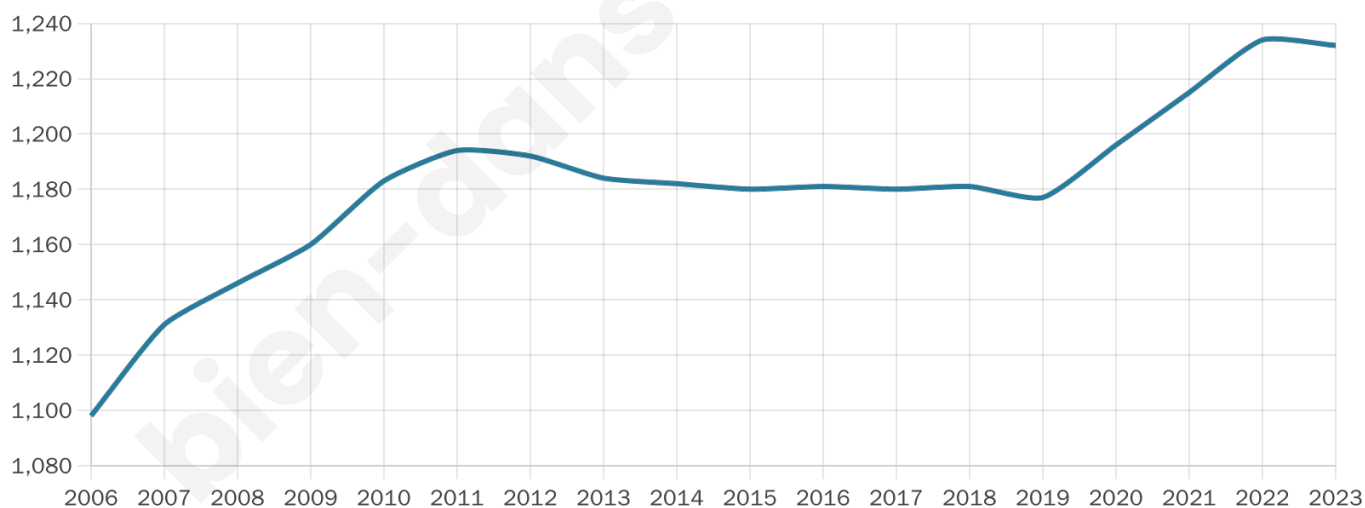

Version web

Ville de Les Septvallons

Présenté par

BIEN dans
ma **VILLE** 

Sommaire

Situation géographique	3
Statistiques sur la population	4
Evolution du nombre d'habitants	4
Tranche d'âge	5
0-14 ans	5
15-29 ans	5
30-44 ans	5
45-59 ans	5
60-74 ans	5
75-89 ans	5
90 ans et +	5
Activité professionnelle	5
Agriculteurs	5
Artisans, Commerçants	5
Cadres et sup.	5
Professions intermédiaires	5
Employé	5
Ouvrier	5
Retraité	5
Autres	5
Niveau de diplôme	6
Sans diplôme ou CEP	6
Brevet, BEPC, DNB	6
CAP-BEP ou équivalent	6
BAC ou équivalent	6
BAC+2	6
BAC+3 ou +4	6
BAC+5 ou plus	6
Composition des ménages	6
Couple sans enfant	6
Couple avec enfant(s)	6
Famille monoparentale	6
Colocation / Autre	6
Personnes seules	6
Profil électoraux	7
Premier tour	7
Sécurité	8
Evolution du nombre d'infractions	8
Pour comparer	9
Services à la population	10
Commerce	10
Éducation	10
Villes autour de Les Septvallons	11
Avis sur la ville de Les Septvallons	12
Moyenne par critère	12
Villes autour de Les Septvallons	12
Répartition des avis par note	12
Répartition des avis par note	12

Age moyen

37 ans

Pop active

50.4%

Taux chômage

9.9%

Pop densité

32 h/km²

Revenu moyen

22 130 €/an

Evolution du nombre d'habitants

Sources : Institut national de la statistique et des études économiques (insee) selon Les dernières parutions officielles de 2024 portant sur les années 2020, 2021 et 2022.