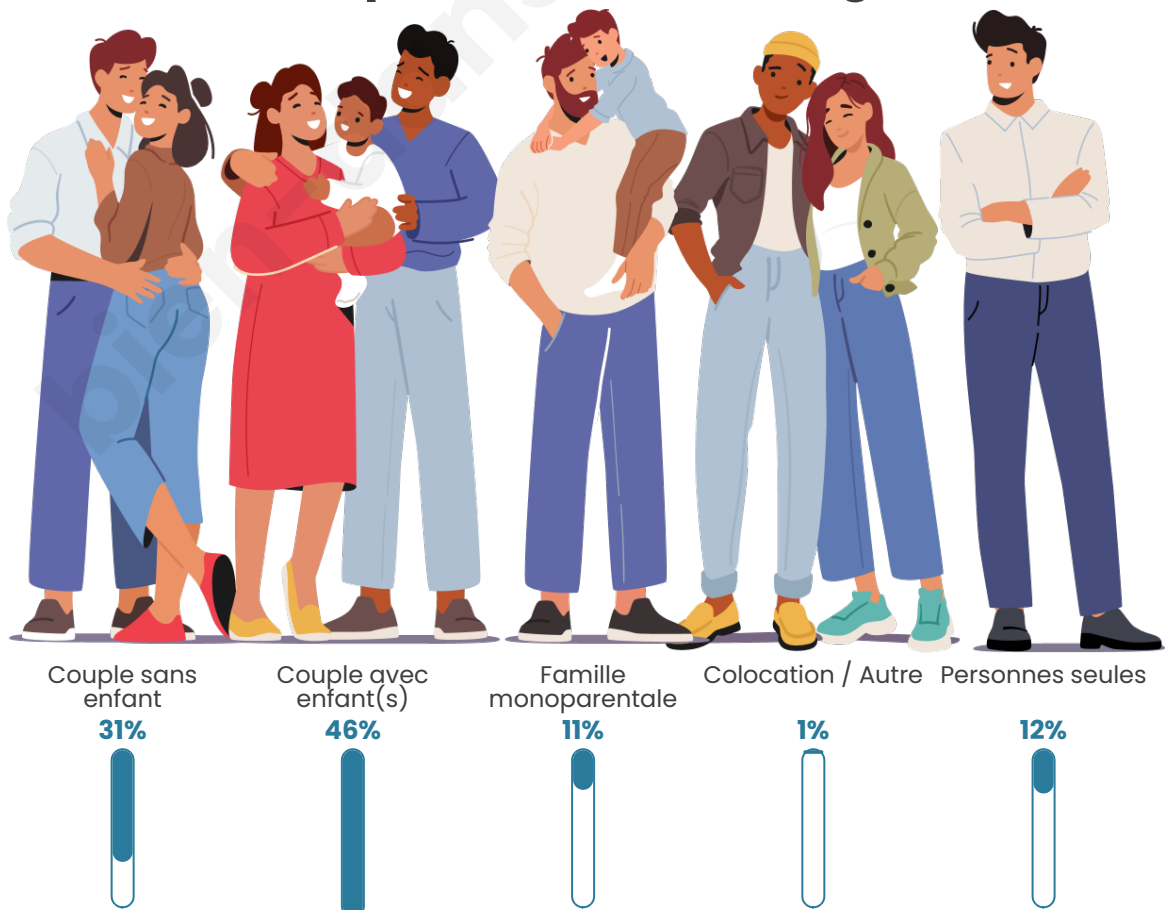

Tranche d'âge

Activité professionnelle

Niveau de diplôme

Composition des ménages

Profils électoraux

Premier tour

	Marine LE PEN	43.89 %
	Emmanuel MACRON	22.83 %
	Jean-Luc MÉLENCHON	11.09 %
	Éric ZEMMOUR	5.47 %
	Valérie PÉCRESSE	4.02 %
	Fabien ROUSSEL	2.73 %
	Jean LASSALLE	2.73 %
	Yannick JADOT	2.41 %
	Nicolas DUPONT-AIGNAN	2.25 %
	Anne HIDALGO	1.29 %
	Philippe POUTOU	0.80 %
	Nathalie ARTHAUD	0.48 %