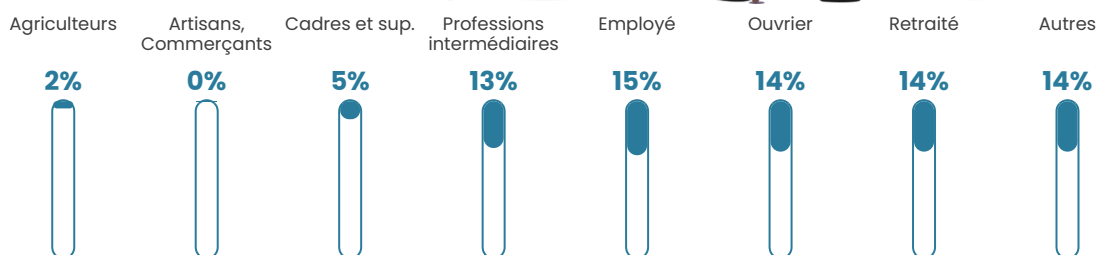

Revenu moyen

22 130 €/an

Evolution du nombre d'habitants

Sources : Institut national de la statistique et des études économiques (insee) selon Les dernières parutions officielles de 2024 portant sur les années 2020, 2021 et 2022.

Tranche d'âge

Activité professionnelle

Niveau de diplôme

Composition des ménages

Profils électoraux

Premier tour

	Marine LE PEN	43.89 %
	Emmanuel MACRON	22.83 %
	Jean-Luc MÉLENCHON	11.09 %
	Éric ZEMMOUR	5.47 %
	Valérie PÉCRESSE	4.02 %
	Fabien ROUSSEL	2.73 %
	Jean LASSALLE	2.73 %
	Yannick JADOT	2.41 %
	Nicolas DUPONT-AIGNAN	2.25 %
	Anne HIDALGO	1.29 %
	Philippe POUTOU	0.80 %
	Nathalie ARTHAUD	0.48 %