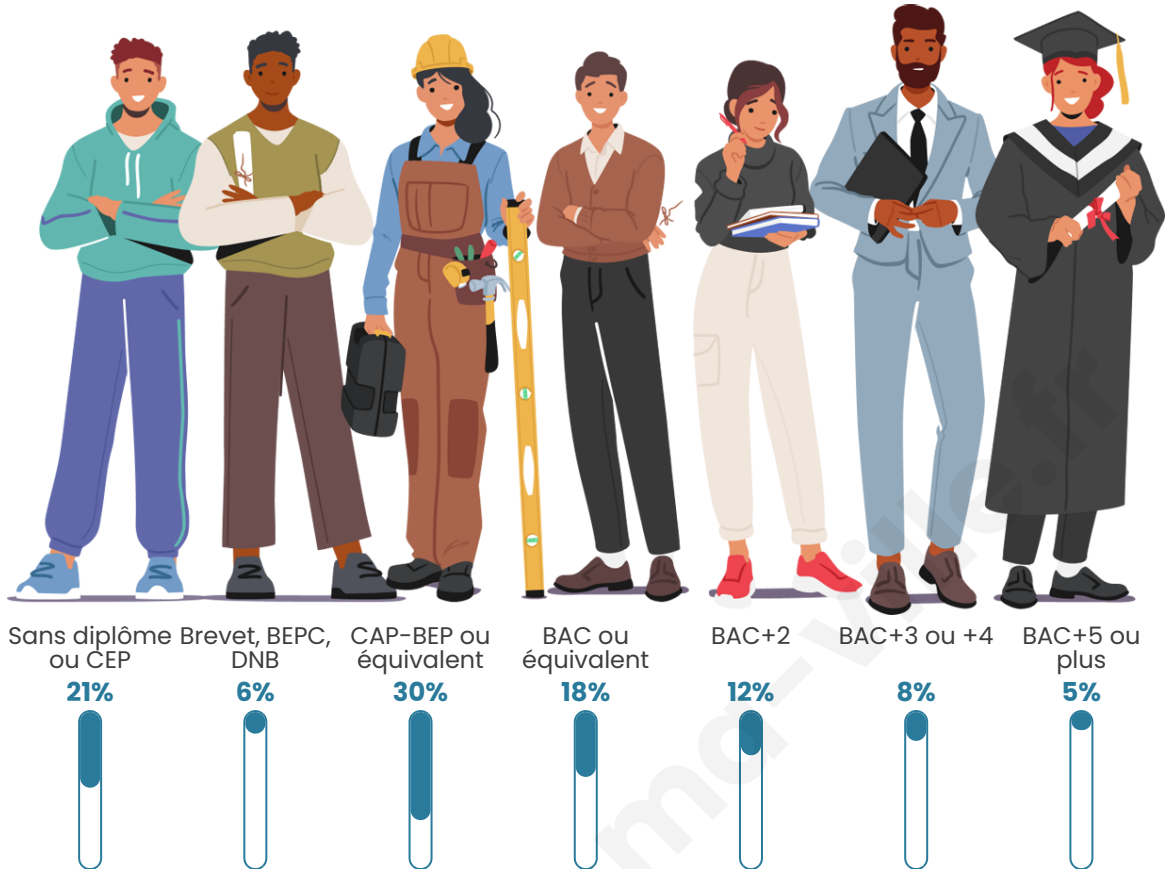

Age moyen

37 ans

Pop active

50.4%

Taux chômage

9.9%

Pop densité

32 h/km²

Tranche d'âge

Activité professionnelle

Niveau de diplôme

Composition des ménages

Profils électoraux

Premier tour

	Marine LE PEN	43.89 %
	Emmanuel MACRON	22.83 %
	Jean-Luc MÉLENCHON	11.09 %
	Éric ZEMMOUR	5.47 %
	Valérie PÉCRESSE	4.02 %
	Fabien ROUSSEL	2.73 %
	Jean LASSALLE	2.73 %
	Yannick JADOT	2.41 %
	Nicolas DUPONT-AIGNAN	2.25 %
	Anne HIDALGO	1.29 %
	Philippe POUTOU	0.80 %
	Nathalie ARTHAUD	0.48 %