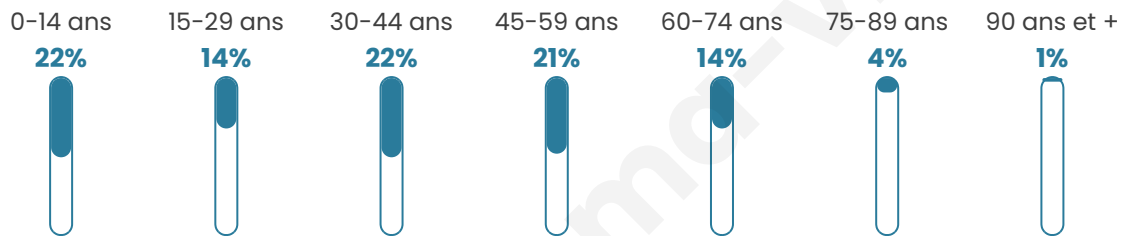

Age moyen

37 ans

Pop active

50.4%

Taux chômage

9.9%

Pop densité

32 h/km²

Revenu moyen

22 130 €/an

Evolution du nombre d'habitants

Sources : Institut national de la statistique et des études économiques (insee) selon Les dernières parutions officielles de 2024 portant sur les années 2020, 2021 et 2022.

Tranche d'âge

Activité professionnelle

Niveau de diplôme

Composition des ménages

Profils électoraux

Premier tour

	Marine LE PEN	43.89 %
	Emmanuel MACRON	22.83 %
	Jean-Luc MÉLENCHON	11.09 %
	Éric ZEMMOUR	5.47 %
	Valérie PÉCRESSE	4.02 %
	Fabien ROUSSEL	2.73 %
	Jean LASSALLE	2.73 %
	Yannick JADOT	2.41 %
	Nicolas DUPONT-AIGNAN	2.25 %
	Anne HIDALGO	1.29 %
	Philippe POUTOU	0.80 %
	Nathalie ARTHAUD	0.48 %

810 inscrits

Participation : 78.02%

Votes blancs : 1.11%

Votes nuls : 0.47%

Second tour

	Emmanuel MACRON	37,79 %
	Marine LE PEN	62,21 %

811 inscrits

Participation : 80.76%