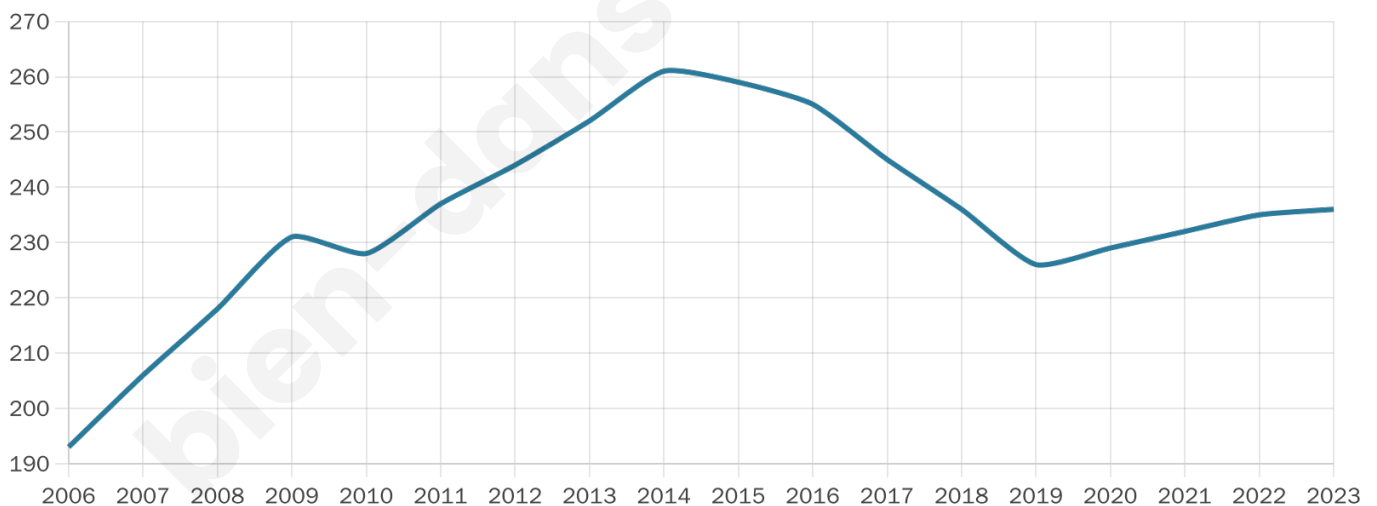

236

Age moyen

48 ans

Pop active

41.5%

Taux chômage

17.1%

Pop densité

47 h/km²

Revenu moyen

22 080 €/an

Evolution du nombre d'habitants

Sources : Institut national de la statistique et des études économiques (insee) selon Les dernières parutions officielles de 2024 portant sur les années 2020, 2021 et 2022.