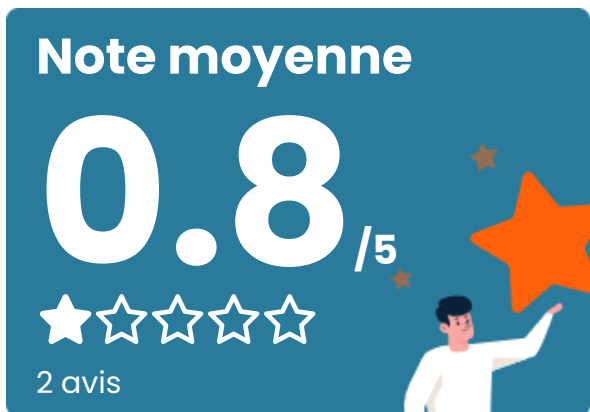

Avis sur la ville de Les Salles-sur-Verdon