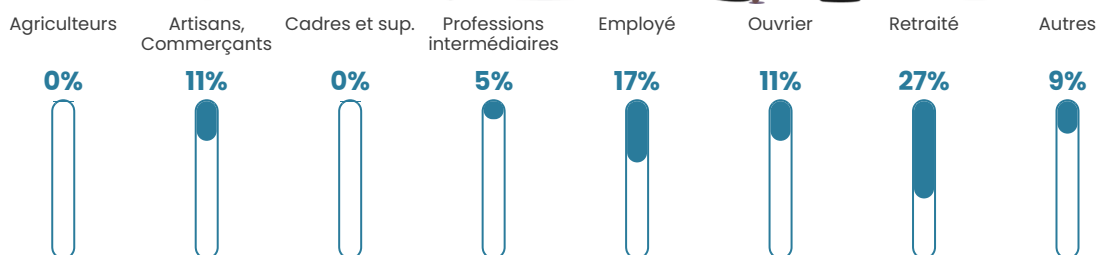

47 h/km²

Revenu moyen

22 080 €/an

Evolution du nombre d'habitants

Sources : Institut national de la statistique et des études économiques (insee) selon Les dernières parutions officielles de 2024 portant sur les années 2020, 2021 et 2022.

Tranche d'âge

Activité professionnelle

Niveau de diplôme

Composition des ménages

Profils électoraux

Premier tour

	Marine LE PEN	34.36 %
	Jean-Luc MÉLENCHON	20.86 %
	Emmanuel MACRON	19.63 %
	Éric ZEMMOUR	6.75 %
	Jean LASSALLE	4.29 %
	Valérie PÉCRESSE	4.29 %
	Fabien ROUSSEL	3.07 %
	Yannick JADOT	1.84 %
	Philippe POUTOU	1.84 %
	Anne HIDALGO	1.23 %
	Nicolas DUPONT- AIGNAN	1.23 %
	Nathalie ARTHAUD	0.61 %