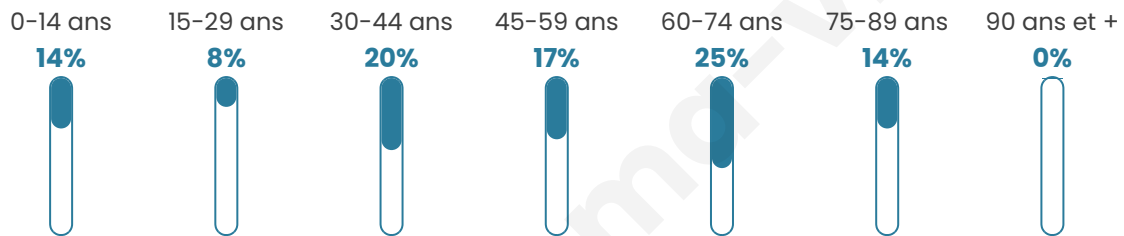

236

Age moyen

48 ans

Pop active

41.5%

Taux chômage

17.1%

Pop densité

47 h/km²

Revenu moyen

22 080 €/an

Evolution du nombre d'habitants

Sources : Institut national de la statistique et des études économiques (insee) selon Les dernières parutions officielles de 2024 portant sur les années 2020, 2021 et 2022.

Tranche d'âge

Activité professionnelle

Niveau de diplôme

Composition des ménages

Profils électoraux

Premier tour

	Marine LE PEN	34.36 %
	Jean-Luc MÉLENCHON	20.86 %
	Emmanuel MACRON	19.63 %
	Éric ZEMMOUR	6.75 %
	Jean LASSALLE	4.29 %
	Valérie PÉCRESSE	4.29 %
	Fabien ROUSSEL	3.07 %
	Yannick JADOT	1.84 %
	Philippe POUTOU	1.84 %
	Anne HIDALGO	1.23 %
	Nicolas DUPONT- AIGNAN	1.23 %
	Nathalie ARTHAUD	0.61 %

208 inscrits

Participation : 79.33%

Votes blancs : 1.21%

Votes nuls : 0.00%

Second tourEmmanuel
MACRON

47,14 %

Marine LE PEN

52,86 %