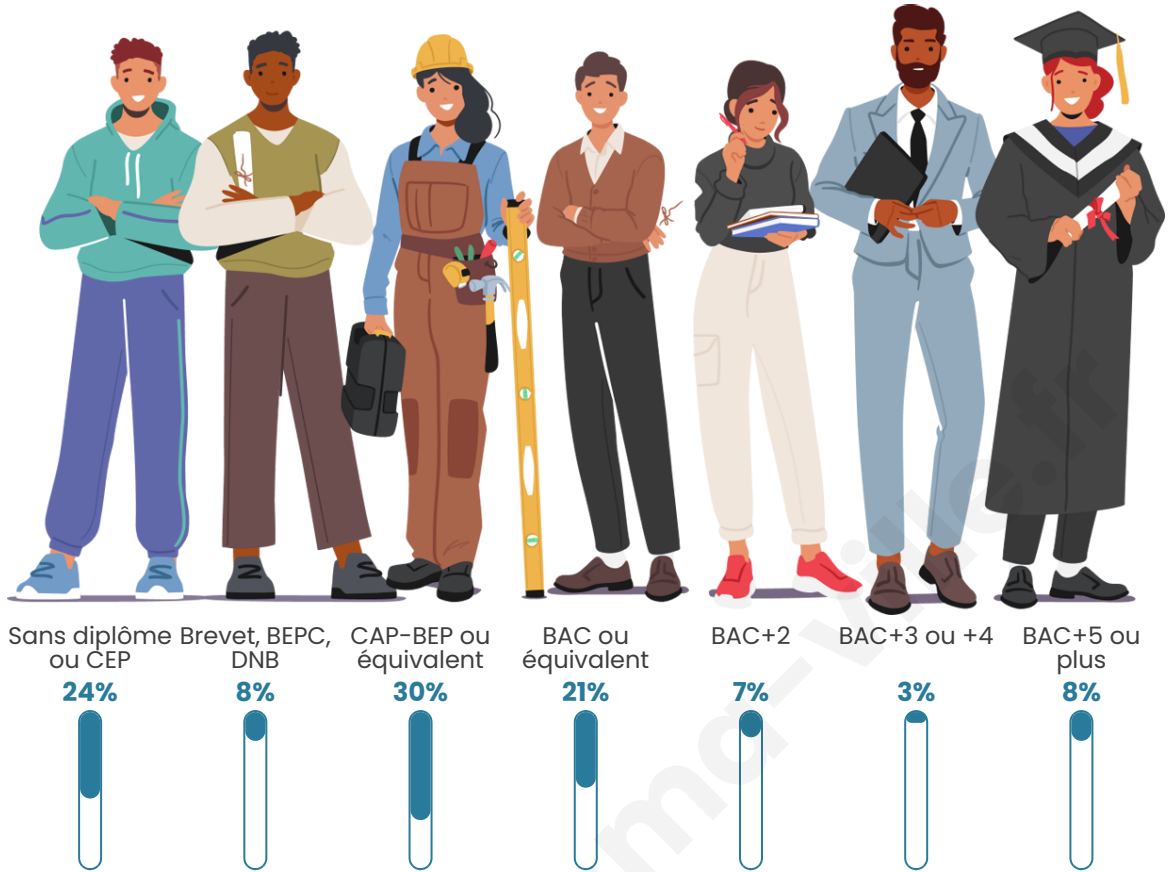

Tranche d'âge

Activité professionnelle

Niveau de diplôme

Composition des ménages

Profils électoraux

Premier tour

	Marine LE PEN	34.36 %
	Jean-Luc MÉLENCHON	20.86 %
	Emmanuel MACRON	19.63 %
	Éric ZEMMOUR	6.75 %
	Jean LASSALLE	4.29 %
	Valérie PÉCRESSE	4.29 %
	Fabien ROUSSEL	3.07 %
	Yannick JADOT	1.84 %
	Philippe POUTOU	1.84 %
	Anne HIDALGO	1.23 %
	Nicolas DUPONT- AIGNAN	1.23 %
	Nathalie ARTHAUD	0.61 %