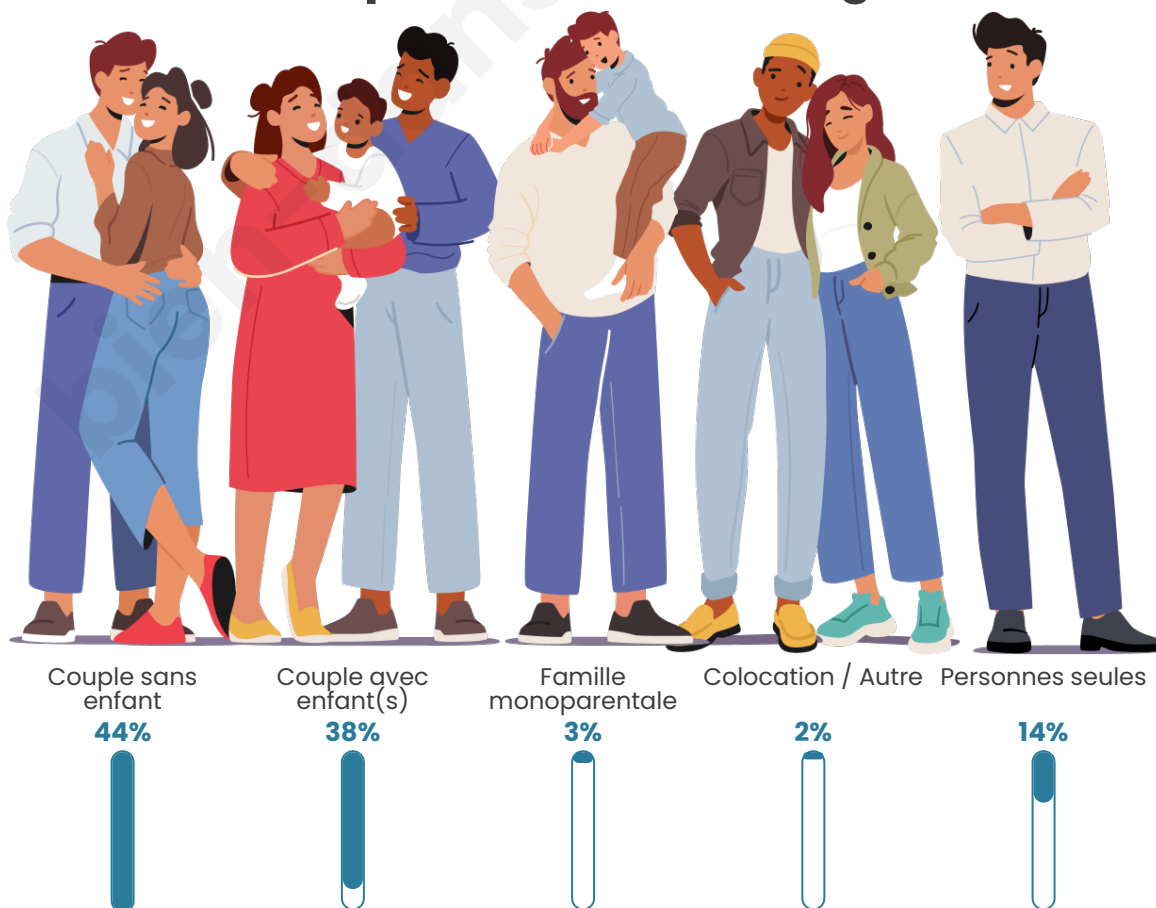

Tranche d'âge

Activité professionnelle

Niveau de diplôme

Composition des ménages

Profils électoraux

Premier tour

	Marine LE PEN	34.79 %
	Emmanuel MACRON	25.79 %
	Jean-Luc MÉLENCHON	14.84 %
	Éric ZEMMOUR	8.27 %
	Yannick JADOT	3.41 %
	Jean LASSALLE	2.92 %
	Valérie PÉCRESE	2.68 %
	Nicolas DUPONT-AIGNAN	2.43 %
	Fabien ROUSSEL	2.19 %
	Nathalie ARTHAUD	1.22 %
	Anne HIDALGO	0.73 %
	Philippe POUTOU	0.73 %