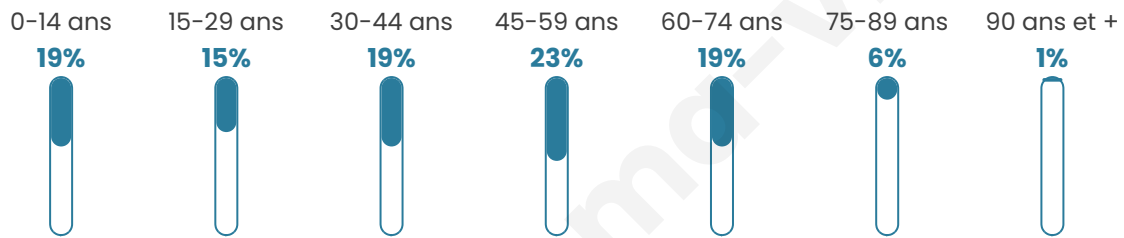

Version web

Ville de Les Rues-des-Vignes

Présenté par

BIEN dans ma **VILLE** 

Sommaire

Situation géographique	3
Statistiques sur la population	4
Evolution du nombre d'habitants	4
Tranche d'âge	5
0-14 ans	5
15-29 ans	5
30-44 ans	5
45-59 ans	5
60-74 ans	5
75-89 ans	5
90 ans et +	5
Activité professionnelle	5
Agriculteurs	5
Artisans, Commerçants	5
Cadres et sup.	5
Professions intermédiaires	5
Employé	5
Ouvrier	5
Retraité	5
Autres	5
Niveau de diplôme	6
Sans diplôme ou CEP	6
Brevet, BEPC, DNB	6
CAP-BEP ou équivalent	6
BAC ou équivalent	6
BAC+2	6
BAC+3 ou +4	6
BAC+5 ou plus	6
Composition des ménages	6
Couple sans enfant	6
Couple avec enfant(s)	6
Famille monoparentale	6
Colocation / Autre	6
Personnes seules	6
Profil électoraux	7
Premier tour	7
Sécurité	8
Evolution du nombre d'infractions	8
Pour comparer	9
Services à la population	10
Commerce	10
Éducation	10
Villes autour de Les Rues-des-Vignes	11
Avis sur la ville de Les Rues-des-Vignes	12
Moyenne par critère	12
Villes autour de Les Rues-des-Vignes	12
Répartition des avis par note	12
Répartition des avis par note	12

Situation géographique

i Informations clés

- **Région** : Hauts-de-France
- **Département** : Nord
- **Code postal** : 59258
- **Superficie** : 17 km²

Statistiques sur la population

Nombre d'habitants

737

Age moyen

41 ans

Pop active

49.4%

Taux chômage

9.7%

Pop densité

43 h/km²

Revenu moyen

Tranche d'âge

Activité professionnelle

Niveau de diplôme

Composition des ménages

Profils électoraux

Premier tour

	Marine LE PEN	34.79 %
	Emmanuel MACRON	25.79 %
	Jean-Luc MÉLENCHON	14.84 %
	Éric ZEMMOUR	8.27 %
	Yannick JADOT	3.41 %
	Jean LASSALLE	2.92 %
	Valérie PÉCRESE	2.68 %
	Nicolas DUPONT-AIGNAN	2.43 %
	Fabien ROUSSEL	2.19 %
	Nathalie ARTHAUD	1.22 %
	Anne HIDALGO	0.73 %
	Philippe POUTOU	0.73 %