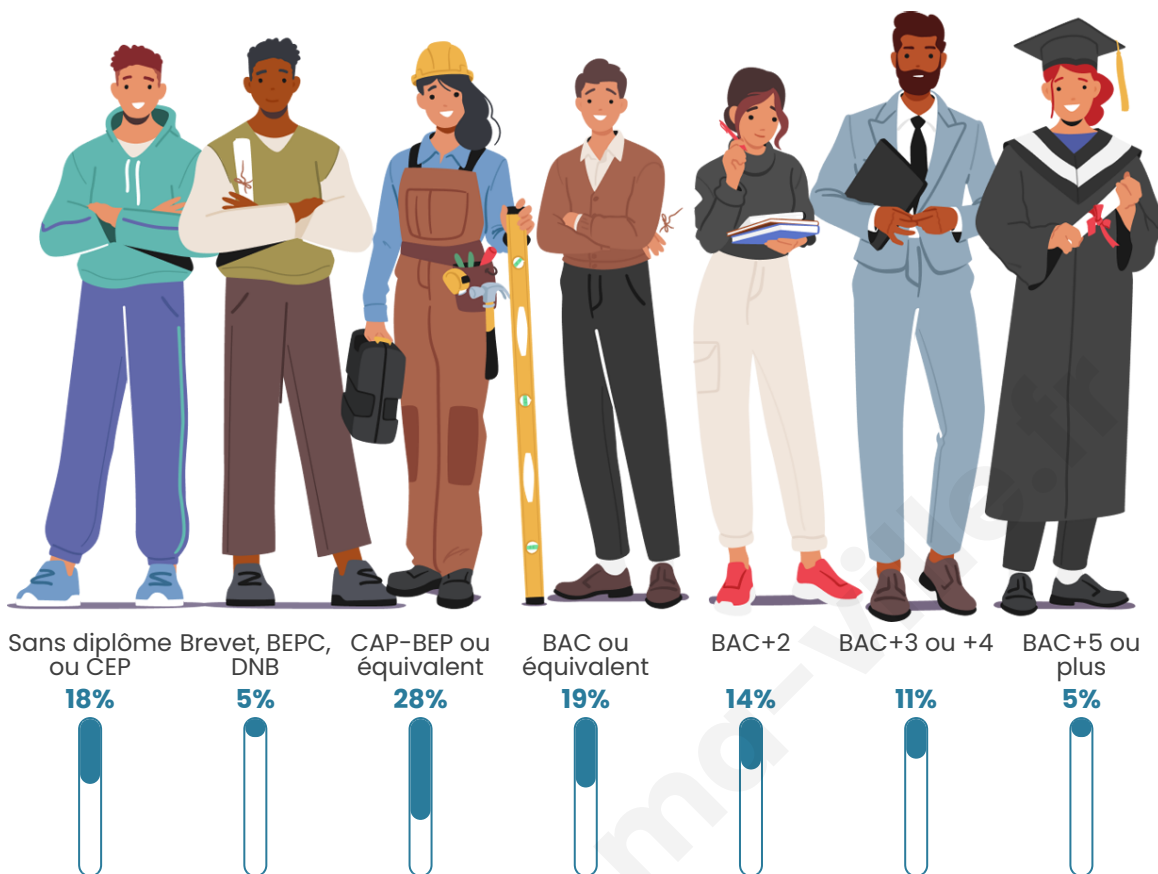

Tranche d'âge

Activité professionnelle

Niveau de diplôme

Composition des ménages

Profils électoraux

Premier tour

	Marine LE PEN	34.79 %
	Emmanuel MACRON	25.79 %
	Jean-Luc MÉLENCHON	14.84 %
	Éric ZEMMOUR	8.27 %
	Yannick JADOT	3.41 %
	Jean LASSALLE	2.92 %
	Valérie PÉCRESE	2.68 %
	Nicolas DUPONT-AIGNAN	2.43 %
	Fabien ROUSSEL	2.19 %
	Nathalie ARTHAUD	1.22 %
	Anne HIDALGO	0.73 %
	Philippe POUTOU	0.73 %