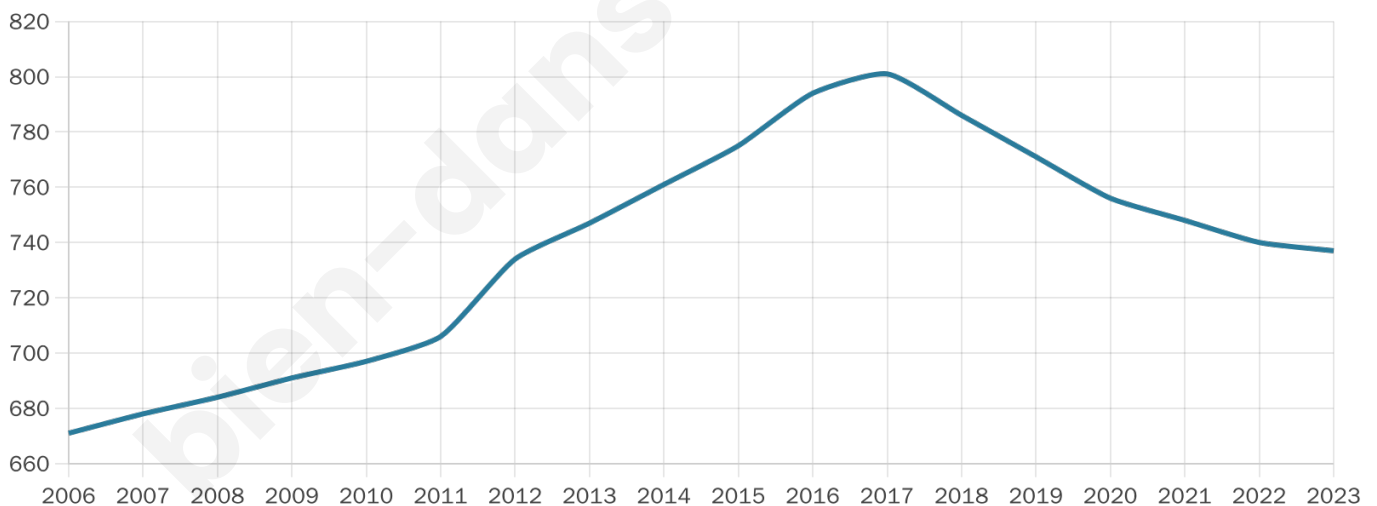

Version web

Ville de Les Rues-des-Vignes

Présenté par

BIEN dans ma **VILLE** 

Sommaire

Situation géographique	3
Statistiques sur la population	4
Evolution du nombre d'habitants	4
Tranche d'âge	5
0-14 ans	5
15-29 ans	5
30-44 ans	5
45-59 ans	5
60-74 ans	5
75-89 ans	5
90 ans et +	5
Activité professionnelle	5
Agriculteurs	5
Artisans, Commerçants	5
Cadres et sup.	5
Professions intermédiaires	5
Employé	5
Ouvrier	5
Retraité	5
Autres	5
Niveau de diplôme	6
Sans diplôme ou CEP	6
Brevet, BEPC, DNB	6
CAP-BEP ou équivalent	6
BAC ou équivalent	6
BAC+2	6
BAC+3 ou +4	6
BAC+5 ou plus	6
Composition des ménages	6
Couple sans enfant	6
Couple avec enfant(s)	6
Famille monoparentale	6
Colocation / Autre	6
Personnes seules	6
Profil électoraux	7
Premier tour	7
Sécurité	8
Evolution du nombre d'infractions	8
Pour comparer	9
Services à la population	10
Commerce	10
Éducation	10
Villes autour de Les Rues-des-Vignes	11
Avis sur la ville de Les Rues-des-Vignes	12
Moyenne par critère	12
Villes autour de Les Rues-des-Vignes	12
Répartition des avis par note	12
Répartition des avis par note	12

Situation géographique

i Informations clés

- **Région** : Hauts-de-France
- **Département** : Nord
- **Code postal** : 59258
- **Superficie** : 17 km²

Statistiques sur la population

Nombre d'habitants

737

Age moyen

41 ans

Pop active

49.4%

Taux chômage

9.7%

Pop densité

43 h/km²

Revenu moyen

23 240 €/an

Evolution du nombre d'habitants

Sources : Institut national de la statistique et des études économiques (insee) selon Les dernières parutions officielles de 2024 portant sur les années 2020, 2021 et 2022.