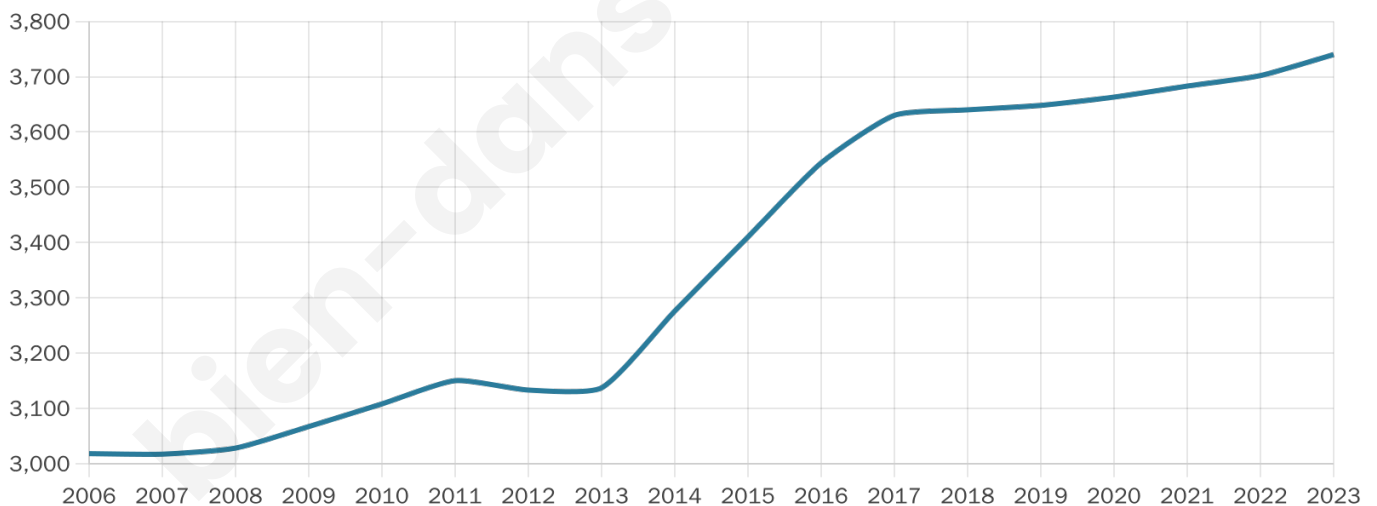

# Statistiques sur la population

Nombre d'habitants

**3 740**

Age moyen

**39 ans**

Pop active

**57.4%**

Taux chômage

**5.1%**

Pop densité

**98 h/km<sup>2</sup>**

Revenu moyen

**36 440 €/an**

## Evolution du nombre d'habitants

Sources : Institut national de la statistique et des études économiques (insee) selon Les dernières parutions officielles de 2024 portant sur les années 2020, 2021 et 2022.