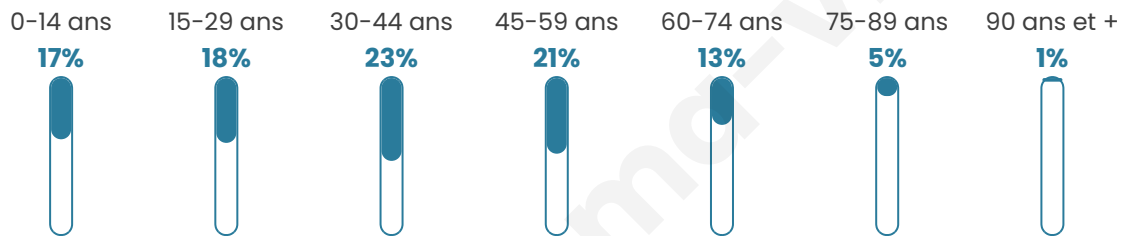

# Statistiques sur la population

Nombre d'habitants

**3 740**

Age moyen

**39 ans**

Pop active

**57.4%**

Taux chômage

**5.1%**

Pop densité

**98 h/km<sup>2</sup>**

Revenu moyen

**36 440 €/an**

## Evolution du nombre d'habitants

Sources : Institut national de la statistique et des études économiques (insee) selon Les dernières parutions officielles de 2024 portant sur les années 2020, 2021 et 2022.

## Tranche d'âge