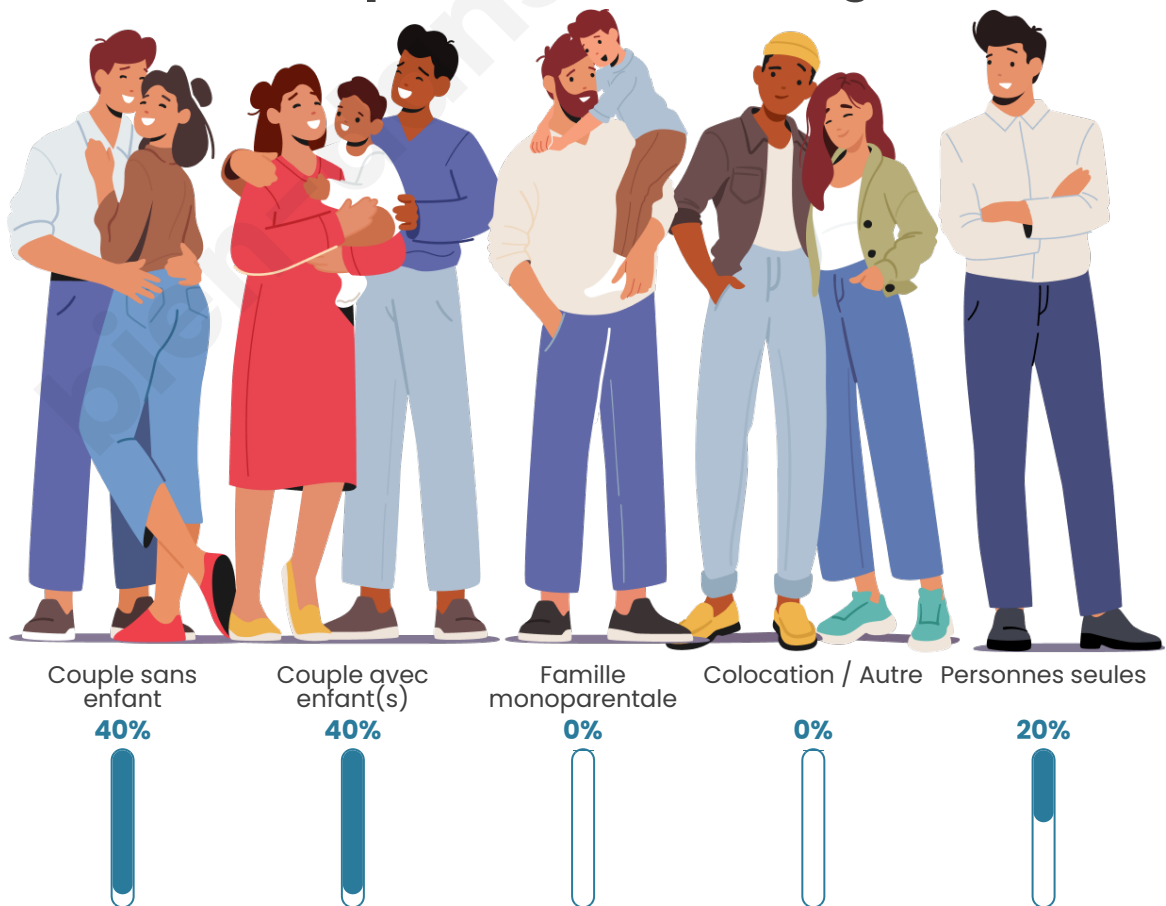

Tranche d'âge

Activité professionnelle

Niveau de diplôme

Composition des ménages

Profils électoraux

Premier tour

	Éric ZEMMOUR	25.00 %
	Jean LASSALLE	18.75 %
	Marine LE PEN	18.75 %
	Nicolas DUPONT-AIGNAN	18.75 %
	Emmanuel MACRON	12.50 %
	Nathalie ARTHAUD	6.25 %
	Fabien ROUSSEL	0.00 %
	Jean-Luc MÉLENCHON	0.00 %
	Anne HIDALGO	0.00 %
	Yannick JADOT	0.00 %
	Valérie PÉCRESSE	0.00 %
	Philippe POUTOU	0.00 %