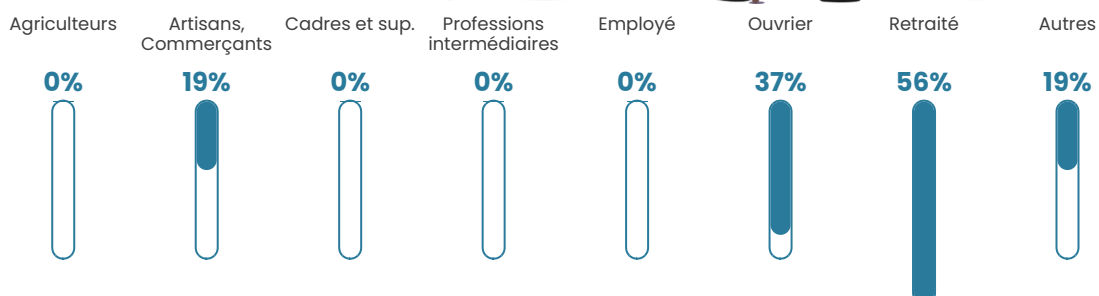

NC

Evolution du nombre d'habitants

Sources : Institut national de la statistique et des études économiques (insee) selon Les dernières parutions officielles de 2024 portant sur les années 2020, 2021 et 2022.

Tranche d'âge

Activité professionnelle

Niveau de diplôme

Composition des ménages

Profils électoraux

Premier tour

	Éric ZEMMOUR	25.00 %
	Jean LASSALLE	18.75 %
	Marine LE PEN	18.75 %
	Nicolas DUPONT-AIGNAN	18.75 %
	Emmanuel MACRON	12.50 %
	Nathalie ARTHAUD	6.25 %
	Fabien ROUSSEL	0.00 %
	Jean-Luc MÉLENCHON	0.00 %
	Anne HIDALGO	0.00 %
	Yannick JADOT	0.00 %
	Valérie PÉCRESSE	0.00 %
	Philippe POUTOU	0.00 %