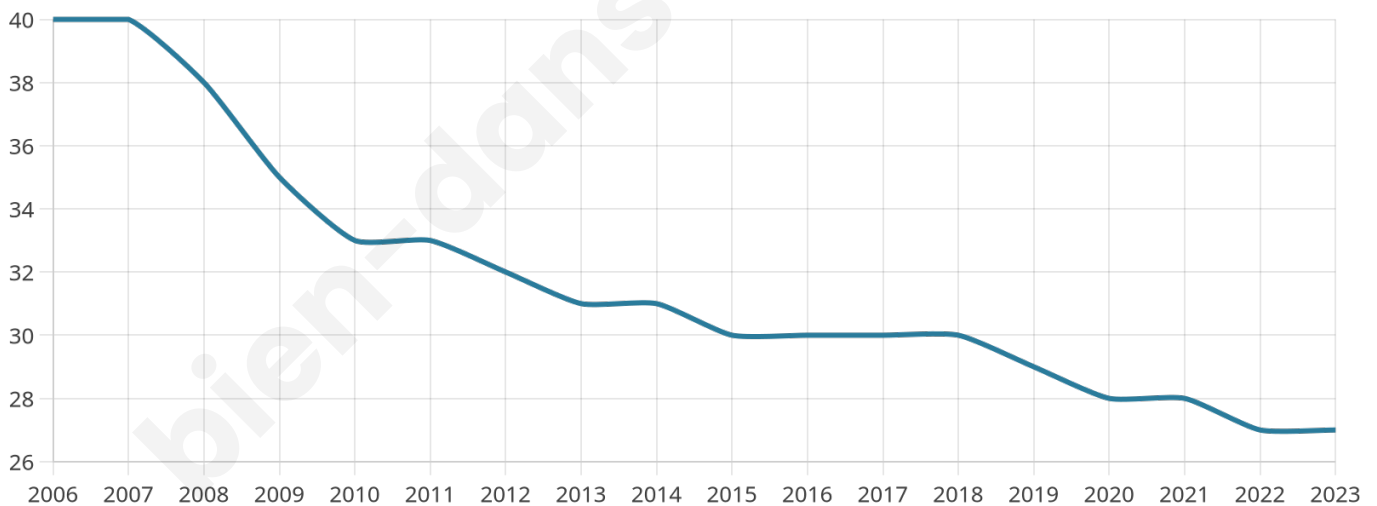

Version web

Ville de Les Roises

Présenté par

BIEN dans
ma **VILLE** 

Sommaire

Situation géographique	3
Statistiques sur la population	4
Evolution du nombre d'habitants	4
Tranche d'âge	5
0-14 ans	5
15-29 ans	5
30-44 ans	5
45-59 ans	5
60-74 ans	5
75-89 ans	5
90 ans et +	5
Activité professionnelle	5
Agriculteurs	5
Artisans, Commerçants	5
Cadres et sup.	5
Professions intermédiaires	5
Employé	5
Ouvrier	5
Retraité	5
Autres	5
Niveau de diplôme	6
Sans diplôme ou CEP	6
Brevet, BEPC, DNB	6
CAP-BEP ou équivalent	6
BAC ou équivalent	6
BAC+2	6
BAC+3 ou +4	6
BAC+5 ou plus	6
Composition des ménages	6
Couple sans enfant	6
Couple avec enfant(s)	6
Famille monoparentale	6
Colocation / Autre	6
Personnes seules	6
Profils électoraux	7
Premier tour	7
Sécurité	8
Evolution du nombre d'infractions	8
Pour comparer	9
Services à la population	10
Commerce	10
Éducation	10
Villes autour de Les Roises	11

51 ans

Pop active

37%

Taux chômage

21.4%

Pop densité

9 h/km²

Revenu moyen

NC

Evolution du nombre d'habitants

Sources : Institut national de la statistique et des études économiques (insee) selon Les dernières parutions officielles de 2024 portant sur les années 2020, 2021 et 2022.