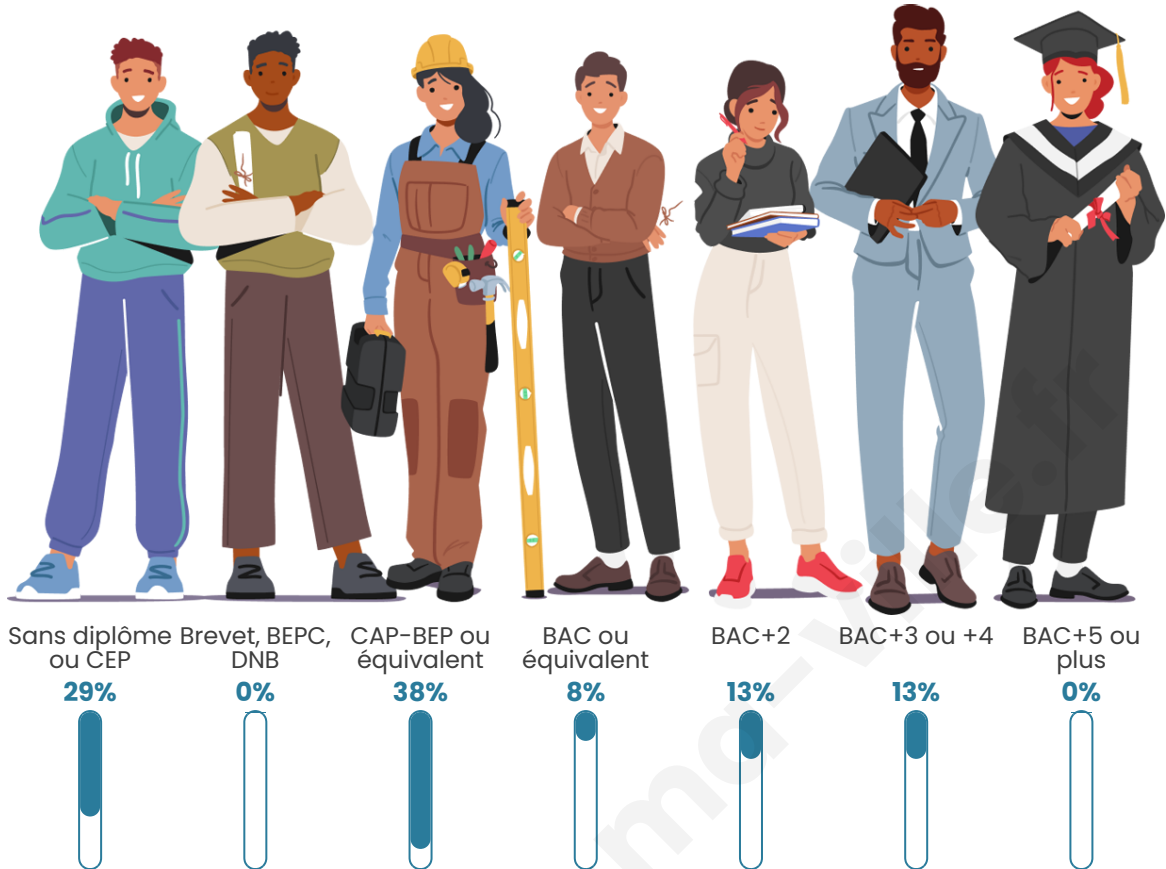

Tranche d'âge

Activité professionnelle

Niveau de diplôme

Composition des ménages

Profils électoraux

Premier tour

	Éric ZEMMOUR	25.00 %
	Jean LASSALLE	18.75 %
	Marine LE PEN	18.75 %
	Nicolas DUPONT-AIGNAN	18.75 %
	Emmanuel MACRON	12.50 %
	Nathalie ARTHAUD	6.25 %
	Fabien ROUSSEL	0.00 %
	Jean-Luc MÉLENCHON	0.00 %
	Anne HIDALGO	0.00 %
	Yannick JADOT	0.00 %
	Valérie PÉCRESSE	0.00 %
	Philippe POUTOU	0.00 %