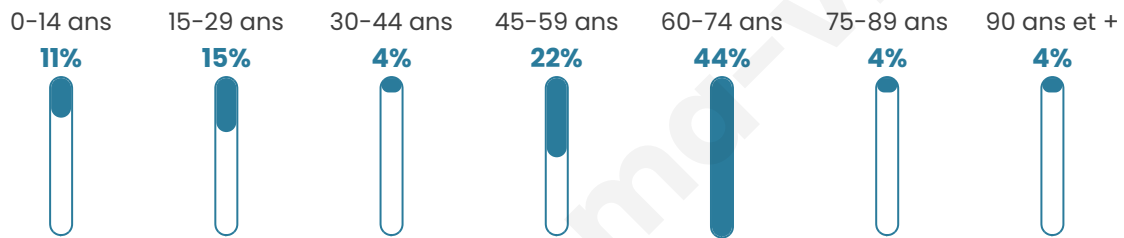

Version web

Ville de Les Roises

Présenté par

BIEN dans
ma **VILLE** 

Sommaire

Situation géographique	3
Statistiques sur la population	4
Evolution du nombre d'habitants	4
Tranche d'âge	5
0-14 ans	5
15-29 ans	5
30-44 ans	5
45-59 ans	5
60-74 ans	5
75-89 ans	5
90 ans et +	5
Activité professionnelle	5
Agriculteurs	5
Artisans, Commerçants	5
Cadres et sup.	5
Professions intermédiaires	5
Employé	5
Ouvrier	5
Retraité	5
Autres	5
Niveau de diplôme	6
Sans diplôme ou CEP	6
Brevet, BEPC, DNB	6
CAP-BEP ou équivalent	6
BAC ou équivalent	6
BAC+2	6
BAC+3 ou +4	6
BAC+5 ou plus	6
Composition des ménages	6
Couple sans enfant	6
Couple avec enfant(s)	6
Famille monoparentale	6
Colocation / Autre	6
Personnes seules	6
Profils électoraux	7
Premier tour	7
Sécurité	8
Evolution du nombre d'infractions	8
Pour comparer	9
Services à la population	10
Commerce	10
Éducation	10
Villes autour de Les Roises	11

51 ans

Pop active

37%

Taux chômage

21.4%

Pop densité

9 h/km²

Revenu moyen

Tranche d'âge

Activité professionnelle

Niveau de diplôme

Composition des ménages

Profils électoraux

Premier tour

	Éric ZEMMOUR	25.00 %
	Jean LASSALLE	18.75 %
	Marine LE PEN	18.75 %
	Nicolas DUPONT-AIGNAN	18.75 %
	Emmanuel MACRON	12.50 %
	Nathalie ARTHAUD	6.25 %
	Fabien ROUSSEL	0.00 %
	Jean-Luc MÉLENCHON	0.00 %
	Anne HIDALGO	0.00 %
	Yannick JADOT	0.00 %
	Valérie PÉCRESSE	0.00 %
	Philippe POUTOU	0.00 %