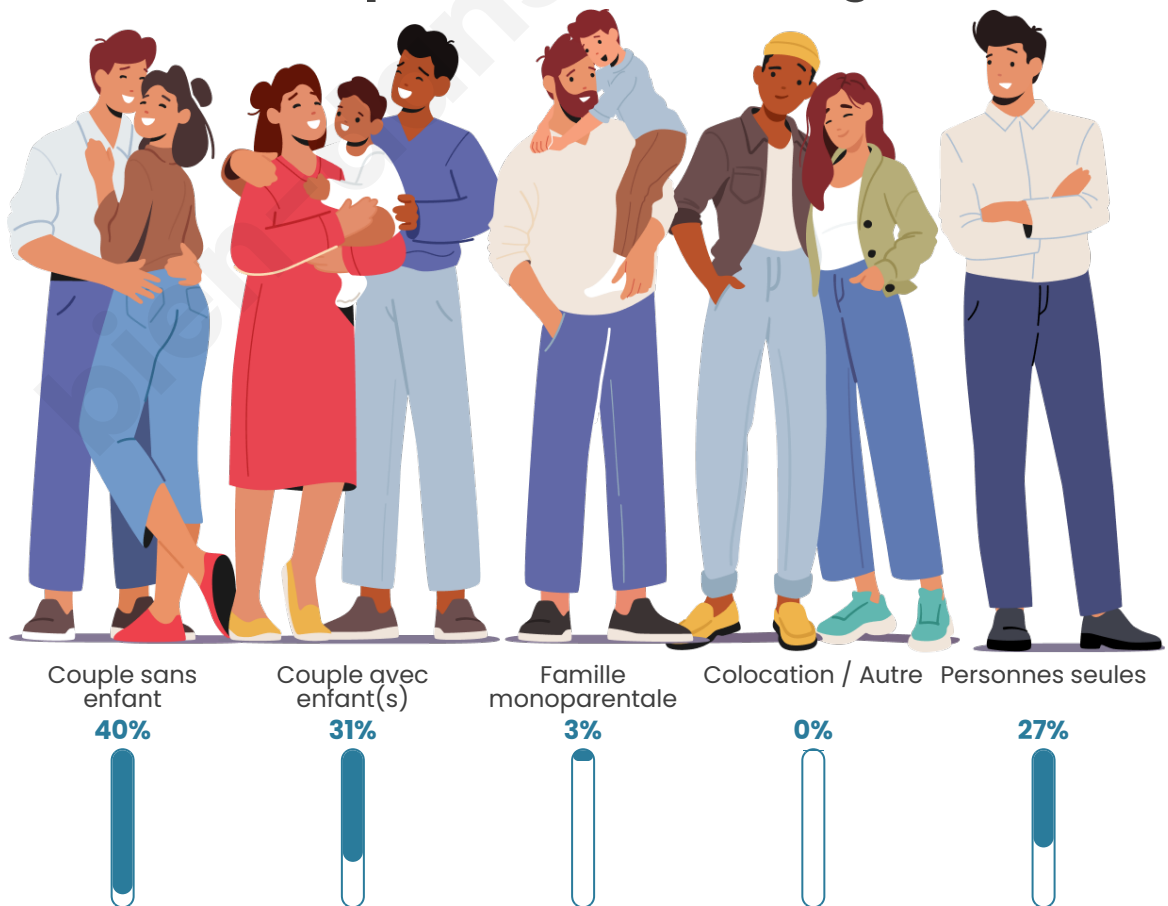

Tranche d'âge

Activité professionnelle

Niveau de diplôme

Composition des ménages

Profils électoraux

Premier tour

	Marine LE PEN	33.07 %
	Emmanuel MACRON	26.96 %
	Valérie PÉCRESSE	14.73 %
	Éric ZEMMOUR	10.03 %
	Jean-Luc MÉLENCHON	4.86 %
	Jean LASSALLE	2.98 %
	Nicolas DUPONT-AIGNAN	2.82 %
	Yannick JADOT	2.19 %
	Fabien ROUSSEL	1.25 %
	Nathalie ARTHAUD	0.47 %
	Philippe POUTOU	0.47 %
	Anne HIDALGO	0.16 %