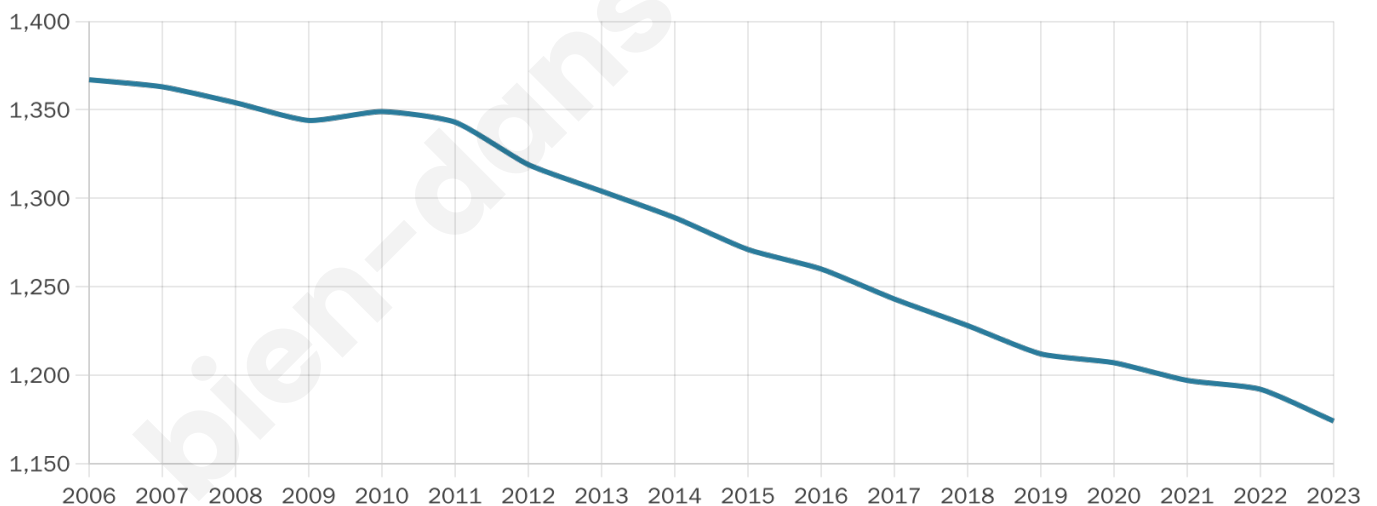

Version web

Ville de Les Riceys

Présenté par

BIEN dans
ma **VILLE** 

Sommaire

Situation géographique	3
Statistiques sur la population	4
Evolution du nombre d'habitants	4
Tranche d'âge	5
0-14 ans	5
15-29 ans	5
30-44 ans	5
45-59 ans	5
60-74 ans	5
75-89 ans	5
90 ans et +	5
Activité professionnelle	5
Agriculteurs	5
Artisans, Commerçants	5
Cadres et sup.	5
Professions intermédiaires	5
Employé	5
Ouvrier	5
Retraité	5
Autres	5
Niveau de diplôme	6
Sans diplôme ou CEP	6
Brevet, BEPC, DNB	6
CAP-BEP ou équivalent	6
BAC ou équivalent	6
BAC+2	6
BAC+3 ou +4	6
BAC+5 ou plus	6
Composition des ménages	6
Couple sans enfant	6
Couple avec enfant(s)	6
Famille monoparentale	6
Colocation / Autre	6
Personnes seules	6
Profils électoraux	7
Premier tour	7
Sécurité	8
Evolution du nombre d'infractions	8
Pour comparer	9
Services à la population	10
Commerce	10
Éducation	10
Villes autour de Les Riceys	11

47 ans

Pop active

48.9%

Taux chômage

7.5%

Pop densité

28 h/km²

Revenu moyen

22 800 €/an

Evolution du nombre d'habitants

Sources : Institut national de la statistique et des études économiques (insee) selon Les dernières parutions officielles de 2024 portant sur les années 2020, 2021 et 2022.