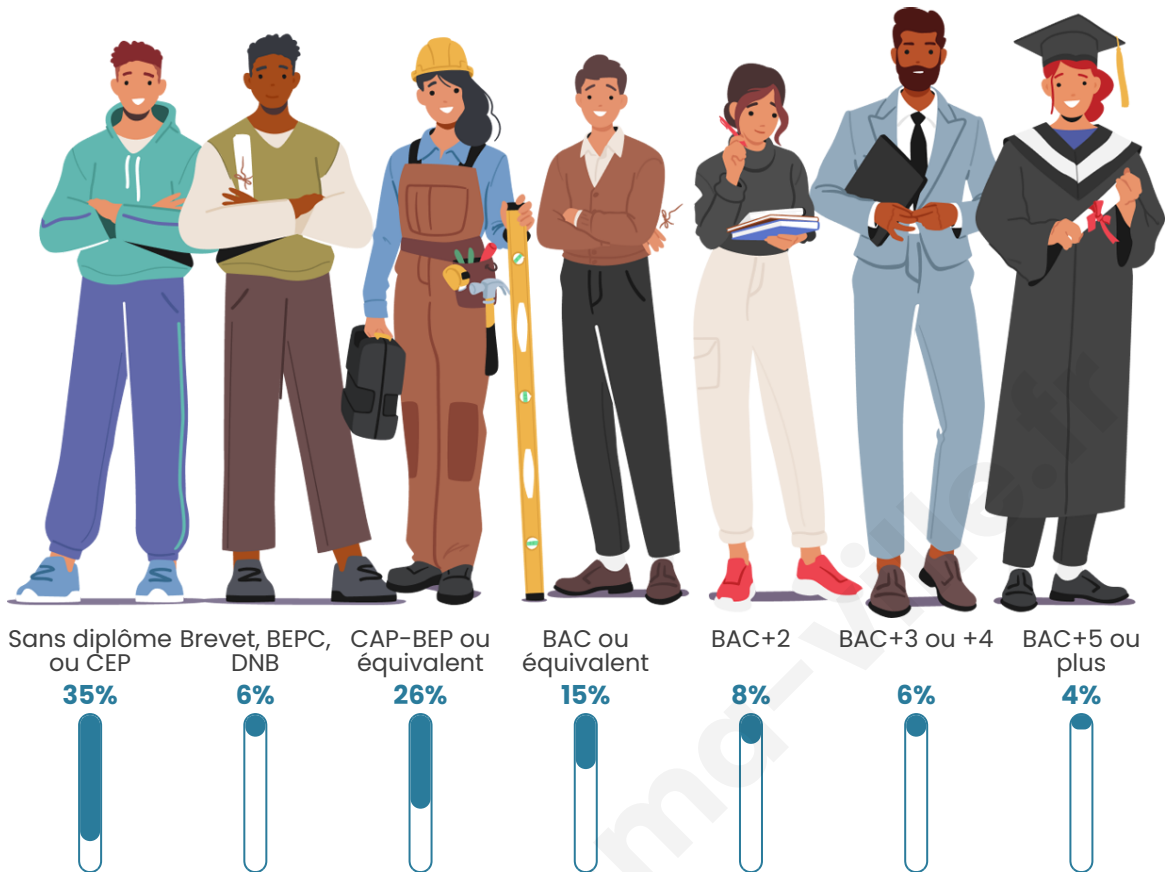

Tranche d'âge

Activité professionnelle

Niveau de diplôme

Composition des ménages

Profils électoraux

Premier tour

	Marine LE PEN	33.07 %
	Emmanuel MACRON	26.96 %
	Valérie PÉCRESSE	14.73 %
	Éric ZEMMOUR	10.03 %
	Jean-Luc MÉLENCHON	4.86 %
	Jean LASSALLE	2.98 %
	Nicolas DUPONT-AIGNAN	2.82 %
	Yannick JADOT	2.19 %
	Fabien ROUSSEL	1.25 %
	Nathalie ARTHAUD	0.47 %
	Philippe POUTOU	0.47 %
	Anne HIDALGO	0.16 %