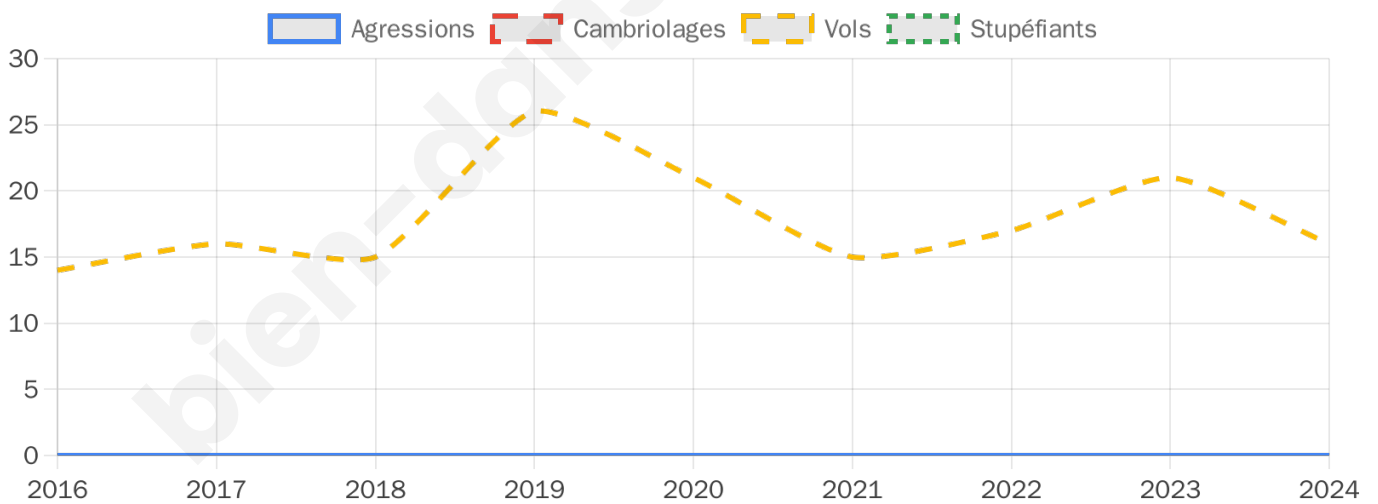

892 inscrits

Participation : 73.99%
Votes blancs : 2.58%
Votes nuls : 0.76%

Second tour

	Emmanuel MACRON	43,43 %
	Marine LE PEN	56,57 %

892 inscrits

Participation : 75.56%
Votes blancs : 5.34%
Votes nuls : 2.08%

0

Evolution du nombre d'infractions

Pour comparer

(en proportion du nombre d'habitants)

Sources : Bases statistiques communale, départementale et régionale de la délinquance enregistrée par la police et la gendarmerie nationales selon les dernières parutions officielles de 2025 portant sur l'année 2024 ([data.gouv](https://data.gouv.fr)).