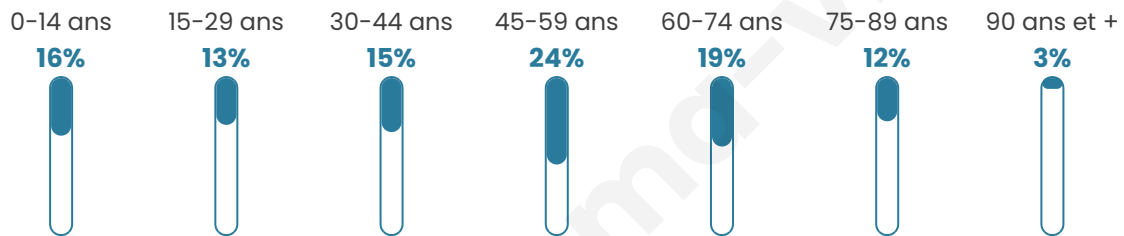

Version web

Ville de Les Riceys

Présenté par

BIEN dans
ma **VILLE** 

Sommaire

Situation géographique	3
Statistiques sur la population	4
Evolution du nombre d'habitants	4
Tranche d'âge	5
0-14 ans	5
15-29 ans	5
30-44 ans	5
45-59 ans	5
60-74 ans	5
75-89 ans	5
90 ans et +	5
Activité professionnelle	5
Agriculteurs	5
Artisans, Commerçants	5
Cadres et sup.	5
Professions intermédiaires	5
Employé	5
Ouvrier	5
Retraité	5
Autres	5
Niveau de diplôme	6
Sans diplôme ou CEP	6
Brevet, BEPC, DNB	6
CAP-BEP ou équivalent	6
BAC ou équivalent	6
BAC+2	6
BAC+3 ou +4	6
BAC+5 ou plus	6
Composition des ménages	6
Couple sans enfant	6
Couple avec enfant(s)	6
Famille monoparentale	6
Colocation / Autre	6
Personnes seules	6
Profils électoraux	7
Premier tour	7
Sécurité	8
Evolution du nombre d'infractions	8
Pour comparer	9
Services à la population	10
Commerce	10
Éducation	10
Villes autour de Les Riceys	11

47 ans

Pop active

48.9%

Taux chômage

7.5%

Pop densité

28 h/km²

Revenu moyen

Tranche d'âge

Activité professionnelle

Niveau de diplôme

Composition des ménages

Profils électoraux

Premier tour

	Marine LE PEN	33.07 %
	Emmanuel MACRON	26.96 %
	Valérie PÉCRESSE	14.73 %
	Éric ZEMMOUR	10.03 %
	Jean-Luc MÉLENCHON	4.86 %
	Jean LASSALLE	2.98 %
	Nicolas DUPONT-AIGNAN	2.82 %
	Yannick JADOT	2.19 %
	Fabien ROUSSEL	1.25 %
	Nathalie ARTHAUD	0.47 %
	Philippe POUTOU	0.47 %
	Anne HIDALGO	0.16 %